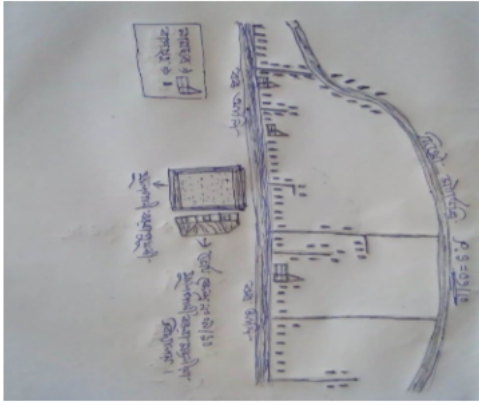

Nazri Naksha