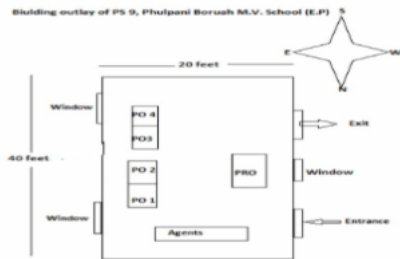

নিৰ্বাচক পঞ্জীয়ন বিষয়াৰ স্বাক্ষৰ

Nazri Naksha

Google Map View

Polling Station Building Front View

ভোটগ্ৰহন কেন্দ্ৰৰ সন্মুখৰ দৃশ্য

Cad View

Key MAP View

1 নাম : সোনাৰাম দত্ত পিতাৰ নাম: বেদেলাই দত্ত ঘৰ নং : 1 বয়স : 65 লিঙ্গ : পুৰুষ	MVY0003877 ফটো উপলব্ধ	2 নাম : শেরালী দত্ত স্বামীৰ নাম: শ্ৰী সোনাৰাম দত্ত ঘৰ নং : 1 বয়স : 57 লিঙ্গ : মহিলা	MVY0003878 ফটো উপলব্ধ	3 নাম : ইন্দেশ্বৰ দত্ত পিতাৰ নাম: বেদেলাই দত্ত ঘৰ নং : 2 বয়স : 72 লিঙ্গ : পুৰুষ	MVY0003879 ফটো উপলব্ধ
4 নাম : মাখনী দত্ত স্বামীৰ নাম: শ্ৰী ইন্দ্রেশ্বৰ দত্ত ঘৰ নং : 2 বয়স : 60 লিঙ্গ : মহিলা	MVY0003880 ফটো উপলব্ধ	5 নাম : বৰমানন্দ দত্ত পিতাৰ নাম: ইন্দ্রেশ্বৰ দত্ত ঘৰ নং : 2 বয়স : 34 লিঙ্গ : পুৰুষ	MVY0003881 ফটো উপলব্ধ	6 নাম : জানমণি দত্ত স্বামীৰ নাম: বৰমানন্দ দত্ত ঘৰ নং : 2 বয়স : 27 লিঙ্গ : মহিলা	MVY0306803 ফটো উপলব্ধ
7 নাম : বেখা দত্ত স্বামীৰ নাম: শ্ৰী গোবিন্দ দত্ত ঘৰ নং : 9 বয়স : 50 লিঙ্গ : মহিলা	MVY0003883 ফটো উপলব্ধ	8 নাম : অৰবিন্দ দত্ত পিতাৰ নাম: গোবিন্দ দত্ত ঘৰ নং : 9 বয়স : 27 লিঙ্গ : পুৰুষ	MVY0167296 ফটো উপলব্ধ	#2 9 নাম : লক্ষীমণি দত্ত পিতাৰ নাম: গোবিন্দ দত্ত ঘৰ নং : 3 বয়স : 21 লিঙ্গ : মহিলা	TOX0064725 ফটো উপলব্ধ
10 নাম : মঞ্জু দত্ত স্বামীৰ নাম: শ্ৰী কনক দত্ত ঘৰ নং : 8 বয়স : 55 লিঙ্গ : মহিলা	MVY0003885 ফটো উপলব্ধ	11 নাম : দিপিকা দত্ত বৰগোঁহাই স্বামীৰ নাম: হেমন্ত বৰগোঁহাই ঘৰ নং : 8 বয়স : 34 লিঙ্গ : মহিলা	MVY1563195 ফটো উপলব্ধ	# 12 নাম : হেমন্ত বৰগোঁহাই পিতাৰ নাম: লোকেশ্বৰ বৰগোঁহাই ঘৰ নং : 8 বয়স : 40 লিঙ্গ : পুৰুষ	MVY1563208 ফটো উপলব্ধ
13 নাম : বেণু দত্ত স্বামীৰ নাম: শ্ৰী বুদ্ধেশ্বৰ দত্ত ঘৰ নং : 5 বয়স : 70 লিঙ্গ : মহিলা	MVY0003887 ফটো উপলব্ধ	14 নাম : শ্ৰী নীপু দত্ত পিতাৰ নাম: শ্ৰী বুদ্ধেশ্বৰ দত্ত ঘৰ নং : 5 বয়স : 43 লিঙ্গ : পুৰুষ	MVY0003888 ফটো উপলব্ধ	15 নাম : দিপেন দত্ত পিতাৰ নাম: বুদ্ধেশ্বৰ দত্ত ঘৰ নং : 5 বয়স : 42 লিঙ্গ : পুৰুষ	MVY0003890 ফটো উপলব্ধ
16 নাম : শ্ৰী ৰাতুল দত্ত পিতাৰ নাম: শ্ৰী বুদ্ধেশ্বৰ দত্ত ঘৰ নং : 5 বয়স : 40 লিঙ্গ : পুৰুষ	MVY0003891 ফটো উপলব্ধ	17 নাম : মিতালী দত্ত স্বামীৰ নাম: নিপু দত্ত ঘৰ নং : 5 বয়স : 38 লিঙ্গ : মহিলা	MVY0003892 ফটো উপলব্ধ	18 নাম : মঞ্জলা বৰুৱা দত্ত স্বামীৰ নাম: দিপেন দত্ত ঘৰ নং : 5 বয়স : 36 লিঙ্গ : মহিলা	MVY9234713 ফটো উপলব্ধ
19 নাম : বেবী বৰুৱা দত্ত স্বামীৰ নাম: ৰাতুল দত্ত ঘৰ নং : 5 বয়স : 33 লিঙ্গ : মহিলা	MVY0004112 ফটো উপলব্ধ	20 নাম : শ্ৰী কৃষ্ণ দত্ত পিতাৰ নাম: শ্ৰী ডম্বৰু দত্ত ঘৰ নং : 6 বয়স : 55 লিঙ্গ : পুৰুষ	MVY0003893 ফটো উপলব্ধ	21 নাম : শ্ৰী হৰেণ দত্ত পিতাৰ নাম: শ্ৰী ডম্বৰু দত্ত ঘৰ নং : 6 বয়স : 52 লিঙ্গ : পুৰুষ	MVY0003894 ফটো উপলব্ধ
22 নাম : দিবাৰু দত্ত পিতাৰ নাম: হৰেণ দত্ত ঘৰ নং : 6 বয়স : 29 লিঙ্গ : পুৰুষ	MVY0183319 ফটো উপলব্ধ	23 নাম : চয়নিকা দত্ত পিতাৰ নাম: হৰেন দত্ত ঘৰ নং : 6 বয়স : 24 লিঙ্গ : মহিলা	TOX0064873 ফটো উপলব্ধ	24 নাম : মণিষা দত্ত পিতাৰ নাম: কৃষ্ণ দত্ত ঘৰ নং : 6 বয়স : 22 লিঙ্গ : মহিলা	MVY0419168 ফটো উপলব্ধ
25 নাম : অক্ষয় দত্ত পিতাৰ নাম: কৃষ্ণ দত্ত ঘৰ নং : 6 বয়স : 21 লিঙ্গ : পুৰুষ	MVY2449957 ফটো উপলব্ধ	26 নাম : শ্ৰী চন্দ্ৰ দত্ত পিতাৰ নাম: শ্ৰী যুগানন্দ দত্ত ঘৰ নং : 9 বয়স : 65 লিঙ্গ : পুৰুষ	MVY0003896 ফটো উপলব্ধ	27 নাম : শ্ৰী সৰুমাই দত্ত স্বামীৰ নাম: শ্ৰী চন্দ্ৰ দত্ত ঘৰ নং : 9 বয়স : 60 লিঙ্গ : মহিলা	MVY0003898 ফটো উপলব্ধ
28 নাম : অজয় দত্ত পিতাৰ নাম: চন্দ্ৰ দত্ত ঘৰ নং : 9 বয়স : 37 লিঙ্গ : পুৰুষ	MVY9234791 ফটো উপলব্ধ	# 29 নাম : শ্ৰী মিনতি দত্ত স্বামীৰ নাম: শ্ৰী যোগানন্দ দত্ত ঘৰ নং : 8 বয়স : 57 লিঙ্গ : মহিলা	MVY0003899 ফটো উপলব্ধ	30 নাম : শ্ৰী পাপু দত্ত পিতাৰ নাম: শ্ৰী যোগানন্দ দত্ত ঘৰ নং : 8 বয়স : 45 লিঙ্গ : পুৰুষ	MVY0003900 ফটো উপলব্ধ