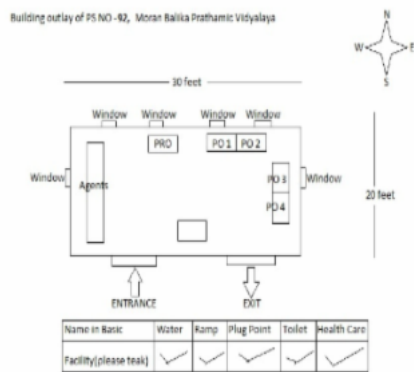

নিৰ্বাচক পঞ্জীয়ন বিষয়াৰ স্বাক্ষৰ

Nazri Naksha

Google Map View

Polling Station Building Front View

ভোটগ্ৰহন কেন্দ্ৰৰ সন্মুখৰ দৃশ্য

Cad View

Key MAP View

1 নাম : যাদৱ গগৈ মাতৃৰ নাম: সেন্দুৰী গগৈ ঘৰ নং : ১ বয়স : 72 লিঙ্গ : পুৰুষ	MVY8734563 ফটো উপলব্ধ	2 নাম : খগেশ্বৰী গগৈ স্বামীৰ নাম: যাদৱ গগৈ ঘৰ নং : ১ বয়স : 60 লিঙ্গ : মহিলা	MVY8734574 ফটো উপলব্ধ	3 নাম : লিলি গগৈ স্বামীৰ নাম: মোহন গগৈ ঘৰ নং : ১ বয়স : 45 লিঙ্গ : মহিলা	MVY8734609 ফটো উপলব্ধ
4 নাম : মোহন গগৈ পিতাৰ নাম: ইন্দ্ৰেশ্বৰ গগৈ ঘৰ নং : ১ বয়স : 43 লিঙ্গ : পুৰুষ	MVY8734596 ফটো উপলব্ধ	5 নাম : মানসজ্যোতি গগৈ পিতাৰ নাম: মোহন গগৈ ঘৰ নং : ১ বয়স : 25 লিঙ্গ : পুৰুষ	MVY0365957 ফটো উপলব্ধ	6 নাম : নুমলী গগৈ স্বামীৰ নাম: অভিৰাম গগৈ ঘৰ নং : ৩ বয়স : 72 লিঙ্গ : মহিলা	MVY8734610 ফটো উপলব্ধ
7 নাম : মৌচুমী গগৈ মাতৃৰ নাম: বিপিন গগৈ ঘৰ নং : ৩ বয়স : 40 লিঙ্গ : মহিলা	MVY8734632 ফটো উপলব্ধ	8 নাম : ৰাহুল গগৈ পিতাৰ নাম: বিপিন গগৈ ঘৰ নং : 3 বয়স : 20 লিঙ্গ : পুৰুষ	TOX0088005 ফটো উপলব্ধ	9 নাম : জিতু গগৈ মাতৃৰ নাম: কান্দুৰী গগৈ ঘৰ নং : 8 বয়স : 38 লিঙ্গ : পুৰুষ	MVY8734643 ফটো উপলব্ধ
10 নাম : নয়নমণি গগৈ স্বামীৰ নাম: জিতু গগৈ ঘৰ নং : 8 বয়স : 38 লিঙ্গ : মহিলা	MVY0070797 ফটো উপলব্ধ	11 নাম : কান্দুৰী গগৈ স্বামীৰ নাম: মেকৈৰা গগৈ ঘৰ নং : ৫ বয়স : 70 লিঙ্গ : মহিলা	MVY8734654 ফটো উপলব্ধ	# 12 নাম : নিত্যানন্দ মহন্ত মাতৃৰ নাম: গংগাধৰ মহন্ত ঘৰ নং : 5 কু বয়স : 63 লিঙ্গ : পুৰুষ	MVY8734665 ফটো উপলব্ধ
# 13 নাম : বেণু মহন্ত স্বামীৰ নাম: নিত্যানন্দ মহন্ত ঘৰ নং : 5 কু বয়স : 50 লিঙ্গ : মহিলা	MVY8734676 ফটো উপলব্ধ	# 14 নাম : দীপজ্যোতি মহন্ত পিতাৰ নাম: নিত্যানন্দ মহন্ত ঘৰ নং : 5 কু বয়স : 37 লিঙ্গ : পুৰুষ	MVY8734687 ফটো উপলব্ধ	# 15 নাম : যতীন গগৈ পিতাৰ নাম: কান্দুৰী গগৈ ঘৰ নং : 5 খ বয়স : 32 লিঙ্গ : পুৰুষ	MVY0078899 ফটো উপলব্ধ
# 16 নাম : ৰিম্পী মহন্ত স্বামীৰ নাম: দীপজ্যোতি মহন্ত ঘৰ নং : 5 কু বয়স : 29 লিঙ্গ : মহিলা	MVY0079038 ফটো উপলব্ধ	# 17 নাম : পংখী গগৈ স্বামীৰ নাম: জাতিন গগৈ ঘৰ নং : 5 খ বয়স : 25 লিঙ্গ : মহিলা	MVY0508903 ফটো উপলব্ধ	18 নাম : আনন্দ মহন্ত মাতৃৰ নাম: গঙ্গাধৰ মহন্ত ঘৰ নং : ৬ বয়স : 63 লিঙ্গ : পুৰুষ	MVY8734712 ফটো উপলব্ধ
19 নাম : শাহিন হুছেইন পিতাৰ নাম: শাহবান হুছেইন ঘৰ নং : 6 বয়স : 26 লিঙ্গ : পুৰুষ	MVY0196444 ফটো উপলব্ধ	# 20 নাম : অৰ্ণৱ জ্যোতি গগৈ পিতাৰ নাম: ৰিতুল গগৈ ঘৰ নং : 136 বয়স : 21 লিঙ্গ : পুৰুষ	MVY2458636 ফটো উপলব্ধ	21 নাম : ত্ৰৈলোক্য মহন্ত মাতৃৰ নাম: মাই মহন্ত ঘৰ নং : ৭ বয়স : 62 লিঙ্গ : পুৰুষ	MVY8734734 ফটো উপলব্ধ
# 22 নাম : দিলীপ মহন্ত মাতৃৰ নাম: টুপীধৰ মহন্ত ঘৰ নং : 7 কু বয়স : 55 লিঙ্গ : পুৰুষ	MVY8734756 ফটো উপলব্ধ	23 নাম : পুতুল মহন্ত স্বামীৰ নাম: ত্ৰৈলোক্য, মহন্ত ঘৰ নং : ৭ বয়স : 52 লিঙ্গ : মহিলা	MVY8734745 ফটো উপলব্ধ	# 24 নাম : শ্ৰীমতী মৰমী মহন্ত স্বামীৰ নাম: শ্ৰী দিলীপ মহন্ত ঘৰ নং : 7 কু বয়স : 42 লিঙ্গ : মহিলা	MVY8734778 ফটো উপলব্ধ
25 নাম : দোলেশ্বৰী বৰগোহাঁই স্বামীৰ নাম: যোগেন বৰগোহাঁই ঘৰ নং : ৮ বয়স : 65 লিঙ্গ : মহিলা	MVY8734789 ফটো উপলব্ধ	26 নাম : হৰেন বৰগোহাঁই পিতাৰ নাম: যোগেন বৰগোহাঁই ঘৰ নং : ৮ বয়স : 38 লিঙ্গ : পুৰুষ	MVY8734790 ফটো উপলব্ধ	27 নাম : মৰমী শইকীয়া বৰগোহাঁই স্বামীৰ নাম: হৰেণ বৰগোহাঁই ঘৰ নং : ৮ বয়স : 24 লিঙ্গ : মহিলা	MVY0281352 ফটো উপলব্ধ
28 নাম : মুন বৰগোহাঁই স্বামীৰ নাম: শ্ৰী দিলীপ বৰগোহাঁই ঘৰ নং : ৯ বয়স : 37 লিঙ্গ : মহিলা	MVY8734836 ফটো উপলব্ধ	# 29 নাম : নিৰঞ্জন গগৈ পিতাৰ নাম: পুতুল গগৈ ঘৰ নং : 19 বয়স : 25 লিঙ্গ : পুৰুষ	MVY0505651 ফটো উপলব্ধ	30 নাম : বোল গগৈ পিতাৰ নাম: সোনবৰ গগৈ ঘৰ নং : ১০ বয়স : 60 লিঙ্গ : পুৰুষ	MVY8734858 ফটো উপলব্ধ