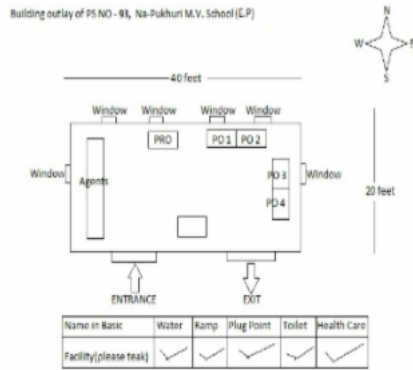

নিৰ্বাচক পঞ্জীয়ন বিষয়াৰ স্বাক্ষৰ

Nazri Naksha

Google Map View

Polling Station Building Front View

ভোটগ্ৰহন কেন্দ্ৰৰ সন্মুখৰ দৃশ্য

Cad View

Key MAP View

1 নাম : ডিম্বেশ্বৰ মেছ পিতাৰ নাম: অকন মেছ ঘৰ নং : 1 বয়স : 50 লিঙ্গ : পুৰুষ	MVY8834579 ফটো উপলব্ধ	2 নাম : বন্দনা মেছ স্বামীৰ নাম: ডিম্বেশ্বৰ মেছ ঘৰ নং : 1 বয়স : 45 লিঙ্গ : মহিলা	MVY8834580 ফটো উপলব্ধ	3 নাম : লখিমী মেচ স্বামীৰ নাম: পবন মেচ ঘৰ নং : 1 বয়স : 28 লিঙ্গ : মহিলা	MVY0265801 ফটো উপলব্ধ
4 নাম : চিন্ট মেচ পিতাৰ নাম: ডিম্বেশ্বৰ মেচ ঘৰ নং : 1 বয়স : 26 লিঙ্গ : পুৰুষ	MVY0490318 ফটো উপলব্ধ	5 নাম : চয়নীকা মেছ মাতৃৰ নাম: বন্দনা মেছ ঘৰ নং : 1 বয়স : 22 লিঙ্গ : মহিলা	MVY2474658 ফটো উপলব্ধ	6 নাম : প্রশান্ত মেচ মাতৃৰ নাম: প্ৰতিমা মেচ ঘৰ নং : 2 বয়স : 30 লিঙ্গ : পুৰুষ	MVY0490409 ফটো উপলব্ধ
7 নাম : অৰুণা মেছ স্বামীৰ নাম: সোমেশ্বৰ মেছ ঘৰ নং : 9 বয়স : 53 লিঙ্গ : মহিলা	MVY8834626 ফটো উপলব্ধ	8 নাম : বিতুল মেছ পিতাৰ নাম: সোমেশ্বৰ মেছ ঘৰ নং : 9 বয়স : 53 লিঙ্গ : পুৰুষ	MVY8834637 ফটো উপলব্ধ	9 নাম : অনামিকা মেছ স্বামীৰ নাম: বিতুল মেছ ঘৰ নং : 9 বয়স : 34 লিঙ্গ : মহিলা	MVY8834648 ফটো উপলব্ধ
10 নাম : যোগপ্ৰভা মেছ স্বামীৰ নাম: কনক মেছ ঘৰ নং : 8 বয়স : 58 লিঙ্গ : মহিলা	MVY8834659 ফটো উপলব্ধ	11 নাম : প্ৰণব মেছ পিতাৰ নাম: কনক মেছ ঘৰ নং : 8 বয়স : 42 লিঙ্গ : পুৰুষ	MVY8834660 ফটো উপলব্ধ	12 নাম : জিনা গগৈ মেছ স্বামীৰ নাম: প্ৰণৱ মেছ ঘৰ নং : 8 বয়স : 36 লিঙ্গ : মহিলা	MVY0393231 ফটো উপলব্ধ
13 নাম : পুষ্প মেচ স্বামীৰ নাম: ৰত্নেশ্বৰ মেছ ঘৰ নং : 5 বয়স : 56 লিঙ্গ : মহিলা	MVY8834693 ফটো উপলব্ধ	14 নাম : ৰত্নেশ্বৰ মেছ পিতাৰ নাম: অকন মেছ ঘৰ নং : 5 বয়স : 48 লিঙ্গ : পুৰুষ	MVY8834682 ফটো উপলব্ধ	15 নাম : জিতু মেছ পিতাৰ নাম: ৰত্নেশ্বৰ মেছ ঘৰ নং : 5 বয়স : 28 লিঙ্গ : পুৰুষ	MVY0244400 ফটো উপলব্ধ
16 নাম : বীণা মেছ স্বামীৰ নাম: বাৰেশ্বৰ মেছ ঘৰ নং : 6 বয়স : 65 লিঙ্গ : মহিলা	MVY8834717 ফটো উপলব্ধ	17 নাম : সংগীতা মেছ পিতাৰ নাম: বাৰেশ্বৰ মেছ ঘৰ নং : 6 বয়স : 40 লিঙ্গ : মহিলা	MVY8834739 ফটো উপলব্ধ	18 নাম : লক্ষী জ্যোতি মেচ স্বামীৰ নাম: শুভাজ্য মেচ ঘৰ নং : 6 বয়স : 38 লিঙ্গ : মহিলা	MVY8834740 ফটো উপলব্ধ
19 নাম : প্ৰবিন্দ মেছ মাতৃৰ নাম: বীণা মেছ ঘৰ নং : 6 বয়স : 35 লিঙ্গ : পুৰুষ	MVY0085928 ফটো উপলব্ধ	20 নাম : পৰী মেছ পিতাৰ নাম: পবিত্ৰ মেছ ঘৰ নং : 6 বয়স : 31 লিঙ্গ : মহিলা	MVY0313544 ফটো উপলব্ধ	21 নাম : পৰাগ মেছ মাতৃৰ নাম: বীণা মেছ ঘৰ নং : 6 বয়স : 30 লিঙ্গ : পুৰুষ	MVY0086017 ফটো উপলব্ধ
22 নাম : বন্তী মেছ স্বামীৰ নাম: তচিল মেছ ঘৰ নং : 9 বয়স : 42 লিঙ্গ : মহিলা	MVY8834762 ফটো উপলব্ধ	23 নাম : জান মেছ পিতাৰ নাম: তচিল মেছ ঘৰ নং : 9 বয়স : 32 লিঙ্গ : পুৰুষ	MVY0185967 ফটো উপলব্ধ	24 নাম : কৃষ্ণামনি আৰুৰা স্বামীৰ নাম: জান মেছ ঘৰ নং : 7 বয়স : 27 লিঙ্গ : মহিলা	TOX0129890 ফটো উপলব্ধ
25 নাম : ৰশ্মিৰেখা মেছ পিতাৰ নাম: তচিল মেছ ঘৰ নং : 7 বয়স : 23 লিঙ্গ : মহিলা	MVY2461267 ফটো উপলব্ধ	26 নাম : ৰঞ্জিত মেছ পিতাৰ নাম: নোমল মেছ ঘৰ নং : 8 বয়স : 48 লিঙ্গ : পুৰুষ	MVY8834784 ফটো উপলব্ধ	27 নাম : মীৰা মেছ স্বামীৰ নাম: ৰঞ্জিত মেছ ঘৰ নং : 8 বয়স : 45 লিঙ্গ : মহিলা	MVY8834795 ফটো উপলব্ধ
28 নাম : তৰা মেছ স্বামীৰ নাম: বিজয় মেছ ঘৰ নং : 8 বয়স : 43 লিঙ্গ : মহিলা	MVY8834819 ফটো উপলব্ধ	29 নাম : টিংকু মেছ পিতাৰ নাম: নোমল মেছ ঘৰ নং : 8 বয়স : 42 লিঙ্গ : পুৰুষ	MVY8834820 ফটো উপলব্ধ	30 নাম : অনুপম মেছ পিতাৰ নাম: নোমল মেছ ঘৰ নং : 8 বয়স : 36 লিঙ্গ : পুৰুষ	MVY8834831 ফটো উপলব্ধ