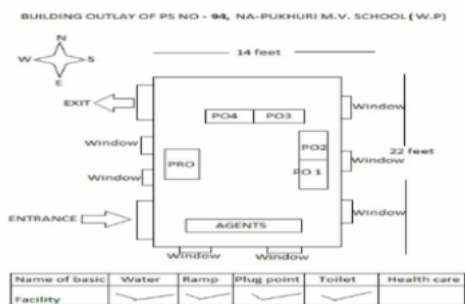

নিৰ্বাচক পঞ্জীয়ন বিষয়াৰ স্বাক্ষৰ

Nazri Naksha

Google Map View

Polling Station Building Front View

ভোটগ্ৰহন কেন্দ্ৰৰ সন্মুখৰ দৃশ্য

Cad View

Key MAP View

1 নাম : আদিত্য নায়ক মাতৃৰ নাম: মঞ্জু নায়ক ঘৰ নং : 35 বয়স : 25 লিঙ্গ : পুৰুষ	MVY0494799 ফটো উপলব্ধ	2 নাম : শ্ৰীমান্ত গগৈ পিতাৰ নাম: বজেন গগৈ ঘৰ নং : 46 বয়স : 24 লিঙ্গ : পুৰুষ	MVY0494211 ফটো উপলব্ধ	3 নাম : মুনাল তামুলী পিতাৰ নাম: দিলীপ তামুলী ঘৰ নং : 48 বয়স : 28 লিঙ্গ : পুৰুষ	TOX0003145 ফটো উপলব্ধ
4 নাম : লাকীমণি বুঢ়াগোঁহাই স্বামীৰ নাম: বিন্দু চেতিয়া ঘৰ নং : 56 বয়স : 23 লিঙ্গ : মহিলা	MVY0475111 ফটো উপলব্ধ	5 নাম : জুলী গগৈ স্বামীৰ নাম: নয়ন জ্যোতি গগৈ ঘৰ নং : 59 বয়স : 37 লিঙ্গ : মহিলা	MVY0388744 ফটো উপলব্ধ	6 নাম : বাবী আৰন্ধৰা শইকীয়া স্বামীৰ নাম: অক্ষয় শইকীয়া ঘৰ নং : 77 বয়স : 21 লিঙ্গ : মহিলা	MVY2481430 ফটো উপলব্ধ
7 নাম : বৰ্ণালী ভৰালী বহা স্বামীৰ নাম: মন্তু বহা ঘৰ নং : 89 বয়স : 33 লিঙ্গ : মহিলা	MVY0291492 ফটো উপলব্ধ	8 নাম : মাধৱ শইকীয়া পিতাৰ নাম: বতু শইকীয়া ঘৰ নং : 93 বয়স : 25 লিঙ্গ : পুৰুষ	MVY0446740 ফটো উপলব্ধ	9 নাম : মিন্টু শইকীয়া পিতাৰ নাম: ভোগমন শইকীয়া ঘৰ নং : 97 বয়স : 26 লিঙ্গ : পুৰুষ	MVY0439703 ফটো উপলব্ধ
10 নাম : প্ৰণব শইকীয়া পিতাৰ নাম: ভোগমন শইকীয়া ঘৰ নং : 97 বয়স : 22 লিঙ্গ : পুৰুষ	MVY0438572 ফটো উপলব্ধ	11 নাম : কুন্তি গগৈ স্বামীৰ নাম: নিটুল গগৈ ঘৰ নং : 118 বয়স : 27 লিঙ্গ : মহিলা	MVY0388488 ফটো উপলব্ধ	12 নাম : পূজা গগৈ তামুলি স্বামীৰ নাম: মীৰনাৰ্ণ তামুলি ঘৰ নং : 127 বয়স : 23 লিঙ্গ : মহিলা	MVY0477133 ফটো উপলব্ধ
13 নাম : মনোজ সন্দিকৈ পিতাৰ নাম: ভীম সন্দিকৈ ঘৰ নং : 139 বয়স : 22 লিঙ্গ : পুৰুষ	MVY2484459 ফটো উপলব্ধ	14 নাম : দিলিপ তামুলি পিতাৰ নাম: ললিত তামুলি ঘৰ নং : 152 বয়স : 54 লিঙ্গ : পুৰুষ	MVY8939546 ফটো উপলব্ধ	15 নাম : মিনা তামুলি স্বামীৰ নাম: দিলিপ তামুলি ঘৰ নং : 152 বয়স : 49 লিঙ্গ : মহিলা	MVY8939488 ফটো উপলব্ধ
16 নাম : ধনঞ্জয় গগৈ পিতাৰ নাম: সুশীল গগৈ ঘৰ নং : 155 বয়স : 22 লিঙ্গ : পুৰুষ	MVY0442780 ফটো উপলব্ধ	17 নাম : তিলোত্তমা তামুলী স্বামীৰ নাম: কৃষ্ণ তামুলী ঘৰ নং : 158 বয়স : 59 লিঙ্গ : মহিলা	MVY8939477 ফটো উপলব্ধ	18 নাম : সিখামণি চাংমাই তামুলি অন্যান্য: মাধৱ্য তামুলি ঘৰ নং : 158 বয়স : 25 লিঙ্গ : মহিলা	MVY0490235 ফটো উপলব্ধ
# 19 নাম : চেনীৰাম গগৈ পিতাৰ নাম: নন্দৰাম গগৈ ঘৰ নং : 159 বয়স : 59 লিঙ্গ : পুৰুষ	MVY8939499 ফটো উপলব্ধ	20 নাম : মীৰা গগৈ স্বামীৰ নাম: চেনীৰাম গগৈ ঘৰ নং : 159 বয়স : 54 লিঙ্গ : মহিলা	MVY8939557 ফটো উপলব্ধ	21 নাম : হিমাংক গগৈ পিতাৰ নাম: চেনীৰাম গগৈ ঘৰ নং : 159 বয়স : 28 লিঙ্গ : পুৰুষ	MVY0142570 ফটো উপলব্ধ
22 নাম : দীপাংকৰ গগৈ পিতাৰ নাম: চেনীৰাম গগৈ ঘৰ নং : 159 বয়স : 25 লিঙ্গ : পুৰুষ	MVY0391086 ফটো উপলব্ধ	23 নাম : সুশীল গগৈ পিতাৰ নাম: নগেন গগৈ ঘৰ নং : 160 বয়স : 44 লিঙ্গ : পুৰুষ	MVY8939502 ফটো উপলব্ধ	24 নাম : মৰমী গগৈ স্বামীৰ নাম: সুশীল গগৈ ঘৰ নং : 160 বয়স : 41 লিঙ্গ : মহিলা	MVY8939568 ফটো উপলব্ধ
25 নাম : অনজ গগৈ পিতাৰ নাম: সুশীল গগৈ ঘৰ নং : 160 বয়স : 24 লিঙ্গ : পুৰুষ	MVY0465716 ফটো উপলব্ধ	26 নাম : প্ৰিয়ংকা গগৈ পিতাৰ নাম: সুচিল গগৈ ঘৰ নং : 160 বয়স : 21 লিঙ্গ : মহিলা	TOX0061747 ফটো উপলব্ধ	27 নাম : টুতুমণি বৰুৱা শইকীয়া স্বামীৰ নাম: হেমন্ত শইকীয়া ঘৰ নং : 162 বয়স : 31 লিঙ্গ : মহিলা	MVY8939364 ফটো উপলব্ধ
28 নাম : প্ৰভাত গগৈ পিতাৰ নাম: চন্দ্ৰ গগৈ ঘৰ নং : 163 বয়স : 49 লিঙ্গ : পুৰুষ	MVY8939466 ফটো উপলব্ধ	29 নাম : ৰুমী গগৈ স্বামীৰ নাম: প্ৰভাত গগৈ ঘৰ নং : 163 বয়স : 44 লিঙ্গ : মহিলা	MVY8939626 ফটো উপলব্ধ	30 নাম : বিংকু গগৈ পিতাৰ নাম: প্ৰভাত গগৈ ঘৰ নং : 163 বয়স : 24 লিঙ্গ : পুৰুষ	MVY0300046 ফটো উপলব্ধ