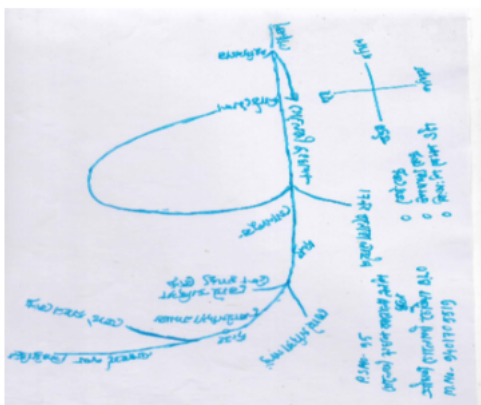

নিৰ্বাচক পঞ্জীয়ন বিষয়াৰ স্বাক্ষৰ

Nazri Naksha

Google Map View

Polling Station Building Front View

ভোটগ্ৰহন কেন্দ্ৰৰ সন্মুখৰ দৃশ্য

Cad View

Key MAP View

1	MVY9034677	নাম : গংগা লামা স্বামীৰ নাম: ভীমবাহাদুৰ লামা ঘৰ নং : 1 বয়স : 62 লিঙ্গ : মহিলা	ফটো উপলব্ধ	2	MVY9034611	নাম : মিন বাহাদুৰ লামা পিতাৰ নাম: ধৰ্ম বাহাদুৰ লামা ঘৰ নং : 1 বয়স : 44 লিঙ্গ : পুৰুষ	ফটো উপলব্ধ	3	MVY9034655	নাম : ৰাজু লামা পিতাৰ নাম: ভীম লামা ঘৰ নং : 1 বয়স : 40 লিঙ্গ : পুৰুষ	ফটো উপলব্ধ
4	MVY9034666	নাম : বদীকুমাৰী তামাং লামা স্বামীৰ নাম: ৰাজু লামা ঘৰ নং : 1 বয়স : 39 লিঙ্গ : মহিলা	ফটো উপলব্ধ	5	MVY9034622	নাম : পিংকী লামা স্বামীৰ নাম: মিন বাহাদুৰ লামা ঘৰ নং : 1 বয়স : 38 লিঙ্গ : মহিলা	ফটো উপলব্ধ	6	MVY9034633	নাম : ৰাজেশ লামা পিতাৰ নাম: ভীম লামা ঘৰ নং : 1 বয়স : 38 লিঙ্গ : পুৰুষ	ফটো উপলব্ধ
7	MVY9034644	নাম : সৰস্বতী লামা পিতাৰ নাম: ভীম লামা ঘৰ নং : 1 বয়স : 34 লিঙ্গ : মহিলা	ফটো উপলব্ধ	8	MVY1418491	নাম : কুসুম লামা স্বামীৰ নাম: ৰাজেশ লামা ঘৰ নং : 1 বয়স : 32 লিঙ্গ : মহিলা	ফটো উপলব্ধ	9	TOX0091512	নাম : সুমন লামা পিতাৰ নাম: মিন বাহাদুৰ লামা ঘৰ নং : 1 বয়স : 21 লিঙ্গ : মহিলা	ফটো উপলব্ধ
10	GHR0221127	নাম : মায়া দেবী শৰ্মা অন্যান্য: হেমকুমাৰী ছেত্ৰি ঘৰ নং : 2 বয়স : 56 লিঙ্গ : মহিলা	ফটো উপলব্ধ	11	MVY9034688	নাম : দুৰ্গা চিকু স্বামীৰ নাম: জীতেন চিকু ঘৰ নং : 2 বয়স : 48 লিঙ্গ : মহিলা	ফটো উপলব্ধ	12	TOX0019281	নাম : মনোজ লামা পিতাৰ নাম: লীনদে লামা ঘৰ নং : 2 বয়স : 41 লিঙ্গ : পুৰুষ	ফটো উপলব্ধ
13	MVY9034713	নাম : খেমা লামা স্বামীৰ নাম: প্ৰদীপ লামা ঘৰ নং : 2 বয়স : 39 লিঙ্গ : মহিলা	ফটো উপলব্ধ	14	MVY9034724	নাম : সূৰ্য্য বাহাদুৰ থাপা পিতাৰ নাম: ৰাম বাহাদুৰ থাপা ঘৰ নং : 2 বয়স : 38 লিঙ্গ : পুৰুষ	ফটো উপলব্ধ	15	MVY0492850	নাম : জলিতা কুমাৰ স্বামীৰ নাম: ৰঞ্জিত কুমাৰ ঘৰ নং : 2 বয়স : 31 লিঙ্গ : মহিলা	ফটো উপলব্ধ
16	MVY0146183	নাম : প্ৰকাশ সিং পিতাৰ নাম: জীতেন সিং ঘৰ নং : 2 বয়স : 27 লিঙ্গ : পুৰুষ	ফটো উপলব্ধ	17	MVY0492868	নাম : দুৰ্গামণি তাঁতি কুমাৰ স্বামীৰ নাম: ৰঞ্জিত কুমাৰ ঘৰ নং : 2 বয়স : 25 লিঙ্গ : মহিলা	ফটো উপলব্ধ	18	MVY0487124	নাম : প্ৰতাপ সিং পিতাৰ নাম: জীতেন সিং ঘৰ নং : 2 বয়স : 23 লিঙ্গ : পুৰুষ	ফটো উপলব্ধ
19	MVY0486688	নাম : বসন্তী সিং পিতাৰ নাম: জীতেন সিং ঘৰ নং : 2 বয়স : 23 লিঙ্গ : মহিলা	ফটো উপলব্ধ	20	MVY0482935	নাম : কাঞ্চন লামা পিতাৰ নাম: প্ৰদীপ লামা ঘৰ নং : 2 বয়স : 23 লিঙ্গ : মহিলা	ফটো উপলব্ধ	E 21	TOX0007468	নাম : সূৰ্য্য বাহাদুৰ তামাং পিতাৰ নাম: মন বাহাদুৰ তামাং ঘৰ নং : 2 বয়স : 7 লিঙ্গ : পুৰুষ	ফটো উপলব্ধ
22	TOX0007534	নাম : অজীতা ৰায় স্বামীৰ নাম: সূৰ্য্য বাহাদুৰ তামাং ঘৰ নং : 2 বয়স : 54 লিঙ্গ : মহিলা	ফটো উপলব্ধ	23	TOX0007492	নাম : ৰীতা তামাং পিতাৰ নাম: সূৰ্য্য বাহাদুৰ তামাং ঘৰ নং : 2 বয়স : 35 লিঙ্গ : মহিলা	ফটো উপলব্ধ	24	TOX0007518	নাম : মাইকেল তামাং পিতাৰ নাম: সূৰ্য্য বাহাদুৰ তামাং ঘৰ নং : 2 বয়স : 24 লিঙ্গ : পুৰুষ	ফটো উপলব্ধ
25	MVY9044319	নাম : যমুনা লামা পিতাৰ নাম: ধন বাহাদুৰ লামা ঘৰ নং : 2 বয়স : 60 লিঙ্গ : মহিলা	ফটো উপলব্ধ	26	MVY9044320	নাম : প্ৰদীপ লামা পিতাৰ নাম: লিন্দে লামা ঘৰ নং : 2 বয়স : 45 লিঙ্গ : পুৰুষ	ফটো উপলব্ধ	27	MVY9044342	নাম : অমতা তামাং লামা স্বামীৰ নাম: দিপু লামা ঘৰ নং : 2 বয়স : 39 লিঙ্গ : মহিলা	ফটো উপলব্ধ
28	MVY9044308	নাম : দিপু লামা পিতাৰ নাম: লিন্দে লামা ঘৰ নং : 2 বয়স : 38 লিঙ্গ : পুৰুষ	ফটো উপলব্ধ	29	MVY9044331	নাম : মনীচা লামা মাতৃৰ নাম: যমুনা লামা ঘৰ নং : 2 বয়স : 33 লিঙ্গ : মহিলা	ফটো উপলব্ধ	30	MVY0156109	নাম : বুমা তামাং লামা স্বামীৰ নাম: প্ৰদীপ লামা ঘৰ নং : 2 বয়স : 32 লিঙ্গ : মহিলা	ফটো উপলব্ধ