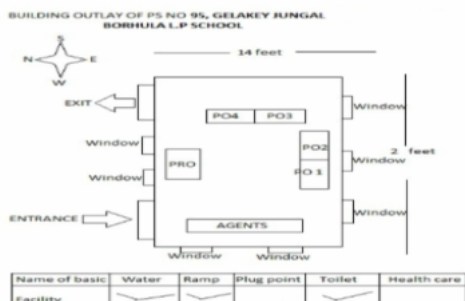

নিৰ্বাচক পঞ্জীয়ন বিষয়াৰ স্বাক্ষৰ

Nazri Naksha

Google Map View

Polling Station Building Front View

ভোটগ্ৰহন কেন্দ্ৰৰ সন্মুখৰ দৃশ্য

Cad View

Key MAP View

1	MVY9034677	নাম : গংগা লামা স্বামীৰ নাম: ভীমবাহাদুৰ লামা ঘৰ নং : 1 বয়স : 62 লিঙ্গ : মহিলা	ফটো উপলব্ধ	2	MVY9034611	নাম : মিন বাহাদুৰ লামা পিতাৰ নাম: ধৰ্ম বাহাদুৰ লামা ঘৰ নং : 1 বয়স : 44 লিঙ্গ : পুৰুষ	ফটো উপলব্ধ	3	MVY9034655	নাম : ৰাজু লামা পিতাৰ নাম: ভীম লামা ঘৰ নং : 1 বয়স : 40 লিঙ্গ : পুৰুষ	ফটো উপলব্ধ
4	MVY9034666	নাম : বদীকুমাৰী তামাং লামা স্বামীৰ নাম: ৰাজু লামা ঘৰ নং : 1 বয়স : 39 লিঙ্গ : মহিলা	ফটো উপলব্ধ	5	MVY9034622	নাম : পিংকী লামা স্বামীৰ নাম: মিন বাহাদুৰ লামা ঘৰ নং : 1 বয়স : 38 লিঙ্গ : মহিলা	ফটো উপলব্ধ	6	MVY9034633	নাম : ৰাজেশ লামা পিতাৰ নাম: ভীম লামা ঘৰ নং : 1 বয়স : 38 লিঙ্গ : পুৰুষ	ফটো উপলব্ধ
7	MVY9034644	নাম : সৰস্বতী লামা পিতাৰ নাম: ভীম লামা ঘৰ নং : 1 বয়স : 34 লিঙ্গ : মহিলা	ফটো উপলব্ধ	8	MVY1418491	নাম : কুসুম লামা স্বামীৰ নাম: ৰাজেশ লামা ঘৰ নং : 1 বয়স : 32 লিঙ্গ : মহিলা	ফটো উপলব্ধ	9	TOX0091512	নাম : সুমন লামা পিতাৰ নাম: মিন বাহাদুৰ লামা ঘৰ নং : 1 বয়স : 21 লিঙ্গ : মহিলা	ফটো উপলব্ধ
10	GHR0221127	নাম : মায়া দেবী শৰ্মা অন্যান্য: হেমকুমাৰী ছেত্ৰি ঘৰ নং : 2 বয়স : 56 লিঙ্গ : মহিলা	ফটো উপলব্ধ	11	MVY9034688	নাম : দুৰ্গা চিকু স্বামীৰ নাম: জীতেন চিকু ঘৰ নং : 2 বয়স : 48 লিঙ্গ : মহিলা	ফটো উপলব্ধ	12	TOX0019281	নাম : মনোজ লামা পিতাৰ নাম: লীনদে লামা ঘৰ নং : 2 বয়স : 41 লিঙ্গ : পুৰুষ	ফটো উপলব্ধ
13	MVY9034713	নাম : খেমা লামা স্বামীৰ নাম: প্ৰদীপ লামা ঘৰ নং : 2 বয়স : 39 লিঙ্গ : মহিলা	ফটো উপলব্ধ	14	MVY9034724	নাম : সূৰ্য্য বাহাদুৰ থাপা পিতাৰ নাম: ৰাম বাহাদুৰ থাপা ঘৰ নং : 2 বয়স : 38 লিঙ্গ : পুৰুষ	ফটো উপলব্ধ	15	MVY0492850	নাম : জলিতা কুমাৰ স্বামীৰ নাম: ৰঞ্জিত কুমাৰ ঘৰ নং : 2 বয়স : 31 লিঙ্গ : মহিলা	ফটো উপলব্ধ
16	MVY0146183	নাম : প্ৰকাশ সিং পিতাৰ নাম: জীতেন সিং ঘৰ নং : 2 বয়স : 27 লিঙ্গ : পুৰুষ	ফটো উপলব্ধ	17	MVY0492868	নাম : দুৰ্গামণি তাঁতি কুমাৰ স্বামীৰ নাম: ৰঞ্জিত কুমাৰ ঘৰ নং : 2 বয়স : 25 লিঙ্গ : মহিলা	ফটো উপলব্ধ	18	MVY0487124	নাম : প্ৰতাপ সিং পিতাৰ নাম: জীতেন সিং ঘৰ নং : 2 বয়স : 23 লিঙ্গ : পুৰুষ	ফটো উপলব্ধ
19	MVY0486688	নাম : বসন্তী সিং পিতাৰ নাম: জীতেন সিং ঘৰ নং : 2 বয়স : 23 লিঙ্গ : মহিলা	ফটো উপলব্ধ	20	MVY0482935	নাম : কাঞ্চন লামা পিতাৰ নাম: প্ৰদীপ লামা ঘৰ নং : 2 বয়স : 23 লিঙ্গ : মহিলা	ফটো উপলব্ধ	E 21	TOX0007468	নাম : সূৰ্য্য বাহাদুৰ তামাং পিতাৰ নাম: মন বাহাদুৰ তামাং ঘৰ নং : 2 বয়স : 7 লিঙ্গ : পুৰুষ	ফটো উপলব্ধ
22	TOX0007534	নাম : অজীতা ৰায় স্বামীৰ নাম: সূৰ্য্য বাহাদুৰ তামাং ঘৰ নং : 2 বয়স : 54 লিঙ্গ : মহিলা	ফটো উপলব্ধ	23	TOX0007492	নাম : ৰীতা তামাং পিতাৰ নাম: সূৰ্য্য বাহাদুৰ তামাং ঘৰ নং : 2 বয়স : 35 লিঙ্গ : মহিলা	ফটো উপলব্ধ	24	TOX0007518	নাম : মাইকেল তামাং পিতাৰ নাম: সূৰ্য্য বাহাদুৰ তামাং ঘৰ নং : 2 বয়স : 24 লিঙ্গ : পুৰুষ	ফটো উপলব্ধ
25	MVY9044319	নাম : যমুনা লামা পিতাৰ নাম: ধন বাহাদুৰ লামা ঘৰ নং : 2 বয়স : 60 লিঙ্গ : মহিলা	ফটো উপলব্ধ	26	MVY9044320	নাম : প্ৰদীপ লামা পিতাৰ নাম: লিন্দে লামা ঘৰ নং : 2 বয়স : 45 লিঙ্গ : পুৰুষ	ফটো উপলব্ধ	27	MVY9044342	নাম : অমতা তামাং লামা স্বামীৰ নাম: দিপু লামা ঘৰ নং : 2 বয়স : 39 লিঙ্গ : মহিলা	ফটো উপলব্ধ
28	MVY9044308	নাম : দিপু লামা পিতাৰ নাম: লিন্দে লামা ঘৰ নং : 2 বয়স : 38 লিঙ্গ : পুৰুষ	ফটো উপলব্ধ	29	MVY9044331	নাম : মনীচা লামা মাতৃৰ নাম: যমুনা লামা ঘৰ নং : 2 বয়স : 33 লিঙ্গ : মহিলা	ফটো উপলব্ধ	30	MVY0156109	নাম : বুমা তামাং লামা স্বামীৰ নাম: প্ৰদীপ লামা ঘৰ নং : 2 বয়স : 32 লিঙ্গ : মহিলা	ফটো উপলব্ধ