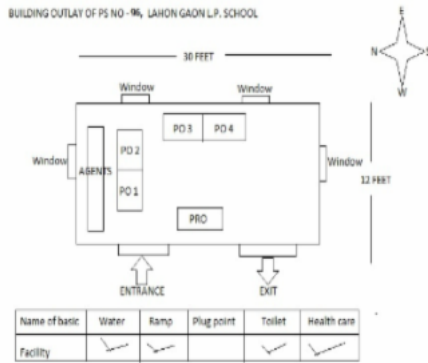

নিৰ্বাচক পঞ্জীয়ন বিষয়াৰ স্বাক্ষৰ

Nazri Naksha

Google Map View

Polling Station Building Front View

ভোটগ্ৰহন কেন্দ্ৰৰ সন্মুখৰ দৃশ্য

Cad View

Key MAP View

1	MVY9134569	ফটো উপলব্ধ	নাম : জাহানা বেগম স্বামীৰ নাম: মঃ চহিবুদ্দিন আহমেদ ঘৰ নং : ১ বয়স : 77 লিঙ্গ : মহিলা	2	MVY9134592	ফটো উপলব্ধ	নাম : মঃ ৰাজ আহমেদ পিতাৰ নাম: মঃ চহিবুদ্দিন আহমেদ ঘৰ নং : ১ বয়স : 47 লিঙ্গ : পুৰুষ	3	MVY0251389	ফটো উপলব্ধ	নাম : আৰজুমা বেগম স্বামীৰ নাম: মঃ ৰাজু আহমেদ ঘৰ নং : 1 বয়স : 31 লিঙ্গ : মহিলা
4	TOX0080010	ফটো উপলব্ধ	নাম : কৃষ্টি কোঁৱৰ পিতাৰ নাম: বুদ্ধ কোঁৱৰ ঘৰ নং : 1ক বয়স : 20 লিঙ্গ : মহিলা	5	MVY9134627	ফটো উপলব্ধ	নাম : বুদ্ধ কোঁৱৰ পিতাৰ নাম: বৃপেশ্বৰ কোঁৱৰ ঘৰ নং : ১ক বয়স : 47 লিঙ্গ : পুৰুষ	6	MVY9134638	ফটো উপলব্ধ	নাম : অলি কোঁৱৰ স্বামীৰ নাম: বুদ্ধ কোঁৱৰ ঘৰ নং : ১ক বয়স : 40 লিঙ্গ : মহিলা
7	MVY9134649	ফটো উপলব্ধ	নাম : মঃ হাইদৰ আলি পিতাৰ নাম: মঃ মতিউ বহমান ঘৰ নং : ২ বয়স : 72 লিঙ্গ : পুৰুষ	8	MVY9134650	ফটো উপলব্ধ	নাম : ৰৌচা বেগম স্বামীৰ নাম: মঃ হাইদৰ আলি ঘৰ নং : ২ বয়স : 57 লিঙ্গ : মহিলা	9	MVY9134661	ফটো উপলব্ধ	নাম : মঃ হেমিদুৰ আলি পিতাৰ নাম: মঃ হাইদৰ আলি ঘৰ নং : ২ বয়স : 38 লিঙ্গ : পুৰুষ
10	MVY0472076	ফটো উপলব্ধ	নাম : মুহিবুল আলি পিতাৰ নাম: হাইদৰ আলি ঘৰ নং : ২ বয়স : 27 লিঙ্গ : পুৰুষ	11	MVY9134683	ফটো উপলব্ধ	নাম : গোলাপ আলি মাতৃৰ নাম: আইপুনা বেগম ঘৰ নং : ৩ বয়স : 67 লিঙ্গ : পুৰুষ	12	MVY9134694	ফটো উপলব্ধ	নাম : জ্যোতি বেগম স্বামীৰ নাম: গোলাপ আলি ঘৰ নং : ৩ বয়স : 62 লিঙ্গ : মহিলা
13	MVY9134707	ফটো উপলব্ধ	নাম : ফৰিদ আলি পিতাৰ নাম: গোলাপ আলি ঘৰ নং : ৩ বয়স : 43 লিঙ্গ : পুৰুষ	14	MVY9144665	ফটো উপলব্ধ	নাম : চাজিদা বেগম স্বামীৰ নাম: ফৰিদ আলি ঘৰ নং : ৩ বয়স : 35 লিঙ্গ : মহিলা	15	MVY0277194	ফটো উপলব্ধ	নাম : মহঃ জাবিদুৰ বহমান পিতাৰ নাম: মহঃ সুৰুজ আলী ঘৰ নং : ৩ক বয়স : 25 লিঙ্গ : পুৰুষ
16	TOX0076513	ফটো উপলব্ধ	নাম : ইংকি বেগম স্বামীৰ নাম: মঃ জাবিদুৰ বহমান ঘৰ নং : 3ক বয়স : 20 লিঙ্গ : মহিলা	17	MVY0439844	ফটো উপলব্ধ	নাম : মহঃ মবিদুৰ আলী পিতাৰ নাম: সুৰুজ আলী ঘৰ নং : ৩ক বয়স : 22 লিঙ্গ : পুৰুষ	18	MVY9134718	ফটো উপলব্ধ	নাম : মঃ সুৰুজ আলি পিতাৰ নাম: মঃ হজৰত আলি ঘৰ নং : ৩ক বয়স : 45 লিঙ্গ : পুৰুষ
19	MVY9134729	ফটো উপলব্ধ	নাম : জবেদা বেগম স্বামীৰ নাম: মঃ সুৰুজ আলি ঘৰ নং : ৩ক বয়স : 43 লিঙ্গ : মহিলা	20	MVY9134730	ফটো উপলব্ধ	নাম : ফিৰুজা বেগম স্বামীৰ নাম: মঃ মুকুত আলি ঘৰ নং : 8 বয়স : 67 লিঙ্গ : মহিলা	21	MVY9134741	ফটো উপলব্ধ	নাম : মুজিদুৰ বহমান পিতাৰ নাম: মুকুট আলি ঘৰ নং : 8 বয়স : 44 লিঙ্গ : পুৰুষ
22	MVY9134752	ফটো উপলব্ধ	নাম : জাহিদা বেগম স্বামীৰ নাম: মঃ মুজিদুৰ বহমান ঘৰ নং : 8 বয়স : 40 লিঙ্গ : মহিলা	23	MVY9134785	ফটো উপলব্ধ	নাম : ৰুণিকা বেগম স্বামীৰ নাম: মঃ মুকিবুৰ আলি ঘৰ নং : 8ক বয়স : 39 লিঙ্গ : মহিলা	24	MVY0070607	ফটো উপলব্ধ	নাম : মফিদুৰ বহমান পিতাৰ নাম: মুকুট আলি ঘৰ নং : 8 বয়স : 39 লিঙ্গ : পুৰুষ
25	MVY1143346	ফটো উপলব্ধ	নাম : ফতেমা বেগম পিতাৰ নাম: মুজিদুৰ আলী ঘৰ নং : 4 বয়স : 22 লিঙ্গ : মহিলা	26	MVY2482024	ফটো উপলব্ধ	নাম : ইজাজুৰ বহমান পিতাৰ নাম: মফিদুৰ বহমান ঘৰ নং : 4 বয়স : 21 লিঙ্গ : পুৰুষ	27	TOX0077313	ফটো উপলব্ধ	নাম : হাফিজুৰ আলী পিতাৰ নাম: মুজিদুৰ আলী ঘৰ নং : 4 বয়স : 20 লিঙ্গ : পুৰুষ
28	MVY0445015	ফটো উপলব্ধ	নাম : ৰাহিদা বেগম স্বামীৰ নাম: মুকিবুৰ বহমান ঘৰ নং : 4ক বয়স : 31 লিঙ্গ : মহিলা	29	MVY0445023	ফটো উপলব্ধ	নাম : মোবাবকু বহমান পিতাৰ নাম: মুকিবুৰ বহমান ঘৰ নং : 4ক বয়স : 24 লিঙ্গ : পুৰুষ	30	MVY2454940	ফটো উপলব্ধ	নাম : নাছিমিনা বেগম স্বামীৰ নাম: ইজাজ বহমান ঘৰ নং : 4ক বয়স : 30 লিঙ্গ : মহিলা