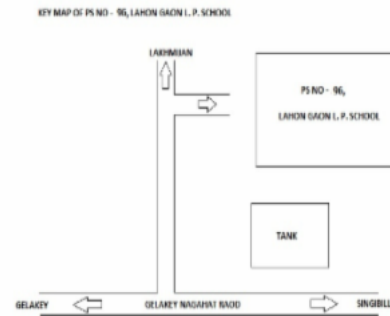

নিৰ্বাচক পঞ্জীয়ন বিষয়াৰ স্বাক্ষৰ

Nazri Naksha

Google Map View

Polling Station Building Front View

ভোটগ্ৰহন কেন্দ্ৰৰ সন্মুখৰ দৃশ্য

Cad View

Key MAP View

1	MVY9134569	ফটো উপলব্ধ	নাম : জাহানা বেগম স্বামীৰ নাম: মঃ চহিবুদ্দিন আহমেদ ঘৰ নং : ১ বয়স : 77 লিঙ্গ : মহিলা	2	MVY9134592	ফটো উপলব্ধ	নাম : মঃ ৰাজ আহমেদ পিতাৰ নাম: মঃ চহিবুদ্দিন আহমেদ ঘৰ নং : ১ বয়স : 47 লিঙ্গ : পুৰুষ	3	MVY0251389	ফটো উপলব্ধ	নাম : আৰজুমা বেগম স্বামীৰ নাম: মঃ ৰাজু আহমেদ ঘৰ নং : 1 বয়স : 31 লিঙ্গ : মহিলা
4	TOX0080010	ফটো উপলব্ধ	নাম : কৃষ্টি কোঁৱৰ পিতাৰ নাম: বুদ্ধ কোঁৱৰ ঘৰ নং : 1ক বয়স : 20 লিঙ্গ : মহিলা	5	MVY9134627	ফটো উপলব্ধ	নাম : বুদ্ধ কোঁৱৰ পিতাৰ নাম: বৃপেশ্বৰ কোঁৱৰ ঘৰ নং : ১ক বয়স : 47 লিঙ্গ : পুৰুষ	6	MVY9134638	ফটো উপলব্ধ	নাম : অলি কোঁৱৰ স্বামীৰ নাম: বুদ্ধ কোঁৱৰ ঘৰ নং : ১ক বয়স : 40 লিঙ্গ : মহিলা
7	MVY9134649	ফটো উপলব্ধ	নাম : মঃ হাইদৰ আলি পিতাৰ নাম: মঃ মতিউ বহমান ঘৰ নং : ২ বয়স : 72 লিঙ্গ : পুৰুষ	8	MVY9134650	ফটো উপলব্ধ	নাম : ৰৌচা বেগম স্বামীৰ নাম: মঃ হাইদৰ আলি ঘৰ নং : ২ বয়স : 57 লিঙ্গ : মহিলা	9	MVY9134661	ফটো উপলব্ধ	নাম : মঃ হেমিদুৰ আলি পিতাৰ নাম: মঃ হাইদৰ আলি ঘৰ নং : ২ বয়স : 38 লিঙ্গ : পুৰুষ
10	MVY0472076	ফটো উপলব্ধ	নাম : মুহিবুল আলি পিতাৰ নাম: হাইদৰ আলি ঘৰ নং : ২ বয়স : 27 লিঙ্গ : পুৰুষ	11	MVY9134683	ফটো উপলব্ধ	নাম : গোলাপ আলি মাতৃৰ নাম: আইপুনা বেগম ঘৰ নং : ৩ বয়স : 67 লিঙ্গ : পুৰুষ	12	MVY9134694	ফটো উপলব্ধ	নাম : জ্যোতি বেগম স্বামীৰ নাম: গোলাপ আলি ঘৰ নং : ৩ বয়স : 62 লিঙ্গ : মহিলা
13	MVY9134707	ফটো উপলব্ধ	নাম : ফৰিদ আলি পিতাৰ নাম: গোলাপ আলি ঘৰ নং : ৩ বয়স : 43 লিঙ্গ : পুৰুষ	14	MVY9144665	ফটো উপলব্ধ	নাম : চাজিদা বেগম স্বামীৰ নাম: ফৰিদ আলি ঘৰ নং : ৩ বয়স : 35 লিঙ্গ : মহিলা	15	MVY0277194	ফটো উপলব্ধ	নাম : মহঃ জাবিদুৰ বহমান পিতাৰ নাম: মহঃ সুৰুজ আলী ঘৰ নং : ৩ক বয়স : 25 লিঙ্গ : পুৰুষ
16	TOX0076513	ফটো উপলব্ধ	নাম : ইংকি বেগম স্বামীৰ নাম: মঃ জাবিদুৰ বহমান ঘৰ নং : 3ক বয়স : 20 লিঙ্গ : মহিলা	17	MVY0439844	ফটো উপলব্ধ	নাম : মহঃ মবিদুৰ আলী পিতাৰ নাম: সুৰুজ আলী ঘৰ নং : ৩ক বয়স : 22 লিঙ্গ : পুৰুষ	18	MVY9134718	ফটো উপলব্ধ	নাম : মঃ সুৰুজ আলি পিতাৰ নাম: মঃ হজৰত আলি ঘৰ নং : ৩ক বয়স : 45 লিঙ্গ : পুৰুষ
19	MVY9134729	ফটো উপলব্ধ	নাম : জবেদা বেগম স্বামীৰ নাম: মঃ সুৰুজ আলি ঘৰ নং : ৩ক বয়স : 43 লিঙ্গ : মহিলা	20	MVY9134730	ফটো উপলব্ধ	নাম : ফিৰুজা বেগম স্বামীৰ নাম: মঃ মুকুত আলি ঘৰ নং : 8 বয়স : 67 লিঙ্গ : মহিলা	21	MVY9134741	ফটো উপলব্ধ	নাম : মুজিদুৰ বহমান পিতাৰ নাম: মুকুট আলি ঘৰ নং : 8 বয়স : 44 লিঙ্গ : পুৰুষ
22	MVY9134752	ফটো উপলব্ধ	নাম : জাহিদা বেগম স্বামীৰ নাম: মঃ মুজিদুৰ বহমান ঘৰ নং : 8 বয়স : 40 লিঙ্গ : মহিলা	23	MVY9134785	ফটো উপলব্ধ	নাম : ৰুণিকা বেগম স্বামীৰ নাম: মঃ মুকিবুৰ আলি ঘৰ নং : 8ক বয়স : 39 লিঙ্গ : মহিলা	24	MVY0070607	ফটো উপলব্ধ	নাম : মফিদুৰ বহমান পিতাৰ নাম: মুকুট আলি ঘৰ নং : 8 বয়স : 39 লিঙ্গ : পুৰুষ
25	MVY1143346	ফটো উপলব্ধ	নাম : ফতেমা বেগম পিতাৰ নাম: মুজিদুৰ আলী ঘৰ নং : 4 বয়স : 22 লিঙ্গ : মহিলা	26	MVY2482024	ফটো উপলব্ধ	নাম : ইজাজুৰ বহমান পিতাৰ নাম: মফিদুৰ বহমান ঘৰ নং : 4 বয়স : 21 লিঙ্গ : পুৰুষ	27	TOX0077313	ফটো উপলব্ধ	নাম : হাফিজুৰ আলী পিতাৰ নাম: মুজিদুৰ আলী ঘৰ নং : 4 বয়স : 20 লিঙ্গ : পুৰুষ
28	MVY0445015	ফটো উপলব্ধ	নাম : ৰাহিদা বেগম স্বামীৰ নাম: মুকিবুৰ বহমান ঘৰ নং : 4ক বয়স : 31 লিঙ্গ : মহিলা	29	MVY0445023	ফটো উপলব্ধ	নাম : মোবাবকু বহমান পিতাৰ নাম: মুকিবুৰ বহমান ঘৰ নং : 4ক বয়স : 24 লিঙ্গ : পুৰুষ	30	MVY2454940	ফটো উপলব্ধ	নাম : নাছিমিনা বেগম স্বামীৰ নাম: ইজাজ বহমান ঘৰ নং : 4ক বয়স : 30 লিঙ্গ : মহিলা