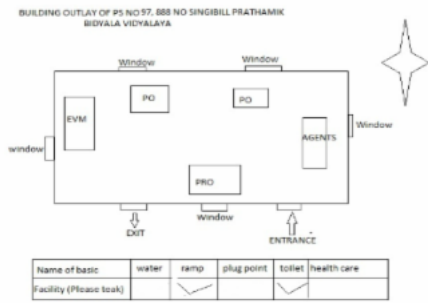

নিৰ্বাচক পঞ্জীয়ন বিষয়াৰ স্বাক্ষৰ

Nazri Naksha

Google Map View

Polling Station Building Front View

ভোটগ্ৰহন কেন্দ্ৰৰ সন্মুখৰ দৃশ্য

Cad View

Key MAP View

1 নাম : পিংকী শইকীয়া পিতাৰ নাম: দেবেশ্বৰ শইকীয়া ঘৰ নং : 80 বয়স : 23 লিঙ্গ : মহিলা	MVY2461226 ফটো উপলব্ধ	2 নাম : মৌচুমী শইকীয়া পিতাৰ নাম: দেবেশ্বৰ শইকীয়া ঘৰ নং : ৮১ বয়স : 26 লিঙ্গ : মহিলা	MVY0270942 ফটো উপলব্ধ	#2 3 নাম : ৰমিজা বেগম স্বামীৰ নাম: আজিজুল আলি ঘৰ নং : 237 বয়স : 24 লিঙ্গ : মহিলা	MVY0484527 ফটো উপলব্ধ
4 নাম : চুচন কোঁৱৰ পিতাৰ নাম: মহেন্দ্ৰ কোঁৱৰ ঘৰ নং : ১৩৮ বয়স : 60 লিঙ্গ : পুৰুষ	MVY9139600 ফটো উপলব্ধ	5 নাম : দিপালী কোঁৱৰ স্বামীৰ নাম: চুচন কোঁৱৰ ঘৰ নং : ১৩৮ বয়স : 57 লিঙ্গ : মহিলা	MVY9139611 ফটো উপলব্ধ	6 নাম : উজ্জ্বল কোঁৱৰ পিতাৰ নাম: চুচন কোঁৱৰ ঘৰ নং : ১৩৮ বয়স : 36 লিঙ্গ : পুৰুষ	MVY9139633 ফটো উপলব্ধ
7 নাম : লক্ষ্মীমণি দুৱৰা কোঁৱৰ স্বামীৰ নাম: উজ্জ্বল কোঁৱৰ ঘৰ নং : ১৩৮ বয়স : 25 লিঙ্গ : মহিলা	MVY0367888 ফটো উপলব্ধ	8 নাম : মদন কোঁৱৰ পিতাৰ নাম: ৰঙামুৰি কোঁৱৰ ঘৰ নং : ১৩৯ বয়স : 85 লিঙ্গ : পুৰুষ	MVY9139655 ফটো উপলব্ধ	9 নাম : নিৰু কোঁৱৰ স্বামীৰ নাম: শ্ৰীমন্ত কোঁৱৰ ঘৰ নং : ১৩৯ বয়স : 54 লিঙ্গ : মহিলা	MVY9139688 ফটো উপলব্ধ
10 নাম : শ্ৰীমন্ত কোঁৱৰ পিতাৰ নাম: মদন কোঁৱৰ ঘৰ নং : ১৩৯ বয়স : 54 লিঙ্গ : পুৰুষ	MVY9139677 ফটো উপলব্ধ	11 নাম : নিজৰা কোঁৱৰ স্বামীৰ নাম: জয়ন্ত কোঁৱৰ ঘৰ নং : ১৩৯ বয়স : 45 লিঙ্গ : মহিলা	MVY9139702 ফটো উপলব্ধ	12 নাম : উপাসনা কোঁৱৰ পিতাৰ নাম: জয়ন্ত কোঁৱৰ ঘৰ নং : 139 বয়স : 24 লিঙ্গ : মহিলা	MVY0304873 ফটো উপলব্ধ
13 নাম : শুকুৰা জাপিসজীয়া পিতাৰ নাম: পেটুৰা জাপিসজীয়া ঘৰ নং : ১৪০ বয়স : 80 লিঙ্গ : পুৰুষ	MVY9139713 ফটো উপলব্ধ	14 নাম : ভুবন্টি জাপিসজীয়া স্বামীৰ নাম: শুকুৰা জাপিসজীয়া ঘৰ নং : ১৪০ বয়স : 70 লিঙ্গ : মহিলা	MVY9139724 ফটো উপলব্ধ	# 15 নাম : চাহিল ৰহমান মাতৃৰ নাম: মন বেগম ঘৰ নং : 21৪ক বয়স : 23 লিঙ্গ : পুৰুষ	MVY0498972 ফটো উপলব্ধ
16 নাম : মুহিৰাম কোঁৱৰ মাতৃৰ নাম: গোলেশ্বৰী কোঁৱৰ ঘৰ নং : ১৪১ বয়স : 70 লিঙ্গ : পুৰুষ	MVY9139757 ফটো উপলব্ধ	17 নাম : দেববালা কোঁৱৰ স্বামীৰ নাম: মুহিৰাম কোঁৱৰ ঘৰ নং : ১৪১ বয়স : 62 লিঙ্গ : মহিলা	MVY9139768 ফটো উপলব্ধ	18 নাম : হেমন্ত কোঁৱৰ পিতাৰ নাম: মুহিৰাম কোঁৱৰ ঘৰ নং : ১৪১ বয়স : 46 লিঙ্গ : পুৰুষ	MVY9139779 ফটো উপলব্ধ
19 নাম : শিখা জ্যোতি গগৈ কোঁৱৰ স্বামীৰ নাম: হেমন্ত কোঁৱৰ ঘৰ নং : ১৪১ বয়স : 34 লিঙ্গ : মহিলা	MVY1588405 ফটো উপলব্ধ	20 নাম : পিংকী গগৈ কোঁৱৰ স্বামীৰ নাম: হিৰণ্য জ্যোতি কোঁৱৰ ঘৰ নং : 141 বয়স : 29 লিঙ্গ : মহিলা	MVY0424754 ফটো উপলব্ধ	21 নাম : ৰূপেশ্বৰ কোঁৱৰ পিতাৰ নাম: প্ৰভাত কোঁৱৰ ঘৰ নং : ১৪২ বয়স : 70 লিঙ্গ : পুৰুষ	MVY9139815 ফটো উপলব্ধ
22 নাম : পুষ্প কোঁৱৰ স্বামীৰ নাম: ৰূপেশ্বৰ কোঁৱৰ ঘৰ নং : ১৪২ বয়স : 65 লিঙ্গ : মহিলা	MVY9139826 ফটো উপলব্ধ	23 নাম : মিন্টু কোঁৱৰ পিতাৰ নাম: ৰূপেশ্বৰ কোঁৱৰ ঘৰ নং : ১৪২ বয়স : 32 লিঙ্গ : পুৰুষ	MVY9139804 ফটো উপলব্ধ	24 নাম : প্ৰমোদ কোঁৱৰ পিতাৰ নাম: ৰূপেশ্বৰ কোঁৱৰ ঘৰ নং : 142 বয়স : 28 লিঙ্গ : পুৰুষ	MVY0194845 ফটো উপলব্ধ
25 নাম : ৰিতু গগৈ স্বামীৰ নাম: মিন্টু কোঁৱৰ ঘৰ নং : 142 বয়স : 24 লিঙ্গ : মহিলা	TOX0008227 ফটো উপলব্ধ	# 26 নাম : জিন্টু কোঁৱৰ পিতাৰ নাম: কৃষ্ণ কোঁৱৰ ঘৰ নং : 142খ বয়স : 23 লিঙ্গ : পুৰুষ	MVY0426023 ফটো উপলব্ধ	#2 27 নাম : অংকুৰ কোঁৱৰ পিতাৰ নাম: সুনীল কোঁৱৰ ঘৰ নং : 142ক বয়স : 19 লিঙ্গ : পুৰুষ	TOX0088054 ফটো উপলব্ধ
#2 28 নাম : ৰশ্মী কোঁৱৰ পিতাৰ নাম: কৃষ্ণ কোঁৱৰ ঘৰ নং : 142খ বয়স : 19 লিঙ্গ : মহিলা	TOX0088328 ফটো উপলব্ধ	29 নাম : বৰ্ণা কোঁৱৰ পিতাৰ নাম: সুনীল কোঁৱৰ ঘৰ নং : 142ক বয়স : 22 লিঙ্গ : মহিলা	MVY2474682 ফটো উপলব্ধ	30 নাম : সুনীল কোঁৱৰ পিতাৰ নাম: ৰূপেশ্বৰ কোঁৱৰ ঘৰ নং : ১৪২ক বয়স : 45 লিঙ্গ : পুৰুষ	MVY9139837 ফটো উপলব্ধ