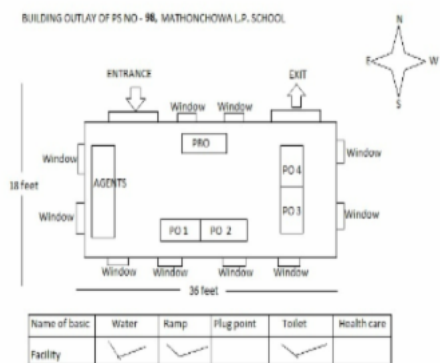

Nazri Naksha

Google Map View

Polling Station Building Front View

ভোটগ্ৰহন কেন্দ্ৰৰ সন্মুখৰ দৃশ্য

Cad View

Key MAP View