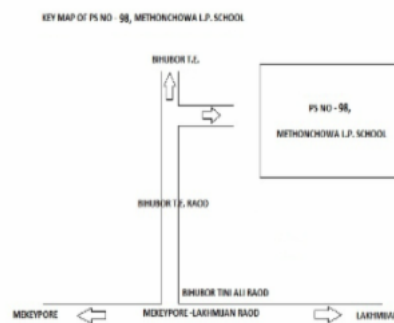

Key MAP View