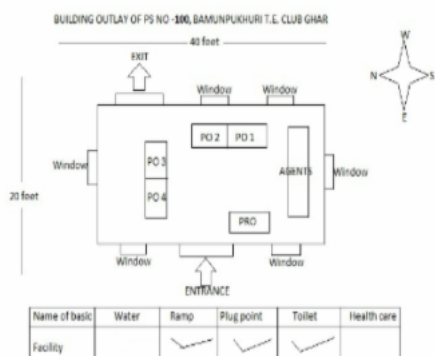

নিৰ্বাচক পঞ্জীয়ন বিষয়াৰ স্বাক্ষৰ

Nazri Naksha

Google Map View

Polling Station Building Front View

ভোটগ্ৰহন কেন্দ্ৰৰ সন্মুখৰ দৃশ্য

Cad View

Key MAP View

1 নাম : গবিন্দ মুণ্ডা পিতাৰ নাম: বাঁবু মুণ্ডা ঘৰ নং : 1 বয়স : 44 লিঙ্গ : পুৰুষ	MVY9434564 ফটো উপলব্ধ	2 নাম : অনিমা মুণ্ডা স্বামীৰ নাম: গবিন্দ মুড়া ঘৰ নং : 1 বয়স : 40 লিঙ্গ : মহিলা	MVY9434575 ফটো উপলব্ধ	3 নাম : ৰাজসু কৰ্মকাৰ অন্যান্য: লিলিৰতী কৰ্মকাৰ ঘৰ নং : 1 বয়স : 29 লিঙ্গ : পুৰুষ	MVY0441949 ফটো উপলব্ধ
4 নাম : মিনাকী মুড়া স্বামীৰ নাম: অৰ্জুন মুড়া ঘৰ নং : 2 বয়স : 33 লিঙ্গ : মহিলা	MVY9441821 ফটো উপলব্ধ	5 নাম : অৰ্জুন মুড়া পিতাৰ নাম: বুদ্ধেশ্বৰ মুড়া ঘৰ নং : 2 বয়স : 32 লিঙ্গ : পুৰুষ	MVY9441752 ফটো উপলব্ধ	6 নাম : চুক্ৰিয়া কৰ্মকাৰ পিতাৰ নাম: পিলা কৰ্মকাৰ ঘৰ নং : 9 বয়স : 60 লিঙ্গ : পুৰুষ	MVY9434600 ফটো উপলব্ধ
7 নাম : পূৰ্ণি কৰ্মকাৰ স্বামীৰ নাম: চুক্ৰিয়া কৰ্মকাৰ ঘৰ নং : 9 বয়স : 58 লিঙ্গ : মহিলা	MVY9434611 ফটো উপলব্ধ	# 8 নাম : চুমন কৰ্মকাৰ স্বামীৰ নাম: দিশ্বৰ কৰ্মকাৰ ঘৰ নং : 9 বয়স : 33 লিঙ্গ : মহিলা	MVY0225599 ফটো উপলব্ধ	9 নাম : নাগেশ্বৰ কৰ্মকাৰ পিতাৰ নাম: চুকৰীয়া কৰ্মকাৰ ঘৰ নং : 3 বয়স : 32 লিঙ্গ : পুৰুষ	MVY0262832 ফটো উপলব্ধ
10 নাম : চন্দ্ৰ কৰ্মকাৰ পিতাৰ নাম: চুকৰীয়া কৰ্মকাৰ ঘৰ নং : 9 বয়স : 28 লিঙ্গ : পুৰুষ	MVY0474197 ফটো উপলব্ধ	11 নাম : দিশ্বৰ কৰ্মকাৰ পিতাৰ নাম: চুক্ৰিয়া কৰ্মকাৰ ঘৰ নং : 3ক বয়স : 34 লিঙ্গ : পুৰুষ	MVY0443564 ফটো উপলব্ধ	12 নাম : পতিয়া কৰ্মকাৰ পিতাৰ নাম: গবৰধন কৰ্মকাৰ ঘৰ নং : 8 বয়স : 62 লিঙ্গ : পুৰুষ	MVY9434622 ফটো উপলব্ধ
13 নাম : কালাবতী কৰ্মকাৰ স্বামীৰ নাম: পতিয়া কৰ্মকাৰ ঘৰ নং : 8 বয়স : 57 লিঙ্গ : মহিলা	MVY9434633 ফটো উপলব্ধ	14 নাম : কৃষ্ণ কৰ্মকাৰ পিতাৰ নাম: পতিয়া কৰ্মকাৰ ঘৰ নং : 8 বয়স : 39 লিঙ্গ : পুৰুষ	MVY9434644 ফটো উপলব্ধ	15 নাম : লীলীৰতী কৰ্মকাৰ স্বামীৰ নাম: ৰাজেশ কৰ্মকাৰ ঘৰ নং : 8 বয়স : 33 লিঙ্গ : মহিলা	MVY9441718 ফটো উপলব্ধ
16 নাম : মায়া কৰ্মকাৰ স্বামীৰ নাম: কৃষ্ণ কৰ্মকাৰ ঘৰ নং : 8 বয়স : 33 লিঙ্গ : মহিলা	MVY9441809 ফটো উপলব্ধ	17 নাম : ভাগিৰথ কৰ্মকাৰ পিতাৰ নাম: পতিয়া কৰ্মকাৰ ঘৰ নং : 8 বয়স : 31 লিঙ্গ : পুৰুষ	MVY9441810 ফটো উপলব্ধ	18 নাম : লক্ষী কৰ্মকাৰ স্বামীৰ নাম: ভগীৰথ কৰ্মকাৰ ঘৰ নং : 8 বয়স : 29 লিঙ্গ : মহিলা	MVY0466235 ফটো উপলব্ধ
19 নাম : ৰাজু পায়ৈ পিতাৰ নাম: যোগাই পায়ৈ ঘৰ নং : 5 বয়স : 53 লিঙ্গ : পুৰুষ	MVY9434666 ফটো উপলব্ধ	20 নাম : টুটমনি পায়ৈ স্বামীৰ নাম: ৰাজু পায়ৈ ঘৰ নং : 5 বয়স : 48 লিঙ্গ : মহিলা	MVY9434677 ফটো উপলব্ধ	21 নাম : অৰুন মানকি পিতাৰ নাম: বুদ্ধেশ্বৰ মানকি ঘৰ নং : 5 বয়স : 25 লিঙ্গ : পুৰুষ	MVY0456202 ফটো উপলব্ধ
22 নাম : লক্ষী মানকি স্বামীৰ নাম: অৰুন মানকি ঘৰ নং : 5 বয়স : 24 লিঙ্গ : মহিলা	MVY0456210 ফটো উপলব্ধ	23 নাম : অভয় পায়ৈ পিতাৰ নাম: ৰাজু পায়ৈ ঘৰ নং : 5 বয়স : 21 লিঙ্গ : পুৰুষ	TOX0034553 ফটো উপলব্ধ	24 নাম : ৰামলাল কৰ্মকাৰ পিতাৰ নাম: হিলো কৰ্মকাৰ ঘৰ নং : 6 বয়স : 55 লিঙ্গ : পুৰুষ	MVY9434688 ফটো উপলব্ধ
25 নাম : ৰুমী কৰ্মকাৰ স্বামীৰ নাম: ৰামলাল কৰ্মকাৰ ঘৰ নং : 6 বয়স : 49 লিঙ্গ : মহিলা	MVY9434699 ফটো উপলব্ধ	26 নাম : জীবন মৰাং পিতাৰ নাম: মণ্ডল মৰাং ঘৰ নং : 9 বয়স : 55 লিঙ্গ : পুৰুষ	MVY9434702 ফটো উপলব্ধ	27 নাম : বাসন্তী মৰাং স্বামীৰ নাম: জীবন মৰাং ঘৰ নং : 9 বয়স : 53 লিঙ্গ : মহিলা	MVY9434713 ফটো উপলব্ধ
# 28 নাম : ৰূপা মৰাং পিতাৰ নাম: জীৱন মৰাং ঘৰ নং : 9 বয়স : 34 লিঙ্গ : মহিলা	MVY0242487 ফটো উপলব্ধ	29 নাম : উজ্জল গগৈ পিতাৰ নাম: সুৰেশ গগৈ ঘৰ নং : 7 বয়স : 34 লিঙ্গ : পুৰুষ	MVY0442442 ফটো উপলব্ধ	30 নাম : মাজনী মৰাং গগৈ স্বামীৰ নাম: উজ্জল গগৈ ঘৰ নং : 9 বয়স : 32 লিঙ্গ : মহিলা	MVY9434724 ফটো উপলব্ধ