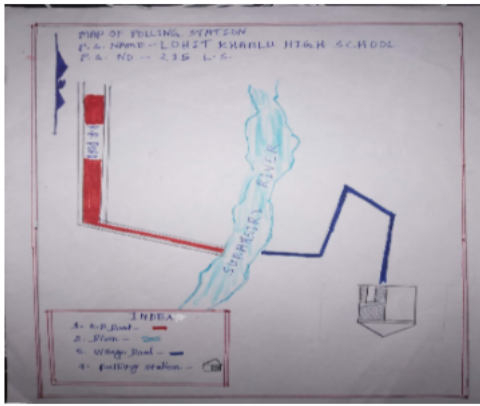

Nazri Naksha