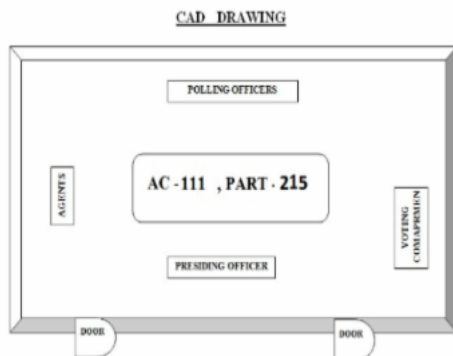

নিৰ্বাচক পঞ্জীয়ন বিষয়াৰ স্বাক্ষৰ

Nazri Naksha

Google Map View

Polling Station Building Front View

ভোটগ্রহন কেন্দ্ৰৰ সন্মুখৰ দৃশ্য

Cad View

Key MAP View

1 নাম : প্ৰাঞ্জল পেণ্ড পিতাৰ নাম: সুমেশ্বৰ পেণ্ড ঘৰ নং : 00 বয়স : 45 লিঙ্গ : পুৰুষ	HNF1937413 ফটো উপলব্ধ	2 নাম : সুনিল দলে পিতাৰ নাম: বিৰাট দলে ঘৰ নং : 00 বয়স : 40 লিঙ্গ : পুৰুষ	HNF1935495 ফটো উপলব্ধ	3 নাম : মৌচমী পাল স্বামীৰ নাম: চিতাস পাল ঘৰ নং : 00 বয়স : 37 লিঙ্গ : মহিলা	HNF0065326 ফটো উপলব্ধ
4 নাম : বিম্পী দাস স্বামীৰ নাম: ডিম্পল দাস ঘৰ নং : 0 বয়স : 25 লিঙ্গ : মহিলা	HNF0485375 ফটো উপলব্ধ	5 নাম : কামানী দলে স্বামীৰ নাম: বাপুচন দলে ঘৰ নং : 1 বয়স : 67 লিঙ্গ : মহিলা	HNF1934572 ফটো উপলব্ধ	6 নাম : সৰ্বেশ্বৰ দলে পিতাৰ নাম: বাপুচন দলে ঘৰ নং : 1 বয়স : 47 লিঙ্গ : পুৰুষ	HNF1303775 ফটো উপলব্ধ
R 7 নাম : গিতামনি দলে স্বামীৰ নাম: সৰ্বেশ্বৰ দলে ঘৰ নং : 1 বয়স : 45 লিঙ্গ : মহিলা	HNF1934594 ফটো উপলব্ধ	8 নাম : গীতামনি দলে স্বামীৰ নাম: সৰ্বেশ্বৰ দলে ঘৰ নং : 1 বয়স : 45 লিঙ্গ : মহিলা	HNF0457754 ফটো উপলব্ধ	9 নাম : মনোজ দলে পিতাৰ নাম: বাপুচন দলে ঘৰ নং : 1 বয়স : 44 লিঙ্গ : পুৰুষ	HNF1934618 ফটো উপলব্ধ
10 নাম : চুস্তী পেণ্ড দলে স্বামীৰ নাম: প্ৰবীন কুমাৰ দলে ঘৰ নং : 1 বয়স : 40 লিঙ্গ : মহিলা	HNF0153015 ফটো উপলব্ধ	11 নাম : প্ৰবীন কুমাৰ দলে পিতাৰ নাম: বাপুচন দলে ঘৰ নং : 1 বয়স : 39 লিঙ্গ : পুৰুষ	HNF1934629 ফটো উপলব্ধ	12 নাম : দীপামনী পেণ্ড দলে স্বামীৰ নাম: মনোজ দলে ঘৰ নং : 1 বয়স : 29 লিঙ্গ : মহিলা	HNF0000968 ফটো উপলব্ধ
13 নাম : জুৰি দলে পিতাৰ নাম: সৰ্বেশ্বৰ দলে ঘৰ নং : 1 বয়স : 25 লিঙ্গ : মহিলা	HNF0448761 ফটো উপলব্ধ	14 নাম : মোনাখী দাস স্বামীৰ নাম: বুবু দাস ঘৰ নং : 1 বয়স : 25 লিঙ্গ : মহিলা	HNF0487801 ফটো উপলব্ধ	R 15 নাম : বিনা দলে পিতাৰ নাম: সৰ্বেশ্বৰ দলে ঘৰ নং : 1 বয়স : 23 লিঙ্গ : মহিলা	HNF1703370 ফটো উপলব্ধ
16 নাম : বৰ্ষা দলে পিতাৰ নাম: সৰ্বেশ্বৰ দলে ঘৰ নং : 1 বয়স : 19 লিঙ্গ : মহিলা	VJS0108357 ফটো উপলব্ধ	17 নাম : পুৰনতি পেণ্ড স্বামীৰ নাম: লাভুম পেণ্ড ঘৰ নং : 2 বয়স : 82 লিঙ্গ : মহিলা	HNF1934641 ফটো উপলব্ধ	18 নাম : শৰত কুমাৰ পেণ্ড পিতাৰ নাম: লাভুম পেণ্ড ঘৰ নং : 2 বয়স : 47 লিঙ্গ : পুৰুষ	HNF0623975 ফটো উপলব্ধ
19 নাম : দিপালী দলে পেণ্ড স্বামীৰ নাম: শৰত কুমাৰ পেণ্ড ঘৰ নং : 2 বয়স : 44 লিঙ্গ : মহিলা	HNF0621615 ফটো উপলব্ধ	20 নাম : মহেন্দ্ৰ পেণ্ড পিতাৰ নাম: শৰত কুমাৰ পেণ্ড ঘৰ নং : 2 বয়স : 21 লিঙ্গ : পুৰুষ	VJS0026187 ফটো উপলব্ধ	21 নাম : মল্লিকা পেণ্ড পিতাৰ নাম: শৰত কুমাৰ পেণ্ড ঘৰ নং : 2 বয়স : 20 লিঙ্গ : মহিলা	VJS0020545 ফটো উপলব্ধ
22 নাম : নামেশ্বৰ পেণ্ড পিতাৰ নাম: বেতাই পেণ্ড ঘৰ নং : 0 বয়স : 77 লিঙ্গ : পুৰুষ	HNF1934709 ফটো উপলব্ধ	23 নাম : ৰেচমী পেণ্ড স্বামীৰ নাম: নামেশ্বৰ পেণ্ড ঘৰ নং : 0 বয়স : 72 লিঙ্গ : মহিলা	HNF1934710 ফটো উপলব্ধ	24 নাম : দিপালী কটম পেণ্ড স্বামীৰ নাম: প্ৰণৱ পেণ্ড ঘৰ নং : 0 বয়স : 51 লিঙ্গ : মহিলা	HNF1934732 ফটো উপলব্ধ
25 নাম : প্ৰণৱ পেণ্ড পিতাৰ নাম: নামেশ্বৰ পেণ্ড ঘৰ নং : 0 বয়স : 48 লিঙ্গ : পুৰুষ	HNF1934721 ফটো উপলব্ধ	26 নাম : পুতুল পেণ্ড পিতাৰ নাম: নামেশ্বৰ পেণ্ড ঘৰ নং : 0 বয়স : 45 লিঙ্গ : পুৰুষ	HNF1934743 ফটো উপলব্ধ	27 নাম : ৰাহুল পেণ্ড পিতাৰ নাম: নামেশ্বৰ পেণ্ড ঘৰ নং : 0 বয়স : 39 লিঙ্গ : পুৰুষ	HNF1934776 ফটো উপলব্ধ
28 নাম : বিবি দলে পেণ্ড স্বামীৰ নাম: হেমন্ত পেণ্ড ঘৰ নং : 0 বয়স : 34 লিঙ্গ : মহিলা	HNF0096107 ফটো উপলব্ধ	29 নাম : হেমন্ত পেণ্ড পিতাৰ নাম: নামেশ্বৰ পেণ্ড ঘৰ নং : 0 বয়স : 32 লিঙ্গ : পুৰুষ	HNF1938212 ফটো উপলব্ধ	30 নাম : জানমনি পেণ্ড স্বামীৰ নাম: ৰাহুল পেণ্ড ঘৰ নং : 0 বয়স : 29 লিঙ্গ : মহিলা	HNF0290379 ফটো উপলব্ধ