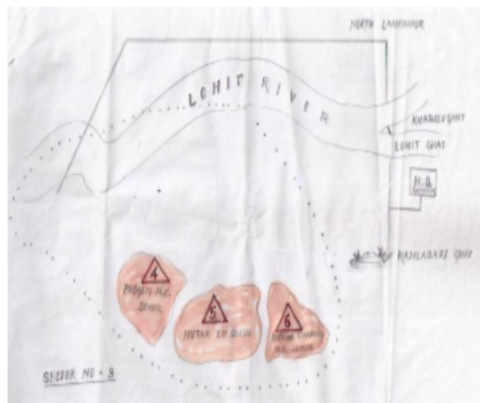

নিৰ্বাচক পঞ্জীয়ন বিষয়াৰ স্বাক্ষৰ

Nazri Naksha

Google Map View

Polling Station Building Front View

ভোটগ্ৰহন কেন্দ্ৰৰ সন্মুখৰ দৃশ্য

Cad View

Key MAP View

1 নাম : কামেশ্বৰ কাকতি পিতাৰ নাম: দান্দীৰাম কাকতি ঘৰ নং : ১ বয়স : 67 লিঙ্গ : পুৰুষ	GZC0001590 ফটো উপলব্ধ	2 নাম : ভোগ কাকতি পিতাৰ নাম: কামেশ্বৰ কাকতি ঘৰ নং : ১ বয়স : 64 লিঙ্গ : মহিলা	GZC0001591 ফটো উপলব্ধ	3 নাম : ধীৰেন কাকতি পিতাৰ নাম: কামেশ্বৰ কাকতি ঘৰ নং : ১ বয়স : 45 লিঙ্গ : পুৰুষ	GZC0001592 ফটো উপলব্ধ
4 নাম : চুমি কাকতি বৰুৱা স্বামীৰ নাম: দিপেন বৰুৱা ঘৰ নং : ১ বয়স : 34 লিঙ্গ : মহিলা	GZC0001594 ফটো উপলব্ধ	5 নাম : নিৰ্মল কাকতি পিতাৰ নাম: কামেশ্বৰ কাকতি ঘৰ নং : ০১ বয়স : 27 লিঙ্গ : পুৰুষ	GZC0223438 ফটো উপলব্ধ	6 নাম : জানমনি বৰুৱা কাকতি স্বামীৰ নাম: ধীৰেন কাকতি ঘৰ নং : 1 বয়স : 26 লিঙ্গ : মহিলা	GZC0397455 ফটো উপলব্ধ
7 নাম : তৰণ কাকতি পিতাৰ নাম: কামেশ্বৰ কাকতি ঘৰ নং : 1A বয়স : 41 লিঙ্গ : পুৰুষ	GZC0001593 ফটো উপলব্ধ	8 নাম : চুমি বৰুৱা কাকতি পিতাৰ নাম: জগত বৰুৱা ঘৰ নং : 1A বয়স : 29 লিঙ্গ : মহিলা	GZC0159665 ফটো উপলব্ধ	9 নাম : ডম্বৰ কাকতি পিতাৰ নাম: দান্দীৰাম কাকতি ঘৰ নং : 02 বয়স : 71 লিঙ্গ : পুৰুষ	GZC0001595 ফটো উপলব্ধ
10 নাম : আইজনী কাকতি স্বামীৰ নাম: ডম্বৰ কাকতি ঘৰ নং : 02 বয়স : 64 লিঙ্গ : মহিলা	GZC0001596 ফটো উপলব্ধ	11 নাম : মুনালী হাজৰীকা কাকতি স্বামীৰ নাম: লেখন কাকতি ঘৰ নং : 02 বয়স : 33 লিঙ্গ : মহিলা	CDZ3238355 ফটো উপলব্ধ	12 নাম : লেখন কাকতি পিতাৰ নাম: ডম্বৰ কাকতি ঘৰ নং : 02 বয়স : 32 লিঙ্গ : পুৰুষ	GZC0001599 ফটো উপলব্ধ
13 নাম : ববিতা কাকতি পিতাৰ নাম: ৰবিন কাকতি ঘৰ নং : 2 বয়স : 19 লিঙ্গ : মহিলা	VJS0090688 ফটো উপলব্ধ	14 নাম : নিপেন হাজৰীকা পিতাৰ নাম: বিনন্দ হাজৰীকা ঘৰ নং : 8 বয়স : 30 লিঙ্গ : পুৰুষ	GZC0051367 ফটো উপলব্ধ	15 নাম : আকাশ পাতিৰ পিতাৰ নাম: নৰেন পাতিৰ ঘৰ নং : ৫ বয়স : 25 লিঙ্গ : পুৰুষ	GZC0145623 ফটো উপলব্ধ
#2 16 নাম : তিলকা শইকীয়া পিতাৰ নাম: জগত বৰুৱা ঘৰ নং : ৬ বয়স : 49 লিঙ্গ : মহিলা	GZC0001602 ফটো উপলব্ধ	17 নাম : চুৰ শইকীয়া পিতাৰ নাম: থানেশ্বৰ শইকীয়া ঘৰ নং : ৬ বয়স : 47 লিঙ্গ : মহিলা	GZC6234760 ফটো উপলব্ধ	18 নাম : লক্ষেশ্বৰ শইকীয়া পিতাৰ নাম: থানেশ্বৰ শইকীয়া ঘৰ নং : ৬ বয়স : 44 লিঙ্গ : পুৰুষ	GZC0001603 ফটো উপলব্ধ
19 নাম : প্ৰেমকান্ত বৰা পিতাৰ নাম: কলিয়া বৰা ঘৰ নং : 07 বয়স : 57 লিঙ্গ : পুৰুষ	GZC0001604 ফটো উপলব্ধ	20 নাম : চিমন্ত বৰা পিতাৰ নাম: প্ৰেমকান্ত বৰা ঘৰ নং : ৭ বয়স : 29 লিঙ্গ : পুৰুষ	GZC0070086 ফটো উপলব্ধ	21 নাম : পংকজ বৰা পিতাৰ নাম: প্ৰেমকান্ত বৰা ঘৰ নং : 07 বয়স : 28 লিঙ্গ : পুৰুষ	GZC0165118 ফটো উপলব্ধ
22 নাম : মিনু হাজৰীকা অন্যান্য: নিপেন হাজৰীকা ঘৰ নং : 8 বয়স : 68 লিঙ্গ : মহিলা	VJS0065789 ফটো উপলব্ধ	23 নাম : বসন্ত ভূঞা পিতাৰ নাম: ঘনেশ্বৰ ভূঞা ঘৰ নং : ৮ বয়স : 30 লিঙ্গ : পুৰুষ	GZC6239696 ফটো উপলব্ধ	#2 24 নাম : শিশুৰাম ভূঞা পিতাৰ নাম: সোণাৰাম ভূঞা ঘৰ নং : ৯ বয়স : 57 লিঙ্গ : পুৰুষ	GZC6234851 ফটো উপলব্ধ
25 নাম : অমল্য ভূঞা পিতাৰ নাম: শিশুৰাম ভূঞা ঘৰ নং : ৯ বয়স : 30 লিঙ্গ : পুৰুষ	GZC0001609 ফটো উপলব্ধ	26 নাম : হৰিপ্ৰসাদ শইকীয়া পিতাৰ নাম: ঋষেচৰ শইকীয়া ঘৰ নং : ১০ বয়স : 57 লিঙ্গ : পুৰুষ	GZC6234908 ফটো উপলব্ধ	27 নাম : বগী শইকীয়া স্বামীৰ নাম: হৰিপ্ৰসাদ শইকীয়া ঘৰ নং : ১০ বয়স : 49 লিঙ্গ : মহিলা	GZC6234919 ফটো উপলব্ধ
S 28 নাম : জিতেন শইকীয়া পিতাৰ নাম: ঋষেচৰ শইকীয়া ঘৰ নং : ১০ বয়স : 47 লিঙ্গ : পুৰুষ	GZC0001610 ফটো উপলব্ধ	S 29 নাম : বন শইকীয়া স্বামীৰ নাম: জিতেন শইকীয়া ঘৰ নং : ১০ বয়স : 45 লিঙ্গ : মহিলা	GZC0001611 ফটো উপলব্ধ	30 নাম : অজিত খাটনিয়াৰ পিতাৰ নাম: বুবাই খাটনিয়াৰ ঘৰ নং : 11 বয়স : 47 লিঙ্গ : পুৰুষ	GZC0001612 ফটো উপলব্ধ