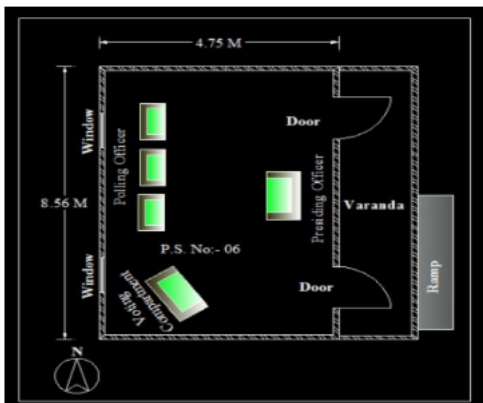

নিৰ্বাচক পঞ্জীয়ন বিষয়াৰ স্বাক্ষৰ

Nazri Naksha

Google Map View

Polling Station Building Front View

ভোটগ্ৰহন কেন্দ্ৰৰ সন্মুখৰ দৃশ্য

Cad View

Key MAP View

1 নাম : কামেশ্বৰ কাকতি পিতাৰ নাম: দান্দীৰাম কাকতি ঘৰ নং : ১ বয়স : 67 লিঙ্গ : পুৰুষ	GZC0001590 ফটো উপলব্ধ	2 নাম : ভোগ কাকতি পিতাৰ নাম: কামেশ্বৰ কাকতি ঘৰ নং : ১ বয়স : 64 লিঙ্গ : মহিলা	GZC0001591 ফটো উপলব্ধ	3 নাম : ধীৰেন কাকতি পিতাৰ নাম: কামেশ্বৰ কাকতি ঘৰ নং : ১ বয়স : 45 লিঙ্গ : পুৰুষ	GZC0001592 ফটো উপলব্ধ
4 নাম : চুমি কাকতি বৰুৱা স্বামীৰ নাম: দিপেন বৰুৱা ঘৰ নং : ১ বয়স : 34 লিঙ্গ : মহিলা	GZC0001594 ফটো উপলব্ধ	5 নাম : নিৰ্মল কাকতি পিতাৰ নাম: কামেশ্বৰ কাকতি ঘৰ নং : ০১ বয়স : 27 লিঙ্গ : পুৰুষ	GZC0223438 ফটো উপলব্ধ	6 নাম : জানমনি বৰুৱা কাকতি স্বামীৰ নাম: ধীৰেন কাকতি ঘৰ নং : 1 বয়স : 26 লিঙ্গ : মহিলা	GZC0397455 ফটো উপলব্ধ
7 নাম : তৰণ কাকতি পিতাৰ নাম: কামেশ্বৰ কাকতি ঘৰ নং : 1A বয়স : 41 লিঙ্গ : পুৰুষ	GZC0001593 ফটো উপলব্ধ	8 নাম : চুমি বৰুৱা কাকতি পিতাৰ নাম: জগত বৰুৱা ঘৰ নং : 1A বয়স : 29 লিঙ্গ : মহিলা	GZC0159665 ফটো উপলব্ধ	9 নাম : ডম্বৰ কাকতি পিতাৰ নাম: দান্দীৰাম কাকতি ঘৰ নং : 02 বয়স : 71 লিঙ্গ : পুৰুষ	GZC0001595 ফটো উপলব্ধ
10 নাম : আইজনী কাকতি স্বামীৰ নাম: ডম্বৰ কাকতি ঘৰ নং : 02 বয়স : 64 লিঙ্গ : মহিলা	GZC0001596 ফটো উপলব্ধ	11 নাম : মুনালী হাজৰীকা কাকতি স্বামীৰ নাম: লেখন কাকতি ঘৰ নং : 02 বয়স : 33 লিঙ্গ : মহিলা	CDZ3238355 ফটো উপলব্ধ	12 নাম : লেখন কাকতি পিতাৰ নাম: ডম্বৰ কাকতি ঘৰ নং : 02 বয়স : 32 লিঙ্গ : পুৰুষ	GZC0001599 ফটো উপলব্ধ
13 নাম : ববিতা কাকতি পিতাৰ নাম: ৰবিন কাকতি ঘৰ নং : 2 বয়স : 19 লিঙ্গ : মহিলা	VJS0090688 ফটো উপলব্ধ	14 নাম : নিপেন হাজৰীকা পিতাৰ নাম: বিনন্দ হাজৰীকা ঘৰ নং : 8 বয়স : 30 লিঙ্গ : পুৰুষ	GZC0051367 ফটো উপলব্ধ	15 নাম : আকাশ পাতিৰ পিতাৰ নাম: নৰেন পাতিৰ ঘৰ নং : ৫ বয়স : 25 লিঙ্গ : পুৰুষ	GZC0145623 ফটো উপলব্ধ
#2 16 নাম : তিলকা শইকীয়া পিতাৰ নাম: জগত বৰুৱা ঘৰ নং : ৬ বয়স : 49 লিঙ্গ : মহিলা	GZC0001602 ফটো উপলব্ধ	17 নাম : চুৰ শইকীয়া পিতাৰ নাম: থানেশ্বৰ শইকীয়া ঘৰ নং : ৬ বয়স : 47 লিঙ্গ : মহিলা	GZC6234760 ফটো উপলব্ধ	18 নাম : লক্ষেশ্বৰ শইকীয়া পিতাৰ নাম: থানেশ্বৰ শইকীয়া ঘৰ নং : ৬ বয়স : 44 লিঙ্গ : পুৰুষ	GZC0001603 ফটো উপলব্ধ
19 নাম : প্ৰেমকান্ত বৰা পিতাৰ নাম: কলিয়া বৰা ঘৰ নং : 07 বয়স : 57 লিঙ্গ : পুৰুষ	GZC0001604 ফটো উপলব্ধ	20 নাম : চিমন্ত বৰা পিতাৰ নাম: প্ৰেমকান্ত বৰা ঘৰ নং : ৭ বয়স : 29 লিঙ্গ : পুৰুষ	GZC0070086 ফটো উপলব্ধ	21 নাম : পংকজ বৰা পিতাৰ নাম: প্ৰেমকান্ত বৰা ঘৰ নং : 07 বয়স : 28 লিঙ্গ : পুৰুষ	GZC0165118 ফটো উপলব্ধ
22 নাম : মিনু হাজৰীকা অন্যান্য: নিপেন হাজৰীকা ঘৰ নং : 8 বয়স : 68 লিঙ্গ : মহিলা	VJS0065789 ফটো উপলব্ধ	23 নাম : বসন্ত ভূঞা পিতাৰ নাম: ঘনেশ্বৰ ভূঞা ঘৰ নং : ৮ বয়স : 30 লিঙ্গ : পুৰুষ	GZC6239696 ফটো উপলব্ধ	#2 24 নাম : শিশুৰাম ভূঞা পিতাৰ নাম: সোণাৰাম ভূঞা ঘৰ নং : ৯ বয়স : 57 লিঙ্গ : পুৰুষ	GZC6234851 ফটো উপলব্ধ
25 নাম : অমল্য ভূঞা পিতাৰ নাম: শিশুৰাম ভূঞা ঘৰ নং : ৯ বয়স : 30 লিঙ্গ : পুৰুষ	GZC0001609 ফটো উপলব্ধ	26 নাম : হৰিপ্ৰসাদ শইকীয়া পিতাৰ নাম: ঋষেচৰ শইকীয়া ঘৰ নং : ১০ বয়স : 57 লিঙ্গ : পুৰুষ	GZC6234908 ফটো উপলব্ধ	27 নাম : বগী শইকীয়া স্বামীৰ নাম: হৰিপ্ৰসাদ শইকীয়া ঘৰ নং : ১০ বয়স : 49 লিঙ্গ : মহিলা	GZC6234919 ফটো উপলব্ধ
S 28 নাম : জিতেন শইকীয়া পিতাৰ নাম: ঋষেচৰ শইকীয়া ঘৰ নং : ১০ বয়স : 47 লিঙ্গ : পুৰুষ	GZC0001610 ফটো উপলব্ধ	S 29 নাম : বন শইকীয়া স্বামীৰ নাম: জিতেন শইকীয়া ঘৰ নং : ১০ বয়স : 45 লিঙ্গ : মহিলা	GZC0001611 ফটো উপলব্ধ	30 নাম : অজিত খাটনিয়াৰ পিতাৰ নাম: বুবাই খাটনিয়াৰ ঘৰ নং : 11 বয়স : 47 লিঙ্গ : পুৰুষ	GZC0001612 ফটো উপলব্ধ