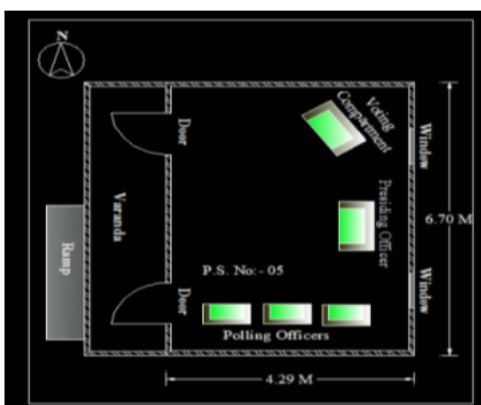

নিৰ্বাচক পঞ্জীয়ন বিষয়াৰ স্বাক্ষৰ

Nazri Naksha

Google Map View

Polling Station Building Front View

ভোটগ্ৰহন কেন্দ্ৰৰ সন্মুখৰ দৃশ্য

Cad View

Key MAP View

1 নাম : যোগেন মুদৈ পিতাৰ নাম: ভৈৰেলা মুদৈ ঘৰ নং : 1 বয়স : 56 লিঙ্গ : পুৰুষ	GZC0001203 ফটো উপলব্ধ	2 নাম : বিনা মুদৈ স্বামীৰ নাম: যোগেন মুদৈ ঘৰ নং : 1 বয়স : 49 লিঙ্গ : মহিলা	GZC0001204 ফটো উপলব্ধ	3 নাম : নাৰায়ন দাস পিতাৰ নাম: কৃষ্ণ দাস ঘৰ নং : 1 বয়স : 26 লিঙ্গ : পুৰুষ	VJS0107763 ফটো উপলব্ধ
4 নাম : মিন্ট মুদৈ পিতাৰ নাম: যোগেন মুদৈ ঘৰ নং : 1 বয়স : 23 লিঙ্গ : পুৰুষ	GZC4251518 ফটো উপলব্ধ	E2 5 নাম : অনিন্দিতা বৰা স্বামীৰ নাম: উতপল বৰা ঘৰ নং : 01 বয়স : 22 লিঙ্গ : মহিলা	VJS0076877 ফটো উপলব্ধ	6 নাম : পূৰ্ণ বৰা পিতাৰ নাম: ভোগেশ্বৰ বৰা ঘৰ নং : 9 বয়স : 33 লিঙ্গ : পুৰুষ	GZC1549424 ফটো উপলব্ধ
7 নাম : ৰুচিকা বৰো বৰা স্বামীৰ নাম: পূৰ্ণ বৰা ঘৰ নং : 3 বয়স : 19 লিঙ্গ : মহিলা	VJS0101048 ফটো উপলব্ধ	8 নাম : সৰ্বেশ্বৰ বৰা পিতাৰ নাম: বাপুৰাম বৰা ঘৰ নং : 8 বয়স : 54 লিঙ্গ : পুৰুষ	GZC0001213 ফটো উপলব্ধ	9 নাম : জিতুমনি বৰা স্বামীৰ নাম: সৰ্বেশ্বৰ বৰা ঘৰ নং : 8 বয়স : 47 লিঙ্গ : মহিলা	GZC0001214 ফটো উপলব্ধ
10 নাম : বিতপণ বৰা পিতাৰ নাম: সৰেশ্বৰ বৰা ঘৰ নং : 8 বয়স : 28 লিঙ্গ : পুৰুষ	GZC0325480 ফটো উপলব্ধ	11 নাম : জয়ন্ত বৰা পিতাৰ নাম: চন্দ্ৰেশ্বৰ বৰা ঘৰ নং : 4 বয়স : 28 লিঙ্গ : পুৰুষ	GZC0061184 ফটো উপলব্ধ	12 নাম : ৰিম্পী বৰা স্বামীৰ নাম: জয়ন্ত বৰা ঘৰ নং : 8 বয়স : 28 লিঙ্গ : মহিলা	GZC0470807 ফটো উপলব্ধ
13 নাম : ব্ৰজেন বৰা পিতাৰ নাম: বাপুৰাম বৰা ঘৰ নং : 5 বয়স : 54 লিঙ্গ : পুৰুষ	GZC0001215 ফটো উপলব্ধ	14 নাম : লক্ষ্মীমাই বৰা স্বামীৰ নাম: ব্ৰজেন বৰা ঘৰ নং : 5 বয়স : 49 লিঙ্গ : মহিলা	GZC0001216 ফটো উপলব্ধ	15 নাম : দিব্যজ্যোতি বৰা পিতাৰ নাম: সৰেশ্বৰ বৰা ঘৰ নং : 5 বয়স : 38 লিঙ্গ : পুৰুষ	GZC5239452 ফটো উপলব্ধ
16 নাম : বিতুল বৰা পিতাৰ নাম: গনেশ বৰা ঘৰ নং : 5 বয়স : 32 লিঙ্গ : পুৰুষ	GZC1549435 ফটো উপলব্ধ	17 নাম : উতপল বৰা পিতাৰ নাম: সৰেশ্বৰ বৰা ঘৰ নং : 5 বয়স : 32 লিঙ্গ : পুৰুষ	GZC1549571 ফটো উপলব্ধ	18 নাম : প্ৰমোদ বৰা পিতাৰ নাম: ব্ৰজেন বৰা ঘৰ নং : 5 বয়স : 27 লিঙ্গ : পুৰুষ	GZC0061044 ফটো উপলব্ধ
19 নাম : নৱজ্যোতি বৰা পিতাৰ নাম: গণেশ বৰা ঘৰ নং : 5 বয়স : 27 লিঙ্গ : পুৰুষ	GZC0061101 ফটো উপলব্ধ	20 নাম : প্ৰফুল্ল বৰা পিতাৰ নাম: গণেশ বৰা ঘৰ নং : 5 বয়স : 26 লিঙ্গ : পুৰুষ	GZC0308635 ফটো উপলব্ধ	21 নাম : মনিশা বৰা স্বামীৰ নাম: বিতুল বৰা ঘৰ নং : 5 বয়স : 26 লিঙ্গ : মহিলা	GZC0308759 ফটো উপলব্ধ
22 নাম : পাপৰি বৰা স্বামীৰ নাম: নৱজ্যোতি বৰা ঘৰ নং : 5 বয়স : 22 লিঙ্গ : মহিলা	GZC0308783 ফটো উপলব্ধ	23 নাম : শিশুৰাম মুদৈ পিতাৰ নাম: মোচাই মুদৈ ঘৰ নং : 6 বয়স : 65 লিঙ্গ : পুৰুষ	GZC0001217 ফটো উপলব্ধ	E 24 নাম : মুহিলা মুদৈ স্বামীৰ নাম: শিশুৰাম মুদৈ ঘৰ নং : 6 বয়স : 57 লিঙ্গ : মহিলা	GZC0001218 ফটো উপলব্ধ
25 নাম : থগেশ্বৰ বৰা পিতাৰ নাম: কলাৰাম বৰা ঘৰ নং : 06 বয়স : 45 লিঙ্গ : পুৰুষ	GZC0001393 ফটো উপলব্ধ	26 নাম : শিৱ মুদৈ পিতাৰ নাম: শিশুৰাম মুদৈ ঘৰ নং : 6 বয়স : 36 লিঙ্গ : পুৰুষ	GZC0001219 ফটো উপলব্ধ	27 নাম : ৰাম দাস পিতাৰ নাম: সৰ্বেশ্বৰ দাস ঘৰ নং : 8 বয়স : 38 লিঙ্গ : পুৰুষ	GZC0001220 ফটো উপলব্ধ
28 নাম : মৃদস্মিতা হাজৰিকা বৰা স্বামীৰ নাম: বিকাশ বৰা ঘৰ নং : 9 বয়স : 26 লিঙ্গ : মহিলা	VJS0024059 ফটো উপলব্ধ	29 নাম : জোনমনী মুদৈ স্বামীৰ নাম: শিৱ মুদৈ ঘৰ নং : 09 বয়স : 21 লিঙ্গ : মহিলা	GZC4284030 ফটো উপলব্ধ	30 নাম : স্নেহা বৰা পিতাৰ নাম: ৰূপেশ্বৰ বৰা ঘৰ নং : 9 ক বয়স : 20 লিঙ্গ : মহিলা	VJS0061069 ফটো উপলব্ধ