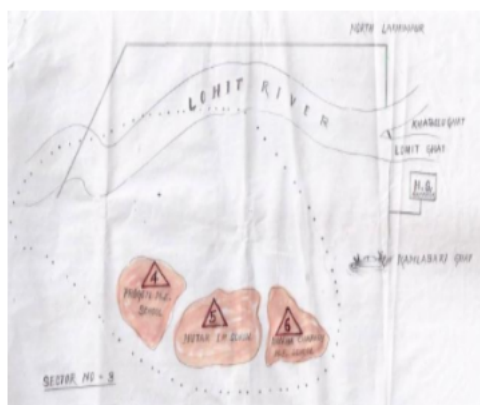

নিৰ্বাচক পঞ্জীয়ন বিষয়াৰ স্বাক্ষৰ

Nazri Naksha

Google Map View

Polling Station Building Front View

ভোটগ্ৰহন কেন্দ্ৰৰ সন্মুখৰ দৃশ্য

Cad View

Key MAP View

1 নাম : যোগেন মুদৈ পিতাৰ নাম: ভৈৰেলা মুদৈ ঘৰ নং : 1 বয়স : 56 লিঙ্গ : পুৰুষ	GZC0001203 ফটো উপলব্ধ	2 নাম : বিনা মুদৈ স্বামীৰ নাম: যোগেন মুদৈ ঘৰ নং : 1 বয়স : 49 লিঙ্গ : মহিলা	GZC0001204 ফটো উপলব্ধ	3 নাম : নাৰায়ন দাস পিতাৰ নাম: কৃষ্ণ দাস ঘৰ নং : 1 বয়স : 26 লিঙ্গ : পুৰুষ	VJS0107763 ফটো উপলব্ধ
4 নাম : মিন্ট মুদৈ পিতাৰ নাম: যোগেন মুদৈ ঘৰ নং : 1 বয়স : 23 লিঙ্গ : পুৰুষ	GZC4251518 ফটো উপলব্ধ	E2 5 নাম : অনিন্দিতা বৰা স্বামীৰ নাম: উতপল বৰা ঘৰ নং : 01 বয়স : 22 লিঙ্গ : মহিলা	VJS0076877 ফটো উপলব্ধ	6 নাম : পূৰ্ণ বৰা পিতাৰ নাম: ভোগেশ্বৰ বৰা ঘৰ নং : 9 বয়স : 33 লিঙ্গ : পুৰুষ	GZC1549424 ফটো উপলব্ধ
7 নাম : ৰুচিকা বৰো বৰা স্বামীৰ নাম: পূৰ্ণ বৰা ঘৰ নং : 3 বয়স : 19 লিঙ্গ : মহিলা	VJS0101048 ফটো উপলব্ধ	8 নাম : সৰ্বেশ্বৰ বৰা পিতাৰ নাম: বাপুৰাম বৰা ঘৰ নং : 8 বয়স : 54 লিঙ্গ : পুৰুষ	GZC0001213 ফটো উপলব্ধ	9 নাম : জিতুমনি বৰা স্বামীৰ নাম: সৰ্বেশ্বৰ বৰা ঘৰ নং : 8 বয়স : 47 লিঙ্গ : মহিলা	GZC0001214 ফটো উপলব্ধ
10 নাম : বিতপণ বৰা পিতাৰ নাম: সৰেশ্বৰ বৰা ঘৰ নং : 8 বয়স : 28 লিঙ্গ : পুৰুষ	GZC0325480 ফটো উপলব্ধ	11 নাম : জয়ন্ত বৰা পিতাৰ নাম: চন্দ্ৰেশ্বৰ বৰা ঘৰ নং : 4 বয়স : 28 লিঙ্গ : পুৰুষ	GZC0061184 ফটো উপলব্ধ	12 নাম : ৰিম্পী বৰা স্বামীৰ নাম: জয়ন্ত বৰা ঘৰ নং : 8 বয়স : 28 লিঙ্গ : মহিলা	GZC0470807 ফটো উপলব্ধ
13 নাম : ব্ৰজেন বৰা পিতাৰ নাম: বাপুৰাম বৰা ঘৰ নং : 5 বয়স : 54 লিঙ্গ : পুৰুষ	GZC0001215 ফটো উপলব্ধ	14 নাম : লক্ষ্মীমাই বৰা স্বামীৰ নাম: ব্ৰজেন বৰা ঘৰ নং : 5 বয়স : 49 লিঙ্গ : মহিলা	GZC0001216 ফটো উপলব্ধ	15 নাম : দিব্যজ্যোতি বৰা পিতাৰ নাম: সৰেশ্বৰ বৰা ঘৰ নং : 5 বয়স : 38 লিঙ্গ : পুৰুষ	GZC5239452 ফটো উপলব্ধ
16 নাম : বিতুল বৰা পিতাৰ নাম: গনেশ বৰা ঘৰ নং : 5 বয়স : 32 লিঙ্গ : পুৰুষ	GZC1549435 ফটো উপলব্ধ	17 নাম : উতপল বৰা পিতাৰ নাম: সৰেশ্বৰ বৰা ঘৰ নং : 5 বয়স : 32 লিঙ্গ : পুৰুষ	GZC1549571 ফটো উপলব্ধ	18 নাম : প্ৰমোদ বৰা পিতাৰ নাম: ব্ৰজেন বৰা ঘৰ নং : 5 বয়স : 27 লিঙ্গ : পুৰুষ	GZC0061044 ফটো উপলব্ধ
19 নাম : নৱজ্যোতি বৰা পিতাৰ নাম: গণেশ বৰা ঘৰ নং : 5 বয়স : 27 লিঙ্গ : পুৰুষ	GZC0061101 ফটো উপলব্ধ	20 নাম : প্ৰফুল্ল বৰা পিতাৰ নাম: গণেশ বৰা ঘৰ নং : 5 বয়স : 26 লিঙ্গ : পুৰুষ	GZC0308635 ফটো উপলব্ধ	21 নাম : মনিশা বৰা স্বামীৰ নাম: বিতুল বৰা ঘৰ নং : 5 বয়স : 26 লিঙ্গ : মহিলা	GZC0308759 ফটো উপলব্ধ
22 নাম : পাপৰি বৰা স্বামীৰ নাম: নৱজ্যোতি বৰা ঘৰ নং : 5 বয়স : 22 লিঙ্গ : মহিলা	GZC0308783 ফটো উপলব্ধ	23 নাম : শিশুৰাম মুদৈ পিতাৰ নাম: মোচাই মুদৈ ঘৰ নং : 6 বয়স : 65 লিঙ্গ : পুৰুষ	GZC0001217 ফটো উপলব্ধ	E 24 নাম : মুহিলা মুদৈ স্বামীৰ নাম: শিশুৰাম মুদৈ ঘৰ নং : 6 বয়স : 57 লিঙ্গ : মহিলা	GZC0001218 ফটো উপলব্ধ
25 নাম : থগেশ্বৰ বৰা পিতাৰ নাম: কলাৰাম বৰা ঘৰ নং : 06 বয়স : 45 লিঙ্গ : পুৰুষ	GZC0001393 ফটো উপলব্ধ	26 নাম : শিৱ মুদৈ পিতাৰ নাম: শিশুৰাম মুদৈ ঘৰ নং : 6 বয়স : 36 লিঙ্গ : পুৰুষ	GZC0001219 ফটো উপলব্ধ	27 নাম : ৰাম দাস পিতাৰ নাম: সৰ্বেশ্বৰ দাস ঘৰ নং : 8 বয়স : 38 লিঙ্গ : পুৰুষ	GZC0001220 ফটো উপলব্ধ
28 নাম : মৃদস্মিতা হাজৰিকা বৰা স্বামীৰ নাম: বিকাশ বৰা ঘৰ নং : 9 বয়স : 26 লিঙ্গ : মহিলা	VJS0024059 ফটো উপলব্ধ	29 নাম : জোনমনী মুদৈ স্বামীৰ নাম: শিৱ মুদৈ ঘৰ নং : 09 বয়স : 21 লিঙ্গ : মহিলা	GZC4284030 ফটো উপলব্ধ	30 নাম : স্নেহা বৰা পিতাৰ নাম: ৰূপেশ্বৰ বৰা ঘৰ নং : 9 ক বয়স : 20 লিঙ্গ : মহিলা	VJS0061069 ফটো উপলব্ধ