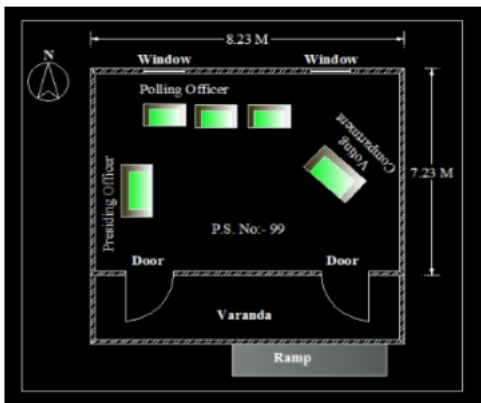

নিৰ্বাচক পঞ্জীয়ন বিষয়াৰ স্বাক্ষৰ

Nazri Naksha

Google Map View

Polling Station Building Front View

ভোটগ্ৰহন কেন্দ্ৰৰ সন্মুখৰ দৃশ্য

Cad View

Key MAP View

1 নাম : অমিয়া দেবী স্বামীৰ নাম: নবীন শৰ্মা ঘৰ নং : 1 বয়স : 69 লিঙ্গ : মহিলা	GZC9334569 ফটো উপলব্ধ	2 নাম : সঞ্জীৱ শৰ্মা শৰ্মা পিতাৰ নাম: নবীন শৰ্মা ঘৰ নং : 1 বয়স : 57 লিঙ্গ : পুৰুষ	GZC9334570 ফটো উপলব্ধ	3 নাম : প্ৰশান্ত শৰ্মা পিতাৰ নাম: নবীন শৰ্মা ঘৰ নং : 1 বয়স : 49 লিঙ্গ : পুৰুষ	GZC9334581 ফটো উপলব্ধ
4 নাম : পুষ্পাঞ্জলী দেৱী দেৱী স্বামীৰ নাম: সঞ্জীৱ শৰ্মা ঘৰ নং : 1 বয়স : 42 লিঙ্গ : মহিলা	GZC9334627 ফটো উপলব্ধ	5 নাম : মল্লিকা দেবী স্বামীৰ নাম: প্ৰশান্ত শৰ্মা ঘৰ নং : 1 বয়স : 41 লিঙ্গ : মহিলা	GZC9334616 ফটো উপলব্ধ	6 নাম : বাসী শইকীয়া পিতাৰ নাম: পুহিৰাম শইকীয়া ঘৰ নং : 2 বয়স : 30 লিঙ্গ : মহিলা	GZC0097071 ফটো উপলব্ধ
S 7 নাম : জোনালী শইকীয়া পিতাৰ নাম: পুহিৰাম শইকীয়া ঘৰ নং : 2 বয়স : 27 লিঙ্গ : মহিলা	GZC0097022 ফটো উপলব্ধ	8 নাম : পুহিৰাম শইকীয়া পিতাৰ নাম: ধূলিৰাম শইকীয়া ঘৰ নং : 2 বয়স : 62 লিঙ্গ : পুৰুষ	GZC9334638 ফটো উপলব্ধ	9 নাম : ভাইকন শইকীয়া পিতাৰ নাম: ধূলিৰাম শইকীয়া ঘৰ নং : 2 বয়স : 55 লিঙ্গ : পুৰুষ	GZC9334661 ফটো উপলব্ধ
10 নাম : অন শইকীয়া স্বামীৰ নাম: পুহিৰাম শইকীয়া ঘৰ নং : 2 বয়স : 54 লিঙ্গ : মহিলা	GZC9334649 ফটো উপলব্ধ	11 নাম : প্ৰতিভা শইকীয়া স্বামীৰ নাম: ভাইকন শইকীয়া ঘৰ নং : 2 বয়স : 42 লিঙ্গ : মহিলা	GZC9334672 ফটো উপলব্ধ	12 নাম : বনলতা শইকীয়া পিতাৰ নাম: পুহিৰাম শইকীয়া ঘৰ নং : 2 বয়স : 35 লিঙ্গ : মহিলা	GZC9334650 ফটো উপলব্ধ
13 নাম : চিত্ৰলেখা শইকীয়া স্বামীৰ নাম: সঞ্জীৱ কটুম ঘৰ নং : 3 বয়স : 70 লিঙ্গ : মহিলা	GZC9334694 ফটো উপলব্ধ	14 নাম : অনিল শইকীয়া পিতাৰ নাম: শিবৰাম শইকীয়া ঘৰ নং : 3 বয়স : 49 লিঙ্গ : পুৰুষ	GZC9334707 ফটো উপলব্ধ	15 নাম : অসীম শইকীয়া পিতাৰ নাম: শিবৰাম শইকীয়া ঘৰ নং : 3 বয়স : 44 লিঙ্গ : পুৰুষ	GZC9334718 ফটো উপলব্ধ
16 নাম : সীমান্ত শইকীয়া পিতাৰ নাম: শিবৰাম শইকীয়া ঘৰ নং : 3 বয়স : 42 লিঙ্গ : পুৰুষ	GZC9334729 ফটো উপলব্ধ	17 নাম : জয়াশী বৰা শইকীয়া স্বামীৰ নাম: সীমান্ত শইকীয়া ঘৰ নং : 3 বয়স : 34 লিঙ্গ : মহিলা	GZC1597440 ফটো উপলব্ধ	S 18 নাম : বাসন্তী শইকীয়া স্বামীৰ নাম: মনিৰাম শইকীয়া ঘৰ নং : 8 বয়স : 72 লিঙ্গ : মহিলা	GZC9334730 ফটো উপলব্ধ
19 নাম : নাৰায়ন শইকীয়া পিতাৰ নাম: মনিৰাম শইকীয়া ঘৰ নং : 8 বয়স : 49 লিঙ্গ : পুৰুষ	GZC9334741 ফটো উপলব্ধ	20 নাম : মাকন শইকীয়া স্বামীৰ নাম: নাৰায়ন শইকীয়া ঘৰ নং : 8 বয়স : 49 লিঙ্গ : মহিলা	GZC9334752 ফটো উপলব্ধ	S 21 নাম : দিপজ্যোতি দত্ত পিতাৰ নাম: দিলীপ দত্ত ঘৰ নং : 8 বয়স : 126 লিঙ্গ : পুৰুষ	GZC0091967 ফটো উপলব্ধ
22 নাম : দেবংগা মাধব কটকী পিতাৰ নাম: প্ৰবিন কটকী ঘৰ নং : 4 বয়স : 23 লিঙ্গ : পুৰুষ	VJS0027102 ফটো উপলব্ধ	23 নাম : দেবানন কটকী পিতাৰ নাম: প্ৰবিন কটকী ঘৰ নং : 4 বয়স : 20 লিঙ্গ : পুৰুষ	VJS0027060 ফটো উপলব্ধ	24 নাম : ভোলা শইকীয়া পিতাৰ নাম: দুৰ্গেশ্বৰ শইকীয়া ঘৰ নং : 5 বয়স : 77 লিঙ্গ : পুৰুষ	GZC9334763 ফটো উপলব্ধ
25 নাম : কনধানী শইকীয়া স্বামীৰ নাম: ভোলা শইকীয়া ঘৰ নং : 5 বয়স : 67 লিঙ্গ : মহিলা	GZC9334774 ফটো উপলব্ধ	26 নাম : ৰূপালী শইকীয়া পিতাৰ নাম: ভোলা শইকীয়া ঘৰ নং : 5 বয়স : 47 লিঙ্গ : মহিলা	GZC9334785 ফটো উপলব্ধ	27 নাম : বাবুল শইকীয়া পিতাৰ নাম: ভোলা শইকীয়া ঘৰ নং : 5 বয়স : 45 লিঙ্গ : পুৰুষ	GZC9334796 ফটো উপলব্ধ
28 নাম : মনালীশা ওজা শইকীয়া স্বামীৰ নাম: গনেশ শইকীয়া ঘৰ নং : 5 বয়স : 24 লিঙ্গ : মহিলা	GZC0240507 ফটো উপলব্ধ	29 নাম : পূৰ্ণিমা শইকীয়া স্বামীৰ নাম: নবীন শইকীয়া ঘৰ নং : 6 বয়স : 77 লিঙ্গ : মহিলা	GZC9334821 ফটো উপলব্ধ	30 নাম : ৰূপা শইকীয়া স্বামীৰ নাম: প্ৰসান্ত শইকীয়া ঘৰ নং : 6 বয়স : 55 লিঙ্গ : মহিলা	GZC9340492 ফটো উপলব্ধ