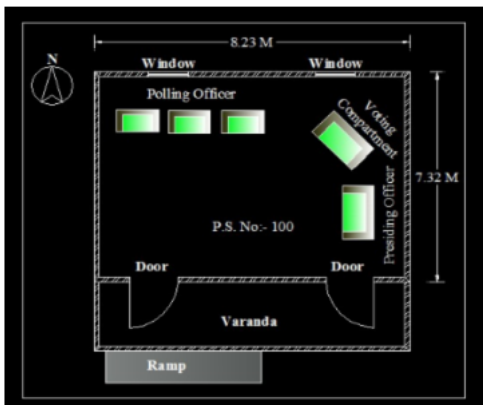

নিৰ্বাচক পঞ্জীয়ন বিষয়াৰ স্বাক্ষৰ

Nazri Naksha

Google Map View

Polling Station Building Front View

ভোটগ্ৰহন কেন্দ্ৰৰ সন্মুখৰ দৃশ্য

Cad View

Key MAP View

1 নাম : মাখন কলিতা পিতাৰ নাম: কনকেশ্বৰ কলিতা ঘৰ নং : 1 বয়স : 81 লিঙ্গ : পুৰুষ	GZC9434644 ফটো উপলব্ধ	2 নাম : কমলা কলিতা পিতাৰ নাম: মাখন কলিতা ঘৰ নং : 1 বয়স : 41 লিঙ্গ : মহিলা	GZC9434666 ফটো উপলব্ধ	3 নাম : স্মৃতিৰেখা বৰা কলিতা স্বামীৰ নাম: নিমল কলিতা ঘৰ নং : 1 বয়স : 40 লিঙ্গ : মহিলা	GZC0406629 ফটো উপলব্ধ
4 নাম : বনু কলিতা পিতাৰ নাম: মাখন কলিতা ঘৰ নং : 1 বয়স : 39 লিঙ্গ : মহিলা	GZC9434677 ফটো উপলব্ধ	5 নাম : নিৰ্মল কলিতা পিতাৰ নাম: মাখন কলিতা ঘৰ নং : 1 বয়স : 35 লিঙ্গ : পুৰুষ	GZC9434633 ফটো উপলব্ধ	6 নাম : লিলি দত্ত স্বামীৰ নাম: মাখন দত্ত ঘৰ নং : 2 বয়স : 52 লিঙ্গ : মহিলা	GZC9434702 ফটো উপলব্ধ
7 নাম : ৰঞ্জিত দত্ত পিতাৰ নাম: মাখন দত্ত ঘৰ নং : 2 বয়স : 32 লিঙ্গ : পুৰুষ	GZC0186122 ফটো উপলব্ধ	8 নাম : অভিজিত কলিতা পিতাৰ নাম: মাখন কলিতা ঘৰ নং : 3 বয়স : 40 লিঙ্গ : পুৰুষ	GZC9434735 ফটো উপলব্ধ	# 9 নাম : মাইনা কলিতা পিতাৰ নাম: শশীধৰ কলিতা ঘৰ নং : 3 বয়স : 34 লিঙ্গ : পুৰুষ	GZC9434724 ফটো উপলব্ধ
10 নাম : ভৰত কলিতা পিতাৰ নাম: শশী কলিতা ঘৰ নং : 3 বয়স : 31 লিঙ্গ : পুৰুষ	GZC0185892 ফটো উপলব্ধ	11 নাম : ৰাজীৱ কলিতা পিতাৰ নাম: গগন কলিতা ঘৰ নং : 8 বয়স : 34 লিঙ্গ : পুৰুষ	GZC9434768 ফটো উপলব্ধ	S 12 নাম : মুন কলিতা পিতাৰ নাম: গগন কলিতা ঘৰ নং : 8 বয়স : 32 লিঙ্গ : মহিলা	GZC0184010 ফটো উপলব্ধ
13 নাম : নবীন দত্ত পিতাৰ নাম: কনপাই দত্ত ঘৰ নং : 5 বয়স : 72 লিঙ্গ : পুৰুষ	GZC9434815 ফটো উপলব্ধ	14 নাম : গোলাপ দত্ত পিতাৰ নাম: নবীন দত্ত ঘৰ নং : 5 বয়স : 40 লিঙ্গ : পুৰুষ	GZC9434837 ফটো উপলব্ধ	15 নাম : চুমী দত্ত স্বামীৰ নাম: গোলাপ দত্ত ঘৰ নং : 5 বয়স : 34 লিঙ্গ : মহিলা	GZC0184184 ফটো উপলব্ধ
16 নাম : হৰিচন্দ্ৰ কলিতা পিতাৰ নাম: কলা কলিতা ঘৰ নং : 6 বয়স : 57 লিঙ্গ : পুৰুষ	GZC9434917 ফটো উপলব্ধ	17 নাম : খল্লী কলিতা স্বামীৰ নাম: হৰিচন্দ্ৰ কলিতা ঘৰ নং : 6 বয়স : 52 লিঙ্গ : মহিলা	GZC9434928 ফটো উপলব্ধ	18 নাম : সৰমাই কলিতা পিতাৰ নাম: কলা কলিতা ঘৰ নং : 6 বয়স : 47 লিঙ্গ : মহিলা	GZC9434939 ফটো উপলব্ধ
19 নাম : দিলীপ কলিতা পিতাৰ নাম: কলা কলিতা ঘৰ নং : 6 বয়স : 44 লিঙ্গ : পুৰুষ	GZC9434940 ফটো উপলব্ধ	20 নাম : বিপিন কলিতা পিতাৰ নাম: হৰিচন্দ্ৰ কলিতা ঘৰ নং : 6 বয়স : 33 লিঙ্গ : পুৰুষ	GZC9442857 ফটো উপলব্ধ	21 নাম : অনিমাই কলিতা স্বামীৰ নাম: দিলীপ কলিতা ঘৰ নং : 6 বয়স : 33 লিঙ্গ : মহিলা	GZC0332981 ফটো উপলব্ধ
22 নাম : ভাগ্যৱতী বৰা কলিতা স্বামীৰ নাম: বিপিন কলিতা ঘৰ নং : 06 বয়স : 20 লিঙ্গ : মহিলা	VJS0011403 ফটো উপলব্ধ	23 নাম : মাকন কলিতা স্বামীৰ নাম: সদা কলিতা ঘৰ নং : 9 বয়স : 67 লিঙ্গ : মহিলা	GZC9434973 ফটো উপলব্ধ	24 নাম : ধৰ্মেশ্বৰ কলিতা পিতাৰ নাম: সদা কলিতা ঘৰ নং : 9 বয়স : 42 লিঙ্গ : পুৰুষ	GZC9434984 ফটো উপলব্ধ
25 নাম : জিনা কলিতা স্বামীৰ নাম: ধৰ্মেশ্বৰ কলিতা ঘৰ নং : 9 বয়স : 38 লিঙ্গ : মহিলা	GZC0183632 ফটো উপলব্ধ	26 নাম : মোহন কলিতা পিতাৰ নাম: বাপাই কলিতা ঘৰ নং : 8 বয়স : 70 লিঙ্গ : মহিলা	GZC9435012 ফটো উপলব্ধ	27 নাম : ভনী কলিতা স্বামীৰ নাম: মোহন কলিতা ঘৰ নং : 8 বয়স : 40 লিঙ্গ : মহিলা	GZC0005533 ফটো উপলব্ধ
# 28 নাম : বকুল কলিতা পিতাৰ নাম: নবীন কলিতা ঘৰ নং : 215ক বয়স : 24 লিঙ্গ : পুৰুষ	GZC0460584 ফটো উপলব্ধ	29 নাম : সুশিল কলিতা পিতাৰ নাম: কনকেশ্বৰ কলিতা ঘৰ নং : 09 বয়স : 68 লিঙ্গ : পুৰুষ	GZC9435023 ফটো উপলব্ধ	30 নাম : দীপ্তি শইকিয়া কলিতা স্বামীৰ নাম: মনোৰঞ্জন কলিতা ঘৰ নং : 9 বয়স : 38 লিঙ্গ : মহিলা	GZC0005534 ফটো উপলব্ধ