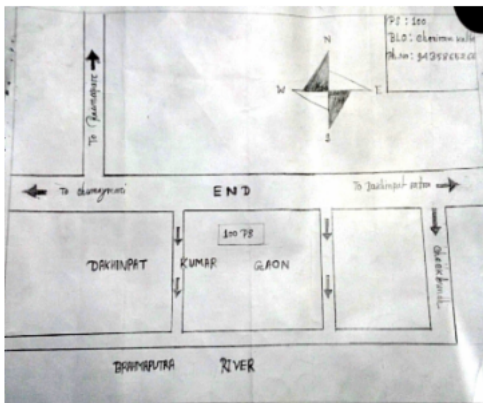

Nazri Naksha