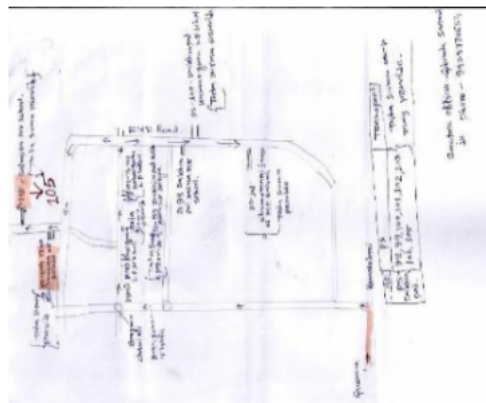

নিৰ্বাচক পঞ্জীয়ন বিষয়াৰ স্বাক্ষৰ

Nazri Naksha

Google Map View

Polling Station Building Front View

ভোটগ্ৰহন কেন্দ্ৰৰ সন্মুখৰ দৃশ্য

Cad View

Key MAP View

1 নাম : মোহেশ্বৰ চমুৱা পিতাৰ নাম: কোশৰাম চমুৱা ঘৰ নং : ১ বয়স : 67 লিঙ্গ : পুৰুষ	GZC9934569 ফটো উপলব্ধ	2 নাম : কদমী চমুৱা স্বামীৰ নাম: মোহেশ্বৰ চমুৱা ঘৰ নং : ১ বয়স : 57 লিঙ্গ : মহিলা	GZC9934570 ফটো উপলব্ধ	3 নাম : গুনিদ্র চমুৱা পিতাৰ নাম: মোহেশ্বৰ চমুৱা ঘৰ নং : ১ বয়স : 34 লিঙ্গ : পুৰুষ	GZC9942001 ফটো উপলব্ধ
4 নাম : জোনালি চমুৱা পিতাৰ নাম: মোহেশ্বৰ চমুৱা ঘৰ নং : ১ বয়স : 32 লিঙ্গ : মহিলা	GZC9941962 ফটো উপলব্ধ	5 নাম : ৰাজীৱ চমুৱা পিতাৰ নাম: মোহেশ্বৰ চমুৱা ঘৰ নং : ১ বয়স : 29 লিঙ্গ : পুৰুষ	GZC0103259 ফটো উপলব্ধ	6 নাম : মুনমী কলিতা চমুৱা স্বামীৰ নাম: গুনিদ্র চমুৱা ঘৰ নং : 01 বয়স : 23 লিঙ্গ : মহিলা	GZC0297457 ফটো উপলব্ধ
7 নাম : কনমাই হাজৰিকা স্বামীৰ নাম: ভোলা হাজৰিকা ঘৰ নং : ৩ বয়স : 57 লিঙ্গ : মহিলা	GZC9934616 ফটো উপলব্ধ	8 নাম : গুনিদ্র হাজৰিকা পিতাৰ নাম: ভোলা হাজৰিকা ঘৰ নং : ৩ বয়স : 32 লিঙ্গ : পুৰুষ	GZC9942012 ফটো উপলব্ধ	9 নাম : পৰিসীতা হাজৰিকা স্বামীৰ নাম: গুনিদ্র হাজৰিকা ঘৰ নং : 3 বয়স : 27 লিঙ্গ : মহিলা	GZC0306183 ফটো উপলব্ধ
10 নাম : ৰাতুল শইকীয়া পিতাৰ নাম: ফেটাই শইকীয়া ঘৰ নং : 8 বয়স : 35 লিঙ্গ : পুৰুষ	GZC9934650 ফটো উপলব্ধ	11 নাম : সৰুবুৱাই শইকীয়া পিতাৰ নাম: ফেটাই শইকীয়া ঘৰ নং : ৫ বয়স : 67 লিঙ্গ : পুৰুষ	GZC9934661 ফটো উপলব্ধ	12 নাম : ভুল শইকীয়া পিতাৰ নাম: সৰুবুৱাই শইকীয়া ঘৰ নং : ৫ বয়স : 57 লিঙ্গ : পুৰুষ	GZC9934672 ফটো উপলব্ধ
13 নাম : হিৰাকন শইকীয়া পিতাৰ নাম: সৰুবুৱাই শইকীয়া ঘৰ নং : ৫ বয়স : 31 লিঙ্গ : পুৰুষ	GZC1602148 ফটো উপলব্ধ	14 নাম : বিজয়া কলিতা শইকীয়া স্বামীৰ নাম: হিৰাকন শইকীয়া ঘৰ নং : 5 বয়স : 22 লিঙ্গ : মহিলা	VJS0032722 ফটো উপলব্ধ	15 নাম : কিৰণ হাজৰিকা পিতাৰ নাম: নগেন হাজৰিকা ঘৰ নং : ৬ বয়স : 58 লিঙ্গ : মহিলা	GZC9934718 ফটো উপলব্ধ
# 16 নাম : মহেন্দ্ৰ হাজৰিকা পিতাৰ নাম: নগেন হাজৰিকা ঘৰ নং : ৬ বয়স : 55 লিঙ্গ : পুৰুষ	GZC9934741 ফটো উপলব্ধ	17 নাম : দীপামনি কলিতা হাজৰিকা স্বামীৰ নাম: মহেন্দ্ৰ হাজৰিকা ঘৰ নং : ৬ বয়স : 46 লিঙ্গ : মহিলা	GZC1602159 ফটো উপলব্ধ	18 নাম : হৰেন হাজৰিকা পিতাৰ নাম: নগেন হাজৰিকা ঘৰ নং : ৬ বয়স : 44 লিঙ্গ : পুৰুষ	GZC9934752 ফটো উপলব্ধ
19 নাম : নীলাক্ষী শইকীয়া হাজৰিকা স্বামীৰ নাম: হৰেন হাজৰিকা ঘৰ নং : ৬ বয়স : 32 লিঙ্গ : মহিলা	GZC0333674 ফটো উপলব্ধ	20 নাম : থানেশ্বৰী হাজৰিকা পিতাৰ নাম: থানুৰাম হাজৰিকা ঘৰ নং : ৭ বয়স : 72 লিঙ্গ : মহিলা	GZC9934785 ফটো উপলব্ধ	# 21 নাম : বিমলা হাজৰিকা পিতাৰ নাম: থানুৰাম হাজৰিকা ঘৰ নং : ৭ বয়স : 43 লিঙ্গ : মহিলা	GZC9934796 ফটো উপলব্ধ
22 নাম : ৰেব কান্ত হাজৰিকা পিতাৰ নাম: থানুৰাম হাজৰিকা ঘৰ নং : ৭ বয়স : 47 লিঙ্গ : পুৰুষ	GZC9934810 ফটো উপলব্ধ	# 23 নাম : যোগেন হাজৰিকা পিতাৰ নাম: থানুৰাম হাজৰিকা ঘৰ নং : ৭ বয়স : 45 লিঙ্গ : পুৰুষ	GZC9934809 ফটো উপলব্ধ	# 24 নাম : বনুমাই হাজৰিকা স্বামীৰ নাম: যোগেন হাজৰিকা ঘৰ নং : ৭ বয়স : 41 লিঙ্গ : মহিলা	GZC0164178 ফটো উপলব্ধ
25 নাম : জীবন হাজৰিকা পিতাৰ নাম: থানুৰাম হাজৰিকা ঘৰ নং : ৭ বয়স : 36 লিঙ্গ : পুৰুষ	GZC9934832 ফটো উপলব্ধ	# 26 নাম : দেবজিত হাজৰিকা পিতাৰ নাম: ঠানু হাজৰিকা ঘৰ নং : ৭ বয়স : 36 লিঙ্গ : পুৰুষ	GZC9941688 ফটো উপলব্ধ	27 নাম : জোনমনি শইকীয়া হাজৰিকা অন্যান্য: ৰেব কান্ত হাজৰিকা ঘৰ নং : 7 বয়স : 33 লিঙ্গ : পুৰুষ	GZC9442835 ফটো উপলব্ধ
28 নাম : পুনীমা ফুকন হাজৰিকা স্বামীৰ নাম: জীবন হাজৰিকা ঘৰ নং : ৭ বয়স : 27 লিঙ্গ : মহিলা	GZC0203547 ফটো উপলব্ধ	29 নাম : চিম্পী দত্ত হাজৰিকা স্বামীৰ নাম: দেবজিত হাজৰিকা ঘৰ নং : 7 বয়স : 24 লিঙ্গ : মহিলা	GZC0296954 ফটো উপলব্ধ	30 নাম : জানেকী হাজৰিকা পিতাৰ নাম: মানিকা হাজৰিকা ঘৰ নং : ৯ বয়স : 64 লিঙ্গ : মহিলা	GZC9934865 ফটো উপলব্ধ