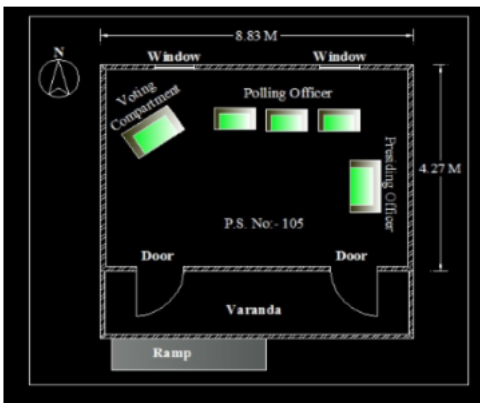

নিৰ্বাচক পঞ্জীয়ন বিষয়াৰ স্বাক্ষৰ

Nazri Naksha

Google Map View

Polling Station Building Front View

ভোটগ্ৰহন কেন্দ্ৰৰ সন্মুখৰ দৃশ্য

Cad View

Key MAP View

1 নাম : মোহেশ্বৰ চমুৱা পিতাৰ নাম: কোশৰাম চমুৱা ঘৰ নং : ১ বয়স : 67 লিঙ্গ : পুৰুষ	GZC9934569 ফটো উপলব্ধ	2 নাম : কদমী চমুৱা স্বামীৰ নাম: মোহেশ্বৰ চমুৱা ঘৰ নং : ১ বয়স : 57 লিঙ্গ : মহিলা	GZC9934570 ফটো উপলব্ধ	3 নাম : গুনিদ্র চমুৱা পিতাৰ নাম: মোহেশ্বৰ চমুৱা ঘৰ নং : ১ বয়স : 34 লিঙ্গ : পুৰুষ	GZC9942001 ফটো উপলব্ধ
4 নাম : জোনালি চমুৱা পিতাৰ নাম: মোহেশ্বৰ চমুৱা ঘৰ নং : ১ বয়স : 32 লিঙ্গ : মহিলা	GZC9941962 ফটো উপলব্ধ	5 নাম : ৰাজীৱ চমুৱা পিতাৰ নাম: মোহেশ্বৰ চমুৱা ঘৰ নং : ১ বয়স : 29 লিঙ্গ : পুৰুষ	GZC0103259 ফটো উপলব্ধ	6 নাম : মুনমী কলিতা চমুৱা স্বামীৰ নাম: গুনিদ্র চমুৱা ঘৰ নং : 01 বয়স : 23 লিঙ্গ : মহিলা	GZC0297457 ফটো উপলব্ধ
7 নাম : কনমাই হাজৰিকা স্বামীৰ নাম: ভোলা হাজৰিকা ঘৰ নং : ৩ বয়স : 57 লিঙ্গ : মহিলা	GZC9934616 ফটো উপলব্ধ	8 নাম : গুনিদ্র হাজৰিকা পিতাৰ নাম: ভোলা হাজৰিকা ঘৰ নং : ৩ বয়স : 32 লিঙ্গ : পুৰুষ	GZC9942012 ফটো উপলব্ধ	9 নাম : পৰিসীতা হাজৰিকা স্বামীৰ নাম: গুনিদ্র হাজৰিকা ঘৰ নং : 3 বয়স : 27 লিঙ্গ : মহিলা	GZC0306183 ফটো উপলব্ধ
10 নাম : ৰাতুল শইকীয়া পিতাৰ নাম: ফেটাই শইকীয়া ঘৰ নং : 8 বয়স : 35 লিঙ্গ : পুৰুষ	GZC9934650 ফটো উপলব্ধ	11 নাম : সৰুবুৱাই শইকীয়া পিতাৰ নাম: ফেটাই শইকীয়া ঘৰ নং : ৫ বয়স : 67 লিঙ্গ : পুৰুষ	GZC9934661 ফটো উপলব্ধ	12 নাম : ভুল শইকীয়া পিতাৰ নাম: সৰুবুৱাই শইকীয়া ঘৰ নং : ৫ বয়স : 57 লিঙ্গ : পুৰুষ	GZC9934672 ফটো উপলব্ধ
13 নাম : হিৰাকন শইকীয়া পিতাৰ নাম: সৰুবুৱাই শইকীয়া ঘৰ নং : ৫ বয়স : 31 লিঙ্গ : পুৰুষ	GZC1602148 ফটো উপলব্ধ	14 নাম : বিজয়া কলিতা শইকীয়া স্বামীৰ নাম: হিৰাকন শইকীয়া ঘৰ নং : 5 বয়স : 22 লিঙ্গ : মহিলা	VJS0032722 ফটো উপলব্ধ	15 নাম : কিৰণ হাজৰিকা পিতাৰ নাম: নগেন হাজৰিকা ঘৰ নং : ৬ বয়স : 58 লিঙ্গ : মহিলা	GZC9934718 ফটো উপলব্ধ
# 16 নাম : মহেন্দ্ৰ হাজৰিকা পিতাৰ নাম: নগেন হাজৰিকা ঘৰ নং : ৬ বয়স : 55 লিঙ্গ : পুৰুষ	GZC9934741 ফটো উপলব্ধ	17 নাম : দীপামনি কলিতা হাজৰিকা স্বামীৰ নাম: মহেন্দ্ৰ হাজৰিকা ঘৰ নং : ৬ বয়স : 46 লিঙ্গ : মহিলা	GZC1602159 ফটো উপলব্ধ	18 নাম : হৰেন হাজৰিকা পিতাৰ নাম: নগেন হাজৰিকা ঘৰ নং : ৬ বয়স : 44 লিঙ্গ : পুৰুষ	GZC9934752 ফটো উপলব্ধ
19 নাম : নীলাক্ষী শইকীয়া হাজৰিকা স্বামীৰ নাম: হৰেন হাজৰিকা ঘৰ নং : ৬ বয়স : 32 লিঙ্গ : মহিলা	GZC0333674 ফটো উপলব্ধ	20 নাম : থানেশ্বৰী হাজৰিকা পিতাৰ নাম: থানুৰাম হাজৰিকা ঘৰ নং : ৭ বয়স : 72 লিঙ্গ : মহিলা	GZC9934785 ফটো উপলব্ধ	# 21 নাম : বিমলা হাজৰিকা পিতাৰ নাম: থানুৰাম হাজৰিকা ঘৰ নং : ৭ বয়স : 43 লিঙ্গ : মহিলা	GZC9934796 ফটো উপলব্ধ
22 নাম : ৰেব কান্ত হাজৰিকা পিতাৰ নাম: থানুৰাম হাজৰিকা ঘৰ নং : ৭ বয়স : 47 লিঙ্গ : পুৰুষ	GZC9934810 ফটো উপলব্ধ	# 23 নাম : যোগেন হাজৰিকা পিতাৰ নাম: থানুৰাম হাজৰিকা ঘৰ নং : ৭ বয়স : 45 লিঙ্গ : পুৰুষ	GZC9934809 ফটো উপলব্ধ	# 24 নাম : বনুমাই হাজৰিকা স্বামীৰ নাম: যোগেন হাজৰিকা ঘৰ নং : ৭ বয়স : 41 লিঙ্গ : মহিলা	GZC0164178 ফটো উপলব্ধ
25 নাম : জীবন হাজৰিকা পিতাৰ নাম: থানুৰাম হাজৰিকা ঘৰ নং : ৭ বয়স : 36 লিঙ্গ : পুৰুষ	GZC9934832 ফটো উপলব্ধ	# 26 নাম : দেবজিত হাজৰিকা পিতাৰ নাম: ঠানু হাজৰিকা ঘৰ নং : ৭ বয়স : 36 লিঙ্গ : পুৰুষ	GZC9941688 ফটো উপলব্ধ	27 নাম : জোনমনি শইকীয়া হাজৰিকা অন্যান্য: ৰেব কান্ত হাজৰিকা ঘৰ নং : 7 বয়স : 33 লিঙ্গ : পুৰুষ	GZC9442835 ফটো উপলব্ধ
28 নাম : পুনীমা ফুকন হাজৰিকা স্বামীৰ নাম: জীবন হাজৰিকা ঘৰ নং : ৭ বয়স : 27 লিঙ্গ : মহিলা	GZC0203547 ফটো উপলব্ধ	29 নাম : চিম্পী দত্ত হাজৰিকা স্বামীৰ নাম: দেবজিত হাজৰিকা ঘৰ নং : 7 বয়স : 24 লিঙ্গ : মহিলা	GZC0296954 ফটো উপলব্ধ	30 নাম : জানেকী হাজৰিকা পিতাৰ নাম: মানিকা হাজৰিকা ঘৰ নং : ৯ বয়স : 64 লিঙ্গ : মহিলা	GZC9934865 ফটো উপলব্ধ