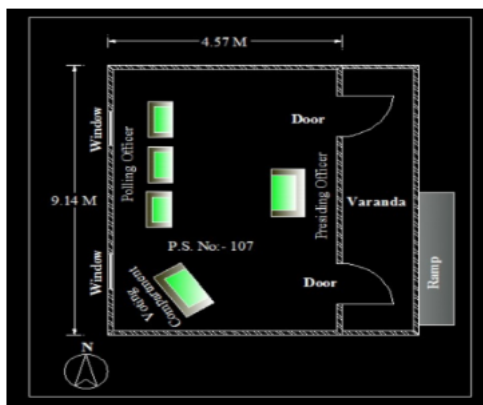

নিৰ্বাচক পঞ্জীয়ন বিষয়াৰ স্বাক্ষৰ

Nazri Naksha

Google Map View

Polling Station Building Front View

ভোটগ্ৰহন কেন্দ্ৰৰ সন্মুখৰ দৃশ্য

Cad View

Key MAP View

1 নাম : বিনীতা মিশ্র স্বামীৰ নাম: জিতু মণি শৰ্মা ঘৰ নং : 1 বয়স : 41 লিঙ্গ : মহিলা	GZC1014579 ফটো উপলব্ধ	2 নাম : অনপম টিৱাৰী পিতাৰ নাম: বাৰ্ধকা মোহন টিৱাৰী ঘৰ নং : 1 বয়স : 38 লিঙ্গ : পুৰুষ	GZC1014580 ফটো উপলব্ধ	3 নাম : ৰুণ দেবী স্বামীৰ নাম: ভোলা চাহ ঘৰ নং : 2 বয়স : 50 লিঙ্গ : মহিলা	GZC1014604 ফটো উপলব্ধ
4 নাম : চান্টু চাহ পিতাৰ নাম: গোপাল চাহ ঘৰ নং : 2 বয়স : 30 লিঙ্গ : পুৰুষ	GZC1602897 ফটো উপলব্ধ	5 নাম : তৃষ্ণা দেবী পিতাৰ নাম: ভোলা শাহ ঘৰ নং : 2 বয়স : 27 লিঙ্গ : মহিলা	GZC0209031 ফটো উপলব্ধ	6 নাম : কৃতী চাহ স্বামীৰ নাম: চান্টু চাহ ঘৰ নং : 2 কু বয়স : 30 লিঙ্গ : মহিলা	GZC0424473 ফটো উপলব্ধ
7 নাম : প্ৰান্টু চাহ পিতাৰ নাম: গোপাল চাহ ঘৰ নং : 2 কু বয়স : 31 লিঙ্গ : পুৰুষ	GZC0089151 ফটো উপলব্ধ	8 নাম : হিৰন্যা চাহ পিতাৰ নাম: গোপাল চাহ ঘৰ নং : 2 কু বয়স : 27 লিঙ্গ : পুৰুষ	GZC0390674 ফটো উপলব্ধ	9 নাম : গোপাল চাহ পিতাৰ নাম: দুৰ্গা চাহ ঘৰ নং : 2 কু বয়স : 62 লিঙ্গ : পুৰুষ	GZC1014615 ফটো উপলব্ধ
10 নাম : গীতা দেবী স্বামীৰ নাম: গোপাল চাহ ঘৰ নং : 2 কু বয়স : 52 লিঙ্গ : মহিলা	GZC1014626 ফটো উপলব্ধ	11 নাম : লক্ষীৰাম দাস পিতাৰ নাম: নালি দাস ঘৰ নং : 3 বয়স : 45 লিঙ্গ : পুৰুষ	GZC1014637 ফটো উপলব্ধ	12 নাম : টুটুমাই দাস স্বামীৰ নাম: লক্ষীৰাম দাস ঘৰ নং : 3 বয়স : 42 লিঙ্গ : মহিলা	GZC1014648 ফটো উপলব্ধ
13 নাম : বিতোপন দাস পিতাৰ নাম: লক্ষীৰাম দাস ঘৰ নং : 03 বয়স : 24 লিঙ্গ : পুৰুষ	GZC0221754 ফটো উপলব্ধ	14 নাম : হিমাসীতা দাস পিতাৰ নাম: লক্ষীৰাম দাস ঘৰ নং : 3 বয়স : 21 লিঙ্গ : মহিলা	VJS0069203 ফটো উপলব্ধ	15 নাম : পৰিসীতা দাস পিতাৰ নাম: লক্ষীৰাম দাস ঘৰ নং : 3 বয়স : 21 লিঙ্গ : মহিলা	VJS0069229 ফটো উপলব্ধ
16 নাম : বীনা দাস স্বামীৰ নাম: বনমালী দাস ঘৰ নং : 8 বয়স : 42 লিঙ্গ : মহিলা	GZC1014671 ফটো উপলব্ধ	# 17 নাম : বাসুৰ দাস পিতাৰ নাম: প্ৰভাত দাস ঘৰ নং : 43 বয়স : 27 লিঙ্গ : পুৰুষ	GZC0435131 ফটো উপলব্ধ	18 নাম : ভাইকন দাস পিতাৰ নাম: সৰুপাই দাস ঘৰ নং : 5 বয়স : 63 লিঙ্গ : পুৰুষ	GZC1014682 ফটো উপলব্ধ
19 নাম : বুদ্ধেশ্বৰি দাশ স্বামীৰ নাম: ভাইকন দাস ঘৰ নং : 5 বয়স : 61 লিঙ্গ : মহিলা	GZC1014693 ফটো উপলব্ধ	20 নাম : বিপুল দাস পিতাৰ নাম: ভাইকন দাস ঘৰ নং : 5 বয়স : 35 লিঙ্গ : পুৰুষ	GZC1014728 ফটো উপলব্ধ	21 নাম : জ্যোতিৰঞ্জন দাস পিতাৰ নাম: ভাইকন দাস ঘৰ নং : 05 বয়স : 26 লিঙ্গ : পুৰুষ	GZC0177550 ফটো উপলব্ধ
22 নাম : মুখৰী দাস স্বামীৰ নাম: পোনা দাস ঘৰ নং : 6 বয়স : 64 লিঙ্গ : মহিলা	GZC1014740 ফটো উপলব্ধ	23 নাম : নাৰায়ন দাস পিতাৰ নাম: পোনা দাস ঘৰ নং : 6 বয়স : 38 লিঙ্গ : পুৰুষ	GZC1014773 ফটো উপলব্ধ	24 নাম : হেমন্ত দাস পিতাৰ নাম: পোনা দাস ঘৰ নং : 6 বয়স : 35 লিঙ্গ : পুৰুষ	GZC1014784 ফটো উপলব্ধ
25 নাম : কৃষ্ণামনি শইকীয়া দাস স্বামীৰ নাম: হেমন্ত দাস ঘৰ নং : 6 বয়স : 24 লিঙ্গ : মহিলা	GZC0256628 ফটো উপলব্ধ	26 নাম : প্ৰেমচন্দ্ৰ চাহ পিতাৰ নাম: শিবপ্ৰসাদ চাহ ঘৰ নং : 9 বয়স : 57 লিঙ্গ : পুৰুষ	GZC1014795 ফটো উপলব্ধ	27 নাম : বিনোদ কুমাৰ চাহ পিতাৰ নাম: ৰমিচন্দ্ৰ চাহ ঘৰ নং : 9 বয়স : 49 লিঙ্গ : পুৰুষ	GZC1014819 ফটো উপলব্ধ
28 নাম : অৰুনা চাহ স্বামীৰ নাম: প্ৰেমচন্দ্ৰ চাহ ঘৰ নং : 9 বয়স : 47 লিঙ্গ : মহিলা	GZC1014808 ফটো উপলব্ধ	29 নাম : জিনামনি চাহ স্বামীৰ নাম: বিনোদ কুমাৰ চাহ ঘৰ নং : 9 বয়স : 36 লিঙ্গ : মহিলা	GZC1021790 ফটো উপলব্ধ	S 30 নাম : সৃষ্টি শইকীয়া পিতাৰ নাম: গজেন শইকীয়া ঘৰ নং : 7 বয়স : 20 লিঙ্গ : মহিলা	GZC4269957 ফটো উপলব্ধ