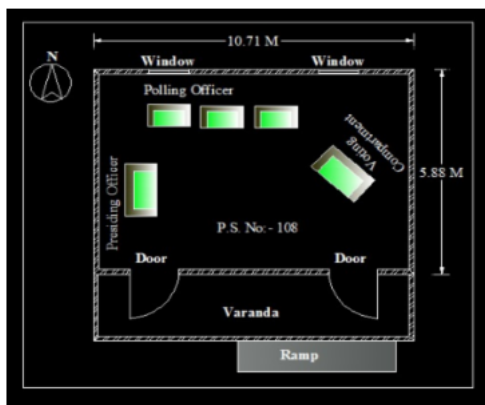

নিৰ্বাচক পঞ্জীয়ন বিষয়াৰ স্বাক্ষৰ

Nazri Naksha

Google Map View

Polling Station Building Front View

ভোটগ্ৰহন কেন্দ্ৰৰ সন্মুখৰ দৃশ্য

Cad View

Key MAP View

<p>S 1 GZC0296160</p> <p>নাম : ববি ভৰালী ভৰালী স্বামীৰ নাম: কোশা ভৰালী ঘৰ নং : 01 বয়স : 45 লিঙ্গ : মহিলা</p> <p>ফটো উপলব্ধ</p>	<p>2 GZC0265785</p> <p>নাম : গৌৰাঙ্গ ভৰালী পিতাৰ নাম: কুশা ভৰালী ঘৰ নং : 1 বয়স : 22 লিঙ্গ : পুৰুষ</p> <p>ফটো উপলব্ধ</p>	<p># 3 GZC6040046</p> <p>নাম : মনজিৎ মুদৈ পিতাৰ নাম: যোগেন্দ্ৰ মুদৈ ঘৰ নং : 33 বয়স : 33 লিঙ্গ : পুৰুষ</p> <p>ফটো উপলব্ধ</p>
<p># 4 GZC0274951</p> <p>নাম : বিপুল ভৰালী পিতাৰ নাম: কনপাই ভৰালী ঘৰ নং : 102খ বয়স : 39 লিঙ্গ : পুৰুষ</p> <p>ফটো উপলব্ধ</p>	<p>5 GZC1030224</p> <p>নাম : প্ৰাঞ্জল বনিয়া পিতাৰ নাম: ঘনকান্ত বনিয়া ঘৰ নং : 16 বয়স : 35 লিঙ্গ : পুৰুষ</p> <p>ফটো উপলব্ধ</p>	<p>6 GZC1025554</p> <p>নাম : জুন বনিয়া স্বামীৰ নাম: আনন্দ বনিয়া ঘৰ নং : 20 বয়স : 45 লিঙ্গ : মহিলা</p> <p>ফটো উপলব্ধ</p>
<p># 7 GZC1025678</p> <p>নাম : চন্দ্ৰেশ্বৰ বনিয়া পিতাৰ নাম: দিগেশ্বৰ বনিয়া ঘৰ নং : 61 বয়স : 61 লিঙ্গ : পুৰুষ</p> <p>ফটো উপলব্ধ</p>	<p>8 GZC1024562</p> <p>নাম : জয়ন্ত ভূঞা পিতাৰ নাম: ভোগৰাম ভূঞা ঘৰ নং : 25 বয়স : 57 লিঙ্গ : পুৰুষ</p> <p>ফটো উপলব্ধ</p>	<p>9 GZC1024573</p> <p>নাম : দীপা হাজৰিকা ভূঞা স্বামীৰ নাম: জয়ন্ত ভূঞা ঘৰ নং : 25 বয়স : 41 লিঙ্গ : মহিলা</p> <p>ফটো উপলব্ধ</p>
<p>#2 10 GZC0087916</p> <p>নাম : অমিতাভ ভূঞা পিতাৰ নাম: সুৰেন ভূঞা ঘৰ নং : 25 বয়স : 29 লিঙ্গ : পুৰুষ</p> <p>ফটো উপলব্ধ</p>	<p>11 GZC4255543</p> <p>নাম : অস্মান ভূঞা পিতাৰ নাম: সুৰেন ভূঞা ঘৰ নং : 25 বয়স : 22 লিঙ্গ : পুৰুষ</p> <p>ফটো উপলব্ধ</p>	<p>12 GZC1024595</p> <p>নাম : মুহিলা মুদৈ স্বামীৰ নাম: চন্দ্ৰ মুদৈ ঘৰ নং : 26 বয়স : 83 লিঙ্গ : মহিলা</p> <p>ফটো উপলব্ধ</p>
<p>13 GZC1024619</p> <p>নাম : বনু মুদৈ স্বামীৰ নাম: সঞ্জিত কুমাৰ মুদৈ ঘৰ নং : 26 বয়স : 43 লিঙ্গ : মহিলা</p> <p>ফটো উপলব্ধ</p>	<p>14 GZC0334532</p> <p>নাম : চিম্পী মুদৈ মাতৃৰ নাম: বনু মুদৈ ঘৰ নং : 26 বয়স : 26 লিঙ্গ : মহিলা</p> <p>ফটো উপলব্ধ</p>	<p>15 GZC0242792</p> <p>নাম : হিৰক জ্যোতি মুদৈ মাতৃৰ নাম: বনু মুদৈ ঘৰ নং : 26 বয়স : 23 লিঙ্গ : পুৰুষ</p> <p>ফটো উপলব্ধ</p>
<p>16 GZC1024620</p> <p>নাম : বিধান মুদৈ পিতাৰ নাম: চন্দ্ৰ মুদৈ ঘৰ নং : 29 বয়স : 51 লিঙ্গ : পুৰুষ</p> <p>ফটো উপলব্ধ</p>	<p>17 GZC1024631</p> <p>নাম : দিপালী মুদৈ স্বামীৰ নাম: বিধান মুদৈ ঘৰ নং : 29 বয়স : 40 লিঙ্গ : মহিলা</p> <p>ফটো উপলব্ধ</p>	<p>18 GZC0334516</p> <p>নাম : উদিস্কা মুদৈ পিতাৰ নাম: বিধান মুদৈ ঘৰ নং : 29 বয়স : 26 লিঙ্গ : মহিলা</p> <p>ফটো উপলব্ধ</p>
<p>19 GZC1030520</p> <p>নাম : মাইন বৰা স্বামীৰ নাম: ফুলেশ্বৰ নেওগ ঘৰ নং : 28 বয়স : 43 লিঙ্গ : মহিলা</p> <p>ফটো উপলব্ধ</p>	<p>20 GZC1024653</p> <p>নাম : বাবুল বৰা পিতাৰ নাম: কনলৰা বৰা ঘৰ নং : 28 বয়স : 42 লিঙ্গ : পুৰুষ</p> <p>ফটো উপলব্ধ</p>	<p>21 GZC1024664</p> <p>নাম : পিংকু মনি বৰা পিতাৰ নাম: কনলৰা বৰা ঘৰ নং : 28 বয়স : 39 লিঙ্গ : মহিলা</p> <p>ফটো উপলব্ধ</p>
<p>22 GZC1024675</p> <p>নাম : মনিকান্ত বৰা পিতাৰ নাম: ভদ্ৰৰাম বৰা ঘৰ নং : 61 বয়স : 61 লিঙ্গ : পুৰুষ</p> <p>ফটো উপলব্ধ</p>	<p>23 GZC1024686</p> <p>নাম : মিনতি বৰা স্বামীৰ নাম: মনিকান্ত বৰা ঘৰ নং : 55 বয়স : 55 লিঙ্গ : মহিলা</p> <p>ফটো উপলব্ধ</p>	<p>24 GZC1024697</p> <p>নাম : দিলীপ বৰা পিতাৰ নাম: মনিকান্ত বৰা ঘৰ নং : 35 বয়স : 35 লিঙ্গ : পুৰুষ</p> <p>ফটো উপলব্ধ</p>
<p>25 GZC1030280</p> <p>নাম : বেণু বৰা পিতাৰ নাম: মণিকান্ত বৰা ঘৰ নং : 29 বয়স : 31 লিঙ্গ : মহিলা</p> <p>ফটো উপলব্ধ</p>	<p>26 GZC0041178</p> <p>নাম : শান্তনা বৰা পিতাৰ নাম: মনিকান্ত বৰা ঘৰ নং : 29 বয়স : 29 লিঙ্গ : মহিলা</p> <p>ফটো উপলব্ধ</p>	<p>27 GZC1024711</p> <p>নাম : সৰুমাই শইকীয়া স্বামীৰ নাম: খগেশ্বৰ শইকীয়া ঘৰ নং : 75 বয়স : 75 লিঙ্গ : মহিলা</p> <p>ফটো উপলব্ধ</p>
<p># 28 GZC1024722</p> <p>নাম : প্ৰবীন শইকীয়া পিতাৰ নাম: খগেশ্বৰ শইকীয়া ঘৰ নং : 30 বয়স : 42 লিঙ্গ : পুৰুষ</p> <p>ফটো উপলব্ধ</p>	<p>29 GZC1024733</p> <p>নাম : ঋতপৰ্ণ শইকীয়া পিতাৰ নাম: খগেশ্বৰ শইকীয়া ঘৰ নং : 30 বয়স : 38 লিঙ্গ : পুৰুষ</p> <p>ফটো উপলব্ধ</p>	<p>30 GZC1024744</p> <p>নাম : বাৰ্জিব শইকীয়া পিতাৰ নাম: খগেশ্বৰ শইকীয়া ঘৰ নং : 30 বয়স : 35 লিঙ্গ : পুৰুষ</p> <p>ফটো উপলব্ধ</p>