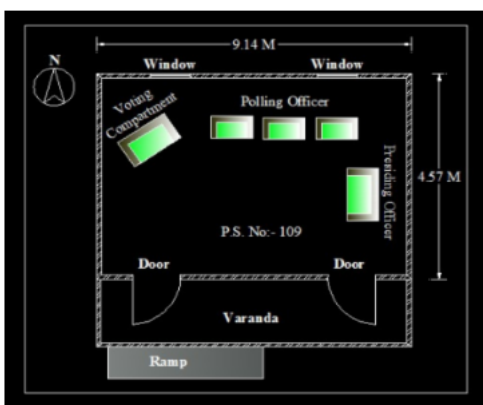

নিৰ্বাচক পঞ্জীয়ন বিষয়াৰ স্বাক্ষৰ

Nazri Naksha

Google Map View

Polling Station Building Front View

ভোটগ্ৰহন কেন্দ্ৰৰ সন্মুখৰ দৃশ্য

Cad View

Key MAP View

<p>S2 1 GZC1036391</p> <p>নাম : দিপা হাজৰীকা স্বামীৰ নাম : প্রফুল্ল হাজৰীকা ঘৰ নং : 000 বয়স : 40 লিঙ্গ : মহিলা</p> <p>ফটো উপলব্ধ</p>	<p>2 GZC1034566</p> <p>নাম : মহেন্দ্ৰ শইকীয়া পিতাৰ নাম : দেউৰাম শইকীয়া ঘৰ নং : 1 বয়স : 67 লিঙ্গ : পুৰুষ</p> <p>ফটো উপলব্ধ</p>	<p>3 GZC1034577</p> <p>নাম : পুতুমনি শইকীয়া স্বামীৰ নাম : মহেন্দ্ৰ শইকীয়া ঘৰ নং : 1 বয়স : 47 লিঙ্গ : মহিলা</p> <p>ফটো উপলব্ধ</p>
<p>4 GZC0103846</p> <p>নাম : দেৱজিত শইকীয়া পিতাৰ নাম : মহেন্দ্ৰ শইকীয়া ঘৰ নং : 1 বয়স : 27 লিঙ্গ : পুৰুষ</p> <p>ফটো উপলব্ধ</p>	<p>5 GZC0435065</p> <p>নাম : সত্যজিৎ শইকীয়া পিতাৰ নাম : মহেন্দ্ৰ শইকীয়া ঘৰ নং : 1 বয়স : 26 লিঙ্গ : পুৰুষ</p> <p>ফটো উপলব্ধ</p>	<p>6 GZC1034588</p> <p>নাম : গুনাৰাম শইকীয়া পিতাৰ নাম : দেউৰাম শইকীয়া ঘৰ নং : 2 বয়স : 62 লিঙ্গ : পুৰুষ</p> <p>ফটো উপলব্ধ</p>
<p>7 GZC1034599</p> <p>নাম : বন শইকীয়া স্বামীৰ নাম : গুনাৰাম শইকীয়া ঘৰ নং : 2 বয়স : 42 লিঙ্গ : মহিলা</p> <p>ফটো উপলব্ধ</p>	<p>8 GZC1034602</p> <p>নাম : ভূপেন শইকীয়া পিতাৰ নাম : গুনাৰাম শইকীয়া ঘৰ নং : 02 বয়স : 40 লিঙ্গ : পুৰুষ</p> <p>ফটো উপলব্ধ</p>	<p>9 GZC0429704</p> <p>নাম : ৰীতা মণি গগৈ শইকীয়া স্বামীৰ নাম : ভূপেন শইকীয়া ঘৰ নং : 02 বয়স : 37 লিঙ্গ : মহিলা</p> <p>ফটো উপলব্ধ</p>
<p>10 GZC1034624</p> <p>নাম : প্ৰনীমা শইকীয়া স্বামীৰ নাম : মহেশ্বৰ শইকীয়া ঘৰ নং : 3 বয়স : 67 লিঙ্গ : মহিলা</p> <p>ফটো উপলব্ধ</p>	<p>11 GZC1034635</p> <p>নাম : খগেন শইকীয়া পিতাৰ নাম : মহেশ্বৰ শইকীয়া ঘৰ নং : 3 বয়স : 47 লিঙ্গ : পুৰুষ</p> <p>ফটো উপলব্ধ</p>	<p>12 GZC1034657</p> <p>নাম : ৰবিন শইকীয়া পিতাৰ নাম : মহেশ্বৰ শইকীয়া ঘৰ নং : 03 বয়স : 44 লিঙ্গ : পুৰুষ</p> <p>ফটো উপলব্ধ</p>
<p>13 GZC1034646</p> <p>নাম : তুতুমনি শইকীয়া স্বামীৰ নাম : খগেন শইকীয়া ঘৰ নং : 3 বয়স : 39 লিঙ্গ : মহিলা</p> <p>ফটো উপলব্ধ</p>	<p>14 GZC1034668</p> <p>নাম : বিকুমনি শইকীয়া পিতাৰ নাম : মহেশ্বৰ শইকীয়া ঘৰ নং : 3 বয়স : 35 লিঙ্গ : মহিলা</p> <p>ফটো উপলব্ধ</p>	<p>15 GZC0434779</p> <p>নাম : মনীষা শইকীয়া স্বামীৰ নাম : ৰবিন শইকীয়া ঘৰ নং : 3 বয়স : 25 লিঙ্গ : মহিলা</p> <p>ফটো উপলব্ধ</p>
<p>16 GZC0435867</p> <p>নাম : প্ৰণামিকা শইকীয়া পিতাৰ নাম : খগেন শইকীয়া ঘৰ নং : 3 বয়স : 24 লিঙ্গ : মহিলা</p> <p>ফটো উপলব্ধ</p>	<p>17 GZC4266953</p> <p>নাম : কৌশিক ৰঞ্জন শইকীয়া পিতাৰ নাম : খগেন শইকীয়া ঘৰ নং : 03 বয়স : 21 লিঙ্গ : পুৰুষ</p> <p>ফটো উপলব্ধ</p>	<p>18 GZC1043829</p> <p>নাম : প্ৰেমাকান্তি শইকীয়া স্বামীৰ নাম : সোনাৰাম শইকীয়া ঘৰ নং : 8 বয়স : 66 লিঙ্গ : মহিলা</p> <p>ফটো উপলব্ধ</p>
<p>19 GZC1034680</p> <p>নাম : প্ৰদীপ শইকীয়া পিতাৰ নাম : সোনাৰাম শইকীয়া ঘৰ নং : 8 বয়স : 52 লিঙ্গ : পুৰুষ</p> <p>ফটো উপলব্ধ</p>	<p>20 GZC1034691</p> <p>নাম : লক্ষ্মীমী শইকীয়া স্বামীৰ নাম : প্ৰদীপ শইকীয়া ঘৰ নং : 8 বয়স : 47 লিঙ্গ : মহিলা</p> <p>ফটো উপলব্ধ</p>	<p>21 GZC1034704</p> <p>নাম : ৰঞ্জিত কুমাৰ শইকীয়া পিতাৰ নাম : সোনাৰাম শইকীয়া ঘৰ নং : 8 বয়স : 46 লিঙ্গ : পুৰুষ</p> <p>ফটো উপলব্ধ</p>
<p>22 GZC1034715</p> <p>নাম : দেৱজিত শইকীয়া পিতাৰ নাম : সোনাৰাম শইকীয়া ঘৰ নং : 8 বয়স : 38 লিঙ্গ : পুৰুষ</p> <p>ফটো উপলব্ধ</p>	<p>23 GZC0229765</p> <p>নাম : সুপ্ৰিয়া শইকীয়া পিতাৰ নাম : প্ৰদীপ কুমাৰ শইকীয়া ঘৰ নং : 8 বয়স : 24 লিঙ্গ : মহিলা</p> <p>ফটো উপলব্ধ</p>	<p># 24 GZC1034726</p> <p>নাম : শিব শইকীয়া পিতাৰ নাম : গোলোক শইকীয়া ঘৰ নং : 74 বয়স : 55 লিঙ্গ : পুৰুষ</p> <p>ফটো উপলব্ধ</p>
<p>25 GZC1034748</p> <p>নাম : তীৰ্থ শইকীয়া পিতাৰ নাম : গোলোক শইকীয়া ঘৰ নং : 5 বয়স : 52 লিঙ্গ : পুৰুষ</p> <p>ফটো উপলব্ধ</p>	<p># 26 GZC1034737</p> <p>নাম : অনিমাই শইকীয়া স্বামীৰ নাম : শিব শইকীয়া ঘৰ নং : 74 বয়স : 49 লিঙ্গ : মহিলা</p> <p>ফটো উপলব্ধ</p>	<p>27 GZC1034759</p> <p>নাম : জীনা শইকীয়া স্বামীৰ নাম : তীৰ্থ শইকীয়া ঘৰ নং : 5 বয়স : 47 লিঙ্গ : মহিলা</p> <p>ফটো উপলব্ধ</p>
<p># 28 GZC0102111</p> <p>নাম : মানস প্ৰতীম শইকীয়া পিতাৰ নাম : শিৱ শইকীয়া ঘৰ নং : 74 বয়স : 32 লিঙ্গ : পুৰুষ</p> <p>ফটো উপলব্ধ</p>	<p># 29 GZC1043885</p> <p>নাম : পাৰ্থপ্ৰতীম শইকীয়া পিতাৰ নাম : শিৱ শইকীয়া ঘৰ নং : 74 বয়স : 32 লিঙ্গ : পুৰুষ</p> <p>ফটো উপলব্ধ</p>	<p>30 GZC4294484</p> <p>নাম : লিজামনি শইকীয়া পিতাৰ নাম : তীৰ্থ শইকীয়া ঘৰ নং : 5 বয়স : 21 লিঙ্গ : মহিলা</p> <p>ফটো উপলব্ধ</p>