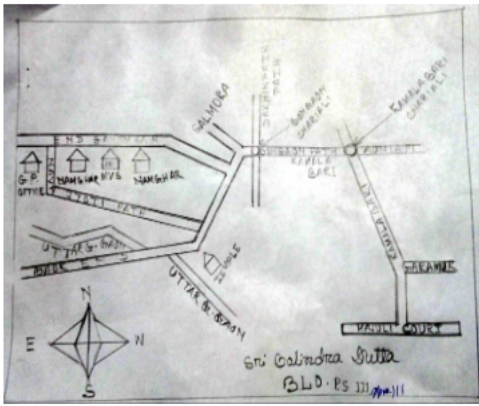

Nazri Naksha