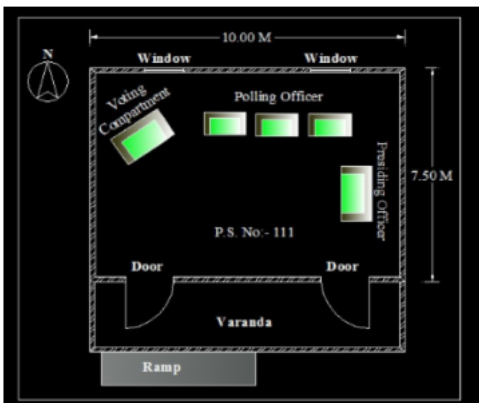

নিৰ্বাচক পঞ্জীয়ন বিষয়াৰ স্বাক্ষৰ

Nazri Naksha

Google Map View

Polling Station Building Front View

ভোটগ্ৰন্থন কেন্দ্ৰৰ সন্মুখৰ দৃশ্য

Cad View

Key MAP View

1 নাম : গণেশ চন্দ্ৰ কলিতা পিতাৰ নাম: ধনেশ্বৰ কলিতা ঘৰ নং : ১ বয়স : 79 লিঙ্গ : পুৰুষ	GZC1054586 ফটো উপলব্ধ	2 নাম : অপূৰ্ব কলিতা পিতাৰ নাম: গনেশ কলিতা ঘৰ নং : ১ বয়স : 49 লিঙ্গ : পুৰুষ	GZC1054600 ফটো উপলব্ধ	3 নাম : বশ্মী কলিতা স্বামীৰ নাম: পবিন কলিতা ঘৰ নং : ১ বয়স : 44 লিঙ্গ : মহিলা	GZC1054611 ফটো উপলব্ধ
4 নাম : অভিজিত কলিতা পিতাৰ নাম: গনেশ কলিতা ঘৰ নং : ১ বয়স : 36 লিঙ্গ : পুৰুষ	GZC1054633 ফটো উপলব্ধ	5 নাম : মৌচুমী কলিতা স্বামীৰ নাম: অপূৰ্ব কলিতা ঘৰ নং : ১ বয়স : 35 লিঙ্গ : মহিলা	GZC1054564 ফটো উপলব্ধ	6 নাম : পদ্মধৰ কলিতা পিতাৰ নাম: ধনেশ্বৰ কলিতা ঘৰ নং : ২ বয়স : 58 লিঙ্গ : পুৰুষ	GZC1054644 ফটো উপলব্ধ
7 নাম : মুহিনী কলিতা স্বামীৰ নাম: পদ্মধৰ কলিতা ঘৰ নং : ২ বয়স : 53 লিঙ্গ : মহিলা	GZC1054655 ফটো উপলব্ধ	8 নাম : চম্পক কলিতা পিতাৰ নাম: পদ্মধৰ কলিতা ঘৰ নং : ২ বয়স : 31 লিঙ্গ : পুৰুষ	GZC1062642 ফটো উপলব্ধ	9 নাম : মিন্টু বৰা পিতাৰ নাম: ববিন বৰা ঘৰ নং : ২ বয়স : 31 লিঙ্গ : পুৰুষ	GZC1063021 ফটো উপলব্ধ
10 নাম : গোবিন কলিতা পিতাৰ নাম: গঙ্গৰাম কলিতা ঘৰ নং : ৩ বয়স : 61 লিঙ্গ : পুৰুষ	GZC1054688 ফটো উপলব্ধ	11 নাম : লাভন্য কলিতা স্বামীৰ নাম: গোবিন কলিতা ঘৰ নং : ৩ বয়স : 55 লিঙ্গ : মহিলা	GZC1054699 ফটো উপলব্ধ	12 নাম : হীৰা কলিতা পিতাৰ নাম: গংগাধৰ কলিতা ঘৰ নং : ৩খ বয়স : 57 লিঙ্গ : পুৰুষ	GZC1062879 ফটো উপলব্ধ
13 নাম : ভন কলিতা স্বামীৰ নাম: হীৰা কলিতা ঘৰ নং : ৩খ বয়স : 52 লিঙ্গ : মহিলা	GZC1062880 ফটো উপলব্ধ	14 নাম : কৌশিক কলিতা পিতাৰ নাম: হীৰা কলিতা ঘৰ নং : ৩খ বয়স : 29 লিঙ্গ : পুৰুষ	GZC0103275 ফটো উপলব্ধ	15 নাম : শোমেশ্বৰ বৰা পিতাৰ নাম: কন বৰা ঘৰ নং : ৪ বয়স : 48 লিঙ্গ : পুৰুষ	GZC1054702 ফটো উপলব্ধ
16 নাম : প্ৰদীপ বৰা পিতাৰ নাম: কন বৰা ঘৰ নং : ৪ বয়স : 46 লিঙ্গ : পুৰুষ	GZC1054713 ফটো উপলব্ধ	17 নাম : মামনি কলিতা স্বামীৰ নাম: প্ৰদীপ বৰা ঘৰ নং : ৪ বয়স : 40 লিঙ্গ : মহিলা	GZC1054724 ফটো উপলব্ধ	18 নাম : মৃদল কলিতা পিতাৰ নাম: পবিত্ৰ কলিতা ঘৰ নং : ৪ বয়স : 35 লিঙ্গ : পুৰুষ	GZC1054735 ফটো উপলব্ধ
E 19 নাম : বগী বৰা পিতাৰ নাম: বিষ্ণুৰাম বৰা ঘৰ নং : ৫ বয়স : 78 লিঙ্গ : মহিলা	GZC1054757 ফটো উপলব্ধ	20 নাম : ভোলা বৰুৱা পিতাৰ নাম: অকন বৰুৱা ঘৰ নং : ৫ বয়স : 64 লিঙ্গ : পুৰুষ	GZC1054768 ফটো উপলব্ধ	21 নাম : জেতুকি বৰুৱা স্বামীৰ নাম: ভোলা বৰুৱা ঘৰ নং : ৫ বয়স : 56 লিঙ্গ : মহিলা	GZC1054779 ফটো উপলব্ধ
22 নাম : কৃষ্ণৰাম বৰা পিতাৰ নাম: গুনাই বৰা ঘৰ নং : ৬ বয়স : 83 লিঙ্গ : পুৰুষ	GZC1054791 ফটো উপলব্ধ	23 নাম : দিলিপ বৰা পিতাৰ নাম: কৃষ্ণৰাম বৰা ঘৰ নং : ৬ বয়স : 58 লিঙ্গ : পুৰুষ	GZC1054815 ফটো উপলব্ধ	24 নাম : নীল কান্ত বৰা পিতাৰ নাম: কৃষ্ণৰাম বৰা ঘৰ নং : ৬ বয়স : 58 লিঙ্গ : পুৰুষ	GZC1054837 ফটো উপলব্ধ
25 নাম : বশি হাজৰিকা বৰা স্বামীৰ নাম: দেবজিত বৰা ঘৰ নং : ৬ বয়স : 49 লিঙ্গ : মহিলা	GZC1054860 ফটো উপলব্ধ	26 নাম : কম্পনা বৰা স্বামীৰ নাম: দিলিপ বৰা ঘৰ নং : ৬ বয়স : 46 লিঙ্গ : মহিলা	GZC1054826 ফটো উপলব্ধ	27 নাম : দেবজিত বৰা পিতাৰ নাম: কৃষ্ণৰাম বৰা ঘৰ নং : ৬ বয়স : 43 লিঙ্গ : পুৰুষ	GZC1054859 ফটো উপলব্ধ
28 নাম : বান কলিতা বৰা স্বামীৰ নাম: নীল কান্ত বৰা ঘৰ নং : ৬ বয়স : 40 লিঙ্গ : মহিলা	GZC1054848 ফটো উপলব্ধ	S 29 নাম : তন শইকীয়া স্বামীৰ নাম: তিলক শইকীয়া ঘৰ নং : ৬ বয়স : 26 লিঙ্গ : মহিলা	GZC1062562 ফটো উপলব্ধ	30 নাম : বেদান্ত বৰা পিতাৰ নাম: দিলীপ বৰা ঘৰ নং : ৬ বয়স : 31 লিঙ্গ : পুৰুষ	GZC1062971 ফটো উপলব্ধ