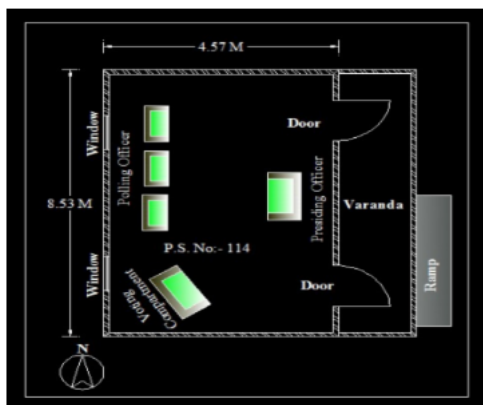

নিৰ্বাচক পঞ্জীয়ন বিষয়াৰ স্বাক্ষৰ

Nazri Naksha

Google Map View

Polling Station Building Front View

ভোটগ্ৰহন কেন্দ্ৰৰ সন্মুখৰ দৃশ্য

Cad View

Key MAP View

1 নাম : বাবুল বৰা পিতাৰ নাম: টংকেশ্বৰ বৰা ঘৰ নং : 1 বয়স : 47 লিঙ্গ : পুৰুষ	GZC1084566 ফটো উপলব্ধ	2 নাম : ব্ৰজেন বৰা পিতাৰ নাম: টংকেশ্বৰ বৰা ঘৰ নং : 1 বয়স : 44 লিঙ্গ : পুৰুষ	GZC1084588 ফটো উপলব্ধ	3 নাম : নিজৰা বৰা স্বামীৰ নাম: ব্ৰজেন বৰা ঘৰ নং : 1 বয়স : 42 লিঙ্গ : মহিলা	GZC0422329 ফটো উপলব্ধ
4 নাম : পুতুল বৰা পিতাৰ নাম: টংকেশ্বৰ বৰা ঘৰ নং : 1 বয়স : 41 লিঙ্গ : পুৰুষ	GZC1084599 ফটো উপলব্ধ	5 নাম : দিল্লী বৰা স্বামীৰ নাম: বাবুল বৰা ঘৰ নং : 1 বয়স : 39 লিঙ্গ : মহিলা	GZC1084577 ফটো উপলব্ধ	6 নাম : তুতু বৰা স্বামীৰ নাম: পুতুল বৰা ঘৰ নং : 1 বয়স : 32 লিঙ্গ : মহিলা	GZC1091414 ফটো উপলব্ধ
7 নাম : মানস বৰা পিতাৰ নাম: টংকেশ্বৰ বৰা ঘৰ নং : 1 বয়স : 31 লিঙ্গ : পুৰুষ	GZC0218495 ফটো উপলব্ধ	8 নাম : ৰাখি বৰা পিতাৰ নাম: বাবুল বৰা ঘৰ নং : 01 বয়স : 20 লিঙ্গ : মহিলা	VJS0018770 ফটো উপলব্ধ	9 নাম : বিকাশ বৰা পিতাৰ নাম: পুতুল বৰা ঘৰ নং : 01 বয়স : 20 লিঙ্গ : পুৰুষ	VJS0048991 ফটো উপলব্ধ
10 নাম : বিন বৰা স্বামীৰ নাম: ৰোমেশ্বৰ বৰা ঘৰ নং : 2 বয়স : 59 লিঙ্গ : মহিলা	GZC1084624 ফটো উপলব্ধ	11 নাম : আহিনী বৰা স্বামীৰ নাম: বেব বৰা ঘৰ নং : 3 বয়স : 79 লিঙ্গ : মহিলা	GZC1084657 ফটো উপলব্ধ	12 নাম : হিৰণ্য বৰা স্বামীৰ নাম: প্ৰদীপ বৰা ঘৰ নং : 3 বয়স : 52 লিঙ্গ : মহিলা	GZC1084679 ফটো উপলব্ধ
13 নাম : দিপন বৰা পিতাৰ নাম: প্ৰদীপ বৰা ঘৰ নং : 3 বয়স : 25 লিঙ্গ : পুৰুষ	GZC0343616 ফটো উপলব্ধ	14 নাম : ৰুমী বৰা মাতৃৰ নাম: হিৰণ্য বৰা ঘৰ নং : 3 বয়স : 22 লিঙ্গ : মহিলা	GZC0268953 ফটো উপলব্ধ	15 নাম : ভদ্ৰেশ্বৰ শইকীয়া পিতাৰ নাম: সভাৰাম শইকীয়া ঘৰ নং : 8 বয়স : 62 লিঙ্গ : পুৰুষ	GZC1084680 ফটো উপলব্ধ
16 নাম : পতলী শইকীয়া স্বামীৰ নাম: ভদ্ৰেশ্বৰ শইকীয়া ঘৰ নং : 8 বয়স : 52 লিঙ্গ : মহিলা	GZC1084691 ফটো উপলব্ধ	17 নাম : পদম শইকীয়া পিতাৰ নাম: চন্দ্ৰকান্ত শইকীয়া ঘৰ নং : 1 বয়স : 38 লিঙ্গ : পুৰুষ	GZC1084884 ফটো উপলব্ধ	18 নাম : সমিৰন শইকীয়া পিতাৰ নাম: ভদ্ৰেশ্বৰ শইকীয়া ঘৰ নং : 8 বয়স : 34 লিঙ্গ : পুৰুষ	GZC1084704 ফটো উপলব্ধ
19 নাম : সংগীতা শইকীয়া পিতাৰ নাম: ভদ্ৰেশ্বৰ শইকীয়া ঘৰ নং : 8 বয়স : 29 লিঙ্গ : মহিলা	GZC0317479 ফটো উপলব্ধ	20 নাম : নিৰদা শইকীয়া স্বামীৰ নাম: নিমল শইকীয়া ঘৰ নং : 5 বয়স : 67 লিঙ্গ : মহিলা	GZC1084726 ফটো উপলব্ধ	21 নাম : প্ৰনব শইকীয়া পিতাৰ নাম: নিমল শইকীয়া ঘৰ নং : 5 বয়স : 47 লিঙ্গ : পুৰুষ	GZC1084737 ফটো উপলব্ধ
22 নাম : মনোজ শইকীয়া পিতাৰ নাম: নিমল শইকীয়া ঘৰ নং : 5 বয়স : 37 লিঙ্গ : পুৰুষ	GZC1084748 ফটো উপলব্ধ	23 নাম : দিম্পী শইকীয়া স্বামীৰ নাম: প্ৰণৱ শইকীয়া ঘৰ নং : 5 বয়স : 31 লিঙ্গ : মহিলা	GZC1090977 ফটো উপলব্ধ	24 নাম : থণীৰাম শইকীয়া পিতাৰ নাম: নোমল শইকীয়া ঘৰ নং : 6 বয়স : 67 লিঙ্গ : পুৰুষ	GZC1084759 ফটো উপলব্ধ
# 25 নাম : দীপামনি বৰা স্বামীৰ নাম: থণীৰাম শইকীয়া ঘৰ নং : 6 বয়স : 55 লিঙ্গ : মহিলা	GZC1084760 ফটো উপলব্ধ	26 নাম : অভিজিত শইকীয়া পিতাৰ নাম: ঠগিৰাম শইকীয়া ঘৰ নং : 6 বয়স : 27 লিঙ্গ : পুৰুষ	GZC0160119 ফটো উপলব্ধ	27 নাম : ভূপেন শইকীয়া পিতাৰ নাম: কেমন শইকীয়া ঘৰ নং : 9 বয়স : 75 লিঙ্গ : পুৰুষ	GZC1084771 ফটো উপলব্ধ
28 নাম : মোলানী শইকীয়া স্বামীৰ নাম: ভূপেন শইকীয়া ঘৰ নং : 9 বয়স : 74 লিঙ্গ : মহিলা	GZC1084782 ফটো উপলব্ধ	29 নাম : অৰূপ শইকীয়া পিতাৰ নাম: ভূপেন শইকীয়া ঘৰ নং : 9 বয়স : 45 লিঙ্গ : পুৰুষ	GZC1084793 ফটো উপলব্ধ	30 নাম : দিপমনি শইকীয়া পিতাৰ নাম: ভূপেন শইকীয়া ঘৰ নং : 9 বয়স : 43 লিঙ্গ : মহিলা	GZC1084806 ফটো উপলব্ধ