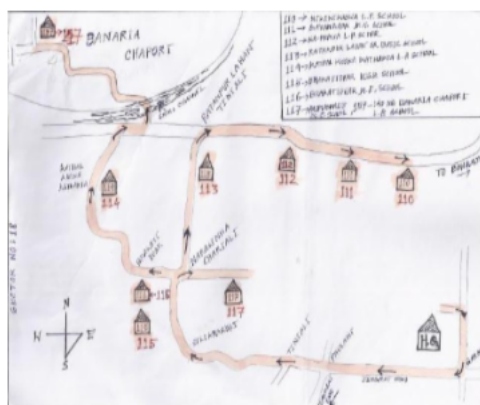

নিৰ্বাচক পঞ্জীয়ন বিষয়াৰ স্বাক্ষৰ

Nazri Naksha

Google Map View

Polling Station Building Front View

ভোটগ্ৰহন কেন্দ্ৰৰ সন্মুখৰ দৃশ্য

Cad View

Key MAP View

1 নাম : চেনেহী দেউৰী পিতাৰ নাম: শৰত দেউৰী ঘৰ নং : 05 বয়স : 20 লিঙ্গ : মহিলা	VJS0002733 ফটো উপলব্ধ	2 নাম : সিদ্ধাসিং দেউৰী পিতাৰ নাম: মনিৰাম দেউৰী ঘৰ নং : 28 বয়স : 62 লিঙ্গ : পুৰুষ	GZC1095778 ফটো উপলব্ধ	3 নাম : বীনা দেউৰী স্বামীৰ নাম: সিদ্ধাসিং দেউৰী ঘৰ নং : 28 বয়স : 55 লিঙ্গ : মহিলা	GZC1095789 ফটো উপলব্ধ
4 নাম : অৰবিন্দ দেউৰী পিতাৰ নাম: সিদ্ধাসিং দেউৰী ঘৰ নং : 28 বয়স : 43 লিঙ্গ : পুৰুষ	GZC1095790 ফটো উপলব্ধ	5 নাম : ৰাজলক্ষী দেউৰী স্বামীৰ নাম: অৰবিন্দ দেউৰী ঘৰ নং : 28 বয়স : 35 লিঙ্গ : মহিলা	GZC1095814 ফটো উপলব্ধ	6 নাম : দীপামনী দাস স্বামীৰ নাম: বিজিত দাস ঘৰ নং : 30 বয়স : 30 লিঙ্গ : মহিলা	GZC0461608 ফটো উপলব্ধ
7 নাম : দীপ্তি ডেকা স্বামীৰ নাম: প্ৰাঞ্জল দাস ঘৰ নং : 31 বয়স : 34 লিঙ্গ : মহিলা	JXG1322049 ফটো উপলব্ধ	8 নাম : পমিলা দেউৰী স্বামীৰ নাম: ৰবিন দেউৰী ঘৰ নং : 35 বয়স : 44 লিঙ্গ : মহিলা	GZC1101491 ফটো উপলব্ধ	9 নাম : ৰবিন দেউৰী পিতাৰ নাম: দেউৰাম ঘোষ ঘৰ নং : 35 বয়স : 43 লিঙ্গ : পুৰুষ	GZC1095745 ফটো উপলব্ধ
10 নাম : নাদাংচি দেউৰী স্বামীৰ নাম: অনিল দেউৰী ঘৰ নং : 39 বয়স : 77 লিঙ্গ : মহিলা	GZC1095847 ফটো উপলব্ধ	11 নাম : অৰুন দেউৰী পিতাৰ নাম: অনিল দেউৰী ঘৰ নং : 39 বয়স : 52 লিঙ্গ : পুৰুষ	GZC1095858 ফটো উপলব্ধ	12 নাম : বুমা দেউৰী স্বামীৰ নাম: অৰুন দেউৰী ঘৰ নং : 39 বয়স : 48 লিঙ্গ : মহিলা	GZC1095869 ফটো উপলব্ধ
13 নাম : নুপেন দেউৰী পিতাৰ নাম: অনিল দেউৰী ঘৰ নং : 39 বয়স : 45 লিঙ্গ : পুৰুষ	GZC1095870 ফটো উপলব্ধ	14 নাম : জিতু দেউৰী পিতাৰ নাম: আমোলা দেউৰী ঘৰ নং : 39 বয়স : 27 লিঙ্গ : পুৰুষ	GZC0145466 ফটো উপলব্ধ	15 নাম : জগত মোহন দেউৰী পিতাৰ নাম: অৰুন দেউৰী ঘৰ নং : 39 বয়স : 27 লিঙ্গ : পুৰুষ	GZC0410530 ফটো উপলব্ধ
16 নাম : ঘনাই দেউৰী পিতাৰ নাম: ভেকেনা দেউৰী ঘৰ নং : 38 বয়স : 76 লিঙ্গ : পুৰুষ	GZC0410407 ফটো উপলব্ধ	17 নাম : লিলাদৈ দেউৰী স্বামীৰ নাম: ঘনকান্ত দেউৰী ঘৰ নং : 38 বয়স : 64 লিঙ্গ : মহিলা	GZC1095916 ফটো উপলব্ধ	18 নাম : বিনোদ দেউৰী পিতাৰ নাম: ঘনকান্ত দেউৰী ঘৰ নং : 38 বয়স : 46 লিঙ্গ : পুৰুষ	GZC1095938 ফটো উপলব্ধ
S 19 নাম : বনুমাঈ দেউৰী পিতাৰ নাম: ঘনাই দেউৰী ঘৰ নং : 38 বয়স : 40 লিঙ্গ : মহিলা	GZC0048736 ফটো উপলব্ধ	20 নাম : জেবিতা দেউৰী স্বামীৰ নাম: কৃষ্ণা দেউৰী ঘৰ নং : 38 বয়স : 39 লিঙ্গ : মহিলা	GZC0290932 ফটো উপলব্ধ	21 নাম : ৰূপালী দেউৰী স্বামীৰ নাম: বিনোদ দেউৰী ঘৰ নং : 38 বয়স : 33 লিঙ্গ : মহিলা	GZC1095961 ফটো উপলব্ধ
# 22 নাম : কৃষ্ণ দেউৰী পিতাৰ নাম: ঘনকান্ত দেউৰী ঘৰ নং : 32 বয়স : 30 লিঙ্গ : পুৰুষ	GZC0145995 ফটো উপলব্ধ	23 নাম : শৰত দেউৰী পিতাৰ নাম: থানেশ্বৰ দেউৰী ঘৰ নং : 32 বয়স : 52 লিঙ্গ : পুৰুষ	GZC1095994 ফটো উপলব্ধ	24 নাম : অম্বাৰতী দেউৰী স্বামীৰ নাম: শৰত দেউৰী ঘৰ নং : 32 বয়স : 49 লিঙ্গ : মহিলা	GZC1096000 ফটো উপলব্ধ
25 নাম : পল্লৱী দেউৰী পিতাৰ নাম: সৰল দেউৰী ঘৰ নং : 39 বয়স : 22 লিঙ্গ : মহিলা	GZC0291278 ফটো উপলব্ধ	26 নাম : ৰামায়ন দেউৰী পিতাৰ নাম: বিৰাত দেউৰী ঘৰ নং : 80 বয়স : 52 লিঙ্গ : পুৰুষ	GZC1096022 ফটো উপলব্ধ	27 নাম : নিৰদা দেউৰী স্বামীৰ নাম: ৰামায়ন দেউৰী ঘৰ নং : 80 বয়স : 45 লিঙ্গ : মহিলা	GZC1096033 ফটো উপলব্ধ
28 নাম : সত্যনাথ দেউৰী পিতাৰ নাম: ৰামায়ন দেউৰী ঘৰ নং : 80 বয়স : 29 লিঙ্গ : পুৰুষ	GZC1624299 ফটো উপলব্ধ	29 নাম : চন্দ্ৰ দেউৰী পিতাৰ নাম: ৰামায়ন দেউৰী ঘৰ নং : 80 বয়স : 29 লিঙ্গ : পুৰুষ	GZC1624302 ফটো উপলব্ধ	30 নাম : বিপ্লৱ দেউৰী পিতাৰ নাম: ৰামায়ণ দেউৰী ঘৰ নং : 80 বয়স : 26 লিঙ্গ : পুৰুষ	GZC0345116 ফটো উপলব্ধ