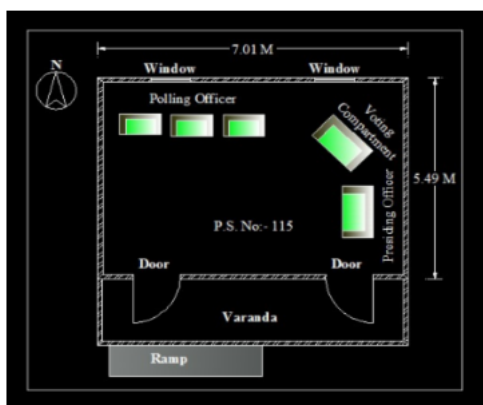

নিৰ্বাচক পঞ্জীয়ন বিষয়াৰ স্বাক্ষৰ

Nazri Naksha

Google Map View

Polling Station Building Front View

ভোটগ্ৰহন কেন্দ্ৰৰ সন্মুখৰ দৃশ্য

Cad View

Key MAP View

1 নাম : চেনেহী দেউৰী পিতাৰ নাম: শৰত দেউৰী ঘৰ নং : 05 বয়স : 20 লিঙ্গ : মহিলা	VJS0002733 ফটো উপলব্ধ	2 নাম : সিদ্ধাসিং দেউৰী পিতাৰ নাম: মনিৰাম দেউৰী ঘৰ নং : 28 বয়স : 62 লিঙ্গ : পুৰুষ	GZC1095778 ফটো উপলব্ধ	3 নাম : বীনা দেউৰী স্বামীৰ নাম: সিদ্ধাসিং দেউৰী ঘৰ নং : 28 বয়স : 55 লিঙ্গ : মহিলা	GZC1095789 ফটো উপলব্ধ
4 নাম : অৰবিন্দ দেউৰী পিতাৰ নাম: সিদ্ধাসিং দেউৰী ঘৰ নং : 28 বয়স : 43 লিঙ্গ : পুৰুষ	GZC1095790 ফটো উপলব্ধ	5 নাম : ৰাজলক্ষী দেউৰী স্বামীৰ নাম: অৰবিন্দ দেউৰী ঘৰ নং : 28 বয়স : 35 লিঙ্গ : মহিলা	GZC1095814 ফটো উপলব্ধ	6 নাম : দীপামনী দাস স্বামীৰ নাম: বিজিত দাস ঘৰ নং : 30 বয়স : 30 লিঙ্গ : মহিলা	GZC0461608 ফটো উপলব্ধ
7 নাম : দীপ্তি ডেকা স্বামীৰ নাম: প্ৰাঞ্জল দাস ঘৰ নং : 31 বয়স : 34 লিঙ্গ : মহিলা	JXG1322049 ফটো উপলব্ধ	8 নাম : পমিলা দেউৰী স্বামীৰ নাম: ৰবিন দেউৰী ঘৰ নং : 35 বয়স : 44 লিঙ্গ : মহিলা	GZC1101491 ফটো উপলব্ধ	9 নাম : ৰবিন দেউৰী পিতাৰ নাম: দেউৰাম ঘোষ ঘৰ নং : 35 বয়স : 43 লিঙ্গ : পুৰুষ	GZC1095745 ফটো উপলব্ধ
10 নাম : নাদাংচি দেউৰী স্বামীৰ নাম: অনিল দেউৰী ঘৰ নং : 39 বয়স : 77 লিঙ্গ : মহিলা	GZC1095847 ফটো উপলব্ধ	11 নাম : অৰুন দেউৰী পিতাৰ নাম: অনিল দেউৰী ঘৰ নং : 39 বয়স : 52 লিঙ্গ : পুৰুষ	GZC1095858 ফটো উপলব্ধ	12 নাম : বুমা দেউৰী স্বামীৰ নাম: অৰুন দেউৰী ঘৰ নং : 39 বয়স : 48 লিঙ্গ : মহিলা	GZC1095869 ফটো উপলব্ধ
13 নাম : নুপেন দেউৰী পিতাৰ নাম: অনিল দেউৰী ঘৰ নং : 39 বয়স : 45 লিঙ্গ : পুৰুষ	GZC1095870 ফটো উপলব্ধ	14 নাম : জিতু দেউৰী পিতাৰ নাম: আমোলা দেউৰী ঘৰ নং : 39 বয়স : 27 লিঙ্গ : পুৰুষ	GZC0145466 ফটো উপলব্ধ	15 নাম : জগত মোহন দেউৰী পিতাৰ নাম: অৰুন দেউৰী ঘৰ নং : 39 বয়স : 27 লিঙ্গ : পুৰুষ	GZC0410530 ফটো উপলব্ধ
16 নাম : ঘনাই দেউৰী পিতাৰ নাম: ভেকেনা দেউৰী ঘৰ নং : 38 বয়স : 76 লিঙ্গ : পুৰুষ	GZC0410407 ফটো উপলব্ধ	17 নাম : লিলাদৈ দেউৰী স্বামীৰ নাম: ঘনকান্ত দেউৰী ঘৰ নং : 38 বয়স : 64 লিঙ্গ : মহিলা	GZC1095916 ফটো উপলব্ধ	18 নাম : বিনোদ দেউৰী পিতাৰ নাম: ঘনকান্ত দেউৰী ঘৰ নং : 38 বয়স : 46 লিঙ্গ : পুৰুষ	GZC1095938 ফটো উপলব্ধ
S 19 নাম : বনুমাঈ দেউৰী পিতাৰ নাম: ঘনাই দেউৰী ঘৰ নং : 38 বয়স : 40 লিঙ্গ : মহিলা	GZC0048736 ফটো উপলব্ধ	20 নাম : জেবিতা দেউৰী স্বামীৰ নাম: কৃষ্ণা দেউৰী ঘৰ নং : 38 বয়স : 39 লিঙ্গ : মহিলা	GZC0290932 ফটো উপলব্ধ	21 নাম : ৰূপালী দেউৰী স্বামীৰ নাম: বিনোদ দেউৰী ঘৰ নং : 38 বয়স : 33 লিঙ্গ : মহিলা	GZC1095961 ফটো উপলব্ধ
# 22 নাম : কৃষ্ণ দেউৰী পিতাৰ নাম: ঘনকান্ত দেউৰী ঘৰ নং : 32 বয়স : 30 লিঙ্গ : পুৰুষ	GZC0145995 ফটো উপলব্ধ	23 নাম : শৰত দেউৰী পিতাৰ নাম: থানেশ্বৰ দেউৰী ঘৰ নং : 32 বয়স : 52 লিঙ্গ : পুৰুষ	GZC1095994 ফটো উপলব্ধ	24 নাম : অম্বাৰতী দেউৰী স্বামীৰ নাম: শৰত দেউৰী ঘৰ নং : 32 বয়স : 49 লিঙ্গ : মহিলা	GZC1096000 ফটো উপলব্ধ
25 নাম : পল্লৱী দেউৰী পিতাৰ নাম: সৰল দেউৰী ঘৰ নং : 39 বয়স : 22 লিঙ্গ : মহিলা	GZC0291278 ফটো উপলব্ধ	26 নাম : ৰামায়ন দেউৰী পিতাৰ নাম: বিৰাত দেউৰী ঘৰ নং : 80 বয়স : 52 লিঙ্গ : পুৰুষ	GZC1096022 ফটো উপলব্ধ	27 নাম : নিৰদা দেউৰী স্বামীৰ নাম: ৰামায়ন দেউৰী ঘৰ নং : 80 বয়স : 45 লিঙ্গ : মহিলা	GZC1096033 ফটো উপলব্ধ
28 নাম : সত্যনাথ দেউৰী পিতাৰ নাম: ৰামায়ন দেউৰী ঘৰ নং : 80 বয়স : 29 লিঙ্গ : পুৰুষ	GZC1624299 ফটো উপলব্ধ	29 নাম : চন্দ্ৰ দেউৰী পিতাৰ নাম: ৰামায়ন দেউৰী ঘৰ নং : 80 বয়স : 29 লিঙ্গ : পুৰুষ	GZC1624302 ফটো উপলব্ধ	30 নাম : বিপ্লৱ দেউৰী পিতাৰ নাম: ৰামায়ণ দেউৰী ঘৰ নং : 80 বয়স : 26 লিঙ্গ : পুৰুষ	GZC0345116 ফটো উপলব্ধ