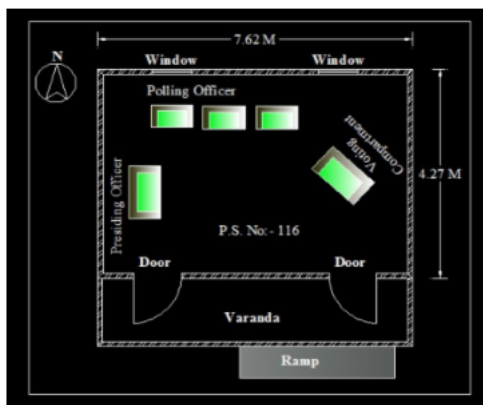

নিৰ্বাচক পঞ্জীয়ন বিষয়াৰ স্বাক্ষৰ

Nazri Naksha

Google Map View

Polling Station Building Front View

ভোটগ্ৰহন কেন্দ্ৰৰ সন্মুখৰ দৃশ্য

Cad View

Key MAP View

1 নাম : সংগীতা দাস স্বামীৰ নাম: দেবজিত দাস ঘৰ নং : 05 বয়স : 21 লিঙ্গ : মহিলা	VJS0003715 ফটো উপলব্ধ	2 নাম : পৰিসীতা দাস পিতাৰ নাম: জয়ৰাম দাস ঘৰ নং : 20 বয়স : 22 লিঙ্গ : মহিলা	GZC0288209 ফটো উপলব্ধ	3 নাম : ধৰনী দাস পিতাৰ নাম: বোপাৰাম দাস ঘৰ নং : 21 বয়স : 56 লিঙ্গ : পুৰুষ	GZC1110436 ফটো উপলব্ধ
4 নাম : অনিমাঈ দাস স্বামীৰ নাম: ধৰনী দাস ঘৰ নং : 21 বয়স : 52 লিঙ্গ : মহিলা	GZC1110447 ফটো উপলব্ধ	5 নাম : দেবজিত দাস পিতাৰ নাম: ধৰনী দাস ঘৰ নং : 21 বয়স : 38 লিঙ্গ : পুৰুষ	GZC1110403 ফটো উপলব্ধ	6 নাম : বৰ্জুন দাস পিতাৰ নাম: ধৰনী দাস ঘৰ নং : 21 বয়স : 34 লিঙ্গ : পুৰুষ	GZC1110458 ফটো উপলব্ধ
7 নাম : লক্ষীমাই দাস স্বামীৰ নাম: বৰ্জুন দাস ঘৰ নং : 21 বয়স : 30 লিঙ্গ : মহিলা	GZC0031526 ফটো উপলব্ধ	8 নাম : সত্যজিত দাস পিতাৰ নাম: ধৰনী দাস ঘৰ নং : 21 বয়স : 30 লিঙ্গ : পুৰুষ	GZC1113242 ফটো উপলব্ধ	9 নাম : সাধন দাস পিতাৰ নাম: লখিৰাম দাশ ঘৰ নং : 22 বয়স : 38 লিঙ্গ : পুৰুষ	GZC1110492 ফটো উপলব্ধ
10 নাম : চুম দাস স্বামীৰ নাম: সাধন দাস ঘৰ নং : 22 বয়স : 33 লিঙ্গ : মহিলা	GZC0032698 ফটো উপলব্ধ	E 11 নাম : মাধবৰাম দাস পিতাৰ নাম: বোপাৰাম দাস ঘৰ নং : 23 বয়স : 63 লিঙ্গ : পুৰুষ	GZC1110505 ফটো উপলব্ধ	12 নাম : বীতা দাস পিতাৰ নাম: মাধব দাস ঘৰ নং : 23 বয়স : 51 লিঙ্গ : মহিলা	GZC1110516 ফটো উপলব্ধ
13 নাম : প্ৰহ্লাদ দাস পিতাৰ নাম: মাধৱ ৰাম দাস ঘৰ নং : 23 বয়স : 34 লিঙ্গ : পুৰুষ	GZC1585122 ফটো উপলব্ধ	14 নাম : বৃষ্টি ফুকন দাস স্বামীৰ নাম: প্ৰহ্লাদ দাস ঘৰ নং : 23 বয়স : 31 লিঙ্গ : মহিলা	GZC1585133 ফটো উপলব্ধ	15 নাম : বৃধেশ্বৰ দাস পিতাৰ নাম: মাধ ৰাম দাস ঘৰ নং : 23 বয়স : 27 লিঙ্গ : পুৰুষ	GZC0345314 ফটো উপলব্ধ
16 নাম : ৰাম দাস পিতাৰ নাম: মাধৱৰাম দাস ঘৰ নং : 23 বয়স : 26 লিঙ্গ : পুৰুষ	GZC0198044 ফটো উপলব্ধ	17 নাম : ৰাজীৱ দাস পিতাৰ নাম: যোগেশ্বৰ দাস ঘৰ নং : 28 বয়স : 41 লিঙ্গ : পুৰুষ	GZC1110538 ফটো উপলব্ধ	18 নাম : প্ৰদীপ দাস পিতাৰ নাম: যোগেশ্বৰ দাস ঘৰ নং : 28 বয়স : 38 লিঙ্গ : পুৰুষ	GZC1110550 ফটো উপলব্ধ
19 নাম : গনেশ দাস পিতাৰ নাম: যোগেশ্বৰ দাস ঘৰ নং : 28 বয়স : 37 লিঙ্গ : পুৰুষ	GZC1110561 ফটো উপলব্ধ	20 নাম : বন্দা দাস স্বামীৰ নাম: ৰাজীৱ দাস ঘৰ নং : 28 বয়স : 36 লিঙ্গ : মহিলা	GZC1110549 ফটো উপলব্ধ	21 নাম : জয়া দাস স্বামীৰ নাম: প্ৰফুল্ল দাস ঘৰ নং : 28 বয়স : 35 লিঙ্গ : মহিলা	GZC0087478 ফটো উপলব্ধ
22 নাম : প্ৰফুল্ল দাস পিতাৰ নাম: যোগেশ্বৰ দাস ঘৰ নং : 28 বয়স : 34 লিঙ্গ : পুৰুষ	GZC1110572 ফটো উপলব্ধ	23 নাম : মুন দাস স্বামীৰ নাম: প্ৰদীপ দাস ঘৰ নং : 28 বয়স : 33 লিঙ্গ : মহিলা	GZC0034959 ফটো উপলব্ধ	24 নাম : ভানুমতী দাস স্বামীৰ নাম: গোপাল দাস ঘৰ নং : 25 বয়স : 67 লিঙ্গ : মহিলা	GZC1110583 ফটো উপলব্ধ
25 নাম : বাবুল দাস পিতাৰ নাম: গোপাল দাস ঘৰ নং : 25 বয়স : 41 লিঙ্গ : পুৰুষ	GZC1110594 ফটো উপলব্ধ	26 নাম : নীজমনি দাস স্বামীৰ নাম: বাবটো দাস ঘৰ নং : 25 বয়স : 28 লিঙ্গ : মহিলা	GZC0198028 ফটো উপলব্ধ	27 নাম : বিজয় দাস পিতাৰ নাম: কমল দাস ঘৰ নং : 27 বয়স : 50 লিঙ্গ : পুৰুষ	GZC1111213 ফটো উপলব্ধ
# 28 নাম : বিনোদ দাস পিতাৰ নাম: বিজয় দাস ঘৰ নং : 39 বয়স : 27 লিঙ্গ : পুৰুষ	GZC0326470 ফটো উপলব্ধ	29 নাম : ৰামকুমাৰ দাস পিতাৰ নাম: অকন দাস ঘৰ নং : 28 বয়স : 41 লিঙ্গ : পুৰুষ	GZC1111280 ফটো উপলব্ধ	30 নাম : পপী শইকীয়া মাতৃৰ নাম: মনালিছা শইকীয়া ঘৰ নং : 33 বয়স : 20 লিঙ্গ : মহিলা	VJS0024844 ফটো উপলব্ধ