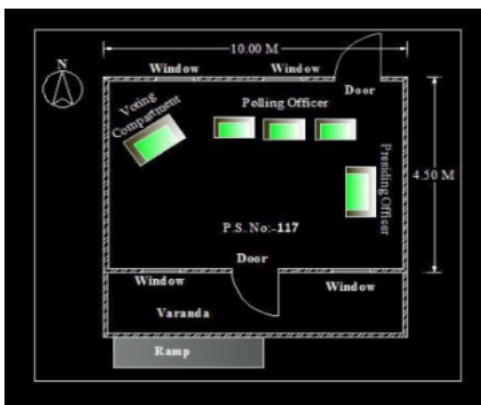

নিৰ্বাচক পঞ্জীয়ন বিষয়াৰ স্বাক্ষৰ

Nazri Naksha

Google Map View

Polling Station Building Front View

ভোটগ্ৰহন কেন্দ্ৰৰ সন্মুখৰ দৃশ্য

Cad View

Key MAP View

1 নাম : বাৰ্জেন চন্দ্ৰ বৰা পিতাৰ নাম: পানীৰাম বৰা ঘৰ নং : 0 বয়স : 57 লিঙ্গ : পুৰুষ	GZC1105686 ফটো উপলব্ধ	2 নাম : বীকী হাজৰিকা শইকীয়া স্বামীৰ নাম: দেৱকান্ত শইকীয়া ঘৰ নং : 0 বয়স : 37 লিঙ্গ : মহিলা	GZC0106351 ফটো উপলব্ধ	3 নাম : দম্বৰুধৰ মহন্ত পিতাৰ নাম: পদ্মকান্ত মহন্ত ঘৰ নং : 1 বয়স : 82 লিঙ্গ : পুৰুষ	GZC1104570 ফটো উপলব্ধ
4 নাম : কমল মহন্ত পিতাৰ নাম: পদ্মকান্ত মহন্ত ঘৰ নং : 1 বয়স : 77 লিঙ্গ : পুৰুষ	GZC1104649 ফটো উপলব্ধ	5 নাম : ইলাপ্ৰভা মহন্ত স্বামীৰ নাম: ডম্বৰুধৰ মহন্ত ঘৰ নং : 1 বয়স : 75 লিঙ্গ : মহিলা	GZC1104581 ফটো উপলব্ধ	6 নাম : মালতী মহন্ত স্বামীৰ নাম: কমল মহন্ত ঘৰ নং : 1 বয়স : 66 লিঙ্গ : মহিলা	GZC1104650 ফটো উপলব্ধ
7 নাম : হেমকান্ত মহন্ত পিতাৰ নাম: পদ্মকান্ত মহন্ত ঘৰ নং : 1 বয়স : 64 লিঙ্গ : পুৰুষ	GZC1104661 ফটো উপলব্ধ	8 নাম : নিৰু মহন্ত স্বামীৰ নাম: হেমকান্ত মহন্ত ঘৰ নং : 1 বয়স : 54 লিঙ্গ : মহিলা	GZC1104672 ফটো উপলব্ধ	9 নাম : প্ৰদীপ মহন্ত পিতাৰ নাম: ডম্বৰুধৰ মহন্ত ঘৰ নং : 1 বয়স : 54 লিঙ্গ : পুৰুষ	GZC1104592 ফটো উপলব্ধ
10 নাম : গোপাল মহন্ত পিতাৰ নাম: ডম্বৰুধৰ মহন্ত ঘৰ নং : 1 বয়স : 52 লিঙ্গ : পুৰুষ	GZC1104605 ফটো উপলব্ধ	11 নাম : নিপা মহন্ত স্বামীৰ নাম: গোপাল মহন্ত ঘৰ নং : 1 বয়স : 52 লিঙ্গ : মহিলা	GZC0345611 ফটো উপলব্ধ	12 নাম : যতীন মহন্ত পিতাৰ নাম: ডম্বৰুধৰ মহন্ত ঘৰ নং : 1 বয়স : 46 লিঙ্গ : পুৰুষ	GZC1104627 ফটো উপলব্ধ
13 নাম : ত্ৰিদিপ মহন্ত পিতাৰ নাম: ডম্বৰুধৰ মহন্ত ঘৰ নং : 1 বয়স : 44 লিঙ্গ : পুৰুষ	GZC0175596 ফটো উপলব্ধ	14 নাম : মৃদসিতা মহন্ত স্বামীৰ নাম: প্ৰদীপ মহন্ত ঘৰ নং : 1 বয়স : 42 লিঙ্গ : মহিলা	GZC1104683 ফটো উপলব্ধ	15 নাম : ৰুমী শইকীয়া মহন্ত স্বামীৰ নাম: ত্ৰিদিপ মহন্ত ঘৰ নং : 1 বয়স : 35 লিঙ্গ : মহিলা	GZC0175687 ফটো উপলব্ধ
16 নাম : মুনাল মহন্ত পিতাৰ নাম: হেমকান্ত মহন্ত ঘৰ নং : 1খ বয়স : 32 লিঙ্গ : পুৰুষ	GZC1585586 ফটো উপলব্ধ	17 নাম : কংকনা মহন্ত পিতাৰ নাম: হেমকান্ত মহন্ত ঘৰ নং : 1খ বয়স : 31 লিঙ্গ : মহিলা	GZC1585600 ফটো উপলব্ধ	18 নাম : ললিত মহন্ত পিতাৰ নাম: লীলাকান্ত মহন্ত ঘৰ নং : 2 বয়স : 73 লিঙ্গ : পুৰুষ	GZC1104707 ফটো উপলব্ধ
19 নাম : গোলাপ মহন্ত পিতাৰ নাম: লীলাকান্ত মহন্ত ঘৰ নং : 2 বয়স : 67 লিঙ্গ : পুৰুষ	GZC1104785 ফটো উপলব্ধ	20 নাম : অনন্ত মহন্ত পিতাৰ নাম: লীলাকান্ত মহন্ত ঘৰ নং : 2 বয়স : 65 লিঙ্গ : পুৰুষ	GZC1104810 ফটো উপলব্ধ	21 নাম : নিৰুমাই মহন্ত স্বামীৰ নাম: অনন্ত মহন্ত ঘৰ নং : 2 বয়স : 52 লিঙ্গ : মহিলা	GZC1104821 ফটো উপলব্ধ
22 নাম : সমীৰজ্যোতি মহন্ত পিতাৰ নাম: ললিত মহন্ত ঘৰ নং : 2 বয়স : 41 লিঙ্গ : পুৰুষ	GZC1585564 ফটো উপলব্ধ	23 নাম : তৰমনি মহন্ত স্বামীৰ নাম: শশাংক মহন্ত ঘৰ নং : 2 বয়স : 40 লিঙ্গ : মহিলা	GZC0405852 ফটো উপলব্ধ	24 নাম : শশাংক মহন্ত পিতাৰ নাম: ললিত মহন্ত ঘৰ নং : 2 বয়স : 39 লিঙ্গ : পুৰুষ	GZC1104729 ফটো উপলব্ধ
25 নাম : পল্লৱী দেৱী স্বামীৰ নাম: ভাস্কৰ মহন্ত ঘৰ নং : 02 বয়স : 38 লিঙ্গ : মহিলা	GZC0302547 ফটো উপলব্ধ	26 নাম : মৃগাংক মহন্ত পিতাৰ নাম: ললিত মহন্ত ঘৰ নং : 2 বয়স : 37 লিঙ্গ : পুৰুষ	GZC1104730 ফটো উপলব্ধ	27 নাম : ভাস্কৰ মহন্ত পিতাৰ নাম: নবীন মহন্ত ঘৰ নং : 2 বয়স : 37 লিঙ্গ : পুৰুষ	GZC1104763 ফটো উপলব্ধ
28 নাম : স্মৃতি গোস্বামী স্বামীৰ নাম: সমীৰজ্যোতি মহন্ত ঘৰ নং : 2 বয়স : 37 লিঙ্গ : মহিলা	GZC0405829 ফটো উপলব্ধ	29 নাম : ত্ৰিবেনি মহন্ত স্বামীৰ নাম: মৃগাংক মহন্ত ঘৰ নং : 2 বয়স : 36 লিঙ্গ : মহিলা	GZC0398321 ফটো উপলব্ধ	30 নাম : ঋতুৰাজ মহন্ত পিতাৰ নাম: গোলাপ মহন্ত ঘৰ নং : 2 বয়স : 32 লিঙ্গ : পুৰুষ	GZC1585440 ফটো উপলব্ধ