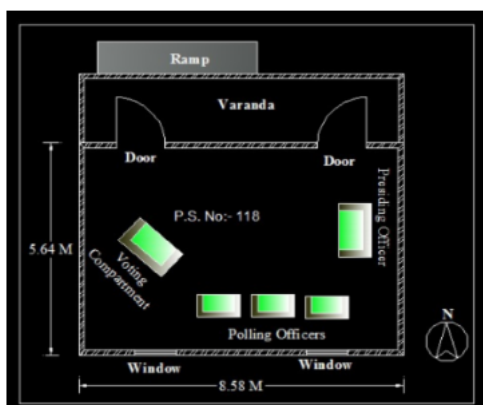

নিৰ্বাচক পঞ্জীয়ন বিষয়াৰ স্বাক্ষৰ

Nazri Naksha

Google Map View

Polling Station Building Front View

ভোটগ্ৰহন কেন্দ্ৰৰ সন্মুখৰ দৃশ্য

Cad View

Key MAP View

1 নাম : অৰুণা বৰা স্বামীৰ নাম: তীৰ্থনাথ বৰা ঘৰ নং : ১ বয়স : 64 লিঙ্গ : মহিলা	GZC1114574 ফটো উপলব্ধ	2 নাম : অতুল বৰা পিতাৰ নাম: তীৰ্থনাথ বৰা ঘৰ নং : ১ বয়স : 46 লিঙ্গ : পুৰুষ	GZC1114585 ফটো উপলব্ধ	3 নাম : সত্য নাথ বৰা পিতাৰ নাম: তীৰ্থ বৰা ঘৰ নং : ১ বয়স : 42 লিঙ্গ : পুৰুষ	GZC1114596 ফটো উপলব্ধ
4 নাম : বশিা বেখা শইকীয়া স্বামীৰ নাম: অতুল বৰা ঘৰ নং : ১ বয়স : 34 লিঙ্গ : মহিলা	GZC1121397 ফটো উপলব্ধ	5 নাম : সংগীতা বৰুৱা বৰা পিতাৰ নাম: কুমুদ বৰুৱা ঘৰ নং : ১ বয়স : 32 লিঙ্গ : মহিলা	GZC1585699 ফটো উপলব্ধ	6 নাম : বিনোদ কুমাৰ বৰা পিতাৰ নাম: দেবেশ্বৰ বৰা ঘৰ নং : ২ বয়স : 57 লিঙ্গ : পুৰুষ	GZC1114609 ফটো উপলব্ধ
7 নাম : বিজুমনি শইকীয়া বৰা স্বামীৰ নাম: বিনোদ কুমাৰ বৰা ঘৰ নং : ২ বয়স : 48 লিঙ্গ : মহিলা	GZC1114610 ফটো উপলব্ধ	8 নাম : পাপু বৰা পিতাৰ নাম: বিনোদ কুমাৰ বৰা ঘৰ নং : ২ বয়স : 31 লিঙ্গ : পুৰুষ	GZC0106740 ফটো উপলব্ধ	9 নাম : দিপু বৰা মাতৃৰ নাম: বিনোদ বৰা ঘৰ নং : ২ বয়স : 28 লিঙ্গ : পুৰুষ	GZC0107045 ফটো উপলব্ধ
10 নাম : বৃদেশ্বৰী বৰা স্বামীৰ নাম: সোনাই বৰা ঘৰ নং : ৩ বয়স : 67 লিঙ্গ : মহিলা	GZC1114632 ফটো উপলব্ধ	# 11 নাম : দিপজ্যোতি বৰা অন্যান্য: ভোলাৰাম বৰা ঘৰ নং : 44 বয়স : 46 লিঙ্গ : পুৰুষ	GZC0107433 ফটো উপলব্ধ	12 নাম : বাপ বৰা পিতাৰ নাম: সোনাই বৰা ঘৰ নং : ৩ বয়স : 42 লিঙ্গ : পুৰুষ	GZC1114643 ফটো উপলব্ধ
13 নাম : অনিতা বৰা স্বামীৰ নাম: বাপ বৰা ঘৰ নং : ৩ বয়স : 33 লিঙ্গ : মহিলা	GZC1114665 ফটো উপলব্ধ	# 14 নাম : শিখা দত্ত পিতাৰ নাম: দিনাই দত্ত ঘৰ নং : 147 বয়স : 24 লিঙ্গ : মহিলা	VJS0043646 ফটো উপলব্ধ	15 নাম : পিয়ংকা বৰা পিতাৰ নাম: বাপ বৰা ঘৰ নং : 3 বয়স : 20 লিঙ্গ : মহিলা	VJS0123893 ফটো উপলব্ধ
16 নাম : প্ৰদিপ বৰা পিতাৰ নাম: শুকুৰা বৰা ঘৰ নং : 4 বয়স : 34 লিঙ্গ : পুৰুষ	GZC0407338 ফটো উপলব্ধ	17 নাম : পপী বৰা পিতাৰ নাম: শুকুৰা বৰা ঘৰ নং : 4 বয়স : 25 লিঙ্গ : মহিলা	GZC0407411 ফটো উপলব্ধ	18 নাম : খগেন বৰা পিতাৰ নাম: খুমন বৰা ঘৰ নং : ৫ বয়স : 72 লিঙ্গ : পুৰুষ	GZC1114712 ফটো উপলব্ধ
19 নাম : দীপক বৰা পিতাৰ নাম: খগেন বৰা ঘৰ নং : ৫ বয়স : 42 লিঙ্গ : পুৰুষ	GZC1114701 ফটো উপলব্ধ	20 নাম : প্ৰদিপ বৰা পিতাৰ নাম: খগেন বৰা ঘৰ নং : ৫ বয়স : 33 লিঙ্গ : পুৰুষ	GZC0058735 ফটো উপলব্ধ	21 নাম : দুৰ্লমনি লিখক বৰা স্বামীৰ নাম: প্ৰদিপ বৰা ঘৰ নং : ৫ বয়স : 29 লিঙ্গ : মহিলা	GZC0059048 ফটো উপলব্ধ
22 নাম : দুলাল বৰা পিতাৰ নাম: দেহীৰাম বৰা ঘৰ নং : ৬ বয়স : 49 লিঙ্গ : পুৰুষ	GZC1114723 ফটো উপলব্ধ	23 নাম : জোন বৰা স্বামীৰ নাম: দুলাল বৰা ঘৰ নং : ৬ বয়স : 42 লিঙ্গ : মহিলা	GZC1114734 ফটো উপলব্ধ	24 নাম : সৌৰভ বৰা পিতাৰ নাম: দুলাল বৰা ঘৰ নং : 06 বয়স : 25 লিঙ্গ : পুৰুষ	GZC0215129 ফটো উপলব্ধ
25 নাম : পুণেশ্বৰী বৰা স্বামীৰ নাম: খগেন বৰা ঘৰ নং : ৭ বয়স : 67 লিঙ্গ : মহিলা	GZC1114745 ফটো উপলব্ধ	26 নাম : অকমান বৰা স্বামীৰ নাম: খগেন বৰা ঘৰ নং : ৭ বয়স : 65 লিঙ্গ : মহিলা	GZC1114756 ফটো উপলব্ধ	27 নাম : গোপাল বৰা পিতাৰ নাম: খগেন বৰা ঘৰ নং : ৭ বয়স : 43 লিঙ্গ : পুৰুষ	GZC1114767 ফটো উপলব্ধ
28 নাম : জয়ন্তজিত বৰা পিতাৰ নাম: খগেন বৰা ঘৰ নং : ৭ বয়স : 42 লিঙ্গ : পুৰুষ	GZC1114789 ফটো উপলব্ধ	29 নাম : বিনমাই বৰা স্বামীৰ নাম: গোপাল বৰা ঘৰ নং : ৭ বয়স : 42 লিঙ্গ : মহিলা	GZC1114778 ফটো উপলব্ধ	30 নাম : গজেন বৰা পিতাৰ নাম: খগেন বৰা ঘৰ নং : ৭ বয়স : 39 লিঙ্গ : পুৰুষ	GZC1114790 ফটো উপলব্ধ