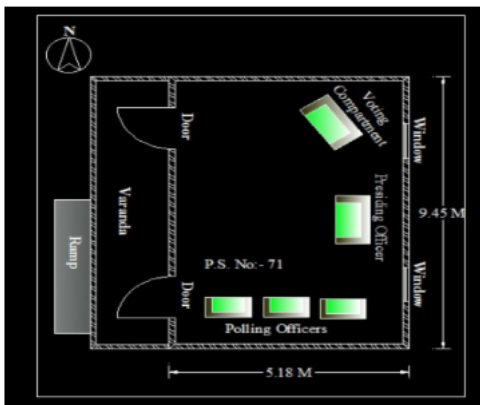

নিৰ্বাচক পঞ্জীয়ন বিষয়াৰ স্বাক্ষৰ

Nazri Naksha

Google Map View

Polling Station Building Front View

ভোটগ্ৰহন কেন্দ্ৰৰ সন্মুখৰ দৃশ্য

Cad View

Key MAP View

1 নাম : কবিতা পেগু স্বামীৰ নাম: ৰাজা পেগু ঘৰ নং : 0 বয়স : 32 লিঙ্গ : মহিলা	VJS0081711 ফটো উপলব্ধ	2 নাম : মমৰাজ দলে পিতাৰ নাম: ৰতি দলে ঘৰ নং : 1 বয়স : 52 লিঙ্গ : পুৰুষ	GZC6834577 ফটো উপলব্ধ	3 নাম : সংগীতা দলে স্বামীৰ নাম: মমৰাজ দলে ঘৰ নং : 1 বয়স : 46 লিঙ্গ : মহিলা	GZC6834588 ফটো উপলব্ধ
4 নাম : ইন্দীৰা দলে স্বামীৰ নাম: কমলা দলে ঘৰ নং : 2 বয়স : 68 লিঙ্গ : মহিলা	GZC6841709 ফটো উপলব্ধ	5 নাম : নাজাপ দলে স্বামীৰ নাম: চবিলাল দলে ঘৰ নং : 2 বয়স : 65 লিঙ্গ : মহিলা	GZC6834613 ফটো উপলব্ধ	6 নাম : হৰিনন্দ দলে পিতাৰ নাম: চবিলাল দলে ঘৰ নং : 2 বয়স : 39 লিঙ্গ : পুৰুষ	GZC6834624 ফটো উপলব্ধ
7 নাম : ৰঞ্জনা পেগু দলে স্বামীৰ নাম: দেবীৰাম দলে ঘৰ নং : 2 বয়স : 37 লিঙ্গ : মহিলা	HNF0438838 ফটো উপলব্ধ	8 নাম : নবীন দলে পিতাৰ নাম: কলুৰাম দলে ঘৰ নং : 2 বয়স : 35 লিঙ্গ : পুৰুষ	GZC6834646 ফটো উপলব্ধ	9 নাম : জননী পেগু দলে স্বামীৰ নাম: হৰিনন্দ দলে ঘৰ নং : 2 বয়স : 34 লিঙ্গ : মহিলা	GZC0412031 ফটো উপলব্ধ
10 নাম : দেবীৰাম দলে পিতাৰ নাম: চবিলাল দলে ঘৰ নং : 2 বয়স : 33 লিঙ্গ : পুৰুষ	GZC6841674 ফটো উপলব্ধ	11 নাম : শ্ৰেয়ালী দলে পিতাৰ নাম: চবিলাল দলে ঘৰ নং : 2 বয়স : 27 লিঙ্গ : মহিলা	GZC0376962 ফটো উপলব্ধ	12 নাম : নবাব দলে পিতাৰ নাম: কমলা দলে ঘৰ নং : 2 বয়স : 25 লিঙ্গ : পুৰুষ	GZC0407155 ফটো উপলব্ধ
13 নাম : বিমলাল দলে পিতাৰ নাম: কমলা দলে ঘৰ নং : 3 ক বয়স : 40 লিঙ্গ : পুৰুষ	GZC0418988 ফটো উপলব্ধ	14 নাম : ভিমলাল দলে পিতাৰ নাম: ৰতি দলে ঘৰ নং : 8 বয়স : 57 লিঙ্গ : পুৰুষ	GZC6834679 ফটো উপলব্ধ	15 নাম : ভানুমতি দলে স্বামীৰ নাম: ভীমলাল দলে ঘৰ নং : 8 বয়স : 52 লিঙ্গ : মহিলা	GZC6834680 ফটো উপলব্ধ
16 নাম : জ্যোতিৰাজ দলে পিতাৰ নাম: ভীমলাল দলে ঘৰ নং : 8 বয়স : 30 লিঙ্গ : পুৰুষ	GZC6842042 ফটো উপলব্ধ	17 নাম : অনুকমাৰী পেগু স্বামীৰ নাম: দেবজীত পেগু ঘৰ নং : 5 বয়স : 47 লিঙ্গ : মহিলা	GZC6836324 ফটো উপলব্ধ	18 নাম : ৰাজ কুলি পিতাৰ নাম: সৌম্বৰ কুলি ঘৰ নং : 5 বয়স : 30 লিঙ্গ : পুৰুষ	GZC0154138 ফটো উপলব্ধ
19 নাম : জ. যবাচিং পেগু পিতাৰ নাম: দেৱজীত পেগু ঘৰ নং : 05 বয়স : 21 লিঙ্গ : পুৰুষ	VJS0081505 ফটো উপলব্ধ	20 নাম : অৰ্চনা পগাগ কুলি স্বামীৰ নাম: দিব্যজ্যোতি দলে ঘৰ নং : 6 বয়স : 39 লিঙ্গ : মহিলা	GZC6842064 ফটো উপলব্ধ	21 নাম : দিব্যজ্যোতি কুলি পিতাৰ নাম: বিদ্যা কুলি ঘৰ নং : 6 বয়স : 38 লিঙ্গ : পুৰুষ	GZC6834760 ফটো উপলব্ধ
22 নাম : ৰীতামনি কুলি স্বামীৰ নাম: ৰাজু কুলি ঘৰ নং : 6 বয়স : 36 লিঙ্গ : মহিলা	VJS0080002 ফটো উপলব্ধ	23 নাম : কল্পজিত কুলি পিতাৰ নাম: বিদ্যা কুলি ঘৰ নং : 6 বয়স : 31 লিঙ্গ : পুৰুষ	GZC0159459 ফটো উপলব্ধ	24 নাম : টুটুমণি পেগু কুলি স্বামীৰ নাম: কল্পজিত কুলি ঘৰ নং : 6 বয়স : 30 লিঙ্গ : মহিলা	GZC0159566 ফটো উপলব্ধ
25 নাম : অনজ পেগু পিতাৰ নাম: দেৱজীত পেগু ঘৰ নং : 6 বয়স : 23 লিঙ্গ : পুৰুষ	VJS0067975 ফটো উপলব্ধ	26 নাম : উত্তৰা পেগু মাতৃৰ নাম: অনুকমাৰী পেগু ঘৰ নং : 6 বয়স : 22 লিঙ্গ : মহিলা	GZC4293437 ফটো উপলব্ধ	27 নাম : সত্যনাথ দলে পিতাৰ নাম: বিছবা দলে ঘৰ নং : 9 বয়স : 55 লিঙ্গ : পুৰুষ	GZC6834839 ফটো উপলব্ধ
28 নাম : চেন দলে স্বামীৰ নাম: সত্যনাথ দলে ঘৰ নং : 9 বয়স : 47 লিঙ্গ : মহিলা	GZC6834840 ফটো উপলব্ধ	29 নাম : নীলকান্ত দলে পিতাৰ নাম: বিশ্বনাথ দলে ঘৰ নং : 9 বয়স : 42 লিঙ্গ : পুৰুষ	GZC6834806 ফটো উপলব্ধ	30 নাম : নমিতা দলে স্বামীৰ নাম: নীলকান্ত দলে ঘৰ নং : 9 বয়স : 39 লিঙ্গ : মহিলা	GZC6834817 ফটো উপলব্ধ