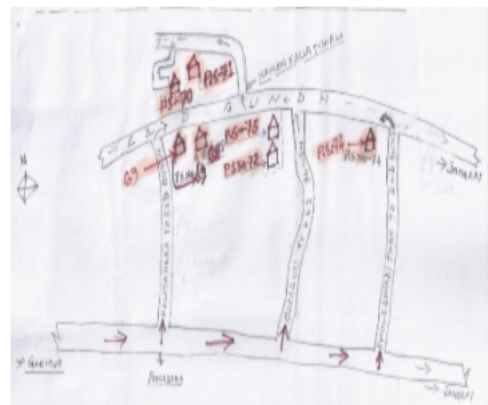

নিৰ্বাচক পঞ্জীয়ন বিষয়াৰ স্বাক্ষৰ

Nazri Naksha

Google Map View

Polling Station Building Front View

ভোটগ্ৰহন কেন্দ্ৰৰ সন্মুখৰ দৃশ্য

Cad View

Key MAP View

1 নাম : কবিতা পেগু স্বামীৰ নাম: ৰাজা পেগু ঘৰ নং : 0 বয়স : 32 লিঙ্গ : মহিলা	VJS0081711 ফটো উপলব্ধ	2 নাম : মমৰাজ দলে পিতাৰ নাম: ৰতি দলে ঘৰ নং : 1 বয়স : 52 লিঙ্গ : পুৰুষ	GZC6834577 ফটো উপলব্ধ	3 নাম : সংগীতা দলে স্বামীৰ নাম: মমৰাজ দলে ঘৰ নং : 1 বয়স : 46 লিঙ্গ : মহিলা	GZC6834588 ফটো উপলব্ধ
4 নাম : ইন্দীৰা দলে স্বামীৰ নাম: কমলা দলে ঘৰ নং : 2 বয়স : 68 লিঙ্গ : মহিলা	GZC6841709 ফটো উপলব্ধ	5 নাম : নাজাপ দলে স্বামীৰ নাম: চবিলাল দলে ঘৰ নং : 2 বয়স : 65 লিঙ্গ : মহিলা	GZC6834613 ফটো উপলব্ধ	6 নাম : হৰিনন্দ দলে পিতাৰ নাম: চবিলাল দলে ঘৰ নং : 2 বয়স : 39 লিঙ্গ : পুৰুষ	GZC6834624 ফটো উপলব্ধ
7 নাম : ৰঞ্জনা পেগু দলে স্বামীৰ নাম: দেবীৰাম দলে ঘৰ নং : 2 বয়স : 37 লিঙ্গ : মহিলা	HNF0438838 ফটো উপলব্ধ	8 নাম : নবীন দলে পিতাৰ নাম: কলুৰাম দলে ঘৰ নং : 2 বয়স : 35 লিঙ্গ : পুৰুষ	GZC6834646 ফটো উপলব্ধ	9 নাম : জননী পেগু দলে স্বামীৰ নাম: হৰিনন্দ দলে ঘৰ নং : 2 বয়স : 34 লিঙ্গ : মহিলা	GZC0412031 ফটো উপলব্ধ
10 নাম : দেবীৰাম দলে পিতাৰ নাম: চবিলাল দলে ঘৰ নং : 2 বয়স : 33 লিঙ্গ : পুৰুষ	GZC6841674 ফটো উপলব্ধ	11 নাম : শ্ৰেয়ালী দলে পিতাৰ নাম: চবিলাল দলে ঘৰ নং : 2 বয়স : 27 লিঙ্গ : মহিলা	GZC0376962 ফটো উপলব্ধ	12 নাম : নবাব দলে পিতাৰ নাম: কমলা দলে ঘৰ নং : 2 বয়স : 25 লিঙ্গ : পুৰুষ	GZC0407155 ফটো উপলব্ধ
13 নাম : বিমলাল দলে পিতাৰ নাম: কমলা দলে ঘৰ নং : 3 ক বয়স : 40 লিঙ্গ : পুৰুষ	GZC0418988 ফটো উপলব্ধ	14 নাম : ভিমলাল দলে পিতাৰ নাম: ৰতি দলে ঘৰ নং : 8 বয়স : 57 লিঙ্গ : পুৰুষ	GZC6834679 ফটো উপলব্ধ	15 নাম : ভানুমতি দলে স্বামীৰ নাম: ভীমলাল দলে ঘৰ নং : 8 বয়স : 52 লিঙ্গ : মহিলা	GZC6834680 ফটো উপলব্ধ
16 নাম : জ্যোতিৰাজ দলে পিতাৰ নাম: ভীমলাল দলে ঘৰ নং : 8 বয়স : 30 লিঙ্গ : পুৰুষ	GZC6842042 ফটো উপলব্ধ	17 নাম : অনুকমাৰী পেগু স্বামীৰ নাম: দেবজীত পেগু ঘৰ নং : 5 বয়স : 47 লিঙ্গ : মহিলা	GZC6836324 ফটো উপলব্ধ	18 নাম : ৰাজ কুলি পিতাৰ নাম: সৌম্বৰ কুলি ঘৰ নং : 5 বয়স : 30 লিঙ্গ : পুৰুষ	GZC0154138 ফটো উপলব্ধ
19 নাম : জ. যবাচিং পেগু পিতাৰ নাম: দেৱজীত পেগু ঘৰ নং : 05 বয়স : 21 লিঙ্গ : পুৰুষ	VJS0081505 ফটো উপলব্ধ	20 নাম : অৰ্চনা পগাগ কুলি স্বামীৰ নাম: দিব্যজ্যোতি দলে ঘৰ নং : 6 বয়স : 39 লিঙ্গ : মহিলা	GZC6842064 ফটো উপলব্ধ	21 নাম : দিব্যজ্যোতি কুলি পিতাৰ নাম: বিদ্যা কুলি ঘৰ নং : 6 বয়স : 38 লিঙ্গ : পুৰুষ	GZC6834760 ফটো উপলব্ধ
22 নাম : ৰীতামনি কুলি স্বামীৰ নাম: ৰাজু কুলি ঘৰ নং : 6 বয়স : 36 লিঙ্গ : মহিলা	VJS0080002 ফটো উপলব্ধ	23 নাম : কল্পজিত কুলি পিতাৰ নাম: বিদ্যা কুলি ঘৰ নং : 6 বয়স : 31 লিঙ্গ : পুৰুষ	GZC0159459 ফটো উপলব্ধ	24 নাম : টুটুমণি পেগু কুলি স্বামীৰ নাম: কল্পজিত কুলি ঘৰ নং : 6 বয়স : 30 লিঙ্গ : মহিলা	GZC0159566 ফটো উপলব্ধ
25 নাম : অনজ পেগু পিতাৰ নাম: দেৱজীত পেগু ঘৰ নং : 6 বয়স : 23 লিঙ্গ : পুৰুষ	VJS0067975 ফটো উপলব্ধ	26 নাম : উত্তৰা পেগু মাতৃৰ নাম: অনুকমাৰী পেগু ঘৰ নং : 6 বয়স : 22 লিঙ্গ : মহিলা	GZC4293437 ফটো উপলব্ধ	27 নাম : সত্যনাথ দলে পিতাৰ নাম: বিছবা দলে ঘৰ নং : 9 বয়স : 55 লিঙ্গ : পুৰুষ	GZC6834839 ফটো উপলব্ধ
28 নাম : চেন দলে স্বামীৰ নাম: সত্যনাথ দলে ঘৰ নং : 9 বয়স : 47 লিঙ্গ : মহিলা	GZC6834840 ফটো উপলব্ধ	29 নাম : নীলকান্ত দলে পিতাৰ নাম: বিশ্বনাথ দলে ঘৰ নং : 9 বয়স : 42 লিঙ্গ : পুৰুষ	GZC6834806 ফটো উপলব্ধ	30 নাম : নমিতা দলে স্বামীৰ নাম: নীলকান্ত দলে ঘৰ নং : 9 বয়স : 39 লিঙ্গ : মহিলা	GZC6834817 ফটো উপলব্ধ