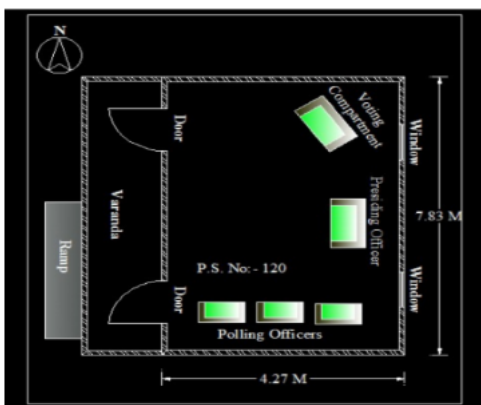

নিৰ্বাচক পঞ্জীয়ন বিষয়াৰ স্বাক্ষৰ

Nazri Naksha

Google Map View

Polling Station Building Front View

ভোটগ্ৰহন কেন্দ্ৰৰ সন্মুখৰ দৃশ্য

Cad View

Key MAP View

1 নাম : দুলাল বৰা পিতাৰ নাম: দিনাৰাম বৰা ঘৰ নং : 1 বয়স : 50 লিঙ্গ : পুৰুষ	GZC1134561 ফটো উপলব্ধ	2 নাম : হিৰেন কলিতা মাতৃৰ নাম: দেউকন কলিতা ঘৰ নং : 1 বয়স : 44 লিঙ্গ : পুৰুষ	GZC1139862 ফটো উপলব্ধ	3 নাম : অৰ্চনা বৰা স্বামীৰ নাম: দুলাল বৰা ঘৰ নং : 1 বয়স : 43 লিঙ্গ : মহিলা	GZC1134572 ফটো উপলব্ধ
4 নাম : বেদান্ত বৰা পিতাৰ নাম: দুলাল বৰা ঘৰ নং : 1 বয়স : 31 লিঙ্গ : পুৰুষ	GZC1139759 ফটো উপলব্ধ	5 নাম : জোন মুণি কলিতা স্বামীৰ নাম: হিৰেন কলিতা ঘৰ নং : 1 বয়স : 27 লিঙ্গ : মহিলা	GZC0243105 ফটো উপলব্ধ	6 নাম : জাহ্নবী বৰা পিতাৰ নাম: দুলাল বৰা ঘৰ নং : 1 বয়স : 26 লিঙ্গ : মহিলা	GZC0343608 ফটো উপলব্ধ
7 নাম : সীমা দত্ত স্বামীৰ নাম: ৰাজিব বৰুৱা ঘৰ নং : 01 বয়স : 25 লিঙ্গ : মহিলা	GZC4257069 ফটো উপলব্ধ	8 নাম : বাৰী বৰা মাতৃৰ নাম: লক্ষ্মী হীৰা দত্ত ঘৰ নং : 1 বয়স : 22 লিঙ্গ : মহিলা	GZC4287140 ফটো উপলব্ধ	9 নাম : লক্ষ্মীহীৰা দত্ত স্বামীৰ নাম: বিনোদ বৰা ঘৰ নং : 1 বয়স : 58 লিঙ্গ : মহিলা	GZC1624926 ফটো উপলব্ধ
10 নাম : বিজয় চন্দ্ৰ বৰা পিতাৰ নাম: দিনাৰাম বৰা ঘৰ নং : 2 বয়স : 52 লিঙ্গ : পুৰুষ	GZC1134629 ফটো উপলব্ধ	11 নাম : যাদৱ চন্দ্ৰ বৰা পিতাৰ নাম: দিনাৰাম বৰা ঘৰ নং : 2 বয়স : 47 লিঙ্গ : পুৰুষ	GZC1134607 ফটো উপলব্ধ	12 নাম : মনিমাই শইকীয়া বৰা স্বামীৰ নাম: যাদৱ বৰা ঘৰ নং : 2 বয়স : 42 লিঙ্গ : মহিলা	GZC1134618 ফটো উপলব্ধ
13 নাম : অতুল বৰা পিতাৰ নাম: দিনাৰাম বৰা ঘৰ নং : 2 বয়স : 40 লিঙ্গ : পুৰুষ	GZC1134630 ফটো উপলব্ধ	14 নাম : নিজৰা শইকীয়া স্বামীৰ নাম: কৃষ্ণৰাম শইকীয়া ঘৰ নং : 02 বয়স : 36 লিঙ্গ : মহিলা	GZC1139679 ফটো উপলব্ধ	15 নাম : পিংকু ভূঞা স্বামীৰ নাম: বিজয় বৰা ঘৰ নং : 2 বয়স : 29 লিঙ্গ : মহিলা	GZC0028985 ফটো উপলব্ধ
16 নাম : হিমাশ্ৰী বৰা পিতাৰ নাম: যাদৱ বৰা ঘৰ নং : 2 বয়স : 25 লিঙ্গ : মহিলা	GZC0409896 ফটো উপলব্ধ	17 নাম : জিতু বৰা পিতাৰ নাম: যাদৱ বৰা ঘৰ নং : 2 বয়স : 21 লিঙ্গ : পুৰুষ	VJS0015560 ফটো উপলব্ধ	18 নাম : বেনুধৰ শইকীয়া পিতাৰ নাম: দেহীৰাম শইকীয়া ঘৰ নং : 3 বয়স : 77 লিঙ্গ : পুৰুষ	GZC1134641 ফটো উপলব্ধ
19 নাম : ৰস্তা শইকীয়া স্বামীৰ নাম: বেনুধৰ শইকীয়া ঘৰ নং : 3 বয়স : 72 লিঙ্গ : মহিলা	GZC1134652 ফটো উপলব্ধ	20 নাম : মনি কলিতা স্বামীৰ নাম: মণিৰাম কলিতা ঘৰ নং : 03 বয়স : 48 লিঙ্গ : মহিলা	GZC0410142 ফটো উপলব্ধ	21 নাম : জোনমনি হাজৰিকা স্বামীৰ নাম: দেবজিৎ কলিতা ঘৰ নং : 3 বয়স : 36 লিঙ্গ : মহিলা	GZC0251124 ফটো উপলব্ধ
22 নাম : মনী শইকীয়া পিতাৰ নাম: বেনুধৰ শইকীয়া ঘৰ নং : 3 বয়স : 85 লিঙ্গ : পুৰুষ	GZC1134674 ফটো উপলব্ধ	23 নাম : চিমি খাউণ্ড মাতৃৰ নাম: বিজুমনী খাউণ্ড ঘৰ নং : 3 বয়স : 22 লিঙ্গ : মহিলা	VJS0028662 ফটো উপলব্ধ	24 নাম : হিৰকজ্যোতি দত্ত পিতাৰ নাম: অমৃত ৰঞ্জন দত্ত ঘৰ নং : 3 বয়স : 19 লিঙ্গ : পুৰুষ	VJS0109009 ফটো উপলব্ধ
25 নাম : টংক শৰ্মা পিতাৰ নাম: এম প্ৰসাদ শৰ্মা ঘৰ নং : 8 বয়স : 35 লিঙ্গ : পুৰুষ	GZC1139726 ফটো উপলব্ধ	26 নাম : ব্ৰজেন বৰা পিতাৰ নাম: কোহেশ্বৰ বৰা ঘৰ নং : 5 বয়স : 51 লিঙ্গ : পুৰুষ	GZC1134709 ফটো উপলব্ধ	27 নাম : বাসন্তী কলিতা বৰা স্বামীৰ নাম: ব্ৰজেন বৰা ঘৰ নং : 5 বয়স : 43 লিঙ্গ : মহিলা	GZC1134710 ফটো উপলব্ধ
28 নাম : অনিমা শইকীয়া ভূঞা স্বামীৰ নাম: পৰেশ ভূঞা ঘৰ নং : 05 বয়স : 40 লিঙ্গ : মহিলা	GZC1139873 ফটো উপলব্ধ	29 নাম : ৰূপা ছেত্ৰী স্বামীৰ নাম: কেশৱ ছেত্ৰী ঘৰ নং : 5 বয়স : 34 লিঙ্গ : মহিলা	GZC0337253 ফটো উপলব্ধ	30 নাম : পম্পী বৰা পিতাৰ নাম: ব্ৰজেন বৰা ঘৰ নং : 5 বয়স : 27 লিঙ্গ : মহিলা	GZC0188169 ফটো উপলব্ধ