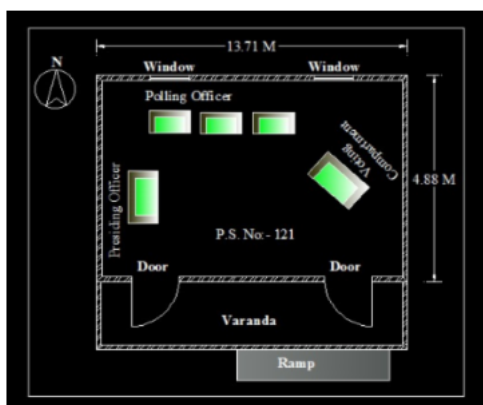

নিৰ্বাচক পঞ্জীয়ন বিষয়াৰ স্বাক্ষৰ

Nazri Naksha

Google Map View

Polling Station Building Front View

ভোটগ্ৰহন কেন্দ্ৰৰ সন্মুখৰ দৃশ্য

Cad View

Key MAP View

1 নাম : বুলন দত্ত পিতাৰ নাম: সোমবৰ দত্ত ঘৰ নং : 1 বয়স : 77 লিঙ্গ : পুৰুষ	GZC1144565 ফটো উপলব্ধ	2 নাম : লক্ষীৰাম দত্ত পিতাৰ নাম: বুলন দত্ত ঘৰ নং : 1 বয়স : 37 লিঙ্গ : পুৰুষ	GZC1144587 ফটো উপলব্ধ	3 নাম : মৌচুমী দত্ত স্বামীৰ নাম: লক্ষীৰাম দত্ত ঘৰ নং : 1 বয়স : 34 লিঙ্গ : মহিলা	GZC1144576 ফটো উপলব্ধ
4 নাম : জয়ন্ত দত্ত পিতাৰ নাম: লক্ষীৰাম দত্ত ঘৰ নং : 01 বয়স : 19 লিঙ্গ : পুৰুষ	VJS0091405 ফটো উপলব্ধ	5 নাম : বগাধৰ দত্ত পিতাৰ নাম: বুলন দত্ত ঘৰ নং : 2 বয়স : 38 লিঙ্গ : মহিলা	GZC1144598 ফটো উপলব্ধ	6 নাম : জ্যোতী বৰা দত্ত স্বামীৰ নাম: বগাধৰ দত্ত ঘৰ নং : 2 বয়স : 37 লিঙ্গ : মহিলা	GZC0345454 ফটো উপলব্ধ
7 নাম : নিৰ্মল হাজৰিকা পিতাৰ নাম: অকন হাজৰিকা ঘৰ নং : 9 বয়স : 57 লিঙ্গ : পুৰুষ	GZC1144601 ফটো উপলব্ধ	8 নাম : পুত্ৰ হাজৰিকা স্বামীৰ নাম: নিৰ্মল হাজৰিকা ঘৰ নং : 9 বয়স : 52 লিঙ্গ : মহিলা	GZC1144612 ফটো উপলব্ধ	9 নাম : দিব্যজ্যোতি হাজৰিকা পিতাৰ নাম: নিৰ্মল হাজৰিকা ঘৰ নং : 9 বয়স : 25 লিঙ্গ : পুৰুষ	GZC0345058 ফটো উপলব্ধ
10 নাম : যদু হাজৰিকা পিতাৰ নাম: অকন হাজৰিকা ঘৰ নং : 8 বয়স : 55 লিঙ্গ : পুৰুষ	GZC1144667 ফটো উপলব্ধ	11 নাম : দিপালী হাজৰিকা স্বামীৰ নাম: যদু হাজৰিকা ঘৰ নং : 8 বয়স : 52 লিঙ্গ : মহিলা	GZC1144678 ফটো উপলব্ধ	12 নাম : পৰেশ হাজৰিকা পিতাৰ নাম: যদু হাজৰিকা ঘৰ নং : 8 বয়স : 35 লিঙ্গ : পুৰুষ	GZC1144645 ফটো উপলব্ধ
13 নাম : বিকুমণি হাজৰিকা স্বামীৰ নাম: পৰেশ হাজৰিকা ঘৰ নং : 8 বয়স : 29 লিঙ্গ : মহিলা	GZC0147595 ফটো উপলব্ধ	14 নাম : নৰেন হাজৰিকা পিতাৰ নাম: অকন হাজৰিকা ঘৰ নং : 5 বয়স : 54 লিঙ্গ : পুৰুষ	GZC1144689 ফটো উপলব্ধ	15 নাম : বিজু হাজৰিকা স্বামীৰ নাম: নৰেন হাজৰিকা ঘৰ নং : 5 বয়স : 41 লিঙ্গ : মহিলা	GZC1144690 ফটো উপলব্ধ
16 নাম : সঞ্জীৱ হাজৰিকা পিতাৰ নাম: নৰেণ হাজৰিকা ঘৰ নং : 05 বয়স : 24 লিঙ্গ : পুৰুষ	GZC0214296 ফটো উপলব্ধ	17 নাম : বিনা হাজৰিকা স্বামীৰ নাম: সঞ্জীৱ হাজৰিকা ঘৰ নং : 05 বয়স : 24 লিঙ্গ : মহিলা	GZC0214304 ফটো উপলব্ধ	18 নাম : উৎপল হাজৰিকা পিতাৰ নাম: নৰেণ হাজৰিকা ঘৰ নং : 05 বয়স : 20 লিঙ্গ : পুৰুষ	VJS0118869 ফটো উপলব্ধ
19 নাম : বিজয় হাজৰিকা পিতাৰ নাম: অকন হাজৰিকা ঘৰ নং : 6 বয়স : 47 লিঙ্গ : পুৰুষ	GZC1144703 ফটো উপলব্ধ	20 নাম : ৰাম হাজৰিকা পিতাৰ নাম: অকন হাজৰিকা ঘৰ নং : 9 বয়স : 48 লিঙ্গ : পুৰুষ	GZC1144714 ফটো উপলব্ধ	21 নাম : বুলী দত্ত হাজৰিকা স্বামীৰ নাম: ৰাম হাজৰিকা ঘৰ নং : 9 বয়স : 44 লিঙ্গ : মহিলা	GZC0326520 ফটো উপলব্ধ
22 নাম : অনু হাজৰিকা স্বামীৰ নাম: ৰাম হাজৰিকা ঘৰ নং : 9 বয়স : 42 লিঙ্গ : মহিলা	GZC1144725 ফটো উপলব্ধ	23 নাম : জিন্টু হাজৰিকা পিতাৰ নাম: ৰাম হাজৰিকা ঘৰ নং : 9 বয়স : 25 লিঙ্গ : পুৰুষ	GZC0316745 ফটো উপলব্ধ	24 নাম : পিংকী গগৈ হাজৰিকা স্বামীৰ নাম: জিন্টু হাজৰিকা ঘৰ নং : 07 বয়স : 24 লিঙ্গ : মহিলা	GZC0214346 ফটো উপলব্ধ
25 নাম : ৰমেন বৰা পিতাৰ নাম: ভদ্রেশ্বৰ বৰা ঘৰ নং : 9 বয়স : 40 লিঙ্গ : পুৰুষ	GZC1145160 ফটো উপলব্ধ	26 নাম : মিনাক্ষী বৰা স্বামীৰ নাম: ৰমেন বৰা ঘৰ নং : 9 বয়স : 36 লিঙ্গ : মহিলা	GZC1150114 ফটো উপলব্ধ	27 নাম : লক্ষী নন্দন বৰা পিতাৰ নাম: ভানুৰাম বৰা ঘৰ নং : 10 বয়স : 51 লিঙ্গ : পুৰুষ	GZC1150329 ফটো উপলব্ধ
28 নাম : জান বৰা স্বামীৰ নাম: লক্ষী বৰা ঘৰ নং : 10 বয়স : 42 লিঙ্গ : মহিলা	GZC1144769 ফটো উপলব্ধ	29 নাম : সঞ্জীৱ বৰা পিতাৰ নাম: লক্ষী বৰা ঘৰ নং : 10 বয়স : 28 লিঙ্গ : পুৰুষ	GZC0108522 ফটো উপলব্ধ	30 নাম : কাকুলী বৰা পিতাৰ নাম: লক্ষী বৰা ঘৰ নং : 10 বয়স : 19 লিঙ্গ : মহিলা	VJS0117085 ফটো উপলব্ধ