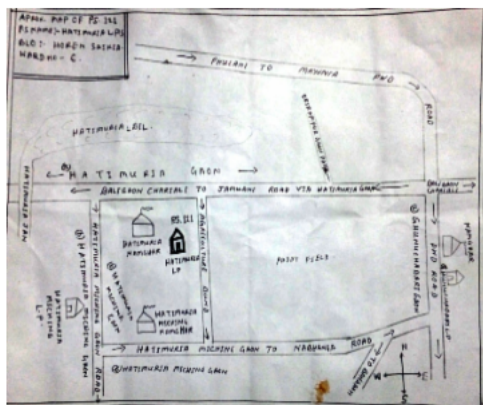

Nazri Naksha