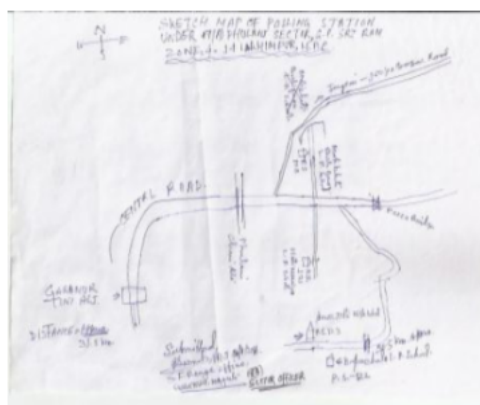

নিৰ্বাচক পঞ্জীয়ন বিষয়াৰ স্বাক্ষৰ

Nazri Naksha

Google Map View

Polling Station Building Front View

ভোটগ্ৰহন কেন্দ্ৰৰ সন্মুখৰ দৃশ্য

Cad View

Key MAP View

1 নাম : বুলন দত্ত পিতাৰ নাম: সোমবৰ দত্ত ঘৰ নং : 1 বয়স : 77 লিঙ্গ : পুৰুষ	GZC1144565 ফটো উপলব্ধ	2 নাম : লক্ষীৰাম দত্ত পিতাৰ নাম: বুলন দত্ত ঘৰ নং : 1 বয়স : 37 লিঙ্গ : পুৰুষ	GZC1144587 ফটো উপলব্ধ	3 নাম : মৌচুমী দত্ত স্বামীৰ নাম: লক্ষীৰাম দত্ত ঘৰ নং : 1 বয়স : 34 লিঙ্গ : মহিলা	GZC1144576 ফটো উপলব্ধ
4 নাম : জয়ন্ত দত্ত পিতাৰ নাম: লক্ষীৰাম দত্ত ঘৰ নং : 01 বয়স : 19 লিঙ্গ : পুৰুষ	VJS0091405 ফটো উপলব্ধ	5 নাম : বগাধৰ দত্ত পিতাৰ নাম: বুলন দত্ত ঘৰ নং : 2 বয়স : 38 লিঙ্গ : মহিলা	GZC1144598 ফটো উপলব্ধ	6 নাম : জ্যোতী বৰা দত্ত স্বামীৰ নাম: বগাধৰ দত্ত ঘৰ নং : 2 বয়স : 37 লিঙ্গ : মহিলা	GZC0345454 ফটো উপলব্ধ
7 নাম : নিৰ্মল হাজৰিকা পিতাৰ নাম: অকন হাজৰিকা ঘৰ নং : 9 বয়স : 57 লিঙ্গ : পুৰুষ	GZC1144601 ফটো উপলব্ধ	8 নাম : পুত্ৰ হাজৰিকা স্বামীৰ নাম: নিৰ্মল হাজৰিকা ঘৰ নং : 9 বয়স : 52 লিঙ্গ : মহিলা	GZC1144612 ফটো উপলব্ধ	9 নাম : দিব্যজ্যোতি হাজৰিকা পিতাৰ নাম: নিৰ্মল হাজৰিকা ঘৰ নং : 9 বয়স : 25 লিঙ্গ : পুৰুষ	GZC0345058 ফটো উপলব্ধ
10 নাম : যদু হাজৰিকা পিতাৰ নাম: অকন হাজৰিকা ঘৰ নং : 8 বয়স : 55 লিঙ্গ : পুৰুষ	GZC1144667 ফটো উপলব্ধ	11 নাম : দিপালী হাজৰিকা স্বামীৰ নাম: যদু হাজৰিকা ঘৰ নং : 8 বয়স : 52 লিঙ্গ : মহিলা	GZC1144678 ফটো উপলব্ধ	12 নাম : পৰেশ হাজৰিকা পিতাৰ নাম: যদু হাজৰিকা ঘৰ নং : 8 বয়স : 35 লিঙ্গ : পুৰুষ	GZC1144645 ফটো উপলব্ধ
13 নাম : বিকুমণি হাজৰিকা স্বামীৰ নাম: পৰেশ হাজৰিকা ঘৰ নং : 8 বয়স : 29 লিঙ্গ : মহিলা	GZC0147595 ফটো উপলব্ধ	14 নাম : নৰেন হাজৰিকা পিতাৰ নাম: অকন হাজৰিকা ঘৰ নং : 5 বয়স : 54 লিঙ্গ : পুৰুষ	GZC1144689 ফটো উপলব্ধ	15 নাম : বিজু হাজৰিকা স্বামীৰ নাম: নৰেন হাজৰিকা ঘৰ নং : 5 বয়স : 41 লিঙ্গ : মহিলা	GZC1144690 ফটো উপলব্ধ
16 নাম : সঞ্জীৱ হাজৰিকা পিতাৰ নাম: নৰেণ হাজৰিকা ঘৰ নং : 05 বয়স : 24 লিঙ্গ : পুৰুষ	GZC0214296 ফটো উপলব্ধ	17 নাম : বিনা হাজৰিকা স্বামীৰ নাম: সঞ্জীৱ হাজৰিকা ঘৰ নং : 05 বয়স : 24 লিঙ্গ : মহিলা	GZC0214304 ফটো উপলব্ধ	18 নাম : উৎপল হাজৰিকা পিতাৰ নাম: নৰেণ হাজৰিকা ঘৰ নং : 05 বয়স : 20 লিঙ্গ : পুৰুষ	VJS0118869 ফটো উপলব্ধ
19 নাম : বিজয় হাজৰিকা পিতাৰ নাম: অকন হাজৰিকা ঘৰ নং : 6 বয়স : 47 লিঙ্গ : পুৰুষ	GZC1144703 ফটো উপলব্ধ	20 নাম : ৰাম হাজৰিকা পিতাৰ নাম: অকন হাজৰিকা ঘৰ নং : 9 বয়স : 48 লিঙ্গ : পুৰুষ	GZC1144714 ফটো উপলব্ধ	21 নাম : বুলী দত্ত হাজৰিকা স্বামীৰ নাম: ৰাম হাজৰিকা ঘৰ নং : 9 বয়স : 44 লিঙ্গ : মহিলা	GZC0326520 ফটো উপলব্ধ
22 নাম : অনু হাজৰিকা স্বামীৰ নাম: ৰাম হাজৰিকা ঘৰ নং : 9 বয়স : 42 লিঙ্গ : মহিলা	GZC1144725 ফটো উপলব্ধ	23 নাম : জিন্টু হাজৰিকা পিতাৰ নাম: ৰাম হাজৰিকা ঘৰ নং : 9 বয়স : 25 লিঙ্গ : পুৰুষ	GZC0316745 ফটো উপলব্ধ	24 নাম : পিংকী গগৈ হাজৰিকা স্বামীৰ নাম: জিন্টু হাজৰিকা ঘৰ নং : 07 বয়স : 24 লিঙ্গ : মহিলা	GZC0214346 ফটো উপলব্ধ
25 নাম : ৰমেন বৰা পিতাৰ নাম: ভদ্রেশ্বৰ বৰা ঘৰ নং : 9 বয়স : 40 লিঙ্গ : পুৰুষ	GZC1145160 ফটো উপলব্ধ	26 নাম : মিনাক্ষী বৰা স্বামীৰ নাম: ৰমেন বৰা ঘৰ নং : 9 বয়স : 36 লিঙ্গ : মহিলা	GZC1150114 ফটো উপলব্ধ	27 নাম : লক্ষী নন্দন বৰা পিতাৰ নাম: ভানুৰাম বৰা ঘৰ নং : 10 বয়স : 51 লিঙ্গ : পুৰুষ	GZC1150329 ফটো উপলব্ধ
28 নাম : জান বৰা স্বামীৰ নাম: লক্ষী বৰা ঘৰ নং : 10 বয়স : 42 লিঙ্গ : মহিলা	GZC1144769 ফটো উপলব্ধ	29 নাম : সঞ্জীৱ বৰা পিতাৰ নাম: লক্ষী বৰা ঘৰ নং : 10 বয়স : 28 লিঙ্গ : পুৰুষ	GZC0108522 ফটো উপলব্ধ	30 নাম : কাকুলী বৰা পিতাৰ নাম: লক্ষী বৰা ঘৰ নং : 10 বয়স : 19 লিঙ্গ : মহিলা	VJS0117085 ফটো উপলব্ধ