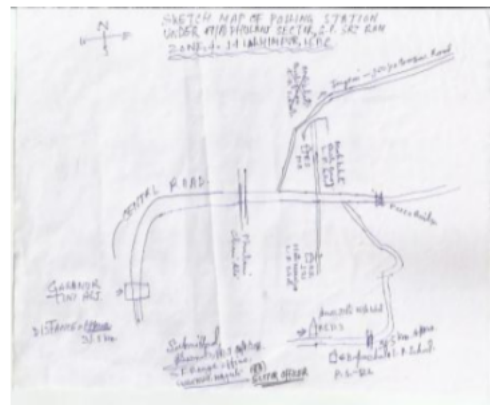

নিৰ্বাচক পঞ্জীয়ন বিষয়াৰ স্বাক্ষৰ

Nazri Naksha

Google Map View

Polling Station Building Front View

ভোটগ্ৰহন কেন্দ্ৰৰ সন্মুখৰ দৃশ্য

Cad View

Key MAP View

1 নাম : ধীৰেন কামান পিতাৰ নাম: নন্দলাল কামান ঘৰ নং : ১ বয়স : 42 লিঙ্গ : পুৰুষ	GZC1154569 ফটো উপলব্ধ	2 নাম : চুন কমান স্বামীৰ নাম: ধীৰেন কমান ঘৰ নং : ১ বয়স : 38 লিঙ্গ : মহিলা	GZC1154570 ফটো উপলব্ধ	3 নাম : উতপলা কামান স্বামীৰ নাম: ধীৰেন কামান ঘৰ নং : ১ বয়স : 30 লিঙ্গ : মহিলা	GZC0347955 ফটো উপলব্ধ
4 নাম : জয়া কামান স্বামীৰ নাম: তিলেন কামান ঘৰ নং : ১ বয়স : 26 লিঙ্গ : মহিলা	GZC0347906 ফটো উপলব্ধ	5 নাম : তিলেন কামান পিতাৰ নাম: নন্দেশ্বৰ কামান ঘৰ নং : #01 বয়স : 28 লিঙ্গ : পুৰুষ	GZC0347864 ফটো উপলব্ধ	6 নাম : নন্দী কমান পিতাৰ নাম: নন্দলাল কামান ঘৰ নং : ২ বয়স : 45 লিঙ্গ : পুৰুষ	GZC1154592 ফটো উপলব্ধ
7 নাম : মিনা কামান স্বামীৰ নাম: নন্দী কামান ঘৰ নং : ২ বয়স : 32 লিঙ্গ : মহিলা	GZC0346346 ফটো উপলব্ধ	# 8 নাম : পল্লৱ নৰহ পিতাৰ নাম: দুৰ্গেশ্বৰ নৰহ ঘৰ নং : ৩২ বয়স : 27 লিঙ্গ : পুৰুষ	GZC0347385 ফটো উপলব্ধ	9 নাম : ৰুমী কমান পিতাৰ নাম: নন্দী কমান ঘৰ নং : 2 বয়স : 22 লিঙ্গ : মহিলা	GZC4294054 ফটো উপলব্ধ
10 নাম : গোপাল কমান পিতাৰ নাম: নন্দলাল কামান ঘৰ নং : ৩ বয়স : 42 লিঙ্গ : পুৰুষ	GZC1154616 ফটো উপলব্ধ	11 নাম : শ্বোলী কমান স্বামীৰ নাম: গোপাল কমান ঘৰ নং : ৩ বয়স : 40 লিঙ্গ : মহিলা	GZC1154627 ফটো উপলব্ধ	12 নাম : মাইনা কামান পিতাৰ নাম: গোপাল কামান ঘৰ নং : 3 বয়স : 24 লিঙ্গ : পুৰুষ	VJS0022160 ফটো উপলব্ধ
13 নাম : পূৰ্ণিমা পুয়েং কামান স্বামীৰ নাম: মইনা কামান ঘৰ নং : 3 বয়স : 24 লিঙ্গ : মহিলা	VJS0022178 ফটো উপলব্ধ	14 নাম : অনিল কমান পিতাৰ নাম: সত্য কমান ঘৰ নং : 4 বয়স : 49 লিঙ্গ : পুৰুষ	GZC1154638 ফটো উপলব্ধ	15 নাম : ৰুপাৱতী মেদক কামান স্বামীৰ নাম: ৰঞ্জন কামান ঘৰ নং : 8 বয়স : 23 লিঙ্গ : মহিলা	GZC0286229 ফটো উপলব্ধ
16 নাম : ৰঞ্জিত কামান পিতাৰ নাম: অনিল কামান ঘৰ নং : 4 বয়স : 21 লিঙ্গ : পুৰুষ	GZC4254595 ফটো উপলব্ধ	17 নাম : দেব কমান পিতাৰ নাম: সত্য কমান ঘৰ নং : 5 বয়স : 49 লিঙ্গ : পুৰুষ	GZC1154661 ফটো উপলব্ধ	18 নাম : মাকনী কমান স্বামীৰ নাম: দেবকান্ত কমান ঘৰ নং : 5 বয়স : 47 লিঙ্গ : মহিলা	GZC1154672 ফটো উপলব্ধ
19 নাম : জোন প্ৰভা কামান পিতাৰ নাম: দেৱকান্ত কামান ঘৰ নং : ৫ বয়স : 25 লিঙ্গ : মহিলা	GZC0346478 ফটো উপলব্ধ	20 নাম : অনন্ত কামান পিতাৰ নাম: দেৱ কান্ত কামান ঘৰ নং : ৫ বয়স : 24 লিঙ্গ : পুৰুষ	GZC0285734 ফটো উপলব্ধ	21 নাম : জয়ললিতা মিলি কামান স্বামীৰ নাম: অনন্ত কামান ঘৰ নং : ৫ বয়স : 23 লিঙ্গ : মহিলা	GZC0285791 ফটো উপলব্ধ
22 নাম : সত্য কমান পিতাৰ নাম: উপেন কমান ঘৰ নং : ৬ বয়স : 77 লিঙ্গ : পুৰুষ	GZC1154707 ফটো উপলব্ধ	23 নাম : পদাধৰ কমান পিতাৰ নাম: সত্য কমান ঘৰ নং : ৬ বয়স : 52 লিঙ্গ : পুৰুষ	GZC1154683 ফটো উপলব্ধ	24 নাম : বীনা কমান স্বামীৰ নাম: পদাধৰ কমান ঘৰ নং : ৬ বয়স : 49 লিঙ্গ : মহিলা	GZC1154694 ফটো উপলব্ধ
25 নাম : শচীন কমান পিতাৰ নাম: সত্য কমান ঘৰ নং : ৬ বয়স : 31 লিঙ্গ : পুৰুষ	GZC1162874 ফটো উপলব্ধ	26 নাম : মনিকা কামান স্বামীৰ নাম: শচীন কামান ঘৰ নং : ৬ বয়স : 28 লিঙ্গ : মহিলা	GZC0346593 ফটো উপলব্ধ	27 নাম : জোনতুৰা পুয়েং কামান স্বামীৰ নাম: লিলাকন কামান ঘৰ নং : ৬ বয়স : 26 লিঙ্গ : মহিলা	GZC0282848 ফটো উপলব্ধ
28 নাম : লীলাকন কামান পিতাৰ নাম: পদাধৰ কামান ঘৰ নং : ৬ বয়স : 25 লিঙ্গ : পুৰুষ	GZC0346825 ফটো উপলব্ধ	29 নাম : দুখিলা কমান স্বামীৰ নাম: ডিম্বেশ্বৰ কমান ঘৰ নং : ৭ বয়স : 49 লিঙ্গ : মহিলা	GZC1154729 ফটো উপলব্ধ	30 নাম : ডিম্বেশ্বৰ কমান পিতাৰ নাম: মামাল কমান ঘৰ নং : ৭ বয়স : 47 লিঙ্গ : পুৰুষ	GZC1154718 ফটো উপলব্ধ