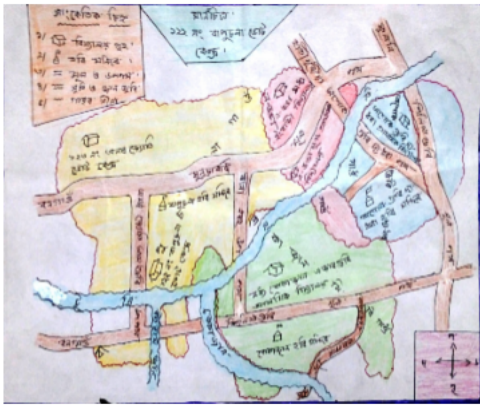

Nazri Naksha