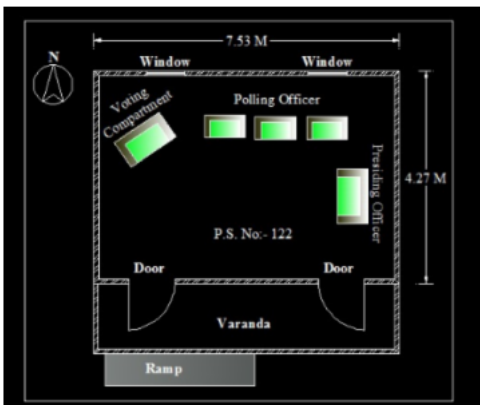

নিৰ্বাচক পঞ্জীয়ন বিষয়াৰ স্বাক্ষৰ

Nazri Naksha

Google Map View

Polling Station Building Front View

ভোটগ্ৰহন কেন্দ্ৰৰ সন্মুখৰ দৃশ্য

Cad View

Key MAP View

1 নাম : ধীৰেন কামান পিতাৰ নাম: নন্দলাল কামান ঘৰ নং : ১ বয়স : 42 লিঙ্গ : পুৰুষ	GZC1154569 ফটো উপলব্ধ	2 নাম : চুন কমান স্বামীৰ নাম: ধীৰেন কমান ঘৰ নং : ১ বয়স : 38 লিঙ্গ : মহিলা	GZC1154570 ফটো উপলব্ধ	3 নাম : উতপলা কামান স্বামীৰ নাম: ধীৰেন কামান ঘৰ নং : ১ বয়স : 30 লিঙ্গ : মহিলা	GZC0347955 ফটো উপলব্ধ
4 নাম : জয়া কামান স্বামীৰ নাম: তিলেন কামান ঘৰ নং : ১ বয়স : 26 লিঙ্গ : মহিলা	GZC0347906 ফটো উপলব্ধ	5 নাম : তিলেন কামান পিতাৰ নাম: নন্দেশ্বৰ কামান ঘৰ নং : #01 বয়স : 28 লিঙ্গ : পুৰুষ	GZC0347864 ফটো উপলব্ধ	6 নাম : নন্দী কমান পিতাৰ নাম: নন্দলাল কামান ঘৰ নং : ২ বয়স : 45 লিঙ্গ : পুৰুষ	GZC1154592 ফটো উপলব্ধ
7 নাম : মিনা কামান স্বামীৰ নাম: নন্দী কামান ঘৰ নং : ২ বয়স : 32 লিঙ্গ : মহিলা	GZC0346346 ফটো উপলব্ধ	# 8 নাম : পল্লৱ নৰহ পিতাৰ নাম: দুৰ্গেশ্বৰ নৰহ ঘৰ নং : ৩২ বয়স : 27 লিঙ্গ : পুৰুষ	GZC0347385 ফটো উপলব্ধ	9 নাম : ৰুমী কমান পিতাৰ নাম: নন্দী কমান ঘৰ নং : 2 বয়স : 22 লিঙ্গ : মহিলা	GZC4294054 ফটো উপলব্ধ
10 নাম : গোপাল কমান পিতাৰ নাম: নন্দলাল কামান ঘৰ নং : ৩ বয়স : 42 লিঙ্গ : পুৰুষ	GZC1154616 ফটো উপলব্ধ	11 নাম : শ্বোলী কমান স্বামীৰ নাম: গোপাল কমান ঘৰ নং : ৩ বয়স : 40 লিঙ্গ : মহিলা	GZC1154627 ফটো উপলব্ধ	12 নাম : মাইনা কামান পিতাৰ নাম: গোপাল কামান ঘৰ নং : 3 বয়স : 24 লিঙ্গ : পুৰুষ	VJS0022160 ফটো উপলব্ধ
13 নাম : পূৰ্ণিমা পুয়েং কামান স্বামীৰ নাম: মইনা কামান ঘৰ নং : 3 বয়স : 24 লিঙ্গ : মহিলা	VJS0022178 ফটো উপলব্ধ	14 নাম : অনিল কমান পিতাৰ নাম: সত্য কমান ঘৰ নং : 4 বয়স : 49 লিঙ্গ : পুৰুষ	GZC1154638 ফটো উপলব্ধ	15 নাম : ৰুপাৱতী মেদক কামান স্বামীৰ নাম: ৰঞ্জন কামান ঘৰ নং : 8 বয়স : 23 লিঙ্গ : মহিলা	GZC0286229 ফটো উপলব্ধ
16 নাম : ৰঞ্জিত কামান পিতাৰ নাম: অনিল কামান ঘৰ নং : 4 বয়স : 21 লিঙ্গ : পুৰুষ	GZC4254595 ফটো উপলব্ধ	17 নাম : দেব কমান পিতাৰ নাম: সত্য কমান ঘৰ নং : 5 বয়স : 49 লিঙ্গ : পুৰুষ	GZC1154661 ফটো উপলব্ধ	18 নাম : মাকনী কমান স্বামীৰ নাম: দেবকান্ত কমান ঘৰ নং : 5 বয়স : 47 লিঙ্গ : মহিলা	GZC1154672 ফটো উপলব্ধ
19 নাম : জোন প্ৰভা কামান পিতাৰ নাম: দেৱকান্ত কামান ঘৰ নং : ৫ বয়স : 25 লিঙ্গ : মহিলা	GZC0346478 ফটো উপলব্ধ	20 নাম : অনন্ত কামান পিতাৰ নাম: দেৱ কান্ত কামান ঘৰ নং : ৫ বয়স : 24 লিঙ্গ : পুৰুষ	GZC0285734 ফটো উপলব্ধ	21 নাম : জয়ললিতা মিলি কামান স্বামীৰ নাম: অনন্ত কামান ঘৰ নং : ৫ বয়স : 23 লিঙ্গ : মহিলা	GZC0285791 ফটো উপলব্ধ
22 নাম : সত্য কমান পিতাৰ নাম: উপেন কমান ঘৰ নং : ৬ বয়স : 77 লিঙ্গ : পুৰুষ	GZC1154707 ফটো উপলব্ধ	23 নাম : পদাধৰ কমান পিতাৰ নাম: সত্য কমান ঘৰ নং : ৬ বয়স : 52 লিঙ্গ : পুৰুষ	GZC1154683 ফটো উপলব্ধ	24 নাম : বীনা কমান স্বামীৰ নাম: পদাধৰ কমান ঘৰ নং : ৬ বয়স : 49 লিঙ্গ : মহিলা	GZC1154694 ফটো উপলব্ধ
25 নাম : শচীন কমান পিতাৰ নাম: সত্য কমান ঘৰ নং : ৬ বয়স : 31 লিঙ্গ : পুৰুষ	GZC1162874 ফটো উপলব্ধ	26 নাম : মনিকা কামান স্বামীৰ নাম: শচীন কামান ঘৰ নং : ৬ বয়স : 28 লিঙ্গ : মহিলা	GZC0346593 ফটো উপলব্ধ	27 নাম : জোনতুৰা পুয়েং কামান স্বামীৰ নাম: লিলাকন কামান ঘৰ নং : ৬ বয়স : 26 লিঙ্গ : মহিলা	GZC0282848 ফটো উপলব্ধ
28 নাম : লীলাকন কামান পিতাৰ নাম: পদাধৰ কামান ঘৰ নং : ৬ বয়স : 25 লিঙ্গ : পুৰুষ	GZC0346825 ফটো উপলব্ধ	29 নাম : দুখিলা কমান স্বামীৰ নাম: ডিম্বেশ্বৰ কমান ঘৰ নং : ৭ বয়স : 49 লিঙ্গ : মহিলা	GZC1154729 ফটো উপলব্ধ	30 নাম : ডিম্বেশ্বৰ কমান পিতাৰ নাম: মামাল কমান ঘৰ নং : ৭ বয়স : 47 লিঙ্গ : পুৰুষ	GZC1154718 ফটো উপলব্ধ