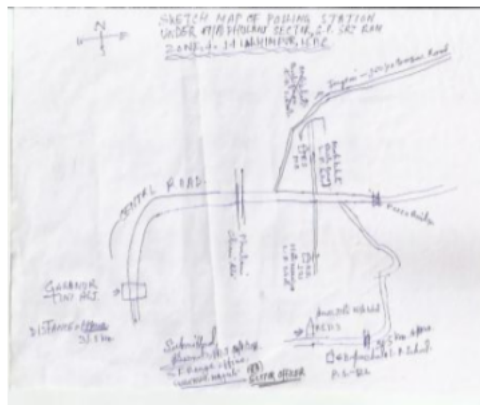

নিৰ্বাচক পঞ্জীয়ন বিষয়াৰ স্বাক্ষৰ

Nazri Naksha

Google Map View

Polling Station Building Front View

ভোটগ্ৰহন কেন্দ্ৰৰ সন্মুখৰ দৃশ্য

Cad View

Key MAP View

1 নাম : মুহীৰাম পগাগ পিতাৰ নাম: লালচিং পগাগ ঘৰ নং : 1 বয়স : 71 লিঙ্গ : পুৰুষ	GZC1168485 ফটো উপলব্ধ	2 নাম : ফুলন্তী পগাগ স্বামীৰ নাম: মুহীৰাম পগাগ ঘৰ নং : 1 বয়স : 66 লিঙ্গ : মহিলা	GZC1168496 ফটো উপলব্ধ	3 নাম : পুনাবাম পগাগ পিতাৰ নাম: মুহীৰাম পগাগ ঘৰ নং : 1 বয়স : 48 লিঙ্গ : পুৰুষ	GZC1168509 ফটো উপলব্ধ
4 নাম : উনচিমা পগাগ পিতাৰ নাম: মুহীৰাম পগাগ ঘৰ নং : 1 বয়স : 45 লিঙ্গ : মহিলা	GZC1168510 ফটো উপলব্ধ	5 নাম : ললিত পায়েং পিতাৰ নাম: প্ৰফুল্ল পায়েং ঘৰ নং : 1 বয়স : 40 লিঙ্গ : পুৰুষ	GZC0356543 ফটো উপলব্ধ	6 নাম : বিনা পায়েং স্বামীৰ নাম: ললিত পায়েং ঘৰ নং : 1 বয়স : 32 লিঙ্গ : মহিলা	GZC0356535 ফটো উপলব্ধ
7 নাম : বেথাবাম পগাগ পিতাৰ নাম: মুহীৰাম পগাগ ঘৰ নং : 1 বয়স : 28 লিঙ্গ : পুৰুষ	GZC0207324 ফটো উপলব্ধ	8 নাম : হেমপ্ৰভা মিলি স্বামীৰ নাম: বেথাবাম পগাগ ঘৰ নং : 1 বয়স : 26 লিঙ্গ : মহিলা	VJS0114157 ফটো উপলব্ধ	9 নাম : অঞ্জন পগাগ পিতাৰ নাম: মুহীৰাম পগাগ ঘৰ নং : 1 বয়স : 25 লিঙ্গ : পুৰুষ	GZC0430629 ফটো উপলব্ধ
10 নাম : নেকাদৈ কুটুম স্বামীৰ নাম: ধৰ্ম কুটুম ঘৰ নং : 2 বয়স : 65 লিঙ্গ : মহিলা	GZC1168521 ফটো উপলব্ধ	11 নাম : লোকেশ্বৰ কুটুম মাতৃৰ নাম: নেকাদৈ কুটুম ঘৰ নং : 2 বয়স : 40 লিঙ্গ : পুৰুষ	GZC1168532 ফটো উপলব্ধ	12 নাম : বিচামনি কুটুম পিতাৰ নাম: লোকেশ্বৰ কুটুম ঘৰ নং : 2 বয়স : 37 লিঙ্গ : মহিলা	GZC1169024 ফটো উপলব্ধ
13 নাম : বিৰেন কুটুম পিতাৰ নাম: ধৰ্ম কুটুম ঘৰ নং : 2 বয়স : 25 লিঙ্গ : পুৰুষ	GZC0394247 ফটো উপলব্ধ	14 নাম : অংকৰ কামান পিতাৰ নাম: অনল কামান ঘৰ নং : 2 বয়স : 24 লিঙ্গ : পুৰুষ	GZC0309328 ফটো উপলব্ধ	15 নাম : অনল কামান পিতাৰ নাম: কুমানী কামান ঘৰ নং : 3 বয়স : 62 লিঙ্গ : পুৰুষ	GZC1168543 ফটো উপলব্ধ
16 নাম : বস্তা কামান স্বামীৰ নাম: অনল কামান ঘৰ নং : 3 বয়স : 55 লিঙ্গ : মহিলা	GZC1168554 ফটো উপলব্ধ	17 নাম : বমেশ কামান পিতাৰ নাম: কুমানী কামান ঘৰ নং : 3 বয়স : 47 লিঙ্গ : পুৰুষ	GZC1168565 ফটো উপলব্ধ	18 নাম : বাচাপী কামান স্বামীৰ নাম: বমেশ কামান ঘৰ নং : 3 বয়স : 45 লিঙ্গ : মহিলা	GZC0356840 ফটো উপলব্ধ
19 নাম : মনোজ কামান পিতাৰ নাম: অনল কামান ঘৰ নং : 3 বয়স : 31 লিঙ্গ : পুৰুষ	GZC0083394 ফটো উপলব্ধ	20 নাম : বশি কামান স্বামীৰ নাম: মনোজ কামান ঘৰ নং : 3 বয়স : 29 লিঙ্গ : মহিলা	GZC0083451 ফটো উপলব্ধ	21 নাম : কনক কুটুম পিতাৰ নাম: গৌলাপ কুটুম ঘৰ নং : 8 বয়স : 63 লিঙ্গ : পুৰুষ	GZC1168576 ফটো উপলব্ধ
22 নাম : সোনামতী কুটুম স্বামীৰ নাম: কনক কুটুম ঘৰ নং : 8 বয়স : 58 লিঙ্গ : মহিলা	GZC1168587 ফটো উপলব্ধ	23 নাম : বীতা কুটুম স্বামীৰ নাম: কনক কুটুম ঘৰ নং : 4 বয়স : 48 লিঙ্গ : মহিলা	GZC1169411 ফটো উপলব্ধ	24 নাম : চবি কুটুম স্বামীৰ নাম: কেমবল কুটুম ঘৰ নং : 5 বয়স : 51 লিঙ্গ : মহিলা	GZC1168601 ফটো উপলব্ধ
25 নাম : বিপুল কুটুম পিতাৰ নাম: বিদ্যাধৰ কুটুম ঘৰ নং : 5 বয়স : 28 লিঙ্গ : পুৰুষ	GZC0083634 ফটো উপলব্ধ	26 নাম : শূৰ্ণলতা নৰহ কুটুম স্বামীৰ নাম: বিপুল কুটুম ঘৰ নং : 5 বয়স : 25 লিঙ্গ : মহিলা	GZC0207290 ফটো উপলব্ধ	27 নাম : বিমান কুটুম পিতাৰ নাম: কেম্বল কুটুম ঘৰ নং : 5 বয়স : 25 লিঙ্গ : পুৰুষ	VJS0018945 ফটো উপলব্ধ
28 নাম : মমি পেগু কুটুম স্বামীৰ নাম: বিমান কুটুম ঘৰ নং : 5 বয়স : 24 লিঙ্গ : মহিলা	VJS0073858 ফটো উপলব্ধ	29 নাম : বোধেশ্বৰ কুটুম পিতাৰ নাম: গৌলাপ কুটুম ঘৰ নং : 6 বয়স : 51 লিঙ্গ : পুৰুষ	GZC1168612 ফটো উপলব্ধ	30 নাম : সোনচেনী কুটুম স্বামীৰ নাম: বোধেশ্বৰ কুটুম ঘৰ নং : 6 বয়স : 51 লিঙ্গ : মহিলা	GZC1168623 ফটো উপলব্ধ