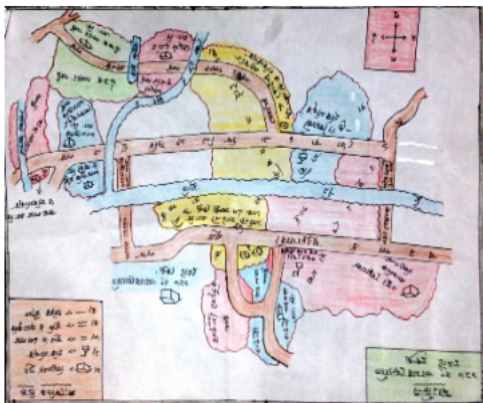

Nazri Naksha