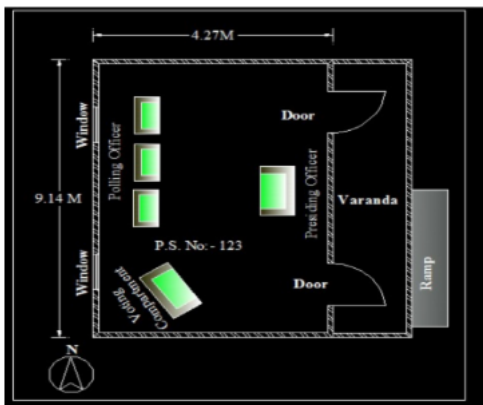

নিৰ্বাচক পঞ্জীয়ন বিষয়াৰ স্বাক্ষৰ

Nazri Naksha

Google Map View

Polling Station Building Front View

ভোটগ্ৰহন কেন্দ্ৰৰ সন্মুখৰ দৃশ্য

Cad View

Key MAP View

1 নাম : মুহীৰাম পগাগ পিতাৰ নাম: লালচিং পগাগ ঘৰ নং : 1 বয়স : 71 লিঙ্গ : পুৰুষ	GZC1168485 ফটো উপলব্ধ	2 নাম : ফুলন্তী পগাগ স্বামীৰ নাম: মুহীৰাম পগাগ ঘৰ নং : 1 বয়স : 66 লিঙ্গ : মহিলা	GZC1168496 ফটো উপলব্ধ	3 নাম : পুনাবাম পগাগ পিতাৰ নাম: মুহীৰাম পগাগ ঘৰ নং : 1 বয়স : 48 লিঙ্গ : পুৰুষ	GZC1168509 ফটো উপলব্ধ
4 নাম : উনচিমা পগাগ পিতাৰ নাম: মুহীৰাম পগাগ ঘৰ নং : 1 বয়স : 45 লিঙ্গ : মহিলা	GZC1168510 ফটো উপলব্ধ	5 নাম : ললিত পায়েং পিতাৰ নাম: প্ৰফুল্ল পায়েং ঘৰ নং : 1 বয়স : 40 লিঙ্গ : পুৰুষ	GZC0356543 ফটো উপলব্ধ	6 নাম : বিনা পায়েং স্বামীৰ নাম: ললিত পায়েং ঘৰ নং : 1 বয়স : 32 লিঙ্গ : মহিলা	GZC0356535 ফটো উপলব্ধ
7 নাম : বেথাবাম পগাগ পিতাৰ নাম: মুহীৰাম পগাগ ঘৰ নং : 1 বয়স : 28 লিঙ্গ : পুৰুষ	GZC0207324 ফটো উপলব্ধ	8 নাম : হেমপ্ৰভা মিলি স্বামীৰ নাম: বেথাবাম পগাগ ঘৰ নং : 1 বয়স : 26 লিঙ্গ : মহিলা	VJS0114157 ফটো উপলব্ধ	9 নাম : অঞ্জন পগাগ পিতাৰ নাম: মুহীৰাম পগাগ ঘৰ নং : 1 বয়স : 25 লিঙ্গ : পুৰুষ	GZC0430629 ফটো উপলব্ধ
10 নাম : নেকাদৈ কুটুম স্বামীৰ নাম: ধৰ্ম কুটুম ঘৰ নং : 2 বয়স : 65 লিঙ্গ : মহিলা	GZC1168521 ফটো উপলব্ধ	11 নাম : লোকেশ্বৰ কুটুম মাতৃৰ নাম: নেকাদৈ কুটুম ঘৰ নং : 2 বয়স : 40 লিঙ্গ : পুৰুষ	GZC1168532 ফটো উপলব্ধ	12 নাম : বিচামনি কুটুম পিতাৰ নাম: লোকেশ্বৰ কুটুম ঘৰ নং : 2 বয়স : 37 লিঙ্গ : মহিলা	GZC1169024 ফটো উপলব্ধ
13 নাম : বিৰেন কুটুম পিতাৰ নাম: ধৰ্ম কুটুম ঘৰ নং : 2 বয়স : 25 লিঙ্গ : পুৰুষ	GZC0394247 ফটো উপলব্ধ	14 নাম : অংকৰ কামান পিতাৰ নাম: অনল কামান ঘৰ নং : 2 বয়স : 24 লিঙ্গ : পুৰুষ	GZC0309328 ফটো উপলব্ধ	15 নাম : অনল কামান পিতাৰ নাম: কুমানী কামান ঘৰ নং : 3 বয়স : 62 লিঙ্গ : পুৰুষ	GZC1168543 ফটো উপলব্ধ
16 নাম : বস্তা কামান স্বামীৰ নাম: অনল কামান ঘৰ নং : 3 বয়স : 55 লিঙ্গ : মহিলা	GZC1168554 ফটো উপলব্ধ	17 নাম : বমেশ কামান পিতাৰ নাম: কুমানী কামান ঘৰ নং : 3 বয়স : 47 লিঙ্গ : পুৰুষ	GZC1168565 ফটো উপলব্ধ	18 নাম : বাচাপী কামান স্বামীৰ নাম: বমেশ কামান ঘৰ নং : 3 বয়স : 45 লিঙ্গ : মহিলা	GZC0356840 ফটো উপলব্ধ
19 নাম : মনোজ কামান পিতাৰ নাম: অনল কামান ঘৰ নং : 3 বয়স : 31 লিঙ্গ : পুৰুষ	GZC0083394 ফটো উপলব্ধ	20 নাম : বশি কামান স্বামীৰ নাম: মনোজ কামান ঘৰ নং : 3 বয়স : 29 লিঙ্গ : মহিলা	GZC0083451 ফটো উপলব্ধ	21 নাম : কনক কুটুম পিতাৰ নাম: গৌলাপ কুটুম ঘৰ নং : 8 বয়স : 63 লিঙ্গ : পুৰুষ	GZC1168576 ফটো উপলব্ধ
22 নাম : সোনামতী কুটুম স্বামীৰ নাম: কনক কুটুম ঘৰ নং : 8 বয়স : 58 লিঙ্গ : মহিলা	GZC1168587 ফটো উপলব্ধ	23 নাম : বীতা কুটুম স্বামীৰ নাম: কনক কুটুম ঘৰ নং : 4 বয়স : 48 লিঙ্গ : মহিলা	GZC1169411 ফটো উপলব্ধ	24 নাম : চবি কুটুম স্বামীৰ নাম: কেমবল কুটুম ঘৰ নং : 5 বয়স : 51 লিঙ্গ : মহিলা	GZC1168601 ফটো উপলব্ধ
25 নাম : বিপুল কুটুম পিতাৰ নাম: বিদ্যাধৰ কুটুম ঘৰ নং : 5 বয়স : 28 লিঙ্গ : পুৰুষ	GZC0083634 ফটো উপলব্ধ	26 নাম : শূৰ্ণলতা নৰহ কুটুম স্বামীৰ নাম: বিপুল কুটুম ঘৰ নং : 5 বয়স : 25 লিঙ্গ : মহিলা	GZC0207290 ফটো উপলব্ধ	27 নাম : বিমান কুটুম পিতাৰ নাম: কেম্বল কুটুম ঘৰ নং : 5 বয়স : 25 লিঙ্গ : পুৰুষ	VJS0018945 ফটো উপলব্ধ
28 নাম : মমি পেগু কুটুম স্বামীৰ নাম: বিমান কুটুম ঘৰ নং : 5 বয়স : 24 লিঙ্গ : মহিলা	VJS0073858 ফটো উপলব্ধ	29 নাম : বোধেশ্বৰ কুটুম পিতাৰ নাম: গৌলাপ কুটুম ঘৰ নং : 6 বয়স : 51 লিঙ্গ : পুৰুষ	GZC1168612 ফটো উপলব্ধ	30 নাম : সোনচেনী কুটুম স্বামীৰ নাম: বোধেশ্বৰ কুটুম ঘৰ নং : 6 বয়স : 51 লিঙ্গ : মহিলা	GZC1168623 ফটো উপলব্ধ