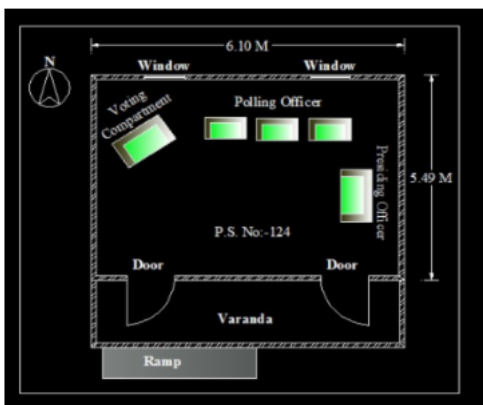

নিৰ্বাচক পঞ্জীয়ন বিষয়াৰ স্বাক্ষৰ

Nazri Naksha

Google Map View

Polling Station Building Front View

ভোটগ্ৰহন কেন্দ্ৰৰ সন্মুখৰ দৃশ্য

Cad View

Key MAP View

1 নাম : খগেন গায়ন পিতাৰ নাম: সৰুলৰা গায়ন ঘৰ নং : 1 বয়স : 71 লিঙ্গ : পুৰুষ	GZC1174567 ফটো উপলব্ধ	2 নাম : গনেশ শইকীয়া পিতাৰ নাম: টেপুৰাম শইকীয়া ঘৰ নং : 1 বয়স : 57 লিঙ্গ : পুৰুষ	GZC1174614 ফটো উপলব্ধ	3 নাম : বাজেন শইকীয়া পিতাৰ নাম: টেপুৰাম শইকীয়া ঘৰ নং : 1 বয়স : 49 লিঙ্গ : পুৰুষ	GZC1174636 ফটো উপলব্ধ
4 নাম : মনি শইকীয়া স্বামীৰ নাম: গনেশ শইকীয়া ঘৰ নং : 1 বয়স : 45 লিঙ্গ : মহিলা	GZC1174625 ফটো উপলব্ধ	5 নাম : দীপালী শইকীয়া স্বামীৰ নাম: বাজেন শইকীয়া ঘৰ নং : 1 বয়স : 39 লিঙ্গ : মহিলা	GZC1174647 ফটো উপলব্ধ	6 নাম : ভাস্কৰ জ্যোতি গায়ন পিতাৰ নাম: খগেন গায়ন ঘৰ নং : 1 বয়স : 37 লিঙ্গ : পুৰুষ	GZC0087932 ফটো উপলব্ধ
7 নাম : দিব্য গায়ন পিতাৰ নাম: খগেন গায়ন ঘৰ নং : 1 বয়স : 32 লিঙ্গ : পুৰুষ	GZC0005582 ফটো উপলব্ধ	8 নাম : নিতু শইকীয়া পিতাৰ নাম: গনেশ শইকীয়া ঘৰ নং : 01 বয়স : 28 লিঙ্গ : মহিলা	GZC0000158 ফটো উপলব্ধ	9 নাম : মনু গায়ন পিতাৰ নাম: খগেন গায়ন ঘৰ নং : 1 বয়স : 28 লিঙ্গ : পুৰুষ	GZC0085381 ফটো উপলব্ধ
10 নাম : মেঘালী নাথ গায়ন স্বামীৰ নাম: দিব্য গায়ন ঘৰ নং : 1 বয়স : 26 লিঙ্গ : মহিলা	GZC4281382 ফটো উপলব্ধ	11 নাম : পৰিনিতা শইকীয়া পিতাৰ নাম: বাজেন শইকীয়া ঘৰ নং : 1 বয়স : 25 লিঙ্গ : মহিলা	GZC0467415 ফটো উপলব্ধ	12 নাম : পূজা শইকীয়া পিতাৰ নাম: গণেশ শইকীয়া ঘৰ নং : 01 বয়স : 22 লিঙ্গ : মহিলা	GZC0277848 ফটো উপলব্ধ
#2 13 নাম : প্ৰতিষা নাথ গায়ন স্বামীৰ নাম: মনু গায়ন ঘৰ নং : 01 বয়স : 20 লিঙ্গ : মহিলা	VJS0101535 ফটো উপলব্ধ	14 নাম : পাৰ্থ বৰা পিতাৰ নাম: তৰুন বৰা ঘৰ নং : 1 নং ফুলনী বয়স : 21 লিঙ্গ : পুৰুষ	VJS0113795 ফটো উপলব্ধ	15 নাম : লখ্যজীত গায়ন মাতৃৰ নাম: কৰুনা গায়ন ঘৰ নং : 1 নং ফুলনী বয়স : 21 লিঙ্গ : পুৰুষ	VJS0108993 ফটো উপলব্ধ
16 নাম : ভূপেন শইকীয়া পিতাৰ নাম: পুৰাই শইকীয়া ঘৰ নং : 2 বয়স : 57 লিঙ্গ : পুৰুষ	GZC1174658 ফটো উপলব্ধ	17 নাম : পাহিতা শইকীয়া স্বামীৰ নাম: ভূপেন শইকীয়া ঘৰ নং : 2 বয়স : 52 লিঙ্গ : মহিলা	GZC1174669 ফটো উপলব্ধ	18 নাম : বিৰেন গায়ন পিতাৰ নাম: সৰুলৰা গায়ন ঘৰ নং : 2 বয়স : 52 লিঙ্গ : পুৰুষ	GZC1174705 ফটো উপলব্ধ
19 নাম : বিনা গায়ন স্বামীৰ নাম: বিৰেন গায়ন ঘৰ নং : 2 বয়স : 37 লিঙ্গ : মহিলা	GZC1174716 ফটো উপলব্ধ	20 নাম : পল্লব শইকীয়া পিতাৰ নাম: সোন্তা নাথ শইকীয়া ঘৰ নং : 2 বয়স : 31 লিঙ্গ : পুৰুষ	GZC1184798 ফটো উপলব্ধ	21 নাম : পলাশ শইকীয়া পিতাৰ নাম: সোন্তানাথ শইকীয়া ঘৰ নং : 2 বয়স : 27 লিঙ্গ : পুৰুষ	GZC0142703 ফটো উপলব্ধ
22 নাম : অস্মান শইকীয়া পিতাৰ নাম: ভূপেন শইকীয়া ঘৰ নং : 02 বয়স : 23 লিঙ্গ : পুৰুষ	GZC0466649 ফটো উপলব্ধ	23 নাম : বিতমনি গায়ন পিতাৰ নাম: বিৰেন গায়ন ঘৰ নং : 2 বয়স : 19 লিঙ্গ : মহিলা	VJS0117093 ফটো উপলব্ধ	24 নাম : নলিন শইকীয়া পিতাৰ নাম: সাগৰ শইকীয়া ঘৰ নং : 9 বয়স : 57 লিঙ্গ : পুৰুষ	GZC1174794 ফটো উপলব্ধ
25 নাম : বীনা শইকীয়া স্বামীৰ নাম: নলিন শইকীয়া ঘৰ নং : 9 বয়স : 52 লিঙ্গ : মহিলা	GZC1174807 ফটো উপলব্ধ	26 নাম : বিপিন চন্দ্ৰ গায়ন পিতাৰ নাম: জীৱন চন্দ্ৰ গায়ন ঘৰ নং : 9 বয়স : 49 লিঙ্গ : পুৰুষ	GZC1174749 ফটো উপলব্ধ	27 নাম : মিনটি গায়ন স্বামীৰ নাম: বিপিন গায়ন ঘৰ নং : 9 বয়স : 45 লিঙ্গ : মহিলা	GZC1174750 ফটো উপলব্ধ
28 নাম : বস্তি বৰা গায়ন স্বামীৰ নাম: বৃহিন চন্দ্ৰ গায়ন ঘৰ নং : 9 বয়স : 44 লিঙ্গ : মহিলা	GZC0397208 ফটো উপলব্ধ	29 নাম : বৃহিন চন্দ্ৰ গায়ন পিতাৰ নাম: জীৱন চন্দ্ৰ গায়ন ঘৰ নং : 9 বয়স : 44 লিঙ্গ : পুৰুষ	GZC1174761 ফটো উপলব্ধ	30 নাম : বুল শইকীয়া স্বামীৰ নাম: বিচিত্ৰ শইকীয়া ঘৰ নং : 9 বয়স : 35 লিঙ্গ : মহিলা	GZC0005585 ফটো উপলব্ধ