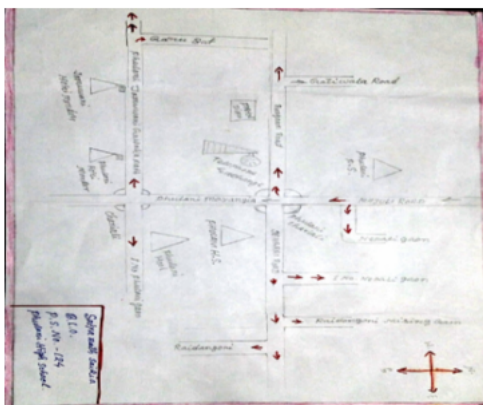

Nazri Naksha