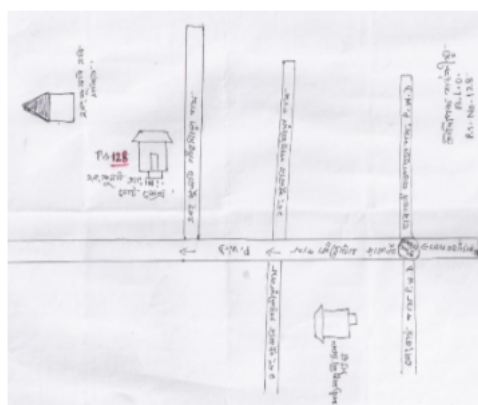

নিৰ্বাচক পঞ্জীয়ন বিষয়াৰ স্বাক্ষৰ

Nazri Naksha

Google Map View

Polling Station Building Front View

ভোটগ্ৰহন কেন্দ্ৰৰ সন্মুখৰ দৃশ্য

Cad View

Key MAP View

1 নাম : নব শইকীয়া পিতাৰ নাম: গুৰুপ্ৰসাদ শইকীয়া ঘৰ নং : 1 বয়স : 53 লিঙ্গ : পুৰুষ	GZC1204564 ফটো উপলব্ধ	2 নাম : লাবন্য শইকীয়া স্বামীৰ নাম: নব শইকীয়া ঘৰ নং : 1 বয়স : 46 লিঙ্গ : মহিলা	GZC1204575 ফটো উপলব্ধ	3 নাম : প্ৰণৱ শইকীয়া পিতাৰ নাম: নব শইকীয়া ঘৰ নং : 1 বয়স : 29 লিঙ্গ : পুৰুষ	GZC1611989 ফটো উপলব্ধ
4 নাম : বৰিনা শইকীয়া পিতাৰ নাম: নব শইকীয়া ঘৰ নং : 1 বয়স : 29 লিঙ্গ : মহিলা	VJS0094128 ফটো উপলব্ধ	# 5 নাম : বশিা নাথ স্বামীৰ নাম: বিনোদ নাথ ঘৰ নং : 01 বয়স : 23 লিঙ্গ : মহিলা	GZC0444125 ফটো উপলব্ধ	6 নাম : পলাশ শইকীয়া পিতাৰ নাম: নব শইকীয়া ঘৰ নং : 1 বয়স : 23 লিঙ্গ : পুৰুষ	VJS0037333 ফটো উপলব্ধ
7 নাম : অনিমা হুঁ দত্ত স্বামীৰ নাম: জীবন দত্ত ঘৰ নং : 2 বয়স : 57 লিঙ্গ : মহিলা	GZC1204586 ফটো উপলব্ধ	8 নাম : বাজেন্দ্ৰ বৰুৱা পিতাৰ নাম: মালভোগ বৰুৱা ঘৰ নং : 02 বয়স : 38 লিঙ্গ : পুৰুষ	GZC1204973 ফটো উপলব্ধ	9 নাম : দিপাংকৰ দত্ত পিতাৰ নাম: জীৱন দত্ত ঘৰ নং : 2 বয়স : 30 লিঙ্গ : পুৰুষ	GZC1211514 ফটো উপলব্ধ
10 নাম : পুতুমনি নাথ স্বামীৰ নাম: বাজেন্দ্ৰ বৰুৱা ঘৰ নং : 2 বয়স : 29 লিঙ্গ : মহিলা	GZC4280665 ফটো উপলব্ধ	11 নাম : অনামিকা বৰা দত্ত স্বামীৰ নাম: দিপাংকৰ দত্ত ঘৰ নং : 02 বয়স : 28 লিঙ্গ : মহিলা	GZC0389551 ফটো উপলব্ধ	12 নাম : পিংকু দত্ত পিতাৰ নাম: জীৱন দত্ত ঘৰ নং : 02 বয়স : 27 লিঙ্গ : পুৰুষ	GZC0389577 ফটো উপলব্ধ
13 নাম : যতিন বৰুৱা পিতাৰ নাম: বিমান বৰুৱা ঘৰ নং : 02 বয়স : 22 লিঙ্গ : পুৰুষ	GZC0283820 ফটো উপলব্ধ	14 নাম : অনিমা নাথ স্বামীৰ নাম: মহেন্দ্ৰ নাথ ঘৰ নং : 3 বয়স : 53 লিঙ্গ : মহিলা	GZC1204600 ফটো উপলব্ধ	15 নাম : পৰেশ নাথ পিতাৰ নাম: মহেন্দ্ৰ নাথ ঘৰ নং : 3 বয়স : 30 লিঙ্গ : পুৰুষ	VJS0025213 ফটো উপলব্ধ
16 নাম : জংকী বৰা নাথ স্বামীৰ নাম: বিজয় নাথ ঘৰ নং : 03 বয়স : 22 লিঙ্গ : মহিলা	VJS0114819 ফটো উপলব্ধ	17 নাম : বিজয় নাথ মাতৃৰ নাম: অনিমা নাথ ঘৰ নং : 03 বয়স : 21 লিঙ্গ : পুৰুষ	VJS0114801 ফটো উপলব্ধ	18 নাম : স্মিতি বৰা নাথ স্বামীৰ নাম: পৰেশ নাথ ঘৰ নং : 3 বয়স : 20 লিঙ্গ : মহিলা	VJS0106468 ফটো উপলব্ধ
19 নাম : হৰেন নাথ পিতাৰ নাম: ধৰ্মেশ্বৰ নাথ ঘৰ নং : 8 বয়স : 56 লিঙ্গ : পুৰুষ	GZC1204622 ফটো উপলব্ধ	20 নাম : পদমী নাথ স্বামীৰ নাম: হৰেন নাথ ঘৰ নং : 8 বয়স : 56 লিঙ্গ : মহিলা	GZC1204633 ফটো উপলব্ধ	21 নাম : দীপলক্ষী দেৱী স্বামীৰ নাম: যোগানন্দ নাথ ঘৰ নং : 8 বয়স : 32 লিঙ্গ : মহিলা	GZC0050849 ফটো উপলব্ধ
22 নাম : মৈত্ৰেয়ী গৰিমা সোনোৱাল স্বামীৰ নাম: অচ্যুত কুমাৰ নাথ ঘৰ নং : 4 বয়স : 32 লিঙ্গ : মহিলা	VJS0025254 ফটো উপলব্ধ	23 নাম : অনিল বৰুৱা পিতাৰ নাম: কলিৰাম বৰুৱা ঘৰ নং : 5 বয়স : 57 লিঙ্গ : পুৰুষ	GZC1204655 ফটো উপলব্ধ	24 নাম : মালবিকা বৰুৱা স্বামীৰ নাম: অনিল বৰুৱা ঘৰ নং : 5 বয়স : 54 লিঙ্গ : মহিলা	GZC1204666 ফটো উপলব্ধ
25 নাম : বাবুল বৰুৱা পিতাৰ নাম: অনিল বৰুৱা ঘৰ নং : 5 বয়স : 32 লিঙ্গ : পুৰুষ	GZC1591646 ফটো উপলব্ধ	26 নাম : বিজু বৰুৱা স্বামীৰ নাম: গৌবিন বৰুৱা ঘৰ নং : 6 বয়স : 42 লিঙ্গ : মহিলা	GZC1204688 ফটো উপলব্ধ	27 নাম : বগী নাথ স্বামীৰ নাম: পুনাৰাম নাথ ঘৰ নং : 9 বয়স : 68 লিঙ্গ : মহিলা	GZC1204699 ফটো উপলব্ধ
28 নাম : বিনোদ নাথ পিতাৰ নাম: পুনাই নাথ ঘৰ নং : 9 বয়স : 38 লিঙ্গ : পুৰুষ	GZC1204713 ফটো উপলব্ধ	29 নাম : বীনিতা চুতীয়া নাথ স্বামীৰ নাম: জয়ন্ত নাথ ঘৰ নং : 7 বয়স : 38 লিঙ্গ : মহিলা	VJS0023085 ফটো উপলব্ধ	30 নাম : বগাই নাথ পিতাৰ নাম: জোনাৰাম নাথ ঘৰ নং : 8 বয়স : 57 লিঙ্গ : পুৰুষ	GZC1204735 ফটো উপলব্ধ