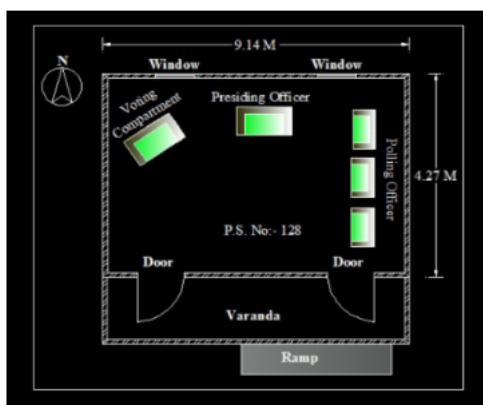

নিৰ্বাচক পঞ্জীয়ন বিষয়াৰ স্বাক্ষৰ

Nazri Naksha

Google Map View

Polling Station Building Front View

ভোটগ্ৰহন কেন্দ্ৰৰ সন্মুখৰ দৃশ্য

Cad View

Key MAP View

1 নাম : নব শইকীয়া পিতাৰ নাম: গুৰুপ্ৰসাদ শইকীয়া ঘৰ নং : 1 বয়স : 53 লিঙ্গ : পুৰুষ	GZC1204564 ফটো উপলব্ধ	2 নাম : লাবন্য শইকীয়া স্বামীৰ নাম: নব শইকীয়া ঘৰ নং : 1 বয়স : 46 লিঙ্গ : মহিলা	GZC1204575 ফটো উপলব্ধ	3 নাম : প্ৰণৱ শইকীয়া পিতাৰ নাম: নব শইকীয়া ঘৰ নং : 1 বয়স : 29 লিঙ্গ : পুৰুষ	GZC1611989 ফটো উপলব্ধ
4 নাম : বৰিনা শইকীয়া পিতাৰ নাম: নব শইকীয়া ঘৰ নং : 1 বয়স : 29 লিঙ্গ : মহিলা	VJS0094128 ফটো উপলব্ধ	# 5 নাম : বশিা নাথ স্বামীৰ নাম: বিনোদ নাথ ঘৰ নং : 01 বয়স : 23 লিঙ্গ : মহিলা	GZC0444125 ফটো উপলব্ধ	6 নাম : পলাশ শইকীয়া পিতাৰ নাম: নব শইকীয়া ঘৰ নং : 1 বয়স : 23 লিঙ্গ : পুৰুষ	VJS0037333 ফটো উপলব্ধ
7 নাম : অনিমা হুঁ দত্ত স্বামীৰ নাম: জীবন দত্ত ঘৰ নং : 2 বয়স : 57 লিঙ্গ : মহিলা	GZC1204586 ফটো উপলব্ধ	8 নাম : বাজেন্দ্ৰ বৰুৱা পিতাৰ নাম: মালভোগ বৰুৱা ঘৰ নং : 02 বয়স : 38 লিঙ্গ : পুৰুষ	GZC1204973 ফটো উপলব্ধ	9 নাম : দিপাংকৰ দত্ত পিতাৰ নাম: জীৱন দত্ত ঘৰ নং : 2 বয়স : 30 লিঙ্গ : পুৰুষ	GZC1211514 ফটো উপলব্ধ
10 নাম : পুতুমনি নাথ স্বামীৰ নাম: বাজেন্দ্ৰ বৰুৱা ঘৰ নং : 2 বয়স : 29 লিঙ্গ : মহিলা	GZC4280665 ফটো উপলব্ধ	11 নাম : অনামিকা বৰা দত্ত স্বামীৰ নাম: দিপাংকৰ দত্ত ঘৰ নং : 02 বয়স : 28 লিঙ্গ : মহিলা	GZC0389551 ফটো উপলব্ধ	12 নাম : পিংকু দত্ত পিতাৰ নাম: জীৱন দত্ত ঘৰ নং : 02 বয়স : 27 লিঙ্গ : পুৰুষ	GZC0389577 ফটো উপলব্ধ
13 নাম : যতিন বৰুৱা পিতাৰ নাম: বিমান বৰুৱা ঘৰ নং : 02 বয়স : 22 লিঙ্গ : পুৰুষ	GZC0283820 ফটো উপলব্ধ	14 নাম : অনিমা নাথ স্বামীৰ নাম: মহেন্দ্ৰ নাথ ঘৰ নং : 3 বয়স : 53 লিঙ্গ : মহিলা	GZC1204600 ফটো উপলব্ধ	15 নাম : পৰেশ নাথ পিতাৰ নাম: মহেন্দ্ৰ নাথ ঘৰ নং : 3 বয়স : 30 লিঙ্গ : পুৰুষ	VJS0025213 ফটো উপলব্ধ
16 নাম : জংকী বৰা নাথ স্বামীৰ নাম: বিজয় নাথ ঘৰ নং : 03 বয়স : 22 লিঙ্গ : মহিলা	VJS0114819 ফটো উপলব্ধ	17 নাম : বিজয় নাথ মাতৃৰ নাম: অনিমা নাথ ঘৰ নং : 03 বয়স : 21 লিঙ্গ : পুৰুষ	VJS0114801 ফটো উপলব্ধ	18 নাম : স্মিতি বৰা নাথ স্বামীৰ নাম: পৰেশ নাথ ঘৰ নং : 3 বয়স : 20 লিঙ্গ : মহিলা	VJS0106468 ফটো উপলব্ধ
19 নাম : হৰেন নাথ পিতাৰ নাম: ধৰ্মেশ্বৰ নাথ ঘৰ নং : 8 বয়স : 56 লিঙ্গ : পুৰুষ	GZC1204622 ফটো উপলব্ধ	20 নাম : পদমী নাথ স্বামীৰ নাম: হৰেন নাথ ঘৰ নং : 8 বয়স : 56 লিঙ্গ : মহিলা	GZC1204633 ফটো উপলব্ধ	21 নাম : দীপলক্ষী দেৱী স্বামীৰ নাম: যোগানন্দ নাথ ঘৰ নং : 8 বয়স : 32 লিঙ্গ : মহিলা	GZC0050849 ফটো উপলব্ধ
22 নাম : মৈত্ৰেয়ী গৰিমা সোনোৱাল স্বামীৰ নাম: অচ্যুত কুমাৰ নাথ ঘৰ নং : 4 বয়স : 32 লিঙ্গ : মহিলা	VJS0025254 ফটো উপলব্ধ	23 নাম : অনিল বৰুৱা পিতাৰ নাম: কলিৰাম বৰুৱা ঘৰ নং : 5 বয়স : 57 লিঙ্গ : পুৰুষ	GZC1204655 ফটো উপলব্ধ	24 নাম : মালবিকা বৰুৱা স্বামীৰ নাম: অনিল বৰুৱা ঘৰ নং : 5 বয়স : 54 লিঙ্গ : মহিলা	GZC1204666 ফটো উপলব্ধ
25 নাম : বাবুল বৰুৱা পিতাৰ নাম: অনিল বৰুৱা ঘৰ নং : 5 বয়স : 32 লিঙ্গ : পুৰুষ	GZC1591646 ফটো উপলব্ধ	26 নাম : বিজু বৰুৱা স্বামীৰ নাম: গৌবিন বৰুৱা ঘৰ নং : 6 বয়স : 42 লিঙ্গ : মহিলা	GZC1204688 ফটো উপলব্ধ	27 নাম : বগী নাথ স্বামীৰ নাম: পুনাৰাম নাথ ঘৰ নং : 9 বয়স : 68 লিঙ্গ : মহিলা	GZC1204699 ফটো উপলব্ধ
28 নাম : বিনোদ নাথ পিতাৰ নাম: পুনাই নাথ ঘৰ নং : 9 বয়স : 38 লিঙ্গ : পুৰুষ	GZC1204713 ফটো উপলব্ধ	29 নাম : বীনিতা চুতীয়া নাথ স্বামীৰ নাম: জয়ন্ত নাথ ঘৰ নং : 7 বয়স : 38 লিঙ্গ : মহিলা	VJS0023085 ফটো উপলব্ধ	30 নাম : বগাই নাথ পিতাৰ নাম: জোনাৰাম নাথ ঘৰ নং : 8 বয়স : 57 লিঙ্গ : পুৰুষ	GZC1204735 ফটো উপলব্ধ