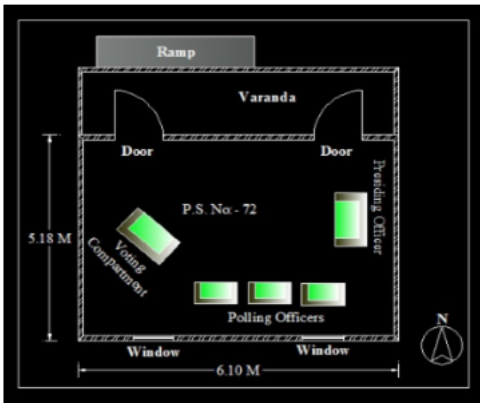

নিৰ্বাচক পঞ্জীয়ন বিষয়াৰ স্বাক্ষৰ

Nazri Naksha

Google Map View

Polling Station Building Front View

ভোটগ্ৰহন কেন্দ্ৰৰ সন্মুখৰ দৃশ্য

Cad View

Key MAP View

| | | | | | |
|---|--------------------------|--|--------------------------|---|--------------------------|
| # 1 নাম : মিৰি পায়োং পিতাৰ নাম: মদন পায়োং ঘৰ নং : 1 বয়স : 72 লিঙ্গ : মহিলা | GZC0102269 ফটো উপলব্ধ | # 2 নাম : দোলেশ্বৰ মিলি পিতাৰ নাম: মেনতি মিলি ঘৰ নং : 1 বয়স : 62 লিঙ্গ : পুৰুষ | GZC6934561 ফটো উপলব্ধ | R 3 নাম : কান্দৰি মিলি স্বামীৰ নাম: দোলেশ্বৰ মিলি ঘৰ নং : 1 বয়স : 54 লিঙ্গ : মহিলা | GZC6934572 ফটো উপলব্ধ |
| 4 নাম : কান্দৰী মিলি স্বামীৰ নাম: দোলেশ্বৰ মিলি ঘৰ নং : 1 বয়স : 48 লিঙ্গ : মহিলা | VJS0060368 ফটো উপলব্ধ | 5 নাম : বঞ্জিত মিলি পিতাৰ নাম: দোলেশ্বৰ মিলি ঘৰ নং : 1 বয়স : 33 লিঙ্গ : পুৰুষ | GZC0102806 ফটো উপলব্ধ | # 6 নাম : অঞ্জলি পায়োং পিতাৰ নাম: বাতুল পায়োং ঘৰ নং : 1 বয়স : 28 লিঙ্গ : মহিলা | GZC0103747 ফটো উপলব্ধ |
| 7 নাম : দিপালী মিলি স্বামীৰ নাম: প্রদীপ মিলি ঘৰ নং : 1 বয়স : 27 লিঙ্গ : মহিলা | GZC0384586 ফটো উপলব্ধ | 8 নাম : প্রদীপ মিলি পিতাৰ নাম: দোলেশ্বৰ মিলি ঘৰ নং : 1 বয়স : 36 লিঙ্গ : পুৰুষ | VJS0060350 ফটো উপলব্ধ | 9 নাম : দেচিৰাম নৰহ পিতাৰ নাম: ধনাই নৰহ ঘৰ নং : 2 বয়স : 57 লিঙ্গ : পুৰুষ | VJS0008342 ফটো উপলব্ধ |
| 10 নাম : পুন্যমতি নৰহ স্বামীৰ নাম: দেচিৰাম নৰহ ঘৰ নং : 2 বয়স : 55 লিঙ্গ : মহিলা | VJS0008433 ফটো উপলব্ধ | 11 নাম : চেংকলী পায়োং স্বামীৰ নাম: বাতুল পায়োং ঘৰ নং : 2 বয়স : 41 লিঙ্গ : মহিলা | GZC0125856 ফটো উপলব্ধ | 12 নাম : সুমন্ত নৰহ পিতাৰ নাম: দেশিৰাম নৰহ ঘৰ নং : 2 বয়স : 29 লিঙ্গ : পুৰুষ | VJS0011601 ফটো উপলব্ধ |
| 13 নাম : বশীৰেখা নৰহ স্বামীৰ নাম: সুমন্ত নৰহ ঘৰ নং : 2 বয়স : 28 লিঙ্গ : মহিলা | VJS0009928 ফটো উপলব্ধ | R 14 নাম : জিনা নৰহ স্বামীৰ নাম: যুগন্ত নৰহ ঘৰ নং : 2 বয়স : 28 লিঙ্গ : মহিলা | GZC0435750 ফটো উপলব্ধ | 15 নাম : বাজিব মিলি পিতাৰ নাম: মহীনাথ মিলি ঘৰ নং : 2 বয়স : 22 লিঙ্গ : পুৰুষ | GZC4265096 ফটো উপলব্ধ |
| # 16 নাম : সদানন্দ পায়োং পিতাৰ নাম: লাভুৰ পায়োং ঘৰ নং : 3 বয়স : 65 লিঙ্গ : পুৰুষ | GZC6934641 ফটো উপলব্ধ | 17 নাম : পুনোশ্বৰী নৰহ স্বামীৰ নাম: মহীধৰ নৰহ ঘৰ নং : 03 বয়স : 65 লিঙ্গ : মহিলা | GZC0267864 ফটো উপলব্ধ | 18 নাম : ফ লকন নৰহ পিতাৰ নাম: মুহীধৰ নৰহ ঘৰ নং : 03 বয়স : 40 লিঙ্গ : পুৰুষ | GZC0267021 ফটো উপলব্ধ |
| 19 নাম : শ্বেবালি নৰহ অন্যান্য: ফ লকন নৰহ ঘৰ নং : 03 বয়স : 38 লিঙ্গ : পুৰুষ | GZC0266924 ফটো উপলব্ধ | 20 নাম : বীতা গাতাক পায়োং স্বামীৰ নাম: বজিত পায়োং ঘৰ নং : 03 বয়স : 29 লিঙ্গ : মহিলা | GZC0379123 ফটো উপলব্ধ | 21 নাম : বঞ্জিত পায়োং পিতাৰ নাম: সদানন্দ পায়োং ঘৰ নং : 03 বয়স : 28 লিঙ্গ : পুৰুষ | GZC0042556 ফটো উপলব্ধ |
| 22 নাম : বঞ্জন পায়োং পিতাৰ নাম: সদানন্দ পায়োং ঘৰ নং : 3 বয়স : 25 লিঙ্গ : পুৰুষ | GZC0307520 ফটো উপলব্ধ | 23 নাম : সুনিতা মিলি নৰহ স্বামীৰ নাম: নয়ন জ্যোতি নৰহ ঘৰ নং : 03 বয়স : 22 লিঙ্গ : মহিলা | GZC0263194 ফটো উপলব্ধ | 24 নাম : নয়ন জ্যোতি নৰহ পিতাৰ নাম: ফুলকন নৰহ ঘৰ নং : 03 বয়স : 22 লিঙ্গ : পুৰুষ | GZC0263145 ফটো উপলব্ধ |
| 25 নাম : লখীধৰ পায়োং পিতাৰ নাম: সদানন্দ পায়োং ঘৰ নং : 3 বয়স : 22 লিঙ্গ : পুৰুষ | GZC0307579 ফটো উপলব্ধ | 26 নাম : ভূগদৈ মিলি অন্যান্য: ধনেশ্বৰ মিলি ঘৰ নং : 08 বয়স : 56 লিঙ্গ : মহিলা | GZC0268219 ফটো উপলব্ধ | 27 নাম : ধনেশ্বৰ মিলি পিতাৰ নাম: বলিৰাম মিলি ঘৰ নং : 08 বয়স : 43 লিঙ্গ : পুৰুষ | GZC0422741 ফটো উপলব্ধ |
| # 28 নাম : সন্দেশ্বৰ নৰহ পিতাৰ নাম: তিতি নৰহ ঘৰ নং : 4 বয়স : 50 লিঙ্গ : পুৰুষ | GZC6934709 ফটো উপলব্ধ | 29 নাম : পূজা পায়োং মিলি স্বামীৰ নাম: দেবকান্ত মিলি ঘৰ নং : 4 বয়স : 27 লিঙ্গ : মহিলা | GZC0468546 ফটো উপলব্ধ | S 30 নাম : প্রভাত পাদু পিতাৰ নাম: জগত পাদু ঘৰ নং : 4 বয়স : 19 লিঙ্গ : পুৰুষ | VJS0095570 ফটো উপলব্ধ |