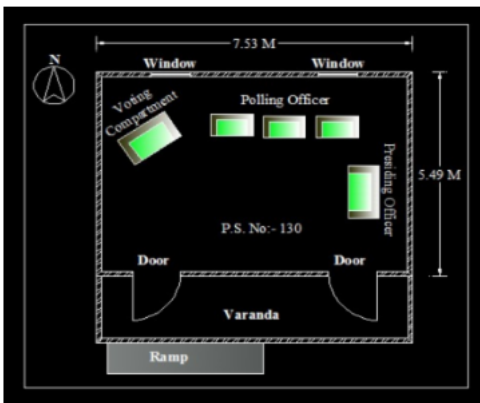

নিৰ্বাচক পঞ্জীয়ন বিষয়াৰ স্বাক্ষৰ

Nazri Naksha

Google Map View

Polling Station Building Front View

ভোটগ্ৰহন কেন্দ্ৰৰ সন্মুখৰ দৃশ্য

Cad View

Key MAP View

বিধানসভা সমষ্টিৰ নম্বৰ আৰু নাম : 98-মাজুলী  
অংশৰ নম্বৰ আৰু নাম : 1-জেংৰাই বালিচাপৰি