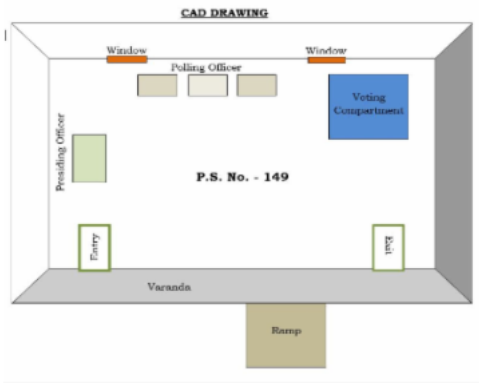

নিৰ্বাচক পঞ্জীয়ন বিষয়াৰ স্বাক্ষৰ

Nazri Naksha

Google Map View

Polling Station Building Front View

ভোটগ্ৰহন কেন্দ্ৰৰ সন্মুখৰ দৃশ্য

Cad View

Key MAP View

1 নাম : মুকুল দলে পিতাৰ নাম: মাগিৰাম দলে ঘৰ নং : 1 বয়স : 45 লিঙ্গ : পুৰুষ	GZC1234577 ফটো উপলব্ধ	2 নাম : নেচী দলে স্বামীৰ নাম: মুকুল দলে ঘৰ নং : 1 বয়স : 44 লিঙ্গ : মহিলা	GZC1234588 ফটো উপলব্ধ	3 নাম : যতীন দলে পিতাৰ নাম: মাগিৰাম দলে ঘৰ নং : 1 বয়স : 43 লিঙ্গ : পুৰুষ	GZC1234599 ফটো উপলব্ধ
4 নাম : অনিমা দলে স্বামীৰ নাম: যতীন দলে ঘৰ নং : 1 বয়স : 41 লিঙ্গ : মহিলা	GZC1234602 ফটো উপলব্ধ	5 নাম : বিপুল দলে পিতাৰ নাম: মাগিৰাম দলে ঘৰ নং : 1 বয়স : 37 লিঙ্গ : পুৰুষ	GZC1234613 ফটো উপলব্ধ	6 নাম : বন্তি দলে স্বামীৰ নাম: বিপুল দলে ঘৰ নং : 1 বয়স : 33 লিঙ্গ : মহিলা	GZC1243158 ফটো উপলব্ধ
7 নাম : বাস্তব দলে পিতাৰ নাম: মুকুল দলে ঘৰ নং : 1 বয়স : 29 লিঙ্গ : পুৰুষ	GZC0103358 ফটো উপলব্ধ	8 নাম : বাসুৰ দলে পিতাৰ নাম: মুকুল দলে ঘৰ নং : 1 বয়স : 27 লিঙ্গ : পুৰুষ	GZC0103895 ফটো উপলব্ধ	9 নাম : টিনা পেগু দলে স্বামীৰ নাম: ভাস্কৰ দলে ঘৰ নং : 1 বয়স : 24 লিঙ্গ : মহিলা	VJS0120683 ফটো উপলব্ধ
10 নাম : দিকি পেগু পিতাৰ নাম: শৰতসিং পেগু ঘৰ নং : 01 বয়স : 20 লিঙ্গ : পুৰুষ	VJS0111773 ফটো উপলব্ধ	11 নাম : মনোজ দলে পিতাৰ নাম: মুকুল দলে ঘৰ নং : 1 বয়স : 20 লিঙ্গ : পুৰুষ	VJS0120675 ফটো উপলব্ধ	12 নাম : লবো দলে পিতাৰ নাম: যতীন দলে ঘৰ নং : 1 বয়স : 20 লিঙ্গ : পুৰুষ	VJS0121574 ফটো উপলব্ধ
13 নাম : কুশ দলে পিতাৰ নাম: যতীন দলে ঘৰ নং : 1 বয়স : 19 লিঙ্গ : পুৰুষ	VJS0121582 ফটো উপলব্ধ	14 নাম : বগীৰথ দলে পিতাৰ নাম: কাৰবং দলে ঘৰ নং : 2 বয়স : 77 লিঙ্গ : পুৰুষ	GZC1234635 ফটো উপলব্ধ	15 নাম : পেচে দলে স্বামীৰ নাম: বগীৰথ দলে ঘৰ নং : 2 বয়স : 76 লিঙ্গ : মহিলা	GZC1234646 ফটো উপলব্ধ
16 নাম : সুৰজিত দলে পিতাৰ নাম: বগীৰথ দলে ঘৰ নং : 2 বয়স : 43 লিঙ্গ : পুৰুষ	GZC1234657 ফটো উপলব্ধ	17 নাম : ইলাজ্যোতি দলে স্বামীৰ নাম: সুৰজিত দলে ঘৰ নং : 2 বয়স : 42 লিঙ্গ : মহিলা	GZC1234668 ফটো উপলব্ধ	18 নাম : বিজয় দলে পিতাৰ নাম: বগীৰথ দলে ঘৰ নং : 2 বয়স : 41 লিঙ্গ : পুৰুষ	GZC1234679 ফটো উপলব্ধ
19 নাম : ৰেখা দলে স্বামীৰ নাম: বিজয় দলে ঘৰ নং : 2 বয়স : 40 লিঙ্গ : মহিলা	GZC1234680 ফটো উপলব্ধ	20 নাম : ৰাজু দলে পিতাৰ নাম: বিজয় দলে ঘৰ নং : 2 বয়স : 19 লিঙ্গ : পুৰুষ	VJS0120691 ফটো উপলব্ধ	21 নাম : বসন্তপ্ৰসাদ দলে পিতাৰ নাম: জেঠমল দলে ঘৰ নং : 3 বয়স : 44 লিঙ্গ : পুৰুষ	GZC1234715 ফটো উপলব্ধ
22 নাম : নবজীতা দলে স্বামীৰ নাম: বসন্তপ্ৰসাদ দলে ঘৰ নং : 3 বয়স : 43 লিঙ্গ : মহিলা	GZC1234759 ফটো উপলব্ধ	23 নাম : চান্তা প্ৰসাদ দলে পিতাৰ নাম: বসন্তপ্ৰসাদ দলে ঘৰ নং : 3 বয়স : 23 লিঙ্গ : পুৰুষ	GZC0262923 ফটো উপলব্ধ	24 নাম : লখেশ্বৰ পেগু পিতাৰ নাম: জাতিৰাম পেগু ঘৰ নং : 8 বয়স : 64 লিঙ্গ : পুৰুষ	GZC1234760 ফটো উপলব্ধ
25 নাম : অবন্তি পেগু স্বামীৰ নাম: লখেশ্বৰ পেগু ঘৰ নং : 8 বয়স : 63 লিঙ্গ : মহিলা	GZC1234771 ফটো উপলব্ধ	26 নাম : হৰকান্ত পেগু পিতাৰ নাম: জাতিৰাম পেগু ঘৰ নং : 8 বয়স : 49 লিঙ্গ : পুৰুষ	GZC1234828 ফটো উপলব্ধ	27 নাম : চেনমাই পেগু স্বামীৰ নাম: হৰকান্ত পেগু ঘৰ নং : 8 বয়স : 47 লিঙ্গ : মহিলা	GZC1234839 ফটো উপলব্ধ
28 নাম : মীনাক্ষী দলে স্বামীৰ নাম: অনুজকুমাৰ পেগু ঘৰ নং : 8 বয়স : 42 লিঙ্গ : মহিলা	GZC1234817 ফটো উপলব্ধ	29 নাম : ৰূপামতী দলে স্বামীৰ নাম: বিশ্বনাথ দলে ঘৰ নং : 8 বয়স : 40 লিঙ্গ : মহিলা	GZC1234840 ফটো উপলব্ধ	30 নাম : ৰাজেশ পেগু পিতাৰ নাম: হৰকান্ত পেগু ঘৰ নং : 4 বয়স : 23 লিঙ্গ : পুৰুষ	GZC0232884 ফটো উপলব্ধ