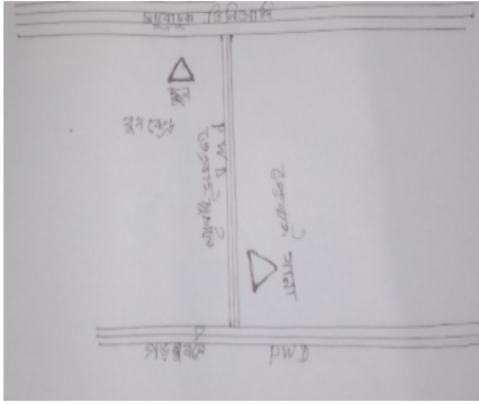

Nazri Naksha