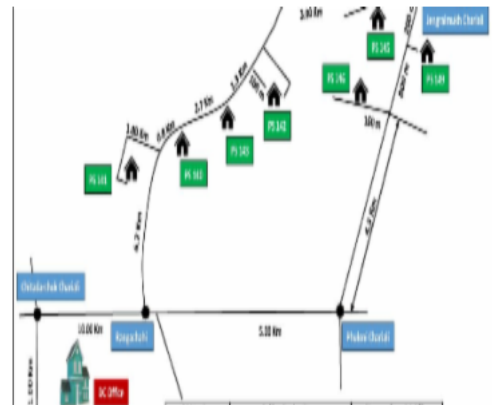

নিৰ্বাচক পঞ্জীয়ন বিষয়াৰ স্বাক্ষৰ

Nazri Naksha

Google Map View

Polling Station Building Front View

ভোটগ্ৰহন কেন্দ্ৰৰ সন্মুখৰ দৃশ্য

Cad View

Key MAP View

1 নাম : মুকুল দলে পিতাৰ নাম: মাগিৰাম দলে ঘৰ নং : 1 বয়স : 45 লিঙ্গ : পুৰুষ	GZC1234577 ফটো উপলব্ধ	2 নাম : নেচী দলে স্বামীৰ নাম: মুকুল দলে ঘৰ নং : 1 বয়স : 44 লিঙ্গ : মহিলা	GZC1234588 ফটো উপলব্ধ	3 নাম : যতীন দলে পিতাৰ নাম: মাগিৰাম দলে ঘৰ নং : 1 বয়স : 43 লিঙ্গ : পুৰুষ	GZC1234599 ফটো উপলব্ধ
4 নাম : অনিমা দলে স্বামীৰ নাম: যতীন দলে ঘৰ নং : 1 বয়স : 41 লিঙ্গ : মহিলা	GZC1234602 ফটো উপলব্ধ	5 নাম : বিপুল দলে পিতাৰ নাম: মাগিৰাম দলে ঘৰ নং : 1 বয়স : 37 লিঙ্গ : পুৰুষ	GZC1234613 ফটো উপলব্ধ	6 নাম : বন্তি দলে স্বামীৰ নাম: বিপুল দলে ঘৰ নং : 1 বয়স : 33 লিঙ্গ : মহিলা	GZC1243158 ফটো উপলব্ধ
7 নাম : বাস্তব দলে পিতাৰ নাম: মুকুল দলে ঘৰ নং : 1 বয়স : 29 লিঙ্গ : পুৰুষ	GZC0103358 ফটো উপলব্ধ	8 নাম : বাসুৰ দলে পিতাৰ নাম: মুকুল দলে ঘৰ নং : 1 বয়স : 27 লিঙ্গ : পুৰুষ	GZC0103895 ফটো উপলব্ধ	9 নাম : টিনা পেগু দলে স্বামীৰ নাম: ভাস্কৰ দলে ঘৰ নং : 1 বয়স : 24 লিঙ্গ : মহিলা	VJS0120683 ফটো উপলব্ধ
10 নাম : দিকি পেগু পিতাৰ নাম: শৰতসিং পেগু ঘৰ নং : 01 বয়স : 20 লিঙ্গ : পুৰুষ	VJS0111773 ফটো উপলব্ধ	11 নাম : মনোজ দলে পিতাৰ নাম: মুকুল দলে ঘৰ নং : 1 বয়স : 20 লিঙ্গ : পুৰুষ	VJS0120675 ফটো উপলব্ধ	12 নাম : লবো দলে পিতাৰ নাম: যতীন দলে ঘৰ নং : 1 বয়স : 20 লিঙ্গ : পুৰুষ	VJS0121574 ফটো উপলব্ধ
13 নাম : কুশ দলে পিতাৰ নাম: যতীন দলে ঘৰ নং : 1 বয়স : 19 লিঙ্গ : পুৰুষ	VJS0121582 ফটো উপলব্ধ	14 নাম : বগীৰথ দলে পিতাৰ নাম: কাৰবং দলে ঘৰ নং : 2 বয়স : 77 লিঙ্গ : পুৰুষ	GZC1234635 ফটো উপলব্ধ	15 নাম : পেচে দলে স্বামীৰ নাম: বগীৰথ দলে ঘৰ নং : 2 বয়স : 76 লিঙ্গ : মহিলা	GZC1234646 ফটো উপলব্ধ
16 নাম : সুৰজিত দলে পিতাৰ নাম: বগীৰথ দলে ঘৰ নং : 2 বয়স : 43 লিঙ্গ : পুৰুষ	GZC1234657 ফটো উপলব্ধ	17 নাম : ইলাজ্যোতি দলে স্বামীৰ নাম: সুৰজিত দলে ঘৰ নং : 2 বয়স : 42 লিঙ্গ : মহিলা	GZC1234668 ফটো উপলব্ধ	18 নাম : বিজয় দলে পিতাৰ নাম: বগীৰথ দলে ঘৰ নং : 2 বয়স : 41 লিঙ্গ : পুৰুষ	GZC1234679 ফটো উপলব্ধ
19 নাম : ৰেখা দলে স্বামীৰ নাম: বিজয় দলে ঘৰ নং : 2 বয়স : 40 লিঙ্গ : মহিলা	GZC1234680 ফটো উপলব্ধ	20 নাম : ৰাজু দলে পিতাৰ নাম: বিজয় দলে ঘৰ নং : 2 বয়স : 19 লিঙ্গ : পুৰুষ	VJS0120691 ফটো উপলব্ধ	21 নাম : বসন্তপ্ৰসাদ দলে পিতাৰ নাম: জেঠমল দলে ঘৰ নং : 3 বয়স : 44 লিঙ্গ : পুৰুষ	GZC1234715 ফটো উপলব্ধ
22 নাম : নবজীতা দলে স্বামীৰ নাম: বসন্তপ্ৰসাদ দলে ঘৰ নং : 3 বয়স : 43 লিঙ্গ : মহিলা	GZC1234759 ফটো উপলব্ধ	23 নাম : চান্তা প্ৰসাদ দলে পিতাৰ নাম: বসন্তপ্ৰসাদ দলে ঘৰ নং : 3 বয়স : 23 লিঙ্গ : পুৰুষ	GZC0262923 ফটো উপলব্ধ	24 নাম : লখেশ্বৰ পেগু পিতাৰ নাম: জাতিৰাম পেগু ঘৰ নং : 8 বয়স : 64 লিঙ্গ : পুৰুষ	GZC1234760 ফটো উপলব্ধ
25 নাম : অবন্তি পেগু স্বামীৰ নাম: লখেশ্বৰ পেগু ঘৰ নং : 8 বয়স : 63 লিঙ্গ : মহিলা	GZC1234771 ফটো উপলব্ধ	26 নাম : হৰকান্ত পেগু পিতাৰ নাম: জাতিৰাম পেগু ঘৰ নং : 8 বয়স : 49 লিঙ্গ : পুৰুষ	GZC1234828 ফটো উপলব্ধ	27 নাম : চেনমাই পেগু স্বামীৰ নাম: হৰকান্ত পেগু ঘৰ নং : 8 বয়স : 47 লিঙ্গ : মহিলা	GZC1234839 ফটো উপলব্ধ
28 নাম : মীনাক্ষী দলে স্বামীৰ নাম: অনুজকুমাৰ পেগু ঘৰ নং : 8 বয়স : 42 লিঙ্গ : মহিলা	GZC1234817 ফটো উপলব্ধ	29 নাম : ৰূপামতী দলে স্বামীৰ নাম: বিশ্বনাথ দলে ঘৰ নং : 8 বয়স : 40 লিঙ্গ : মহিলা	GZC1234840 ফটো উপলব্ধ	30 নাম : ৰাজেশ পেগু পিতাৰ নাম: হৰকান্ত পেগু ঘৰ নং : 4 বয়স : 23 লিঙ্গ : পুৰুষ	GZC0232884 ফটো উপলব্ধ