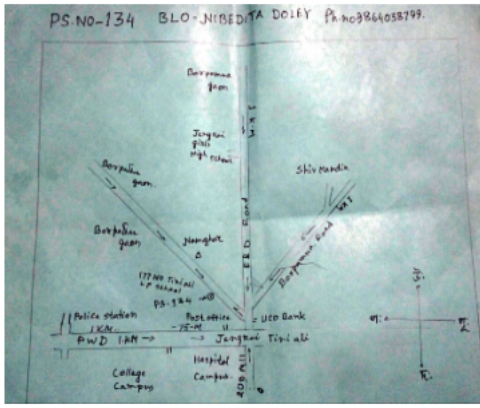

Nazri Naksha