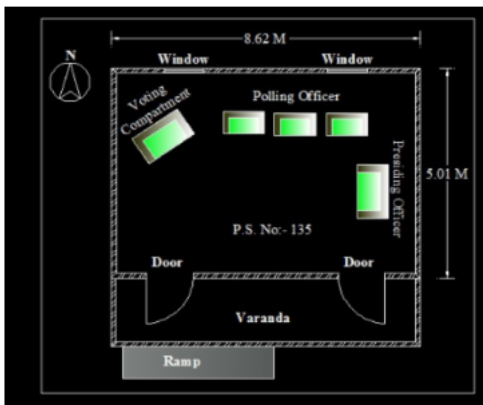

নিৰ্বাচক পঞ্জীয়ন বিষয়াৰ স্বাক্ষৰ

Nazri Naksha

Google Map View

Polling Station Building Front View

ভোটগ্ৰহন কেন্দ্ৰৰ সন্মুখৰ দৃশ্য

Cad View

Key MAP View

1 নাম : তনময় পায়োং পিতাৰ নাম: মহেন্দ্ৰ পায়োং ঘৰ নং : 01 বয়স : 22 লিঙ্গ : পুৰুষ	GZC0290254 ফটো উপলব্ধ	2 নাম : বিজয়নি পেগু স্বামীৰ নাম: ভৰত দলে ঘৰ নং : 1 নং বৰপমুৱা বয়স : 39 লিঙ্গ : মহিলা	VJS0083790 ফটো উপলব্ধ	3 নাম : নেংকয় দলে স্বামীৰ নাম: দেবীৰাম দলে ঘৰ নং : 2 বয়স : 65 লিঙ্গ : মহিলা	GZC0028357 ফটো উপলব্ধ
4 নাম : বঞ্জিত দলে পিতাৰ নাম: দেবীৰাম দলে ঘৰ নং : 2 বয়স : 37 লিঙ্গ : পুৰুষ	GZC1280757 ফটো উপলব্ধ	5 নাম : চিন্ময়ী পেগু পিতাৰ নাম: প্ৰকাশ পেগু ঘৰ নং : 3 বয়স : 27 লিঙ্গ : পুৰুষ	GZC0395871 ফটো উপলব্ধ	6 নাম : কুশল দেউৰী পিতাৰ নাম: ধীৰেশ্বৰ দেউৰী ঘৰ নং : 03 বয়স : 27 লিঙ্গ : পুৰুষ	GZC0202184 ফটো উপলব্ধ
7 নাম : মনিকা দলে স্বামীৰ নাম: যদুমনি দলে ঘৰ নং : 11 বয়স : 43 লিঙ্গ : মহিলা	GZC1280677 ফটো উপলব্ধ	8 নাম : মনোজ কুমাৰ দলে পিতাৰ নাম: লক্ষী কান্ত দলে ঘৰ নং : 11 বয়স : 40 লিঙ্গ : পুৰুষ	GZC0362152 ফটো উপলব্ধ	9 নাম : চৰিতা দলে স্বামীৰ নাম: মনোজ দলে ঘৰ নং : 11 বয়স : 34 লিঙ্গ : মহিলা	GZC0362566 ফটো উপলব্ধ
10 নাম : জানমনি কুমাং পিতাৰ নাম: বঞ্জিত কুমাং ঘৰ নং : 14 বয়স : 20 লিঙ্গ : মহিলা	VJS0050740 ফটো উপলব্ধ	11 নাম : মৃদপবন দলে পিতাৰ নাম: মহেশ্বৰ দলে ঘৰ নং : 15 বয়স : 41 লিঙ্গ : পুৰুষ	GZC1215470 ফটো উপলব্ধ	12 নাম : জাৰেম হুমতজ অন্যান্য: ত্বেসম্বেমো হুমতজ ঘৰ নং : 16 বয়স : 44 লিঙ্গ : পুৰুষ	GZC1274619 ফটো উপলব্ধ
S 13 নাম : হৰেন দলে পিতাৰ নাম: লক্ষীৰাম দলে ঘৰ নং : 19 বয়স : 66 লিঙ্গ : পুৰুষ	GZC1274620 ফটো উপলব্ধ	S 14 নাম : বিমাৰতী পেগু দলে পিতাৰ নাম: লক্ষীৰাম দলে ঘৰ নং : 19 বয়স : 56 লিঙ্গ : মহিলা	GZC1274631 ফটো উপলব্ধ	15 নাম : হেমন্ত দলে পিতাৰ নাম: হৰেন দলে ঘৰ নং : 19 বয়স : 30 লিঙ্গ : পুৰুষ	GZC0022889 ফটো উপলব্ধ
S 16 নাম : দয়ানন্দ দলে পিতাৰ নাম: হৰেন দলে ঘৰ নং : 19 বয়স : 26 লিঙ্গ : পুৰুষ	GZC0145102 ফটো উপলব্ধ	17 নাম : চৰনিকা পেগু দলে স্বামীৰ নাম: আমিৰ দলে ঘৰ নং : 20 বয়স : 25 লিঙ্গ : মহিলা	GZC0394270 ফটো উপলব্ধ	18 নাম : পূজা দলে স্বামীৰ নাম: কিৰণ দলে ঘৰ নং : 21 বয়স : 26 লিঙ্গ : মহিলা	GZC4287835 ফটো উপলব্ধ
19 নাম : থমাচ পেগু মাতৃৰ নাম: ফাগুনী পেগু ঘৰ নং : 21 বয়স : 26 লিঙ্গ : পুৰুষ	GZC4293957 ফটো উপলব্ধ	20 নাম : মাৰ্গী পেগু পিতাৰ নাম: মনোৰঞ্জন পেগু ঘৰ নং : 21 বয়স : 22 লিঙ্গ : মহিলা	GZC4288072 ফটো উপলব্ধ	21 নাম : বেনেডিচ পেগু পিতাৰ নাম: মনোৰঞ্জন পেগু ঘৰ নং : 21 বয়স : 21 লিঙ্গ : পুৰুষ	GZC4288064 ফটো উপলব্ধ
R 22 নাম : বীনাল্ড পেগু পিতাৰ নাম: লক্ষীধৰ পেগু ঘৰ নং : 22 বয়স : 22 লিঙ্গ : পুৰুষ	GZC0305748 ফটো উপলব্ধ	23 নাম : মমী পেগু স্বামীৰ নাম: মুগাংক পেগু ঘৰ নং : 24 বয়স : 27 লিঙ্গ : মহিলা	VJS0070623 ফটো উপলব্ধ	24 নাম : পিথিকি দাস পিতাৰ নাম: খকেশ্বৰ দাস ঘৰ নং : 25 বয়স : 26 লিঙ্গ : মহিলা	GZC0415075 ফটো উপলব্ধ
25 নাম : বিনাল্ড পেগু পিতাৰ নাম: লক্ষীদৰ পেগু ঘৰ নং : 25 বয়স : 22 লিঙ্গ : পুৰুষ	GZC4280913 ফটো উপলব্ধ	# 26 নাম : কৰন কুমাং পিতাৰ নাম: বাইচিং কুমাং ঘৰ নং : 26 বয়স : 20 লিঙ্গ : পুৰুষ	GZC1274664 ফটো উপলব্ধ	27 নাম : মুনাল দলে পিতাৰ নাম: ডিম্পল দলে ঘৰ নং : 26 বয়স : 25 লিঙ্গ : পুৰুষ	VJS0110650 ফটো উপলব্ধ
28 নাম : মানস জ্যোতি কুটম পিতাৰ নাম: সঞ্জীৱ কুটম ঘৰ নং : 28 বয়স : 21 লিঙ্গ : পুৰুষ	GZC4285904 ফটো উপলব্ধ	29 নাম : ভূমিকা দলে মাতৃৰ নাম: মনিকা দলে ঘৰ নং : 28 বয়স : 19 লিঙ্গ : মহিলা	VJS0087098 ফটো উপলব্ধ	30 নাম : মুন দলে পিতাৰ নাম: ৰাজেশ দলে ঘৰ নং : 32 বয়স : 33 লিঙ্গ : পুৰুষ	GZC0404004 ফটো উপলব্ধ