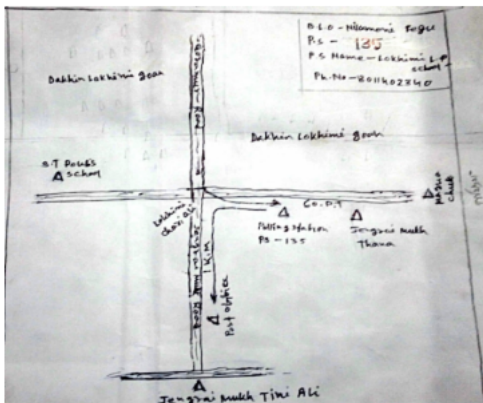

Nazri Naksha