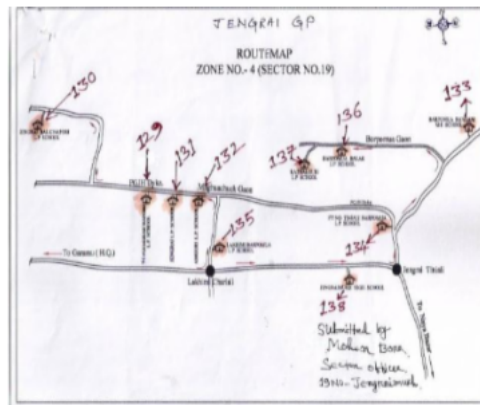

নিৰ্বাচক পঞ্জীয়ন বিষয়াৰ স্বাক্ষৰ

Nazri Naksha

Google Map View

Polling Station Building Front View

ভোটগ্ৰহন কেন্দ্ৰৰ সন্মুখৰ দৃশ্য

Cad View

Key MAP View

1 নাম : তনময় পায়োং পিতাৰ নাম: মহেন্দ্ৰ পায়োং ঘৰ নং : 01 বয়স : 22 লিঙ্গ : পুৰুষ	GZC0290254 ফটো উপলব্ধ	2 নাম : বিজয়নি পেগু স্বামীৰ নাম: ভৰত দলে ঘৰ নং : 1 নং বৰপমুৱা বয়স : 39 লিঙ্গ : মহিলা	VJS0083790 ফটো উপলব্ধ	3 নাম : নেংকয় দলে স্বামীৰ নাম: দেবীৰাম দলে ঘৰ নং : 2 বয়স : 65 লিঙ্গ : মহিলা	GZC0028357 ফটো উপলব্ধ
4 নাম : বঞ্জিত দলে পিতাৰ নাম: দেবীৰাম দলে ঘৰ নং : 2 বয়স : 37 লিঙ্গ : পুৰুষ	GZC1280757 ফটো উপলব্ধ	5 নাম : চিন্ময়ী পেগু পিতাৰ নাম: প্ৰকাশ পেগু ঘৰ নং : 3 বয়স : 27 লিঙ্গ : পুৰুষ	GZC0395871 ফটো উপলব্ধ	6 নাম : কুশল দেউৰী পিতাৰ নাম: ধীৰেশ্বৰ দেউৰী ঘৰ নং : 03 বয়স : 27 লিঙ্গ : পুৰুষ	GZC0202184 ফটো উপলব্ধ
7 নাম : মনিকা দলে স্বামীৰ নাম: যদুমনি দলে ঘৰ নং : 11 বয়স : 43 লিঙ্গ : মহিলা	GZC1280677 ফটো উপলব্ধ	8 নাম : মনোজ কুমাৰ দলে পিতাৰ নাম: লক্ষী কান্ত দলে ঘৰ নং : 11 বয়স : 40 লিঙ্গ : পুৰুষ	GZC0362152 ফটো উপলব্ধ	9 নাম : চৰিতা দলে স্বামীৰ নাম: মনোজ দলে ঘৰ নং : 11 বয়স : 34 লিঙ্গ : মহিলা	GZC0362566 ফটো উপলব্ধ
10 নাম : জানমনি কুমাং পিতাৰ নাম: বঞ্জিত কুমাং ঘৰ নং : 14 বয়স : 20 লিঙ্গ : মহিলা	VJS0050740 ফটো উপলব্ধ	11 নাম : মৃদপবন দলে পিতাৰ নাম: মহেশ্বৰ দলে ঘৰ নং : 15 বয়স : 41 লিঙ্গ : পুৰুষ	GZC1215470 ফটো উপলব্ধ	12 নাম : জাৰেম হুমতজ অন্যান্য: ত্বেসম্বেমো হুমতজ ঘৰ নং : 16 বয়স : 44 লিঙ্গ : পুৰুষ	GZC1274619 ফটো উপলব্ধ
S 13 নাম : হৰেন দলে পিতাৰ নাম: লক্ষীৰাম দলে ঘৰ নং : 19 বয়স : 66 লিঙ্গ : পুৰুষ	GZC1274620 ফটো উপলব্ধ	S 14 নাম : বিমাৰতী পেগু দলে পিতাৰ নাম: লক্ষীৰাম দলে ঘৰ নং : 19 বয়স : 56 লিঙ্গ : মহিলা	GZC1274631 ফটো উপলব্ধ	15 নাম : হেমন্ত দলে পিতাৰ নাম: হৰেন দলে ঘৰ নং : 19 বয়স : 30 লিঙ্গ : পুৰুষ	GZC0022889 ফটো উপলব্ধ
S 16 নাম : দয়ানন্দ দলে পিতাৰ নাম: হৰেন দলে ঘৰ নং : 19 বয়স : 26 লিঙ্গ : পুৰুষ	GZC0145102 ফটো উপলব্ধ	17 নাম : চৰনিকা পেগু দলে স্বামীৰ নাম: আমিৰ দলে ঘৰ নং : 20 বয়স : 25 লিঙ্গ : মহিলা	GZC0394270 ফটো উপলব্ধ	18 নাম : পূজা দলে স্বামীৰ নাম: কিৰণ দলে ঘৰ নং : 21 বয়স : 26 লিঙ্গ : মহিলা	GZC4287835 ফটো উপলব্ধ
19 নাম : থমাচ পেগু মাতৃৰ নাম: ফাগুনী পেগু ঘৰ নং : 21 বয়স : 26 লিঙ্গ : পুৰুষ	GZC4293957 ফটো উপলব্ধ	20 নাম : মাৰ্গী পেগু পিতাৰ নাম: মনোৰঞ্জন পেগু ঘৰ নং : 21 বয়স : 22 লিঙ্গ : মহিলা	GZC4288072 ফটো উপলব্ধ	21 নাম : বেনেডিচ পেগু পিতাৰ নাম: মনোৰঞ্জন পেগু ঘৰ নং : 21 বয়স : 21 লিঙ্গ : পুৰুষ	GZC4288064 ফটো উপলব্ধ
R 22 নাম : বীনাল্ড পেগু পিতাৰ নাম: লক্ষীধৰ পেগু ঘৰ নং : 22 বয়স : 22 লিঙ্গ : পুৰুষ	GZC0305748 ফটো উপলব্ধ	23 নাম : মমী পেগু স্বামীৰ নাম: মুগাংক পেগু ঘৰ নং : 24 বয়স : 27 লিঙ্গ : মহিলা	VJS0070623 ফটো উপলব্ধ	24 নাম : পিথিকি দাস পিতাৰ নাম: খকেশ্বৰ দাস ঘৰ নং : 25 বয়স : 26 লিঙ্গ : মহিলা	GZC0415075 ফটো উপলব্ধ
25 নাম : বিনাল্ড পেগু পিতাৰ নাম: লক্ষীদৰ পেগু ঘৰ নং : 25 বয়স : 22 লিঙ্গ : পুৰুষ	GZC4280913 ফটো উপলব্ধ	# 26 নাম : কৰন কুমাং পিতাৰ নাম: বাইচিং কুমাং ঘৰ নং : 26 বয়স : 20 লিঙ্গ : পুৰুষ	GZC1274664 ফটো উপলব্ধ	27 নাম : মুনাল দলে পিতাৰ নাম: ডিম্পল দলে ঘৰ নং : 26 বয়স : 25 লিঙ্গ : পুৰুষ	VJS0110650 ফটো উপলব্ধ
28 নাম : মানস জ্যোতি কুটম পিতাৰ নাম: সঞ্জীৱ কুটম ঘৰ নং : 28 বয়স : 21 লিঙ্গ : পুৰুষ	GZC4285904 ফটো উপলব্ধ	29 নাম : ভূমিকা দলে মাতৃৰ নাম: মনিকা দলে ঘৰ নং : 28 বয়স : 19 লিঙ্গ : মহিলা	VJS0087098 ফটো উপলব্ধ	30 নাম : মুন দলে পিতাৰ নাম: ৰাজেশ দলে ঘৰ নং : 32 বয়স : 33 লিঙ্গ : পুৰুষ	GZC0404004 ফটো উপলব্ধ