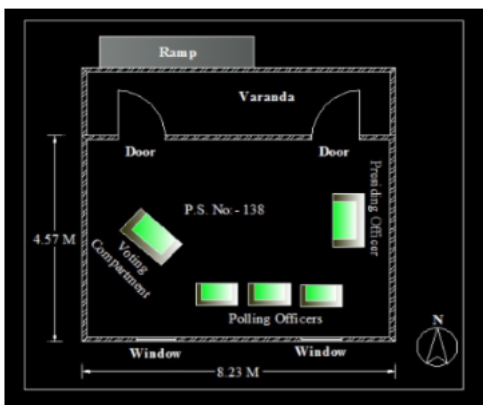

নিৰ্বাচক পঞ্জীয়ন বিষয়াৰ স্বাক্ষৰ

Nazri Naksha

Google Map View

Polling Station Building Front View

ভোটগ্ৰহন কেন্দ্ৰৰ সন্মুখৰ দৃশ্য

Cad View

Key MAP View

1 নাম : অজয় পেগু পিতাৰ নাম: দেলুম পেগু ঘৰ নং : 1 বয়স : 49 লিঙ্গ : পুৰুষ	GZC1304581 ফটো উপলব্ধ	2 নাম : বনালী পেগু স্বামীৰ নাম: অজয় পেগু ঘৰ নং : 1 বয়স : 44 লিঙ্গ : মহিলা	GZC1312103 ফটো উপলব্ধ	3 নাম : যোগম পেগু পিতাৰ নাম: ডেলুম পেগু ঘৰ নং : 1 বয়স : 40 লিঙ্গ : পুৰুষ	GZC1304605 ফটো উপলব্ধ
4 নাম : ৰেখা পেগু পিতাৰ নাম: নেপলিয়ন পেগু ঘৰ নং : 1 বয়স : 35 লিঙ্গ : মহিলা	GZC1313413 ফটো উপলব্ধ	5 নাম : মৌচম পেগু পিতাৰ নাম: সদানন্দ পেগু ঘৰ নং : 1 বয়স : 31 লিঙ্গ : পুৰুষ	GZC0001305 ফটো উপলব্ধ	6 নাম : কাঞ্চী পেগু স্বামীৰ নাম: তিলেশ্বৰ পেগু ঘৰ নং : 2 বয়স : 74 লিঙ্গ : মহিলা	GZC1304649 ফটো উপলব্ধ
7 নাম : তিলেশ্বৰ পেগু পিতাৰ নাম: জপাক পেগু ঘৰ নং : 2 বয়স : 62 লিঙ্গ : পুৰুষ	GZC1598614 ফটো উপলব্ধ	8 নাম : জ্যোতি পেগু পিতাৰ নাম: তিলেশ্বৰ পেগু ঘৰ নং : 2 বয়স : 47 লিঙ্গ : মহিলা	GZC1304661 ফটো উপলব্ধ	9 নাম : ৰক্তিম পেগু পিতাৰ নাম: তিলেশ্বৰ পেগু ঘৰ নং : 2 বয়স : 39 লিঙ্গ : পুৰুষ	GZC1304650 ফটো উপলব্ধ
10 নাম : নিজমনি পেগু স্বামীৰ নাম: ৰক্তিম পেগু ঘৰ নং : 2 বয়স : 35 লিঙ্গ : মহিলা	GZC0125997 ফটো উপলব্ধ	11 নাম : বুপাঞ্জলী পেগু স্বামীৰ নাম: জ্যোতি পেগু ঘৰ নং : 2 বয়স : 28 লিঙ্গ : মহিলা	GZC0113621 ফটো উপলব্ধ	12 নাম : কামিনী পেগু স্বামীৰ নাম: সৰ্বানন্দ পেগু ঘৰ নং : 3 বয়স : 66 লিঙ্গ : মহিলা	GZC1598261 ফটো উপলব্ধ
R 13 নাম : কামিনী পেগু স্বামীৰ নাম: সৰ্বকান্ত পেগু ঘৰ নং : 62 বয়স : 62 লিঙ্গ : মহিলা	GZC1598636 ফটো উপলব্ধ	14 নাম : কল্পনা কুটুম স্বামীৰ নাম: দণ্ডি কুটুম ঘৰ নং : 3 বয়স : 60 লিঙ্গ : মহিলা	GZC5635609 ফটো উপলব্ধ	15 নাম : মিঠুন পেগু পিতাৰ নাম: ওৰ্বকাংতা পেগু ঘৰ নং : 3 বয়স : 42 লিঙ্গ : পুৰুষ	GZC1304707 ফটো উপলব্ধ
16 নাম : কৃষ্ণা কান্ত কুটুম পিতাৰ নাম: দান্দ কুটুম ঘৰ নং : 3 বয়স : 35 লিঙ্গ : পুৰুষ	GZC0428920 ফটো উপলব্ধ	17 নাম : ৰাজীৱ পেগু পিতাৰ নাম: সৰ্বানন্দ পেগু ঘৰ নং : 3 বয়স : 33 লিঙ্গ : পুৰুষ	GZC1598272 ফটো উপলব্ধ	18 নাম : লিচুমাঈ পেগু স্বামীৰ নাম: মিঠুন পেগু ঘৰ নং : 3 বয়স : 31 লিঙ্গ : মহিলা	GZC0089078 ফটো উপলব্ধ
19 নাম : বিন কলিতা পিতাৰ নাম: বুবু কলিতা ঘৰ নং : 3 বয়স : 31 লিঙ্গ : পুৰুষ	GZC1598283 ফটো উপলব্ধ	20 নাম : মোহন কুটুম মাতৃৰ নাম: কল্পনা কুটুম ঘৰ নং : 3 বয়স : 30 লিঙ্গ : পুৰুষ	GZC1575902 ফটো উপলব্ধ	21 নাম : কৃষ্ণা কুটুম স্বামীৰ নাম: মোহন কুটুম ঘৰ নং : 3 বয়স : 28 লিঙ্গ : মহিলা	GZC0048678 ফটো উপলব্ধ
22 নাম : বীমা পেগু স্বামীৰ নাম: নিপন পেগু ঘৰ নং : 3 বয়স : 26 লিঙ্গ : মহিলা	GZC0360065 ফটো উপলব্ধ	23 নাম : প্ৰতি মণি কুটুম স্বামীৰ নাম: কৃষ্ণ কান্ত কুটুম ঘৰ নং : 3 বয়স : 26 লিঙ্গ : মহিলা	GZC0428623 ফটো উপলব্ধ	24 নাম : কুলামনি পেগু পিতাৰ নাম: বাঞ্চিমান পেগু ঘৰ নং : 8 বয়স : 91 লিঙ্গ : পুৰুষ	GZC1304718 ফটো উপলব্ধ
25 নাম : ফুকমাই পেগু পিতাৰ নাম: কুলামনি পেগু ঘৰ নং : 8 বয়স : 85 লিঙ্গ : মহিলা	GZC1304729 ফটো উপলব্ধ	26 নাম : যাদব পেগু পিতাৰ নাম: কুলামনি পেগু ঘৰ নং : 8 বয়স : 62 লিঙ্গ : পুৰুষ	GZC1304730 ফটো উপলব্ধ	27 নাম : ৰিজু পেগু স্বামীৰ নাম: যাদব পেগু ঘৰ নং : 8 বয়স : 60 লিঙ্গ : মহিলা	GZC1304741 ফটো উপলব্ধ
28 নাম : মাধব পেগু পিতাৰ নাম: কলামনি পেগু ঘৰ নং : 8 বয়স : 40 লিঙ্গ : পুৰুষ	GZC1304752 ফটো উপলব্ধ	29 নাম : সঞ্জীৱ পেগু পিতাৰ নাম: কলামনি পেগু ঘৰ নং : 8 বয়স : 38 লিঙ্গ : পুৰুষ	GZC1304763 ফটো উপলব্ধ	30 নাম : মনোলাতা পেগু স্বামীৰ নাম: মাধব পেগু ঘৰ নং : 8 বয়স : 36 লিঙ্গ : মহিলা	GZC1312125 ফটো উপলব্ধ