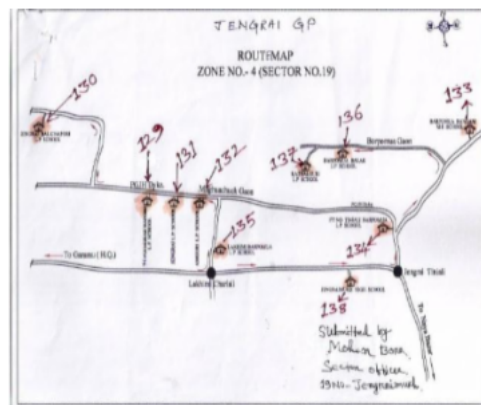

নিৰ্বাচক পঞ্জীয়ন বিষয়াৰ স্বাক্ষৰ

Nazri Naksha

Google Map View

Polling Station Building Front View

ভোটগ্ৰহন কেন্দ্ৰৰ সন্মুখৰ দৃশ্য

Cad View

Key MAP View

1 নাম : অজয় পেগু পিতাৰ নাম: দেলুম পেগু ঘৰ নং : 1 বয়স : 49 লিঙ্গ : পুৰুষ	GZC1304581 ফটো উপলব্ধ	2 নাম : বনালী পেগু স্বামীৰ নাম: অজয় পেগু ঘৰ নং : 1 বয়স : 44 লিঙ্গ : মহিলা	GZC1312103 ফটো উপলব্ধ	3 নাম : যোগম পেগু পিতাৰ নাম: ডেলুম পেগু ঘৰ নং : 1 বয়স : 40 লিঙ্গ : পুৰুষ	GZC1304605 ফটো উপলব্ধ
4 নাম : ৰেখা পেগু পিতাৰ নাম: নেপলিয়ন পেগু ঘৰ নং : 1 বয়স : 35 লিঙ্গ : মহিলা	GZC1313413 ফটো উপলব্ধ	5 নাম : মৌচম পেগু পিতাৰ নাম: সদানন্দ পেগু ঘৰ নং : 1 বয়স : 31 লিঙ্গ : পুৰুষ	GZC0001305 ফটো উপলব্ধ	6 নাম : কাঞ্চী পেগু স্বামীৰ নাম: তিলেশ্বৰ পেগু ঘৰ নং : 2 বয়স : 74 লিঙ্গ : মহিলা	GZC1304649 ফটো উপলব্ধ
7 নাম : তিলেশ্বৰ পেগু পিতাৰ নাম: জপাক পেগু ঘৰ নং : 2 বয়স : 62 লিঙ্গ : পুৰুষ	GZC1598614 ফটো উপলব্ধ	8 নাম : জ্যোতি পেগু পিতাৰ নাম: তিলেশ্বৰ পেগু ঘৰ নং : 2 বয়স : 47 লিঙ্গ : মহিলা	GZC1304661 ফটো উপলব্ধ	9 নাম : ৰক্তিম পেগু পিতাৰ নাম: তিলেশ্বৰ পেগু ঘৰ নং : 2 বয়স : 39 লিঙ্গ : পুৰুষ	GZC1304650 ফটো উপলব্ধ
10 নাম : নিজমনি পেগু স্বামীৰ নাম: ৰক্তিম পেগু ঘৰ নং : 2 বয়স : 35 লিঙ্গ : মহিলা	GZC0125997 ফটো উপলব্ধ	11 নাম : বুপাঞ্জলী পেগু স্বামীৰ নাম: জ্যোতি পেগু ঘৰ নং : 2 বয়স : 28 লিঙ্গ : মহিলা	GZC0113621 ফটো উপলব্ধ	12 নাম : কামিনী পেগু স্বামীৰ নাম: সৰ্বানন্দ পেগু ঘৰ নং : 3 বয়স : 66 লিঙ্গ : মহিলা	GZC1598261 ফটো উপলব্ধ
R 13 নাম : কামিনী পেগু স্বামীৰ নাম: সৰ্বকান্ত পেগু ঘৰ নং : 62 বয়স : 62 লিঙ্গ : মহিলা	GZC1598636 ফটো উপলব্ধ	14 নাম : কল্পনা কুটুম স্বামীৰ নাম: দণ্ডি কুটুম ঘৰ নং : 3 বয়স : 60 লিঙ্গ : মহিলা	GZC5635609 ফটো উপলব্ধ	15 নাম : মিঠুন পেগু পিতাৰ নাম: ওৰ্বকাংতা পেগু ঘৰ নং : 3 বয়স : 42 লিঙ্গ : পুৰুষ	GZC1304707 ফটো উপলব্ধ
16 নাম : কৃষ্ণা কান্ত কুটুম পিতাৰ নাম: দান্দ কুটুম ঘৰ নং : 3 বয়স : 35 লিঙ্গ : পুৰুষ	GZC0428920 ফটো উপলব্ধ	17 নাম : ৰাজীৱ পেগু পিতাৰ নাম: সৰ্বানন্দ পেগু ঘৰ নং : 3 বয়স : 33 লিঙ্গ : পুৰুষ	GZC1598272 ফটো উপলব্ধ	18 নাম : লিচুমাঈ পেগু স্বামীৰ নাম: মিঠুন পেগু ঘৰ নং : 3 বয়স : 31 লিঙ্গ : মহিলা	GZC0089078 ফটো উপলব্ধ
19 নাম : বিন কলিতা পিতাৰ নাম: বুবু কলিতা ঘৰ নং : 3 বয়স : 31 লিঙ্গ : পুৰুষ	GZC1598283 ফটো উপলব্ধ	20 নাম : মোহন কুটুম মাতৃৰ নাম: কল্পনা কুটুম ঘৰ নং : 3 বয়স : 30 লিঙ্গ : পুৰুষ	GZC1575902 ফটো উপলব্ধ	21 নাম : কৃষ্ণা কুটুম স্বামীৰ নাম: মোহন কুটুম ঘৰ নং : 3 বয়স : 28 লিঙ্গ : মহিলা	GZC0048678 ফটো উপলব্ধ
22 নাম : বীমা পেগু স্বামীৰ নাম: নিপন পেগু ঘৰ নং : 3 বয়স : 26 লিঙ্গ : মহিলা	GZC0360065 ফটো উপলব্ধ	23 নাম : প্ৰতি মণি কুটুম স্বামীৰ নাম: কৃষ্ণ কান্ত কুটুম ঘৰ নং : 3 বয়স : 26 লিঙ্গ : মহিলা	GZC0428623 ফটো উপলব্ধ	24 নাম : কুলামনি পেগু পিতাৰ নাম: বাঞ্চিমান পেগু ঘৰ নং : 8 বয়স : 91 লিঙ্গ : পুৰুষ	GZC1304718 ফটো উপলব্ধ
25 নাম : ফুকমাই পেগু পিতাৰ নাম: কুলামনি পেগু ঘৰ নং : 8 বয়স : 85 লিঙ্গ : মহিলা	GZC1304729 ফটো উপলব্ধ	26 নাম : যাদব পেগু পিতাৰ নাম: কুলামনি পেগু ঘৰ নং : 8 বয়স : 62 লিঙ্গ : পুৰুষ	GZC1304730 ফটো উপলব্ধ	27 নাম : ৰিজু পেগু স্বামীৰ নাম: যাদব পেগু ঘৰ নং : 8 বয়স : 60 লিঙ্গ : মহিলা	GZC1304741 ফটো উপলব্ধ
28 নাম : মাধব পেগু পিতাৰ নাম: কলামনি পেগু ঘৰ নং : 8 বয়স : 40 লিঙ্গ : পুৰুষ	GZC1304752 ফটো উপলব্ধ	29 নাম : সঞ্জীৱ পেগু পিতাৰ নাম: কলামনি পেগু ঘৰ নং : 8 বয়স : 38 লিঙ্গ : পুৰুষ	GZC1304763 ফটো উপলব্ধ	30 নাম : মনোলাতা পেগু স্বামীৰ নাম: মাধব পেগু ঘৰ নং : 8 বয়স : 36 লিঙ্গ : মহিলা	GZC1312125 ফটো উপলব্ধ