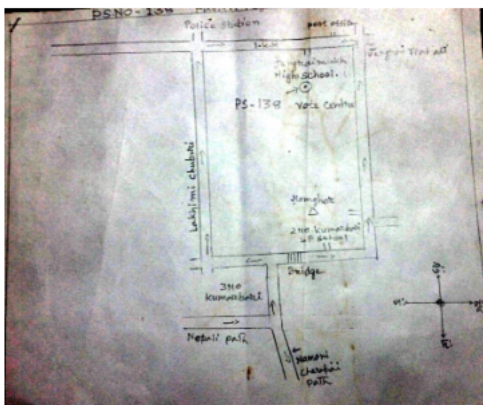

Nazri Naksha