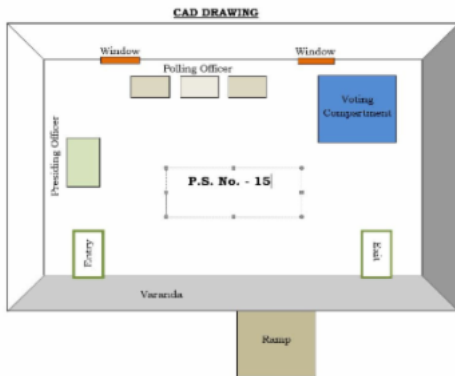

নিৰ্বাচক পঞ্জীয়ন বিষয়াৰ স্বাক্ষৰ

Nazri Naksha

Google Map View

Polling Station Building Front View

ভোটগ্ৰহন কেন্দ্ৰৰ সন্মুখৰ দৃশ্য

Cad View

Key MAP View

1	GZC0295428	ফটো উপলব্ধ
নাম : মনিতা মিলি স্বামীৰ নাম : কন্দেশ্বৰ মিলি ঘৰ নং : ১ বয়স : 35 লিঙ্গ : মহিলা		