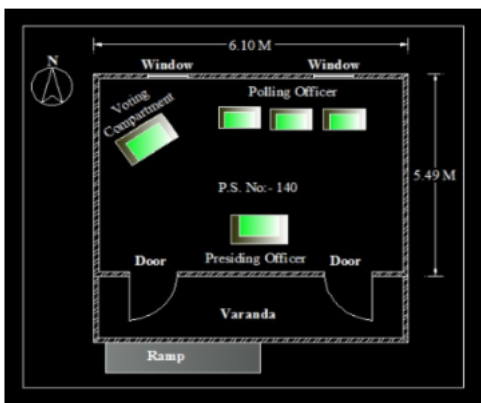

নিৰ্বাচক পঞ্জীয়ন বিষয়াৰ স্বাক্ষৰ

Nazri Naksha

Google Map View

Polling Station Building Front View

ভোটগ্ৰহন কেন্দ্ৰৰ সন্মুখৰ দৃশ্য

Cad View

Key MAP View

1 নাম : কল্যাণী পেণ্ড স্বামীৰ নাম: সৰ্বেশ্বৰ পেণ্ড ঘৰ নং : 1 বয়স : 85 লিঙ্গ : মহিলা	GZC1324578 ফটো উপলব্ধ	2 নাম : দেবনাথ পেণ্ড পিতাৰ নাম: সৰ্বেশ্বৰ পেণ্ড ঘৰ নং : 1 বয়স : 45 লিঙ্গ : পুৰুষ	GZC1324603 ফটো উপলব্ধ	3 নাম : মহেন্দ্ৰ পেণ্ড পিতাৰ নাম: সৰ্বেশ্বৰ পেণ্ড ঘৰ নং : 1 বয়স : 41 লিঙ্গ : পুৰুষ	GZC1324614 ফটো উপলব্ধ
4 নাম : পলাশ পেণ্ড পিতাৰ নাম: সৰ্বেশ্বৰ পেণ্ড ঘৰ নং : 1 বয়স : 37 লিঙ্গ : পুৰুষ	GZC1324625 ফটো উপলব্ধ	5 নাম : পুনম পেণ্ড স্বামীৰ নাম: দেবনাথ পেণ্ড ঘৰ নং : 1 বয়স : 37 লিঙ্গ : মহিলা	GZC1324681 ফটো উপলব্ধ	6 নাম : বীতা দলে পেণ্ড স্বামীৰ নাম: মহেন্দ্ৰ পেণ্ড ঘৰ নং : 01 বয়স : 37 লিঙ্গ : মহিলা	GZC0347245 ফটো উপলব্ধ
7 নাম : দিষ্টী পেণ্ড স্বামীৰ নাম: পলাশ পেণ্ড ঘৰ নং : 1 বয়স : 35 লিঙ্গ : মহিলা	GZC1324636 ফটো উপলব্ধ	8 নাম : শচিভ্ৰতা পেণ্ড পিতাৰ নাম: হেমন্ত পেণ্ড ঘৰ নং : 1 বয়স : 34 লিঙ্গ : মহিলা	GZC1324670 ফটো উপলব্ধ	9 নাম : বিশাল পেণ্ড পিতাৰ নাম: পলাশ পেণ্ড ঘৰ নং : 1 বয়স : 23 লিঙ্গ : পুৰুষ	GZC4248274 ফটো উপলব্ধ
10 নাম : বমেশ পেণ্ড পিতাৰ নাম: গোপাল পেণ্ড ঘৰ নং : 2 বয়স : 66 লিঙ্গ : পুৰুষ	GZC1324692 ফটো উপলব্ধ	11 নাম : লীলাবতী পেণ্ড স্বামীৰ নাম: বমেশ পেণ্ড ঘৰ নং : 2 বয়স : 62 লিঙ্গ : মহিলা	GZC1324705 ফটো উপলব্ধ	12 নাম : নোমল পেণ্ড পিতাৰ নাম: গোপাল পেণ্ড ঘৰ নং : 2 বয়স : 35 লিঙ্গ : পুৰুষ	GZC1324727 ফটো উপলব্ধ
13 নাম : জোনমনি পেণ্ড স্বামীৰ নাম: নোমল পেণ্ড ঘৰ নং : 2 বয়স : 31 লিঙ্গ : মহিলা	GZC1600482 ফটো উপলব্ধ	# 14 নাম : সোনমনি পেণ্ড দলে স্বামীৰ নাম: বকমুন্না দলে ঘৰ নং : 11 বয়স : 31 লিঙ্গ : মহিলা	GZC0310102 ফটো উপলব্ধ	15 নাম : জোনমনি পেণ্ড পিতাৰ নাম: বমেশ পেণ্ড ঘৰ নং : 2 বয়স : 22 লিঙ্গ : মহিলা	VJS0081083 ফটো উপলব্ধ
16 নাম : মনোজ পেণ্ড পিতাৰ নাম: গোপাল পেণ্ড ঘৰ নং : 03 বয়স : 43 লিঙ্গ : পুৰুষ	GZC4285722 ফটো উপলব্ধ	17 নাম : প্ৰিয়ংকা মিলি পেণ্ড স্বামীৰ নাম: মনোজ পেণ্ড ঘৰ নং : 03 বয়স : 30 লিঙ্গ : মহিলা	GZC4285730 ফটো উপলব্ধ	S 18 নাম : প্ৰিয়ংকা পেণ্ড পিতাৰ নাম: বমেশ পেণ্ড ঘৰ নং : 3 বয়স : 24 লিঙ্গ : মহিলা	GZC0433961 ফটো উপলব্ধ
19 নাম : লক্ষ্মধৰ পেণ্ড পিতাৰ নাম: বিলাছিং পেণ্ড ঘৰ নং : 8 বয়স : 57 লিঙ্গ : পুৰুষ	GZC1324772 ফটো উপলব্ধ	20 নাম : নীলিমা পেণ্ড স্বামীৰ নাম: লক্ষ্য পেণ্ড ঘৰ নং : 8 বয়স : 55 লিঙ্গ : মহিলা	GZC1324783 ফটো উপলব্ধ	21 নাম : কুশলতা দলে পেণ্ড স্বামীৰ নাম: চক্ৰজিত পেণ্ড ঘৰ নং : 04 বয়স : 32 লিঙ্গ : মহিলা	VJS0063578 ফটো উপলব্ধ
22 নাম : উতপল পেণ্ড পিতাৰ নাম: লক্ষ্মধৰ পেণ্ড ঘৰ নং : 8 বয়স : 29 লিঙ্গ : পুৰুষ	GZC0104091 ফটো উপলব্ধ	23 নাম : চক্ৰজীত পেণ্ড পিতাৰ নাম: লখ্যাধৰ পেণ্ড ঘৰ নং : 04 বয়স : 23 লিঙ্গ : পুৰুষ	GZC0269118 ফটো উপলব্ধ	24 নাম : ৰাজীৱ পেণ্ড পিতাৰ নাম: কলাধৰ পেণ্ড ঘৰ নং : 5 বয়স : 52 লিঙ্গ : পুৰুষ	GZC1324829 ফটো উপলব্ধ
25 নাম : বিপিন পেণ্ড পিতাৰ নাম: কুলাধৰ পেণ্ড ঘৰ নং : 5 বয়স : 39 লিঙ্গ : পুৰুষ	GZC1324841 ফটো উপলব্ধ	26 নাম : মিন পেণ্ড স্বামীৰ নাম: ৰাজিব পেণ্ড ঘৰ নং : 5 বয়স : 38 লিঙ্গ : মহিলা	GZC1324830 ফটো উপলব্ধ	27 নাম : পুনিমা পেণ্ড স্বামীৰ নাম: বিপিন পেণ্ড ঘৰ নং : 5 বয়স : 37 লিঙ্গ : মহিলা	GZC1324852 ফটো উপলব্ধ
28 নাম : পুষ্পধৰ পেণ্ড পিতাৰ নাম: বিপিন পেণ্ড ঘৰ নং : 05 বয়স : 21 লিঙ্গ : পুৰুষ	VJS0003939 ফটো উপলব্ধ	29 নাম : মুনিদ্ৰ পেণ্ড পিতাৰ নাম: বিপিন পেণ্ড ঘৰ নং : 05 বয়স : 19 লিঙ্গ : পুৰুষ	VJS0114470 ফটো উপলব্ধ	30 নাম : পূৰ্ণকান্ত পেণ্ড পিতাৰ নাম: বিপিন পেণ্ড ঘৰ নং : 6 বয়স : 47 লিঙ্গ : পুৰুষ	GZC1324863 ফটো উপলব্ধ