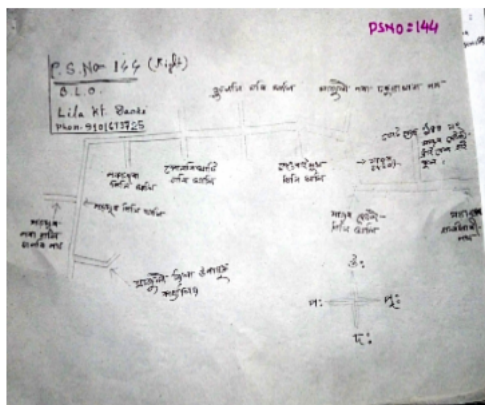

Nazri Naksha