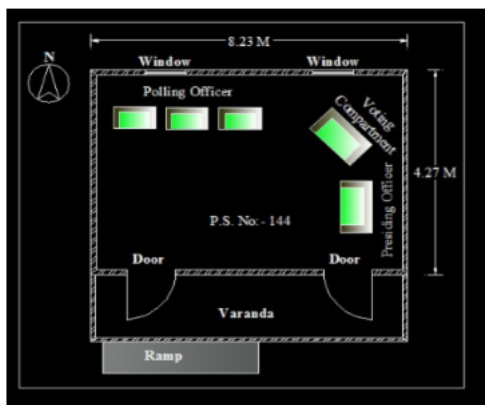

নিৰ্বাচক পঞ্জীয়ন বিষয়াৰ স্বাক্ষৰ

Nazri Naksha

Google Map View

Polling Station Building Front View

ভোটগ্ৰহন কেন্দ্ৰৰ সন্মুখৰ দৃশ্য

Cad View

Key MAP View

1 নাম : মনোজ দেউৰী পিতাৰ নাম: শিবিৰাজ দেউৰী ঘৰ নং : 0 বয়স : 23 লিঙ্গ : পুৰুষ	GZC4279196 ফটো উপলব্ধ	# 2 নাম : সিদ্ধার্থ দেউৰী পিতাৰ নাম: হৰি দেউৰী ঘৰ নং : 152 বয়স : 21 লিঙ্গ : পুৰুষ	GZC4281770 ফটো উপলব্ধ	3 নাম : অনিল দেউৰী পিতাৰ নাম: দেবীলতা দেউৰী ঘৰ নং : 01 বয়স : 22 লিঙ্গ : পুৰুষ	VJS0050294 ফটো উপলব্ধ
4 নাম : বাম কানু দেউৰী পিতাৰ নাম: শিৱ দেউৰী ঘৰ নং : 10 বয়স : 37 লিঙ্গ : পুৰুষ	GZC0215202 ফটো উপলব্ধ	5 নাম : জোনমনি দেউৰী স্বামীৰ নাম: বামকানু দেউৰী ঘৰ নং : 10 বয়স : 28 লিঙ্গ : মহিলা	GZC0215186 ফটো উপলব্ধ	6 নাম : পবিত্ৰ দেউৰী পিতাৰ নাম: অশ্বিনী দেউৰী ঘৰ নং : 29 বয়স : 40 লিঙ্গ : পুৰুষ	GZC1614875 ফটো উপলব্ধ
S 7 নাম : অলান দেউৰী পিতাৰ নাম: হেমধৰ দেউৰী ঘৰ নং : 89 বয়স : 55 লিঙ্গ : পুৰুষ	GZC0204420 ফটো উপলব্ধ	8 নাম : অযোধ্যা দেউৰী পিতাৰ নাম: পূৰ্ণকান্ত দেউৰী ঘৰ নং : 88 বয়স : 80 লিঙ্গ : পুৰুষ	GZC0115782 ফটো উপলব্ধ	9 নাম : যদুমনি দেউৰী পিতাৰ নাম: অযোধ্যা দেউৰী ঘৰ নং : 88 বয়স : 39 লিঙ্গ : পুৰুষ	GZC0115840 ফটো উপলব্ধ
10 নাম : সুনিত্ৰা দেউৰী স্বামীৰ নাম: যদুমনি দেউৰী ঘৰ নং : 88 বয়স : 32 লিঙ্গ : মহিলা	GZC0114710 ফটো উপলব্ধ	11 নাম : সাবিত্ৰী দেউৰী স্বামীৰ নাম: মিলাৰাম দেউৰী ঘৰ নং : 45 বয়স : 44 লিঙ্গ : মহিলা	GZC0115600 ফটো উপলব্ধ	12 নাম : ঘনকান্ত দেউৰী পিতাৰ নাম: সিদ্ধুৰাম দেউৰী ঘৰ নং : 89 বয়স : 52 লিঙ্গ : পুৰুষ	GZC0115634 ফটো উপলব্ধ
13 নাম : বনপ্ৰভা দেউৰী স্বামীৰ নাম: ঘনকান্ত দেউৰী ঘৰ নং : 89 বয়স : 48 লিঙ্গ : মহিলা	GZC0115725 ফটো উপলব্ধ	# 14 নাম : দ্বীপ দেউৰী পিতাৰ নাম: বাবুল দেউৰী ঘৰ নং : 192 বয়স : 21 লিঙ্গ : পুৰুষ	VJS0036665 ফটো উপলব্ধ	15 নাম : দিনা গোৱালা পিতাৰ নাম: ৰত্না গোৱালা ঘৰ নং : 54 বয়স : 24 লিঙ্গ : পুৰুষ	VJS0066480 ফটো উপলব্ধ
# 16 নাম : লক্ষীনাৰায়ন দেউৰী পিতাৰ নাম: পবিত্ৰ দেউৰী ঘৰ নং : 303 বয়স : 23 লিঙ্গ : পুৰুষ	GZC0443762 ফটো উপলব্ধ	# 17 নাম : জগনাথ দেউৰী পিতাৰ নাম: জয়ন্ত বেজ ঘৰ নং : 71 বয়স : 30 লিঙ্গ : পুৰুষ	GZC0023549 ফটো উপলব্ধ	18 নাম : জিতু দেউৰী পিতাৰ নাম: ঘন কান্ত দেউৰী ঘৰ নং : 89 বয়স : 30 লিঙ্গ : পুৰুষ	GZC0431528 ফটো উপলব্ধ
19 নাম : ৰশ্মী দেউৰী স্বামীৰ নাম: জিতু দেউৰী ঘৰ নং : 89 বয়স : 24 লিঙ্গ : মহিলা	GZC0432054 ফটো উপলব্ধ	20 নাম : গুনমনি দেউৰী স্বামীৰ নাম: কামেশ্বৰ দেউৰী ঘৰ নং : 102/কেচা ঘৰ বয়স : 41 লিঙ্গ : মহিলা	GZC1363753 ফটো উপলব্ধ	21 নাম : বিক্ৰম দেউৰী পিতাৰ নাম: মনিষা দেউৰী ঘৰ নং : 110 বয়স : 57 লিঙ্গ : পুৰুষ	GZC1361280 ফটো উপলব্ধ
# 22 নাম : গুণপ্ৰভা দেউৰী স্বামীৰ নাম: বিক্ৰম দেউৰী ঘৰ নং : 110 বয়স : 47 লিঙ্গ : মহিলা	GZC1361291 ফটো উপলব্ধ	S 23 নাম : জানমনি দেউৰী পিতাৰ নাম: বিক্ৰম দেউৰী ঘৰ নং : 110 বয়স : 81 লিঙ্গ : মহিলা	GZC0005704 ফটো উপলব্ধ	24 নাম : নীতামনি দেউৰী পিতাৰ নাম: বিক্ৰম দেউৰী ঘৰ নং : 110 বয়স : 29 লিঙ্গ : মহিলা	GZC0007039 ফটো উপলব্ধ
25 নাম : মনিকা দেউৰী স্বামীৰ নাম: বিজয় দেউৰী ঘৰ নং : 110 বয়স : 28 লিঙ্গ : মহিলা	GZC0332130 ফটো উপলব্ধ	26 নাম : বিজয় দেউৰী পিতাৰ নাম: বিক্ৰম দেউৰী ঘৰ নং : 110 বয়স : 26 লিঙ্গ : পুৰুষ	GZC0205237 ফটো উপলব্ধ	27 নাম : দিগৈবা দেউৰী স্বামীৰ নাম: মানিয়া দেউৰী ঘৰ নং : 111 বয়স : 72 লিঙ্গ : মহিলা	GZC1361304 ফটো উপলব্ধ
28 নাম : গায়ত্ৰী দেউৰী পিতাৰ নাম: মানিয়া দেউৰী ঘৰ নং : 111 বয়স : 52 লিঙ্গ : মহিলা	GZC1361315 ফটো উপলব্ধ	29 নাম : পুষ্পধৰ দেউৰী পিতাৰ নাম: মানিয়া দেউৰী ঘৰ নং : 111 বয়স : 44 লিঙ্গ : পুৰুষ	GZC1361326 ফটো উপলব্ধ	30 নাম : প্ৰিয়ংকা দেউৰী স্বামীৰ নাম: পুষ্পধৰ দেউৰী ঘৰ নং : 111 বয়স : 42 লিঙ্গ : মহিলা	GZC1361382 ফটো উপলব্ধ