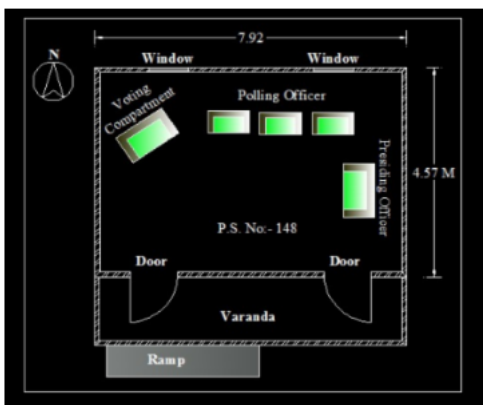

নিৰ্বাচক পঞ্জীয়ন বিষয়াৰ স্বাক্ষৰ

Nazri Naksha

Google Map View

Polling Station Building Front View

ভোটগ্ৰহন কেন্দ্ৰৰ সন্মুখৰ দৃশ্য

Cad View

Key MAP View

1 নাম : সুনীল শইকীয়া পিতাৰ নাম: ললিত শইকীয়া ঘৰ নং : ১ বয়স : 53 লিঙ্গ : পুৰুষ	GZC0102319 ফটো উপলব্ধ	2 নাম : লক্ষী শইকীয়া স্বামীৰ নাম: সুনীল শইকীয়া ঘৰ নং : ১ বয়স : 46 লিঙ্গ : মহিলা	GZC0102426 ফটো উপলব্ধ	3 নাম : আকাশ শইকীয়া পিতাৰ নাম: সুনীল শইকীয়া ঘৰ নং : 01 বয়স : 28 লিঙ্গ : পুৰুষ	GZC0307058 ফটো উপলব্ধ
4 নাম : পিৎকি বৰা শইকীয়া স্বামীৰ নাম: আকাশ শইকীয়া ঘৰ নং : 01 বয়স : 25 লিঙ্গ : মহিলা	GZC0309336 ফটো উপলব্ধ	5 নাম : অঞ্জুমাণি ডেকা শইকীয়া স্বামীৰ নাম: কিৰণ শইকীয়া ঘৰ নং : ১ কু বয়স : 30 লিঙ্গ : মহিলা	GZC0175737 ফটো উপলব্ধ	6 নাম : ইহেশ্বৰী শইকীয়া স্বামীৰ নাম: নৰকান্ত শইকীয়া ঘৰ নং : ১ কু বয়স : 72 লিঙ্গ : মহিলা	GZC1394623 ফটো উপলব্ধ
7 নাম : কিৰন শইকীয়া পিতাৰ নাম: নৰকান্ত শইকীয়া ঘৰ নং : ১ কু বয়স : 40 লিঙ্গ : পুৰুষ	GZC1394645 ফটো উপলব্ধ	8 নাম : জ্যোতিষ শইকীয়া পিতাৰ নাম: ভুলিৰাম শইকীয়া ঘৰ নং : ৩ বয়স : 76 লিঙ্গ : পুৰুষ	GZC1394703 ফটো উপলব্ধ	9 নাম : কনমাই শইকীয়া স্বামীৰ নাম: জ্যোতিষ শইকীয়া ঘৰ নং : ৩ বয়স : 66 লিঙ্গ : মহিলা	GZC1394714 ফটো উপলব্ধ
10 নাম : প্ৰবিন শইকীয়া পিতাৰ নাম: জ্যোতিষ শইকীয়া ঘৰ নং : ৩ বয়স : 38 লিঙ্গ : পুৰুষ	GZC0173013 ফটো উপলব্ধ	11 নাম : বিজুমানি শইকীয়া স্বামীৰ নাম: প্ৰবিন শইকীয়া ঘৰ নং : ৩ বয়স : 36 লিঙ্গ : মহিলা	GZC1394758 ফটো উপলব্ধ	12 নাম : প্ৰনৱ শইকীয়া পিতাৰ নাম: প্ৰবিন শইকীয়া ঘৰ নং : 3 বয়স : 20 লিঙ্গ : পুৰুষ	VJS0104737 ফটো উপলব্ধ
13 নাম : সঞ্জীৱ সেনাপতি পিতাৰ নাম: পুনকান্ত সেনাপতি ঘৰ নং : 04 বয়স : 57 লিঙ্গ : পুৰুষ	GZC1394770 ফটো উপলব্ধ	14 নাম : জয়ন্তী সেনাপতি স্বামীৰ নাম: সঞ্জীৱ সেনাপতি ঘৰ নং : 04 বয়স : 54 লিঙ্গ : মহিলা	GZC1394781 ফটো উপলব্ধ	15 নাম : উত্তম সেনাপতি পিতাৰ নাম: সঞ্জীৱ সেনাপতি ঘৰ নং : 04 বয়স : 22 লিঙ্গ : পুৰুষ	GZC0286849 ফটো উপলব্ধ
16 নাম : অঞ্জু বালা চুতীয়া স্বামীৰ নাম: জগত সেনাপতি ঘৰ নং : 05 বয়স : 64 লিঙ্গ : মহিলা	GZC1394838 ফটো উপলব্ধ	17 নাম : জিতুমানি সেনাপতি পিতাৰ নাম: জগত চন্দ্ৰ সেনাপতি ঘৰ নং : 5 বয়স : 47 লিঙ্গ : মহিলা	GZC0287177 ফটো উপলব্ধ	18 নাম : বেবী সেনাপতি পিতাৰ নাম: জগত সেনাপতি ঘৰ নং : 5 বয়স : 36 লিঙ্গ : মহিলা	GZC1394872 ফটো উপলব্ধ
19 নাম : ধৰ্মেশ্বৰ খনিকৰ পিতাৰ নাম: মন খনিকৰ ঘৰ নং : 06 বয়স : 63 লিঙ্গ : পুৰুষ	GZC1394894 ফটো উপলব্ধ	20 নাম : বসুমতি খনিকৰ স্বামীৰ নাম: ধৰ্মেশ্বৰ খনিকৰ ঘৰ নং : 06 বয়স : 60 লিঙ্গ : মহিলা	GZC1394907 ফটো উপলব্ধ	21 নাম : দেবজিত খনিকৰ পিতাৰ নাম: ধৰ্মেশ্বৰ খনিকৰ ঘৰ নং : 6 বয়স : 44 লিঙ্গ : পুৰুষ	GZC1394929 ফটো উপলব্ধ
22 নাম : মৌচুমী চুতীয়া খনিকৰ স্বামীৰ নাম: বিমল খনিকৰ ঘৰ নং : 06 বয়স : 39 লিঙ্গ : মহিলা	GZC1394930 ফটো উপলব্ধ	23 নাম : নয়ন মনি পেগু খনিকৰ স্বামীৰ নাম: দেৱজিত খনিকৰ ঘৰ নং : 6 বয়স : 36 লিঙ্গ : মহিলা	GZC4288726 ফটো উপলব্ধ	24 নাম : গৰিমা খনিকৰ মাতৃৰ নাম: মৌচুমী চুতীয়া খনিকৰ ঘৰ নং : 6 বয়স : 20 লিঙ্গ : মহিলা	VJS0071365 ফটো উপলব্ধ
# 25 নাম : বাবুলাল সেনাপতি পিতাৰ নাম: ৰঙামুৰী সেনাপতি ঘৰ নং : ৭ বয়স : 76 লিঙ্গ : পুৰুষ	GZC1394963 ফটো উপলব্ধ	26 নাম : চেনীৰাম সেনাপতি পিতাৰ নাম: বাবুলাল সেনাপতি ঘৰ নং : ৭ বয়স : 46 লিঙ্গ : পুৰুষ	GZC1394985 ফটো উপলব্ধ	27 নাম : বৰ্ণালী সেনাপতি স্বামীৰ নাম: চেনীৰাম সেনাপতি ঘৰ নং : ৭ বয়স : 38 লিঙ্গ : মহিলা	GZC1394996 ফটো উপলব্ধ
28 নাম : সঞ্জয় সেনাপতি পিতাৰ নাম: চেনীৰাম সেনাপতি ঘৰ নং : 7 বয়স : 21 লিঙ্গ : পুৰুষ	GZC4288742 ফটো উপলব্ধ	29 নাম : ৱন সেনাপতি স্বামীৰ নাম: থানেশ্বৰ সেনাপতি ঘৰ নং : 147 বয়স : 59 লিঙ্গ : মহিলা	GZC1395035 ফটো উপলব্ধ	30 নাম : উতপল সেনাপতি পিতাৰ নাম: থানেশ্বৰ সেনাপতি ঘৰ নং : ৮ বয়স : 37 লিঙ্গ : পুৰুষ	GZC1395046 ফটো উপলব্ধ