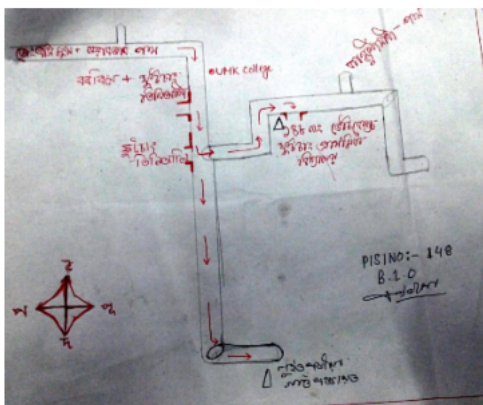

Nazri Naksha