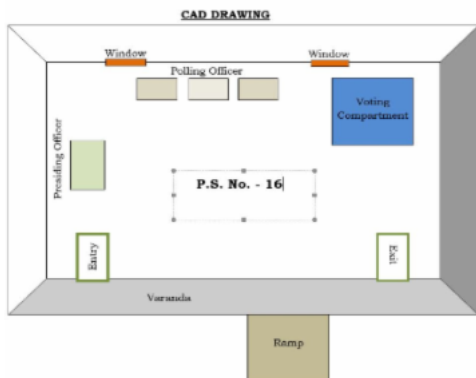

নিৰ্বাচক পঞ্জীয়ন বিষয়াৰ স্বাক্ষৰ

Nazri Naksha

Google Map View

Polling Station Building Front View

ভোটগ্ৰহন কেন্দ্ৰৰ সন্মুখৰ দৃশ্য

Cad View

Key MAP View

<p>S2 1 VJS0060434</p> <p>নাম : দিপালী মিলি স্বামীৰ নাম : প্রদীপ মিলি ঘৰ নং : 1A বয়স : 28 লিঙ্গ : মহিলা</p> <p>ফটো উপলব্ধ</p>	<p>2 GZC0139238</p> <p>নাম : বঞ্জিত পায়েং পিতাৰ নাম : সদানন্দ পায়েং ঘৰ নং : 3 বয়স : 29 লিঙ্গ : পুৰুষ</p> <p>ফটো উপলব্ধ</p>	<p>S 3 GZC6934685</p> <p>নাম : ৰূপা নৰহ পিতাৰ নাম : তিত্তি নৰহ ঘৰ নং : 8 বয়স : 26 লিঙ্গ : মহিলা</p> <p>ফটো উপলব্ধ</p>
<p>4 GZC0215210</p> <p>নাম : চুমকি মিলি নৰহ স্বামীৰ নাম : ৰাজিব নৰহ ঘৰ নং : 06 বয়স : 26 লিঙ্গ : মহিলা</p> <p>ফটো উপলব্ধ</p>	<p>5 GZC0164285</p> <p>নাম : বুদ্ধেশ্বৰ মিলি পিতাৰ নাম : নৰেন মিলি ঘৰ নং : 9 বয়স : 36 লিঙ্গ : পুৰুষ</p> <p>ফটো উপলব্ধ</p>	<p>6 GZC0168856</p> <p>নাম : জোনাকী মিলি স্বামীৰ নাম : ভবন্দ্র মিলি ঘৰ নং : 8 বয়স : 31 লিঙ্গ : মহিলা</p> <p>ফটো উপলব্ধ</p>
<p>Q 7 GZC0169458</p> <p>নাম : জুনমনি মিলি পিতাৰ নাম : ধনীৰাম মিলি ঘৰ নং : 8 বয়স : 28 লিঙ্গ : মহিলা</p> <p>ফটো উপলব্ধ</p>	<p>S2 8 GZC6934867</p> <p>নাম : মঙলা নৰহ পিতাৰ নাম : পাপালি নৰহ ঘৰ নং : 10 বয়স : 126 লিঙ্গ : পুৰুষ</p> <p>ফটো উপলব্ধ</p>	<p>9 VJS0054510</p> <p>নাম : অবিনাশ নৰহ পিতাৰ নাম : গোপাল নৰহ ঘৰ নং : 10 বয়স : 22 লিঙ্গ : পুৰুষ</p> <p>ফটো উপলব্ধ</p>
<p>10 GZC4265666</p> <p>নাম : পূৰ্ণিমাই নৰহ পিতাৰ নাম : ৰাজিব নৰহ ঘৰ নং : 11 বয়স : 21 লিঙ্গ : মহিলা</p> <p>ফটো উপলব্ধ</p>	<p>S2 11 GZC0237438</p> <p>নাম : ভৰকান্ত মিলি পিতাৰ নাম : ধনীৰাম মিলি ঘৰ নং : 12 বয়স : 23 লিঙ্গ : পুৰুষ</p> <p>ফটো উপলব্ধ</p>	<p>12 GZC6935031</p> <p>নাম : সোমেশ্বৰী পায়েং স্বামীৰ নাম : সোমেশ্বৰ পায়েং ঘৰ নং : 18 বয়স : 45 লিঙ্গ : মহিলা</p> <p>ফটো উপলব্ধ</p>
<p>13 VJS0102970</p> <p>নাম : দিগন্ত পায়েং পিতাৰ নাম : সোমেশ্বৰ পায়েং ঘৰ নং : 14 বয়স : 21 লিঙ্গ : পুৰুষ</p> <p>ফটো উপলব্ধ</p>	<p>14 VJS0111054</p> <p>নাম : কচন্তী নৰহ পায়েং অন্যান্য : ৰাতুল পায়েং ঘৰ নং : 14 বয়স : 19 লিঙ্গ : মহিলা</p> <p>ফটো উপলব্ধ</p>	<p>15 GZC6935086</p> <p>নাম : সোমেশ্বৰী নৰহ স্বামীৰ নাম : টংকেশ্বৰ নৰহ ঘৰ নং : 15 বয়স : 50 লিঙ্গ : মহিলা</p> <p>ফটো উপলব্ধ</p>
<p>16 GZC6935097</p> <p>নাম : জিত নৰহ পিতাৰ নাম : মালং নৰহ ঘৰ নং : 15 বয়স : 43 লিঙ্গ : পুৰুষ</p> <p>ফটো উপলব্ধ</p>	<p>17 GZC6935122</p> <p>নাম : জিতুমনি নৰহ স্বামীৰ নাম : জিতুমনি নৰহ ঘৰ নং : 15 বয়স : 42 লিঙ্গ : মহিলা</p> <p>ফটো উপলব্ধ</p>	<p>18 GZC0345595</p> <p>নাম : দেৱজিত নৰহ পিতাৰ নাম : টংকেশ্বৰ নৰহ ঘৰ নং : 15 বয়স : 33 লিঙ্গ : পুৰুষ</p> <p>ফটো উপলব্ধ</p>
<p>19 GZC0144014</p> <p>নাম : ৰাজকুমাৰ নৰহ পিতাৰ নাম : সোমেশ্বৰী নৰহ ঘৰ নং : 15 বয়স : 27 লিঙ্গ : পুৰুষ</p> <p>ফটো উপলব্ধ</p>	<p>20 GZC0144154</p> <p>নাম : সিতেন নৰহ পিতাৰ নাম : টংকেশ্বৰ নৰহ ঘৰ নং : 15 বয়স : 27 লিঙ্গ : পুৰুষ</p> <p>ফটো উপলব্ধ</p>	<p>21 GZC0206292</p> <p>নাম : মৌচুমী দলে নৰহ স্বামীৰ নাম : সিতেন নৰহ ঘৰ নং : 15 বয়স : 25 লিঙ্গ : মহিলা</p> <p>ফটো উপলব্ধ</p>
<p>22 GZC4265625</p> <p>নাম : জয়ল নৰহ পিতাৰ নাম : জিতু নৰহ ঘৰ নং : 15 বয়স : 23 লিঙ্গ : পুৰুষ</p> <p>ফটো উপলব্ধ</p>	<p>23 GZC4286753</p> <p>নাম : জানমণি নৰহ পিতাৰ নাম : জিতু নৰহ ঘৰ নং : 15 বয়স : 21 লিঙ্গ : মহিলা</p> <p>ফটো উপলব্ধ</p>	<p>24 VJS0055368</p> <p>নাম : জানমনি নৰহ স্বামীৰ নাম : জয়ল নৰহ ঘৰ নং : 15 বয়স : 20 লিঙ্গ : মহিলা</p> <p>ফটো উপলব্ধ</p>
<p>25 GZC6935133</p> <p>নাম : শান্তি ৰাম নৰহ পিতাৰ নাম : ধুতিৰাম নৰহ ঘৰ নং : 16 বয়স : 75 লিঙ্গ : পুৰুষ</p> <p>ফটো উপলব্ধ</p>	<p>26 GZC6935155</p> <p>নাম : ভাস্কৰজ্যোতি নৰহ পিতাৰ নাম : শান্তিৰাম নৰহ ঘৰ নং : 16 বয়স : 48 লিঙ্গ : পুৰুষ</p> <p>ফটো উপলব্ধ</p>	<p>27 GZC6935166</p> <p>নাম : অৰনিমা নৰহ স্বামীৰ নাম : ভাস্কৰ নৰহ ঘৰ নং : 16 বয়স : 46 লিঙ্গ : মহিলা</p> <p>ফটো উপলব্ধ</p>
<p>28 GZC6935177</p> <p>নাম : ৰামবিলাচ নৰহ পিতাৰ নাম : শান্তিৰাম নৰহ ঘৰ নং : 16 বয়স : 44 লিঙ্গ : পুৰুষ</p> <p>ফটো উপলব্ধ</p>	<p>29 GZC6935188</p> <p>নাম : বিদিপ নৰহ পিতাৰ নাম : শান্তিৰাম নৰহ ঘৰ নং : 16 বয়স : 42 লিঙ্গ : পুৰুষ</p> <p>ফটো উপলব্ধ</p>	<p>30 GZC0430546</p> <p>নাম : উমতী নৰহ স্বামীৰ নাম : ৰামবিলাচ নৰহ ঘৰ নং : 16 বয়স : 34 লিঙ্গ : মহিলা</p> <p>ফটো উপলব্ধ</p>