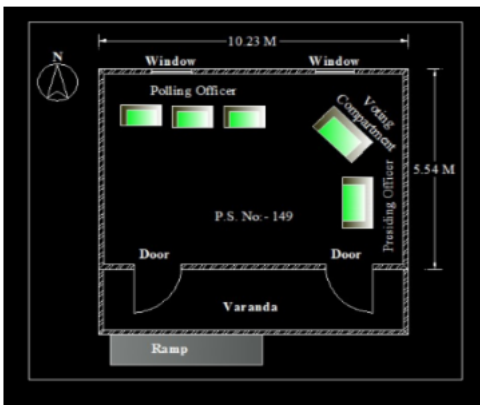

Nazri Naksha

Google Map View

Polling Station Building Front View

ভোটগ্ৰহন কেন্দ্ৰৰ সন্মুখৰ দৃশ্য

Cad View

Key MAP View