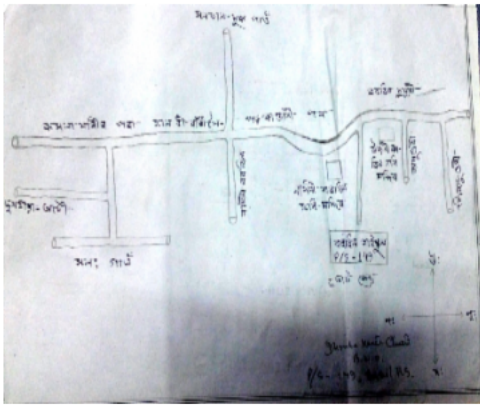

Nazri Naksha