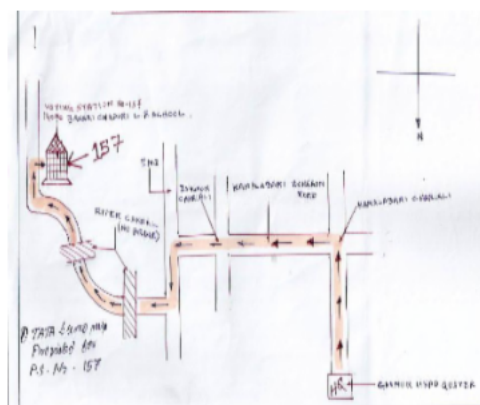

নিৰ্বাচক পঞ্জীয়ন বিষয়াৰ স্বাক্ষৰ

Nazri Naksha

Google Map View

Polling Station Building Front View

ভোটগ্ৰহন কেন্দ্ৰৰ সন্মুখৰ দৃশ্য

Cad View

Key MAP View

1 নাম : দিপাঞ্জলী গাম টায়ে স্বামীৰ নাম: দেবজিত টায়ে ঘৰ নং : 00 বয়স : 33 লিঙ্গ : মহিলা	VJS0084004 ফটো উপলব্ধ	2 নাম : অমিয়া ৰিছং মিলি স্বামীৰ নাম: মনোজ মিলি ঘৰ নং : 0 বয়স : 24 লিঙ্গ : মহিলা	GZC4274569 ফটো উপলব্ধ	3 নাম : ঘনকান্ত টায়ে পিতাৰ নাম: পুনাৰাম টায়ে ঘৰ নং : 1 বয়স : 70 লিঙ্গ : পুৰুষ	GZC1484566 ফটো উপলব্ধ
4 নাম : আইটি টায়ে স্বামীৰ নাম: ঘনকান্ত টায়ে ঘৰ নং : 1 বয়স : 66 লিঙ্গ : মহিলা	GZC1484577 ফটো উপলব্ধ	5 নাম : মনিকা টায়ে স্বামীৰ নাম: নিৰ্মল টায়ে ঘৰ নং : 1 বয়স : 44 লিঙ্গ : মহিলা	GZC1484613 ফটো উপলব্ধ	6 নাম : নিৰ্মল টায়ে পিতাৰ নাম: চৰিলাল টায়ে ঘৰ নং : 1 বয়স : 42 লিঙ্গ : পুৰুষ	GZC1489356 ফটো উপলব্ধ
7 নাম : ৰাহুল টায়ে পিতাৰ নাম: ঘনকান্ত টায়ে ঘৰ নং : 1 বয়স : 35 লিঙ্গ : পুৰুষ	GZC1484602 ফটো উপলব্ধ	8 নাম : জানমনি টায়ে পিতাৰ নাম: ঘনকান্ত টায়ে ঘৰ নং : 1 বয়স : 29 লিঙ্গ : মহিলা	GZC0001529 ফটো উপলব্ধ	9 নাম : জুন টায়ে স্বামীৰ নাম: ৰাহুল টায়ে ঘৰ নং : 01 হাউচ নং বয়স : 25 লিঙ্গ : মহিলা	VJS0086918 ফটো উপলব্ধ
10 নাম : ষড়ানন টায়ে পিতাৰ নাম: চৰিৰাম টায়ে ঘৰ নং : 2 বয়স : 70 লিঙ্গ : পুৰুষ	GZC1484635 ফটো উপলব্ধ	11 নাম : অৰনা টায়ে স্বামীৰ নাম: ষড়ানন টায়ে ঘৰ নং : 2 বয়স : 65 লিঙ্গ : মহিলা	GZC1484646 ফটো উপলব্ধ	12 নাম : দেৱকান্ত টায়ে পিতাৰ নাম: ষড়ানন টায়ে ঘৰ নং : 2 বয়স : 44 লিঙ্গ : পুৰুষ	GZC1607483 ফটো উপলব্ধ
13 নাম : ৰঞ্জিতা টায়ে স্বামীৰ নাম: হেমচন্দ্ৰ টায়ে ঘৰ নং : 2 বয়স : 39 লিঙ্গ : মহিলা	GZC1484680 ফটো উপলব্ধ	14 নাম : মনিকা টায়ে পিতাৰ নাম: ষড়ানন টায়ে ঘৰ নং : 2 বয়স : 35 লিঙ্গ : মহিলা	GZC1484668 ফটো উপলব্ধ	15 নাম : লীলাকান্ত টায়ে পিতাৰ নাম: সোম্বৰ টায়ে ঘৰ নং : 2নং বনৰীয়া চাপৰি বয়স : 23 লিঙ্গ : পুৰুষ	GZC4254082 ফটো উপলব্ধ
16 নাম : শ্ৰুপালী মিলি পিতাৰ নাম: শ্ৰুপালী মিলি ঘৰ নং : 2নং বনৰীয়া চাপৰী বয়স : 23 লিঙ্গ : মহিলা	GZC4255378 ফটো উপলব্ধ	17 নাম : ভাস্কৰ টায়ে পিতাৰ নাম: চিত্ৰাম টায়ে ঘৰ নং : 2নং বনৰীয়া চাপৰী বয়স : 21 লিঙ্গ : মহিলা	GZC4254033 ফটো উপলব্ধ	18 নাম : দুল কামান পিতাৰ নাম: কাবেলি কামান ঘৰ নং : 3 বয়স : 55 লিঙ্গ : পুৰুষ	GZC1484691 ফটো উপলব্ধ
19 নাম : হেমাদৈ কামান স্বামীৰ নাম: দুল কামান ঘৰ নং : 3 বয়স : 52 লিঙ্গ : মহিলা	GZC1484704 ফটো উপলব্ধ	20 নাম : ডম্বৰাম নৰহ পিতাৰ নাম: বাদুবা নৰহ ঘৰ নং : 8 বয়স : 73 লিঙ্গ : পুৰুষ	GZC1484715 ফটো উপলব্ধ	21 নাম : সোম্বৰ টায়ে পিতাৰ নাম: সোমেশ্বৰ টায়ে ঘৰ নং : 8 বয়স : 59 লিঙ্গ : পুৰুষ	GZC1484806 ফটো উপলব্ধ
E 22 নাম : প্ৰমিলা নৰহ স্বামীৰ নাম: ডম্বৰাম নৰহ ঘৰ নং : 8 বয়স : 59 লিঙ্গ : মহিলা	GZC1484726 ফটো উপলব্ধ	23 নাম : কুলাধৰ নৰহ পিতাৰ নাম: বাদুবা নৰহ ঘৰ নং : 8 বয়স : 47 লিঙ্গ : পুৰুষ	GZC1484737 ফটো উপলব্ধ	24 নাম : ৰীতা নৰহ স্বামীৰ নাম: দিলীপ নৰহ ঘৰ নং : 8 বয়স : 45 লিঙ্গ : মহিলা	GZC1484817 ফটো উপলব্ধ
25 নাম : চিচি নৰহ স্বামীৰ নাম: কুলাধৰ নৰহ ঘৰ নং : 8 বয়স : 44 লিঙ্গ : মহিলা	GZC1484759 ফটো উপলব্ধ	26 নাম : দিলিপ নৰহ পিতাৰ নাম: ডম্বৰাম নৰহ ঘৰ নং : 8 বয়স : 44 লিঙ্গ : পুৰুষ	GZC1484748 ফটো উপলব্ধ	27 নাম : দুৰ্গা নৰহ পিতাৰ নাম: ডম্বৰাম নৰহ ঘৰ নং : 8 বয়স : 43 লিঙ্গ : পুৰুষ	GZC1484760 ফটো উপলব্ধ
28 নাম : নুন নৰহ পিতাৰ নাম: ডম্বৰাম নৰহ ঘৰ নং : 8 বয়স : 38 লিঙ্গ : মহিলা	GZC1484782 ফটো উপলব্ধ	29 নাম : ভৰত নৰহ পিতাৰ নাম: ডম্বৰাম নৰহ ঘৰ নং : 8 বয়স : 37 লিঙ্গ : পুৰুষ	GZC1484793 ফটো উপলব্ধ	30 নাম : দেৱীকা নৰহ স্বামীৰ নাম: ভৰত নৰহ ঘৰ নং : 8 বয়স : 35 লিঙ্গ : মহিলা	GZC1607461 ফটো উপলব্ধ