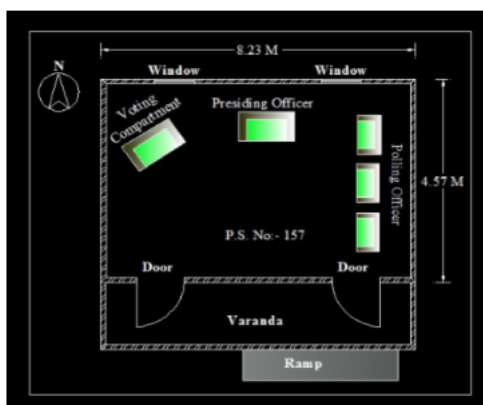

নিৰ্বাচক পঞ্জীয়ন বিষয়াৰ স্বাক্ষৰ

Nazri Naksha

Google Map View

Polling Station Building Front View

ভোটগ্ৰহন কেন্দ্ৰৰ সন্মুখৰ দৃশ্য

Cad View

Key MAP View

1 নাম : দিপাঞ্জলী গাম টায়ে স্বামীৰ নাম: দেবজিত টায়ে ঘৰ নং : 00 বয়স : 33 লিঙ্গ : মহিলা	VJS0084004 ফটো উপলব্ধ	2 নাম : অমিয়া ৰিছং মিলি স্বামীৰ নাম: মনোজ মিলি ঘৰ নং : 0 বয়স : 24 লিঙ্গ : মহিলা	GZC4274569 ফটো উপলব্ধ	3 নাম : ঘনকান্ত টায়ে পিতাৰ নাম: পুনাৰাম টায়ে ঘৰ নং : 1 বয়স : 70 লিঙ্গ : পুৰুষ	GZC1484566 ফটো উপলব্ধ
4 নাম : আইটি টায়ে স্বামীৰ নাম: ঘনকান্ত টায়ে ঘৰ নং : 1 বয়স : 66 লিঙ্গ : মহিলা	GZC1484577 ফটো উপলব্ধ	5 নাম : মনিকা টায়ে স্বামীৰ নাম: নিৰ্মল টায়ে ঘৰ নং : 1 বয়স : 44 লিঙ্গ : মহিলা	GZC1484613 ফটো উপলব্ধ	6 নাম : নিৰ্মল টায়ে পিতাৰ নাম: চৰিলাল টায়ে ঘৰ নং : 1 বয়স : 42 লিঙ্গ : পুৰুষ	GZC1489356 ফটো উপলব্ধ
7 নাম : ৰাহুল টায়ে পিতাৰ নাম: ঘনকান্ত টায়ে ঘৰ নং : 1 বয়স : 35 লিঙ্গ : পুৰুষ	GZC1484602 ফটো উপলব্ধ	8 নাম : জানমনি টায়ে পিতাৰ নাম: ঘনকান্ত টায়ে ঘৰ নং : 1 বয়স : 29 লিঙ্গ : মহিলা	GZC0001529 ফটো উপলব্ধ	9 নাম : জুন টায়ে স্বামীৰ নাম: ৰাহুল টায়ে ঘৰ নং : 01 হাউচ নং বয়স : 25 লিঙ্গ : মহিলা	VJS0086918 ফটো উপলব্ধ
10 নাম : ষড়ানন টায়ে পিতাৰ নাম: চৰিৰাম টায়ে ঘৰ নং : 2 বয়স : 70 লিঙ্গ : পুৰুষ	GZC1484635 ফটো উপলব্ধ	11 নাম : অৰনা টায়ে স্বামীৰ নাম: ষড়ানন টায়ে ঘৰ নং : 2 বয়স : 65 লিঙ্গ : মহিলা	GZC1484646 ফটো উপলব্ধ	12 নাম : দেৱকান্ত টায়ে পিতাৰ নাম: ষড়ানন টায়ে ঘৰ নং : 2 বয়স : 44 লিঙ্গ : পুৰুষ	GZC1607483 ফটো উপলব্ধ
13 নাম : ৰঞ্জিতা টায়ে স্বামীৰ নাম: হেমচন্দ্ৰ টায়ে ঘৰ নং : 2 বয়স : 39 লিঙ্গ : মহিলা	GZC1484680 ফটো উপলব্ধ	14 নাম : মনিকা টায়ে পিতাৰ নাম: ষড়ানন টায়ে ঘৰ নং : 2 বয়স : 35 লিঙ্গ : মহিলা	GZC1484668 ফটো উপলব্ধ	15 নাম : লীলাকান্ত টায়ে পিতাৰ নাম: সোম্বৰ টায়ে ঘৰ নং : 2নং বনৰীয়া চাপৰি বয়স : 23 লিঙ্গ : পুৰুষ	GZC4254082 ফটো উপলব্ধ
16 নাম : শ্ৰুপালী মিলি পিতাৰ নাম: শ্ৰুপালী মিলি ঘৰ নং : 2নং বনৰীয়া চাপৰী বয়স : 23 লিঙ্গ : মহিলা	GZC4255378 ফটো উপলব্ধ	17 নাম : ভাস্কৰ টায়ে পিতাৰ নাম: চিত্ৰাম টায়ে ঘৰ নং : 2নং বনৰীয়া চাপৰী বয়স : 21 লিঙ্গ : মহিলা	GZC4254033 ফটো উপলব্ধ	18 নাম : দুল কামান পিতাৰ নাম: কাবেলি কামান ঘৰ নং : 3 বয়স : 55 লিঙ্গ : পুৰুষ	GZC1484691 ফটো উপলব্ধ
19 নাম : হেমাদৈ কামান স্বামীৰ নাম: দুল কামান ঘৰ নং : 3 বয়স : 52 লিঙ্গ : মহিলা	GZC1484704 ফটো উপলব্ধ	20 নাম : ডম্বৰাম নৰহ পিতাৰ নাম: বাদুবা নৰহ ঘৰ নং : 8 বয়স : 73 লিঙ্গ : পুৰুষ	GZC1484715 ফটো উপলব্ধ	21 নাম : সোম্বৰ টায়ে পিতাৰ নাম: সোমেশ্বৰ টায়ে ঘৰ নং : 8 বয়স : 59 লিঙ্গ : পুৰুষ	GZC1484806 ফটো উপলব্ধ
E 22 নাম : প্ৰমিলা নৰহ স্বামীৰ নাম: ডম্বৰাম নৰহ ঘৰ নং : 8 বয়স : 59 লিঙ্গ : মহিলা	GZC1484726 ফটো উপলব্ধ	23 নাম : কুলাধৰ নৰহ পিতাৰ নাম: বাদুবা নৰহ ঘৰ নং : 8 বয়স : 47 লিঙ্গ : পুৰুষ	GZC1484737 ফটো উপলব্ধ	24 নাম : ৰীতা নৰহ স্বামীৰ নাম: দিলীপ নৰহ ঘৰ নং : 8 বয়স : 45 লিঙ্গ : মহিলা	GZC1484817 ফটো উপলব্ধ
25 নাম : চিচি নৰহ স্বামীৰ নাম: কুলাধৰ নৰহ ঘৰ নং : 8 বয়স : 44 লিঙ্গ : মহিলা	GZC1484759 ফটো উপলব্ধ	26 নাম : দিলিপ নৰহ পিতাৰ নাম: ডম্বৰাম নৰহ ঘৰ নং : 8 বয়স : 44 লিঙ্গ : পুৰুষ	GZC1484748 ফটো উপলব্ধ	27 নাম : দুৰ্গা নৰহ পিতাৰ নাম: ডম্বৰাম নৰহ ঘৰ নং : 8 বয়স : 43 লিঙ্গ : পুৰুষ	GZC1484760 ফটো উপলব্ধ
28 নাম : নুন নৰহ পিতাৰ নাম: ডম্বৰাম নৰহ ঘৰ নং : 8 বয়স : 38 লিঙ্গ : মহিলা	GZC1484782 ফটো উপলব্ধ	29 নাম : ভৰত নৰহ পিতাৰ নাম: ডম্বৰাম নৰহ ঘৰ নং : 8 বয়স : 37 লিঙ্গ : পুৰুষ	GZC1484793 ফটো উপলব্ধ	30 নাম : দেৱীকা নৰহ স্বামীৰ নাম: ভৰত নৰহ ঘৰ নং : 8 বয়স : 35 লিঙ্গ : মহিলা	GZC1607461 ফটো উপলব্ধ