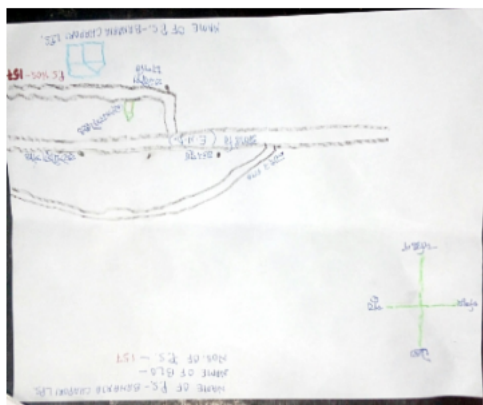

Nazri Naksha