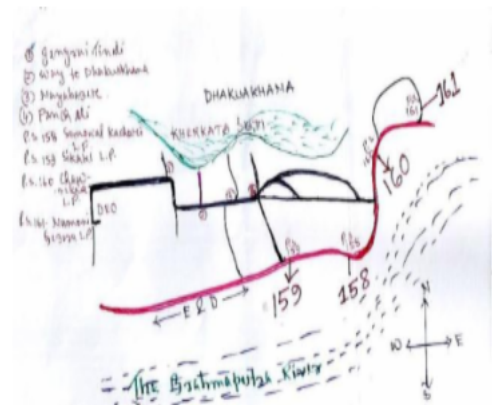

নিৰ্বাচক পঞ্জীয়ন বিষয়াৰ স্বাক্ষৰ

Nazri Naksha

Google Map View

Polling Station Building Front View

ভোটগ্ৰহন কেন্দ্ৰৰ সন্মুখৰ দৃশ্য

Cad View

Key MAP View

| | | | | | |
|--|--------------------------|---|--------------------------|---|--------------------------|
| 1 নাম : মধনসিং মিলি মাতৃৰ নাম : নিলিমা মিলি ঘৰ নং : 05 বয়স : 24 লিঙ্গ : পুৰুষ | VJS0067496 ফটো উপলব্ধ | S 2 নাম : নিৰামা মিলি পিতাৰ নাম : প্ৰশান্ত মিলি ঘৰ নং : 23 বয়স : 23 লিঙ্গ : মহিলা | VJS0113472 ফটো উপলব্ধ | 3 নাম : ধৰ্মকান্ত গাম পিতাৰ নাম : কৰকিৰাম গাম ঘৰ নং : 34 বয়স : 68 লিঙ্গ : পুৰুষ | GZC1506032 ফটো উপলব্ধ |
| 4 নাম : তাকচী গাম স্বামীৰ নাম : ধৰ্মকান্ত গাম ঘৰ নং : 34 বয়স : 63 লিঙ্গ : মহিলা | GZC1506043 ফটো উপলব্ধ | 5 নাম : শংকৰ গাম পিতাৰ নাম : ধৰ্মকান্ত গাম ঘৰ নং : 34 বয়স : 39 লিঙ্গ : পুৰুষ | GZC1506054 ফটো উপলব্ধ | 6 নাম : পামে গাম পিতাৰ নাম : ধৰ্মকান্ত গাম ঘৰ নং : 34 বয়স : 28 লিঙ্গ : পুৰুষ | GZC0046557 ফটো উপলব্ধ |
| 7 নাম : বাম গাম পিতাৰ নাম : ধৰ্ম গাম ঘৰ নং : 34 বয়স : 23 লিঙ্গ : পুৰুষ | GZC0261396 ফটো উপলব্ধ | 8 নাম : লীলাদৈ গাম স্বামীৰ নাম : থগিৰাম গাম ঘৰ নং : 35 বয়স : 65 লিঙ্গ : মহিলা | GZC1506098 ফটো উপলব্ধ | S 9 নাম : মণিকা গাম পিতাৰ নাম : ধৰ্মকান্ত গাম ঘৰ নং : 35 বয়স : 30 লিঙ্গ : মহিলা | GZC0305243 ফটো উপলব্ধ |
| 10 নাম : চিৰঞ্জীত গাম পিতাৰ নাম : থগিৰাম গাম ঘৰ নং : 35 বয়স : 24 লিঙ্গ : পুৰুষ | GZC0213561 ফটো উপলব্ধ | 11 নাম : চিৰনাথ গাম মাতৃৰ নাম : লিলাডোঙ্গ কম ঘৰ নং : 35 বয়স : 23 লিঙ্গ : পুৰুষ | GZC0243238 ফটো উপলব্ধ | S2 12 নাম : ডালিম গাম স্বামীৰ নাম : প্ৰিয়ং গাম ঘৰ নং : 36 বয়স : 72 লিঙ্গ : মহিলা | GZC1506112 ফটো উপলব্ধ |
| 13 নাম : পূৰ্ণকান্ত গাম পিতাৰ নাম : প্ৰিয়ং গাম ঘৰ নং : 36 বয়স : 50 লিঙ্গ : পুৰুষ | GZC1506123 ফটো উপলব্ধ | 14 নাম : বিনীতা গাম পিতাৰ নাম : প্ৰিয়ং গাম ঘৰ নং : 36 বয়স : 44 লিঙ্গ : মহিলা | GZC1506134 ফটো উপলব্ধ | S 15 নাম : তুলাৰাম গাম পিতাৰ নাম : অন্নন্ত গাম ঘৰ নং : 37 বয়স : 60 লিঙ্গ : পুৰুষ | GZC1506145 ফটো উপলব্ধ |
| S 16 নাম : কনং গাম স্বামীৰ নাম : তুলাৰাম গাম ঘৰ নং : 37 বয়স : 54 লিঙ্গ : মহিলা | GZC1506156 ফটো উপলব্ধ | S 17 নাম : বঞ্জিতা গাম স্বামীৰ নাম : লক্ষীপ্ৰসাদ গাম ঘৰ নং : 37 বয়স : 42 লিঙ্গ : মহিলা | GZC0165134 ফটো উপলব্ধ | S 18 নাম : লক্ষীপ্ৰসাদ গাম পিতাৰ নাম : অন্নন্ত গাম ঘৰ নং : 37 বয়স : 26 লিঙ্গ : পুৰুষ | GZC1506167 ফটো উপলব্ধ |
| 19 নাম : সুমিতা গাম পিতাৰ নাম : তুলাৰাম গাম ঘৰ নং : 37 বয়স : 38 লিঙ্গ : মহিলা | GZC1506178 ফটো উপলব্ধ | 20 নাম : অজয় পেণ্ড পিতাৰ নাম : দেৱ পেণ্ড ঘৰ নং : 37 বয়স : 31 লিঙ্গ : পুৰুষ | GZC1607814 ফটো উপলব্ধ | 21 নাম : মনিকা গাম স্বামীৰ নাম : শংকৰ গাম ঘৰ নং : 45 বয়স : 46 লিঙ্গ : মহিলা | GZC1506065 ফটো উপলব্ধ |
| S 22 নাম : বিকাশ পাংগীং পিতাৰ নাম : বৰ্জনা পাংগীং ঘৰ নং : 55 বয়স : 19 লিঙ্গ : পুৰুষ | VJS0099374 ফটো উপলব্ধ | S 23 নাম : গীতালী টায়ে স্বামীৰ নাম : লাচিত টায়ে ঘৰ নং : 80 বয়স : 41 লিঙ্গ : মহিলা | GZC0165993 ফটো উপলব্ধ | 24 নাম : লব পাংগীং পিতাৰ নাম : লক্ষন পাংগীং ঘৰ নং : 80 বয়স : 40 লিঙ্গ : পুৰুষ | GZC1506338 ফটো উপলব্ধ |
| 25 নাম : ফেকুৰী মিলি স্বামীৰ নাম : নাকেশ্বৰ মিলি ঘৰ নং : ৯৬ বয়স : 60 লিঙ্গ : মহিলা | GZC1508903 ফটো উপলব্ধ | 26 নাম : ধনি মিলি পিতাৰ নাম : নাকেশ্বৰ মিলি ঘৰ নং : ৯৬ বয়স : 51 লিঙ্গ : পুৰুষ | GZC1508914 ফটো উপলব্ধ | 27 নাম : মণি পাংগীং স্বামীৰ নাম : সুশিল পাংগীং ঘৰ নং : ৯৬ বয়স : 43 লিঙ্গ : মহিলা | GZC1508936 ফটো উপলব্ধ |
| 28 নাম : প্ৰতিমা মিলি স্বামীৰ নাম : ধনি মিলি ঘৰ নং : 96 বয়স : 30 লিঙ্গ : মহিলা | GZC1607734 ফটো উপলব্ধ | 29 নাম : থানেশ্বৰ মিলি পিতাৰ নাম : নাকেশ্বৰ মিলি ঘৰ নং : ৯৬ বয়স : 29 লিঙ্গ : পুৰুষ | GZC0419358 ফটো উপলব্ধ | 30 নাম : আইজনী পাংগীং মিলি স্বামীৰ নাম : থানেশ্বৰ মিলি ঘৰ নং : 96 বয়স : 23 লিঙ্গ : মহিলা | VJS0041582 ফটো উপলব্ধ |