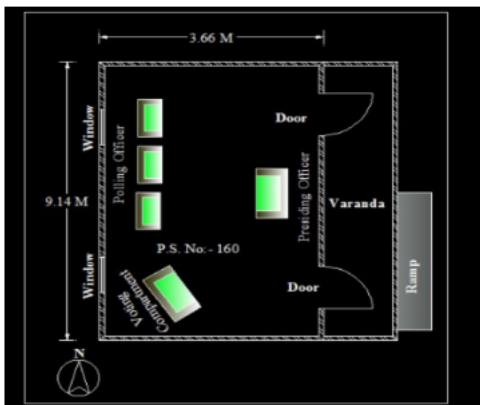

নিৰ্বাচক পঞ্জীয়ন বিষয়াৰ স্বাক্ষৰ

Nazri Naksha

Google Map View

Polling Station Building Front View

ভোটগ্ৰহন কেন্দ্ৰৰ সন্মুখৰ দৃশ্য

Cad View

Key MAP View

| | | | | | |
|--|--------------------------|---|--------------------------|---|--------------------------|
| 1 নাম : মধনসিং মিলি মাতৃৰ নাম : নিলিমা মিলি ঘৰ নং : 05 বয়স : 24 লিঙ্গ : পুৰুষ | VJS0067496 ফটো উপলব্ধ | S 2 নাম : নিৰামা মিলি পিতাৰ নাম : প্ৰশান্ত মিলি ঘৰ নং : 23 বয়স : 23 লিঙ্গ : মহিলা | VJS0113472 ফটো উপলব্ধ | 3 নাম : ধৰ্মকান্ত গাম পিতাৰ নাম : কৰকিৰাম গাম ঘৰ নং : 34 বয়স : 68 লিঙ্গ : পুৰুষ | GZC1506032 ফটো উপলব্ধ |
| 4 নাম : তাকচী গাম স্বামীৰ নাম : ধৰ্মকান্ত গাম ঘৰ নং : 34 বয়স : 63 লিঙ্গ : মহিলা | GZC1506043 ফটো উপলব্ধ | 5 নাম : শংকৰ গাম পিতাৰ নাম : ধৰ্মকান্ত গাম ঘৰ নং : 34 বয়স : 39 লিঙ্গ : পুৰুষ | GZC1506054 ফটো উপলব্ধ | 6 নাম : পামে গাম পিতাৰ নাম : ধৰ্মকান্ত গাম ঘৰ নং : 34 বয়স : 28 লিঙ্গ : পুৰুষ | GZC0046557 ফটো উপলব্ধ |
| 7 নাম : বাম গাম পিতাৰ নাম : ধৰ্ম গাম ঘৰ নং : 34 বয়স : 23 লিঙ্গ : পুৰুষ | GZC0261396 ফটো উপলব্ধ | 8 নাম : লীলাদৈ গাম স্বামীৰ নাম : থগিৰাম গাম ঘৰ নং : 35 বয়স : 65 লিঙ্গ : মহিলা | GZC1506098 ফটো উপলব্ধ | S 9 নাম : মণিকা গাম পিতাৰ নাম : ধৰ্মকান্ত গাম ঘৰ নং : 35 বয়স : 30 লিঙ্গ : মহিলা | GZC0305243 ফটো উপলব্ধ |
| 10 নাম : চিৰঞ্জীত গাম পিতাৰ নাম : থগিৰাম গাম ঘৰ নং : 35 বয়স : 24 লিঙ্গ : পুৰুষ | GZC0213561 ফটো উপলব্ধ | 11 নাম : চিৰনাথ গাম মাতৃৰ নাম : লিলাডোঙ্গ কম ঘৰ নং : 35 বয়স : 23 লিঙ্গ : পুৰুষ | GZC0243238 ফটো উপলব্ধ | S2 12 নাম : ডালিম গাম স্বামীৰ নাম : প্ৰিয়ং গাম ঘৰ নং : 36 বয়স : 72 লিঙ্গ : মহিলা | GZC1506112 ফটো উপলব্ধ |
| 13 নাম : পূৰ্ণকান্ত গাম পিতাৰ নাম : প্ৰিয়ং গাম ঘৰ নং : 36 বয়স : 50 লিঙ্গ : পুৰুষ | GZC1506123 ফটো উপলব্ধ | 14 নাম : বিনীতা গাম পিতাৰ নাম : প্ৰিয়ং গাম ঘৰ নং : 36 বয়স : 44 লিঙ্গ : মহিলা | GZC1506134 ফটো উপলব্ধ | S 15 নাম : তুলাৰাম গাম পিতাৰ নাম : অন্নন্ত গাম ঘৰ নং : 37 বয়স : 60 লিঙ্গ : পুৰুষ | GZC1506145 ফটো উপলব্ধ |
| S 16 নাম : কনং গাম স্বামীৰ নাম : তুলাৰাম গাম ঘৰ নং : 37 বয়স : 54 লিঙ্গ : মহিলা | GZC1506156 ফটো উপলব্ধ | S 17 নাম : বঞ্জিতা গাম স্বামীৰ নাম : লক্ষীপ্ৰসাদ গাম ঘৰ নং : 37 বয়স : 42 লিঙ্গ : মহিলা | GZC0165134 ফটো উপলব্ধ | S 18 নাম : লক্ষীপ্ৰসাদ গাম পিতাৰ নাম : অন্নন্ত গাম ঘৰ নং : 37 বয়স : 26 লিঙ্গ : পুৰুষ | GZC1506167 ফটো উপলব্ধ |
| 19 নাম : সুমিতা গাম পিতাৰ নাম : তুলাৰাম গাম ঘৰ নং : 37 বয়স : 38 লিঙ্গ : মহিলা | GZC1506178 ফটো উপলব্ধ | 20 নাম : অজয় পেণ্ড পিতাৰ নাম : দেৱ পেণ্ড ঘৰ নং : 37 বয়স : 31 লিঙ্গ : পুৰুষ | GZC1607814 ফটো উপলব্ধ | 21 নাম : মনিকা গাম স্বামীৰ নাম : শংকৰ গাম ঘৰ নং : 45 বয়স : 46 লিঙ্গ : মহিলা | GZC1506065 ফটো উপলব্ধ |
| S 22 নাম : বিকাশ পাংগীং পিতাৰ নাম : বৰ্জনা পাংগীং ঘৰ নং : 55 বয়স : 19 লিঙ্গ : পুৰুষ | VJS0099374 ফটো উপলব্ধ | S 23 নাম : গীতালী টায়ে স্বামীৰ নাম : লাচিত টায়ে ঘৰ নং : 80 বয়স : 41 লিঙ্গ : মহিলা | GZC0165993 ফটো উপলব্ধ | 24 নাম : লব পাংগীং পিতাৰ নাম : লক্ষন পাংগীং ঘৰ নং : 80 বয়স : 40 লিঙ্গ : পুৰুষ | GZC1506338 ফটো উপলব্ধ |
| 25 নাম : ফেকুৰী মিলি স্বামীৰ নাম : নাকেশ্বৰ মিলি ঘৰ নং : ৯৬ বয়স : 60 লিঙ্গ : মহিলা | GZC1508903 ফটো উপলব্ধ | 26 নাম : ধনি মিলি পিতাৰ নাম : নাকেশ্বৰ মিলি ঘৰ নং : ৯৬ বয়স : 51 লিঙ্গ : পুৰুষ | GZC1508914 ফটো উপলব্ধ | 27 নাম : মণি পাংগীং স্বামীৰ নাম : সুশিল পাংগীং ঘৰ নং : ৯৬ বয়স : 43 লিঙ্গ : মহিলা | GZC1508936 ফটো উপলব্ধ |
| 28 নাম : প্ৰতিমা মিলি স্বামীৰ নাম : ধনি মিলি ঘৰ নং : 96 বয়স : 30 লিঙ্গ : মহিলা | GZC1607734 ফটো উপলব্ধ | 29 নাম : থানেশ্বৰ মিলি পিতাৰ নাম : নাকেশ্বৰ মিলি ঘৰ নং : ৯৬ বয়স : 29 লিঙ্গ : পুৰুষ | GZC0419358 ফটো উপলব্ধ | 30 নাম : আইজনী পাংগীং মিলি স্বামীৰ নাম : থানেশ্বৰ মিলি ঘৰ নং : 96 বয়স : 23 লিঙ্গ : মহিলা | VJS0041582 ফটো উপলব্ধ |