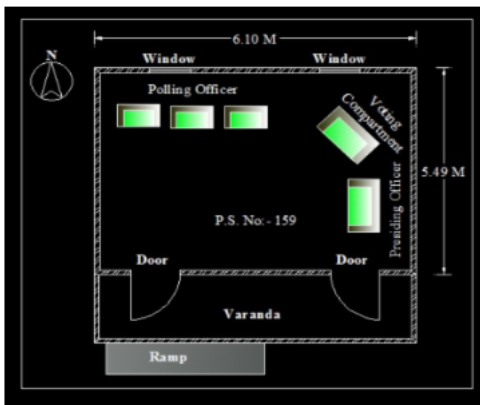

নিৰ্বাচক পঞ্জীয়ন বিষয়াৰ স্বাক্ষৰ

Nazri Naksha

Google Map View

Polling Station Building Front View

ভোটগ্ৰহন কেন্দ্ৰৰ সন্মুখৰ দৃশ্য

Cad View

Key MAP View

1 নাম : শ্ৰী সদানন্দ বৰুৱা পিতাৰ নাম: মিঠাৰাম বৰুৱা ঘৰ নং : ১ বয়স : 57 লিঙ্গ : পুৰুষ	GZC1514563 ফটো উপলব্ধ	2 নাম : কৃষ্ণাবতী বৰুৱা স্বামীৰ নাম: সদানন্দ বৰুৱা ঘৰ নং : ১ বয়স : 52 লিঙ্গ : মহিলা	GZC1514574 ফটো উপলব্ধ	3 নাম : অৰূপ বৰুৱা পিতাৰ নাম: সদানন্দ বৰুৱা ঘৰ নং : ১ বয়স : 32 লিঙ্গ : পুৰুষ	GZC1520258 ফটো উপলব্ধ
4 নাম : প্ৰদীপ বৰুৱা পিতাৰ নাম: সাধিন বৰুৱা ঘৰ নং : ১ বয়স : 27 লিঙ্গ : পুৰুষ	GZC0123562 ফটো উপলব্ধ	5 নাম : জয়শ্ৰী বৰুৱা স্বামীৰ নাম: প্ৰদীপ বৰুৱা ঘৰ নং : 1 বয়স : 27 লিঙ্গ : মহিলা	GZC0292995 ফটো উপলব্ধ	6 নাম : কোমেশ্বৰী বৰুৱা স্বামীৰ নাম: ফুকন বৰুৱা ঘৰ নং : ২ বয়স : 66 লিঙ্গ : মহিলা	GZC1514596 ফটো উপলব্ধ
7 নাম : গকুল কলিতা পিতাৰ নাম: মনিৰাম কলিতা ঘৰ নং : 2 বয়স : 48 লিঙ্গ : পুৰুষ	GZC1516752 ফটো উপলব্ধ	8 নাম : ভূপেন বৰুৱা পিতাৰ নাম: ফুকন বৰুৱা ঘৰ নং : ২ বয়স : 41 লিঙ্গ : পুৰুষ	GZC1514609 ফটো উপলব্ধ	9 নাম : ববিতা বৰুৱা স্বামীৰ নাম: ভূপেন বৰুৱা ঘৰ নং : ২ বয়স : 40 লিঙ্গ : মহিলা	GZC1520167 ফটো উপলব্ধ
10 নাম : বিমান বৰুৱা পিতাৰ নাম: ফুকন বৰুৱা ঘৰ নং : ২ বয়স : 39 লিঙ্গ : পুৰুষ	GZC1514610 ফটো উপলব্ধ	11 নাম : চেনিৰাম চমুৱা পিতাৰ নাম: ৰাজিৱ চমুৱা ঘৰ নং : 02 বয়স : 23 লিঙ্গ : পুৰুষ	GZC0248666 ফটো উপলব্ধ	12 নাম : লক্ষীমাই বৰুৱা স্বামীৰ নাম: ভদ্রকান্ত বৰুৱা ঘৰ নং : ৩ বয়স : 52 লিঙ্গ : মহিলা	GZC1514643 ফটো উপলব্ধ
13 নাম : যতীন বৰুৱা পিতাৰ নাম: ভদ্রকান্ত বৰুৱা ঘৰ নং : ৩ বয়স : 36 লিঙ্গ : পুৰুষ	GZC1514654 ফটো উপলব্ধ	14 নাম : জোনাক বৰুৱা পিতাৰ নাম: ভদ্রকান্ত বৰুৱা ঘৰ নং : ৩ বয়স : 30 লিঙ্গ : পুৰুষ	GZC1520134 ফটো উপলব্ধ	15 নাম : সৰুমাই বৰুৱা স্বামীৰ নাম: লোদীপ বৰুৱা ঘৰ নং : ৪ বয়স : 36 লিঙ্গ : মহিলা	GZC1520292 ফটো উপলব্ধ
16 নাম : ৰেণমাই বৰুৱা স্বামীৰ নাম: কাতিৰাম বৰুৱা ঘৰ নং : ৪ক বয়স : 77 লিঙ্গ : মহিলা	GZC1514687 ফটো উপলব্ধ	17 নাম : লেদিপ বৰুৱা পিতাৰ নাম: কাতিৰাম বৰুৱা ঘৰ নং : ৪ক বয়স : 43 লিঙ্গ : পুৰুষ	GZC1514698 ফটো উপলব্ধ	18 নাম : গঙ্গাধৰ গগৈ পিতাৰ নাম: ৰবিন্দ্ৰ গগৈ ঘৰ নং : ৫ বয়স : 52 লিঙ্গ : পুৰুষ	GZC1514789 ফটো উপলব্ধ
19 নাম : লক্ষীমাই গগৈ স্বামীৰ নাম: গঙ্গাধৰ গগৈ ঘৰ নং : ৫ বয়স : 44 লিঙ্গ : মহিলা	GZC1514790 ফটো উপলব্ধ	20 নাম : তত খনিকৰ গগৈ স্বামীৰ নাম: ৰাতুল গগৈ ঘৰ নং : ৫ বয়স : 44 লিঙ্গ : মহিলা	GZC1520270 ফটো উপলব্ধ	21 নাম : ৰতুল চন্দ্ৰ গগৈ পিতাৰ নাম: ৰবিন্দ্ৰ গগৈ ঘৰ নং : ৫ বয়স : 42 লিঙ্গ : পুৰুষ	GZC1514803 ফটো উপলব্ধ
22 নাম : নন্দ গগৈ পিতাৰ নাম: ৰবিন্দ্ৰ গগৈ ঘৰ নং : ৫ বয়স : 41 লিঙ্গ : পুৰুষ	GZC1514814 ফটো উপলব্ধ	23 নাম : হিৰমনি গগৈ স্বামীৰ নাম: নন্দ গগৈ ঘৰ নং : ৫ বয়স : 31 লিঙ্গ : মহিলা	GZC1608635 ফটো উপলব্ধ	24 নাম : জুনমনি গগৈ স্বামীৰ নাম: ৰাতুল চন্দ্ৰ গগৈ ঘৰ নং : ৫ বয়স : 30 লিঙ্গ : মহিলা	GZC0093765 ফটো উপলব্ধ
25 নাম : ৰানী গগৈ পিতাৰ নাম: দিগন্ত গগৈ ঘৰ নং : 5 নং হাউস বয়স : 24 লিঙ্গ : মহিলা	VJS0097741 ফটো উপলব্ধ	26 নাম : ভবানী ভট্টাচাৰ্য্য গগৈ স্বামীৰ নাম: নিকুঞ্জ গগৈ ঘৰ নং : 06 বয়স : 23 লিঙ্গ : মহিলা	GZC4277257 ফটো উপলব্ধ	27 নাম : হেমন্ত বৰুৱা পিতাৰ নাম: ললিত বৰুৱা ঘৰ নং : ৮ বয়স : 42 লিঙ্গ : পুৰুষ	GZC1514869 ফটো উপলব্ধ
28 নাম : পলি বৰুৱা স্বামীৰ নাম: হেমন্ত বৰুৱা ঘৰ নং : ৮ বয়স : 40 লিঙ্গ : মহিলা	GZC1514870 ফটো উপলব্ধ	29 নাম : বাবুল বৰুৱা পিতাৰ নাম: হেমন্ত বৰুৱা ঘৰ নং : ৮ বয়স : 27 লিঙ্গ : পুৰুষ	GZC0121921 ফটো উপলব্ধ	30 নাম : শেৱালী বৰুৱা পিতাৰ নাম: হেমন্ত বৰুৱা ঘৰ নং : ৪ বয়স : 22 লিঙ্গ : মহিলা	GZC0295535 ফটো উপলব্ধ