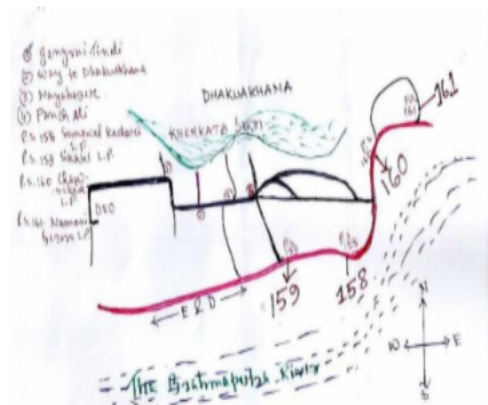

নিৰ্বাচক পঞ্জীয়ন বিষয়াৰ স্বাক্ষৰ

Nazri Naksha

Google Map View

Polling Station Building Front View

ভোটগ্ৰহন কেন্দ্ৰৰ সন্মুখৰ দৃশ্য

Cad View

Key MAP View

1 নাম : শ্ৰী সদানন্দ বৰুৱা পিতাৰ নাম: মিঠাৰাম বৰুৱা ঘৰ নং : ১ বয়স : 57 লিঙ্গ : পুৰুষ	GZC1514563 ফটো উপলব্ধ	2 নাম : কৃষ্ণাবতী বৰুৱা স্বামীৰ নাম: সদানন্দ বৰুৱা ঘৰ নং : ১ বয়স : 52 লিঙ্গ : মহিলা	GZC1514574 ফটো উপলব্ধ	3 নাম : অৰূপ বৰুৱা পিতাৰ নাম: সদানন্দ বৰুৱা ঘৰ নং : ১ বয়স : 32 লিঙ্গ : পুৰুষ	GZC1520258 ফটো উপলব্ধ
4 নাম : প্ৰদীপ বৰুৱা পিতাৰ নাম: সাধিন বৰুৱা ঘৰ নং : ১ বয়স : 27 লিঙ্গ : পুৰুষ	GZC0123562 ফটো উপলব্ধ	5 নাম : জয়শ্ৰী বৰুৱা স্বামীৰ নাম: প্ৰদীপ বৰুৱা ঘৰ নং : 1 বয়স : 27 লিঙ্গ : মহিলা	GZC0292995 ফটো উপলব্ধ	6 নাম : কোমেশ্বৰী বৰুৱা স্বামীৰ নাম: ফুকন বৰুৱা ঘৰ নং : ২ বয়স : 66 লিঙ্গ : মহিলা	GZC1514596 ফটো উপলব্ধ
7 নাম : গকুল কলিতা পিতাৰ নাম: মনিৰাম কলিতা ঘৰ নং : 2 বয়স : 48 লিঙ্গ : পুৰুষ	GZC1516752 ফটো উপলব্ধ	8 নাম : ভূপেন বৰুৱা পিতাৰ নাম: ফুকন বৰুৱা ঘৰ নং : ২ বয়স : 41 লিঙ্গ : পুৰুষ	GZC1514609 ফটো উপলব্ধ	9 নাম : ববিতা বৰুৱা স্বামীৰ নাম: ভূপেন বৰুৱা ঘৰ নং : ২ বয়স : 40 লিঙ্গ : মহিলা	GZC1520167 ফটো উপলব্ধ
10 নাম : বিমান বৰুৱা পিতাৰ নাম: ফুকন বৰুৱা ঘৰ নং : ২ বয়স : 39 লিঙ্গ : পুৰুষ	GZC1514610 ফটো উপলব্ধ	11 নাম : চেনিৰাম চমুৱা পিতাৰ নাম: ৰাজিৱ চমুৱা ঘৰ নং : 02 বয়স : 23 লিঙ্গ : পুৰুষ	GZC0248666 ফটো উপলব্ধ	12 নাম : লক্ষীমাই বৰুৱা স্বামীৰ নাম: ভদ্রকান্ত বৰুৱা ঘৰ নং : ৩ বয়স : 52 লিঙ্গ : মহিলা	GZC1514643 ফটো উপলব্ধ
13 নাম : যতীন বৰুৱা পিতাৰ নাম: ভদ্রকান্ত বৰুৱা ঘৰ নং : ৩ বয়স : 36 লিঙ্গ : পুৰুষ	GZC1514654 ফটো উপলব্ধ	14 নাম : জোনাক বৰুৱা পিতাৰ নাম: ভদ্রকান্ত বৰুৱা ঘৰ নং : ৩ বয়স : 30 লিঙ্গ : পুৰুষ	GZC1520134 ফটো উপলব্ধ	15 নাম : সৰুমাই বৰুৱা স্বামীৰ নাম: লোদীপ বৰুৱা ঘৰ নং : ৪ বয়স : 36 লিঙ্গ : মহিলা	GZC1520292 ফটো উপলব্ধ
16 নাম : ৰেণমাই বৰুৱা স্বামীৰ নাম: কাতিৰাম বৰুৱা ঘৰ নং : ৪ক বয়স : 77 লিঙ্গ : মহিলা	GZC1514687 ফটো উপলব্ধ	17 নাম : লেদিপ বৰুৱা পিতাৰ নাম: কাতিৰাম বৰুৱা ঘৰ নং : ৪ক বয়স : 43 লিঙ্গ : পুৰুষ	GZC1514698 ফটো উপলব্ধ	18 নাম : গঙ্গাধৰ গগৈ পিতাৰ নাম: ৰবিন্দ্ৰ গগৈ ঘৰ নং : ৫ বয়স : 52 লিঙ্গ : পুৰুষ	GZC1514789 ফটো উপলব্ধ
19 নাম : লক্ষীমাই গগৈ স্বামীৰ নাম: গঙ্গাধৰ গগৈ ঘৰ নং : ৫ বয়স : 44 লিঙ্গ : মহিলা	GZC1514790 ফটো উপলব্ধ	20 নাম : তত খনিকৰ গগৈ স্বামীৰ নাম: ৰাতুল গগৈ ঘৰ নং : ৫ বয়স : 44 লিঙ্গ : মহিলা	GZC1520270 ফটো উপলব্ধ	21 নাম : ৰতুল চন্দ্ৰ গগৈ পিতাৰ নাম: ৰবিন্দ্ৰ গগৈ ঘৰ নং : ৫ বয়স : 42 লিঙ্গ : পুৰুষ	GZC1514803 ফটো উপলব্ধ
22 নাম : নন্দ গগৈ পিতাৰ নাম: ৰবিন্দ্ৰ গগৈ ঘৰ নং : ৫ বয়স : 41 লিঙ্গ : পুৰুষ	GZC1514814 ফটো উপলব্ধ	23 নাম : হিৰমনি গগৈ স্বামীৰ নাম: নন্দ গগৈ ঘৰ নং : ৫ বয়স : 31 লিঙ্গ : মহিলা	GZC1608635 ফটো উপলব্ধ	24 নাম : জুনমনি গগৈ স্বামীৰ নাম: ৰাতুল চন্দ্ৰ গগৈ ঘৰ নং : ৫ বয়স : 30 লিঙ্গ : মহিলা	GZC0093765 ফটো উপলব্ধ
25 নাম : ৰানী গগৈ পিতাৰ নাম: দিগন্ত গগৈ ঘৰ নং : 5 নং হাউস বয়স : 24 লিঙ্গ : মহিলা	VJS0097741 ফটো উপলব্ধ	26 নাম : ভবানী ভট্টাচাৰ্য্য গগৈ স্বামীৰ নাম: নিকুঞ্জ গগৈ ঘৰ নং : 06 বয়স : 23 লিঙ্গ : মহিলা	GZC4277257 ফটো উপলব্ধ	27 নাম : হেমন্ত বৰুৱা পিতাৰ নাম: ললিত বৰুৱা ঘৰ নং : ৮ বয়স : 42 লিঙ্গ : পুৰুষ	GZC1514869 ফটো উপলব্ধ
28 নাম : পলি বৰুৱা স্বামীৰ নাম: হেমন্ত বৰুৱা ঘৰ নং : ৮ বয়স : 40 লিঙ্গ : মহিলা	GZC1514870 ফটো উপলব্ধ	29 নাম : বাবুল বৰুৱা পিতাৰ নাম: হেমন্ত বৰুৱা ঘৰ নং : ৮ বয়স : 27 লিঙ্গ : পুৰুষ	GZC0121921 ফটো উপলব্ধ	30 নাম : শেৱালী বৰুৱা পিতাৰ নাম: হেমন্ত বৰুৱা ঘৰ নং : ৪ বয়স : 22 লিঙ্গ : মহিলা	GZC0295535 ফটো উপলব্ধ