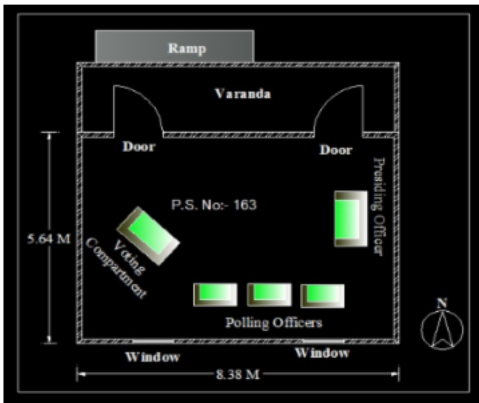

নিৰ্বাচক পঞ্জীয়ন বিষয়াৰ স্বাক্ষৰ

Nazri Naksha

Google Map View

Polling Station Building Front View

ভোটগ্ৰহন কেন্দ্ৰৰ সন্মুখৰ দৃশ্য

Cad View

Key MAP View

1 নাম : বীজ পেণ্ড পিতাৰ নাম: বতন পেণ্ড ঘৰ নং : 1 বয়স : 47 লিঙ্গ : পুৰুষ	GZC1544587 ফটো উপলব্ধ	2 নাম : ৰাজকুমাৰ পেণ্ড পিতাৰ নাম: বতন পেণ্ড ঘৰ নং : 1 বয়স : 39 লিঙ্গ : পুৰুষ	GZC1544598 ফটো উপলব্ধ	3 নাম : বৰ্ণালী পেণ্ড স্বামীৰ নাম: মনোজ পেণ্ড ঘৰ নং : 1 বয়স : 39 লিঙ্গ : মহিলা	GZC1544645 ফটো উপলব্ধ
4 নাম : মনোজ পেণ্ড পিতাৰ নাম: বতন পেণ্ড ঘৰ নং : 1 বয়স : 37 লিঙ্গ : পুৰুষ	GZC1544601 ফটো উপলব্ধ	5 নাম : টুটুমনি পেণ্ড স্বামীৰ নাম: বীজ পেণ্ড ঘৰ নং : 1 বয়স : 37 লিঙ্গ : মহিলা	GZC1544612 ফটো উপলব্ধ	6 নাম : নিৰদা পেণ্ড স্বামীৰ নাম: ৰাজকুমাৰ পেণ্ড ঘৰ নং : 1 বয়স : 37 লিঙ্গ : মহিলা	GZC1544623 ফটো উপলব্ধ
7 নাম : স্বপ্না কামান পেণ্ড স্বামীৰ নাম: দিভা পেণ্ড ঘৰ নং : 1 বয়স : 36 লিঙ্গ : মহিলা	GZC4276242 ফটো উপলব্ধ	8 নাম : বীন পেণ্ড পিতাৰ নাম: বতন পেণ্ড ঘৰ নং : 1 বয়স : 35 লিঙ্গ : মহিলা	GZC1544634 ফটো উপলব্ধ	9 নাম : দিবা পেণ্ড পিতাৰ নাম: বনেশ্বৰ পেণ্ড ঘৰ নং : 1 বয়স : 35 লিঙ্গ : পুৰুষ	GZC1547791 ফটো উপলব্ধ
10 নাম : আলোম পেণ্ড পিতাৰ নাম: বিজু পেণ্ড ঘৰ নং : 1 বয়স : 27 লিঙ্গ : পুৰুষ	GZC0443283 ফটো উপলব্ধ	11 নাম : ডেনি পেণ্ড পিতাৰ নাম: ৰাজ কুমাৰ পেণ্ড ঘৰ নং : 01 বয়স : 22 লিঙ্গ : পুৰুষ	VJS0005595 ফটো উপলব্ধ	12 নাম : ললাট পেণ্ড পিতাৰ নাম: দিবা. পেণ্ড ঘৰ নং : 1 বয়স : 22 লিঙ্গ : পুৰুষ	VJS0036301 ফটো উপলব্ধ
13 নাম : মনিকা দলে পেণ্ড স্বামীৰ নাম: ললাট পেণ্ড ঘৰ নং : 1 বয়স : 22 লিঙ্গ : মহিলা	VJS0037275 ফটো উপলব্ধ	14 নাম : ভোলনাথ কুটুম পিতাৰ নাম: গোপীৰাম কুটুম ঘৰ নং : 7 বয়স : 75 লিঙ্গ : পুৰুষ	GZC1544667 ফটো উপলব্ধ	15 নাম : মিকচিৰি কুটুম স্বামীৰ নাম: ভোলনাথ কুটুম ঘৰ নং : 7 বয়স : 71 লিঙ্গ : মহিলা	GZC1544678 ফটো উপলব্ধ
16 নাম : বিজয় কুটুম পিতাৰ নাম: ভোলনাথ কুটুম ঘৰ নং : 7 বয়স : 45 লিঙ্গ : পুৰুষ	GZC1544689 ফটো উপলব্ধ	17 নাম : দিপামনি কুটুম স্বামীৰ নাম: মহানন্দ কুটুম ঘৰ নং : 7 বয়স : 45 লিঙ্গ : মহিলা	GZC1544725 ফটো উপলব্ধ	18 নাম : মহানন্দ কুটুম পিতাৰ নাম: ভোলনাথ কুটুম ঘৰ নং : 7 বয়স : 45 লিঙ্গ : পুৰুষ	GZC1544690 ফটো উপলব্ধ
19 নাম : জেমী কুটুম স্বামীৰ নাম: বিজয় কুটুম ঘৰ নং : 7 বয়স : 41 লিঙ্গ : মহিলা	GZC1544703 ফটো উপলব্ধ	20 নাম : ৰান গগৈ কুটুম স্বামীৰ নাম: মহানন্দ কুটুম ঘৰ নং : 7 বয়স : 41 লিঙ্গ : মহিলা	GZC1544714 ফটো উপলব্ধ	21 নাম : ৰাজেশ কুটুম পিতাৰ নাম: বিজয় কুটুম ঘৰ নং : 3 বয়স : 23 লিঙ্গ : পুৰুষ	GZC0443077 ফটো উপলব্ধ
22 নাম : ৰবিনা কুটুম পিতাৰ নাম: বিজয় কুটুম ঘৰ নং : 03 বয়স : 22 লিঙ্গ : মহিলা	VJS0008680 ফটো উপলব্ধ	23 নাম : মৰমী লাগাছ কুটুম স্বামীৰ নাম: মনিজীত কুটুম ঘৰ নং : 03 বয়স : 21 লিঙ্গ : মহিলা	VJS0005736 ফটো উপলব্ধ	24 নাম : মনিজীত কুটুম পিতাৰ নাম: মহানন্দ কুটুম ঘৰ নং : 03 বয়স : 20 লিঙ্গ : পুৰুষ	VJS0005777 ফটো উপলব্ধ
25 নাম : অঞ্জাল পাৰ কুটুম স্বামীৰ নাম: প্ৰিয়জিৎ কুটুম ঘৰ নং : 03 বয়স : 20 লিঙ্গ : মহিলা	VJS0006270 ফটো উপলব্ধ	26 নাম : প্ৰিয়জিৎ কুটুম পিতাৰ নাম: বিজয় কুটুম ঘৰ নং : 03 বয়স : 20 লিঙ্গ : পুৰুষ	VJS0006684 ফটো উপলব্ধ	27 নাম : আইতং পেণ্ড স্বামীৰ নাম: বনেশ্বৰ পেণ্ড ঘৰ নং : 8 বয়স : 63 লিঙ্গ : মহিলা	GZC1544758 ফটো উপলব্ধ
28 নাম : সঞ্জীৱ পেণ্ড পিতাৰ নাম: যজ্ঞেশ্বৰ পেণ্ড ঘৰ নং : 8 বয়স : 43 লিঙ্গ : পুৰুষ	GZC1544770 ফটো উপলব্ধ	29 নাম : বিন পেণ্ড স্বামীৰ নাম: সঞ্জীৱ পেণ্ড ঘৰ নং : 8 বয়স : 40 লিঙ্গ : মহিলা	GZC1544792 ফটো উপলব্ধ	30 নাম : অৰ্চনা পেণ্ড পিতাৰ নাম: বনেশ্বৰ পেণ্ড ঘৰ নং : 8 বয়স : 37 লিঙ্গ : মহিলা	GZC1544805 ফটো উপলব্ধ