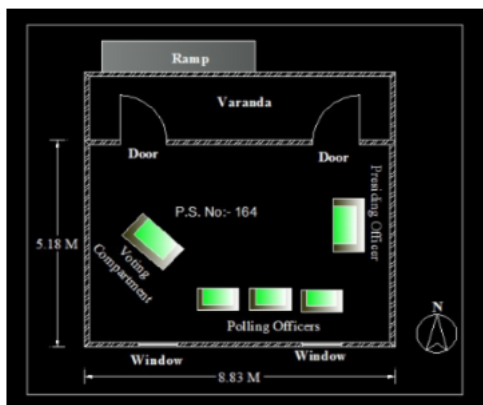

নিৰ্বাচক পঞ্জীয়ন বিষয়াৰ স্বাক্ষৰ

Nazri Naksha

Google Map View

Polling Station Building Front View

ভোটগ্ৰহন কেন্দ্ৰৰ সন্মুখৰ দৃশ্য

Cad View

Key MAP View

1 নাম : অনিল যাদব পিতাৰ নাম: আজিত যাদব ঘৰ নং : 1 বয়স : 60 লিঙ্গ : পুৰুষ	GZC4256285 ফটো উপলব্ধ	2 নাম : জগদীশ যাদব পিতাৰ নাম: ৰামনাথ যাদব ঘৰ নং : 2 বয়স : 72 লিঙ্গ : পুৰুষ	GZC1545784 ফটো উপলব্ধ	3 নাম : নাচিং যাদব পিতাৰ নাম: ৰামনাথ যাদব ঘৰ নং : 2 বয়স : 55 লিঙ্গ : পুৰুষ	GZC1545808 ফটো উপলব্ধ
4 নাম : চিউনাথ যাদব পিতাৰ নাম: মানা যাদব ঘৰ নং : 7 বয়স : 77 লিঙ্গ : পুৰুষ	GZC1545831 ফটো উপলব্ধ	5 নাম : জয়ন্তী যাদব পিতাৰ নাম: চিউনাথ যাদব ঘৰ নং : 7 বয়স : 46 লিঙ্গ : পুৰুষ	GZC1545842 ফটো উপলব্ধ	6 নাম : সিতাৰাম যাদব পিতাৰ নাম: শ্ৰী যাদব ঘৰ নং : 8 বয়স : 74 লিঙ্গ : পুৰুষ	GZC1545853 ফটো উপলব্ধ
7 নাম : ভীমলাল যাদব পিতাৰ নাম: সিতাৰাম যাদব ঘৰ নং : 8 বয়স : 40 লিঙ্গ : পুৰুষ	GZC1545886 ফটো উপলব্ধ	# 8 নাম : শ্ৰৱন যাদব পিতাৰ নাম: লক্ষন যাদব ঘৰ নং : 8 বয়স : 34 লিঙ্গ : পুৰুষ	GZC0050229 ফটো উপলব্ধ	9 নাম : গামা যাদব পিতাৰ নাম: সিতাৰাম যাদব ঘৰ নং : 8 বয়স : 37 লিঙ্গ : পুৰুষ	GZC1545897 ফটো উপলব্ধ
# 10 নাম : ৰাজকুম্বাৰী যাদব স্বামীৰ নাম: ভীমলাল যাদব ঘৰ নং : 8 বয়স : 36 লিঙ্গ : মহিলা	GZC0050328 ফটো উপলব্ধ	11 নাম : ৰীতা যাদব স্বামীৰ নাম: শ্ৰৱন যাদব ঘৰ নং : 8 বয়স : 35 লিঙ্গ : মহিলা	GZC0050468 ফটো উপলব্ধ	12 নাম : লক্ষ্মন যাদব পিতাৰ নাম: শ্ৰী যাদব ঘৰ নং : 8 বয়স : 77 লিঙ্গ : পুৰুষ	GZC1545875 ফটো উপলব্ধ
# 13 নাম : বিক্ৰম যাদব পিতাৰ নাম: লক্ষন যাদব ঘৰ নং : 8 বয়স : 41 লিঙ্গ : পুৰুষ	GZC1547860 ফটো উপলব্ধ	# 14 নাম : কমলী দেৱী স্বামীৰ নাম: বিক্ৰম যাদব ঘৰ নং : 8 বয়স : 41 লিঙ্গ : মহিলা	GZC1547940 ফটো উপলব্ধ	# 15 নাম : ৰাজু যাদব পিতাৰ নাম: মাকু যাদব যাদব ঘৰ নং : 5 বয়স : 70 লিঙ্গ : পুৰুষ	GZC1545911 ফটো উপলব্ধ
16 নাম : সীতা যাদব স্বামীৰ নাম: ৰাজু যাদব ঘৰ নং : 5 বয়স : 51 লিঙ্গ : মহিলা	GZC1545922 ফটো উপলব্ধ	S 17 নাম : চিত্ৰৰঞ্জন যাদব পিতাৰ নাম: দশৰথ যাদব ঘৰ নং : 6 বয়স : 32 লিঙ্গ : পুৰুষ	GZC1609365 ফটো উপলব্ধ	S 18 নাম : বল্ল যাদব পিতাৰ নাম: দশৰথ যাদব ঘৰ নং : 6 বয়স : 30 লিঙ্গ : পুৰুষ	GZC1609285 ফটো উপলব্ধ
19 নাম : মণ্ডৰী যাদব স্বামীৰ নাম: কিচুন যাদব ঘৰ নং : 9 বয়স : 78 লিঙ্গ : মহিলা	GZC1545988 ফটো উপলব্ধ	20 নাম : প্ৰদীপ যাদব পিতাৰ নাম: ৰামকিষন যাদব ঘৰ নং : 9 বয়স : 35 লিঙ্গ : পুৰুষ	GZC1546061 ফটো উপলব্ধ	# 21 নাম : উৰ্মিলা যাদব স্বামীৰ নাম: প্ৰদীপ যাদব ঘৰ নং : 9 বয়স : 29 লিঙ্গ : মহিলা	GZC0190439 ফটো উপলব্ধ
22 নাম : পিংকি দেবী পিতাৰ নাম: হৰিনাৰায়ণ জাদব ঘৰ নং : 7 বয়স : 22 লিঙ্গ : মহিলা	GZC0293779 ফটো উপলব্ধ	23 নাম : হৰিনাৰায়ন যাদব পিতাৰ নাম: কিচুন যাদব ঘৰ নং : 7 বয়স : 45 লিঙ্গ : পুৰুষ	GZC1545999 ফটো উপলব্ধ	24 নাম : শান্তিয়া যাদব স্বামীৰ নাম: হৰিনাৰায়ন যাদব ঘৰ নং : 9 বয়স : 41 লিঙ্গ : মহিলা	GZC1546016 ফটো উপলব্ধ
25 নাম : সুবেদাৰ যাদব পিতাৰ নাম: হৰিনাৰায়ণ জাদব ঘৰ নং : 9 বয়স : 24 লিঙ্গ : পুৰুষ	GZC0466250 ফটো উপলব্ধ	26 নাম : চিউকুমাৰ যাদব পিতাৰ নাম: ৰামকিচুন যাদব ঘৰ নং : 9 বয়স : 42 লিঙ্গ : পুৰুষ	GZC1546005 ফটো উপলব্ধ	27 নাম : সুমিত্ৰা যাদব স্বামীৰ নাম: চিউকুমাৰ যাদব ঘৰ নং : 9 বয়স : 32 লিঙ্গ : মহিলা	GZC1618866 ফটো উপলব্ধ
28 নাম : সুভাষ যাদব পিতাৰ নাম: ৰামজনম যাদব ঘৰ নং : 9 বয়স : 42 লিঙ্গ : পুৰুষ	GZC1546038 ফটো উপলব্ধ	29 নাম : বিৰেন্দ্ৰ যাদব পিতাৰ নাম: ৰামসূৰত যাদব ঘৰ নং : 9 বয়স : 32 লিঙ্গ : পুৰুষ	GZC1547995 ফটো উপলব্ধ	30 নাম : শাম সুন্দৰ যাদব পিতাৰ নাম: দেওনাৰায়ণ যাদব ঘৰ নং : 8 বয়স : 58 লিঙ্গ : পুৰুষ	GZC0257287 ফটো উপলব্ধ