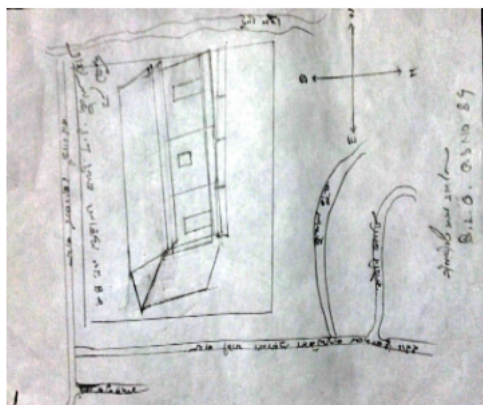

নিৰ্বাচক পঞ্জীয়ন বিষয়াৰ স্বাক্ষৰ

Nazri Naksha

Google Map View

Polling Station Building Front View

ভোটগ্ৰহন কেন্দ্ৰৰ সন্মুখৰ দৃশ্য

Cad View

Key MAP View

1 নাম : কনমাই শইকীয়া স্বামীৰ নাম: বাৰেন শইকীয়া ঘৰ নং : 0 বয়স : 41 লিঙ্গ : মহিলা	GZC7936303 ফটো উপলব্ধ	2 নাম : প্ৰহ্লাদ শইকীয়া পিতাৰ নাম: কনক চন্দ্ৰ শইকীয়া ঘৰ নং : 00 বয়স : 35 লিঙ্গ : পুৰুষ	GZC7935253 ফটো উপলব্ধ	3 নাম : অমৃত শইকীয়া পিতাৰ নাম: গোপাল শইকীয়া ঘৰ নং : 00 বয়স : 31 লিঙ্গ : পুৰুষ	GZC1591920 ফটো উপলব্ধ
4 নাম : বিংকু নগৰীয়া পিতাৰ নাম: সোনাৰাম ঘৰ নং : 0 বয়স : 20 লিঙ্গ : মহিলা	VJS0045708 ফটো উপলব্ধ	5 নাম : লক্ষী শইকীয়া পিতাৰ নাম: বিপুল শইকীয়া ঘৰ নং : 00 বয়স : 20 লিঙ্গ : পুৰুষ	VJS0080499 ফটো উপলব্ধ	6 নাম : দোলাৰাম শইকীয়া পিতাৰ নাম: সোৰাম শইকীয়া ঘৰ নং : 1 বয়স : 54 লিঙ্গ : পুৰুষ	GZC7941573 ফটো উপলব্ধ
7 নাম : মাখুদ শইকীয়া স্বামীৰ নাম: দোলাৰাম শইকীয়া ঘৰ নং : 1 বয়স : 47 লিঙ্গ : মহিলা	GZC7934807 ফটো উপলব্ধ	8 নাম : সুজিত শইকীয়া পিতাৰ নাম: দোলাৰাম শইকীয়া ঘৰ নং : 1 বয়স : 29 লিঙ্গ : পুৰুষ	GZC0140731 ফটো উপলব্ধ	9 নাম : মৌচুমী শইকীয়া পিতাৰ নাম: দোলাৰাম শইকীয়া ঘৰ নং : 1 বয়স : 27 লিঙ্গ : মহিলা	GZC0111070 ফটো উপলব্ধ
10 নাম : বিকু শইকীয়া পিতাৰ নাম: চুৰেন শইকীয়া ঘৰ নং : 1 বয়স : 24 লিঙ্গ : পুৰুষ	VJS0029181 ফটো উপলব্ধ	11 নাম : কনপোনা নগৰীয়া পিতাৰ নাম: মুহিৰাম নগৰীয়া ঘৰ নং : 2 বয়স : 63 লিঙ্গ : পুৰুষ	GZC7934590 ফটো উপলব্ধ	12 নাম : বুদ্ধেশ্বৰী নগৰীয়া স্বামীৰ নাম: কনপোনা নগৰীয়া ঘৰ নং : 2 বয়স : 50 লিঙ্গ : মহিলা	GZC7934603 ফটো উপলব্ধ
13 নাম : বনজিত নগৰীয়া পিতাৰ নাম: কনপোনা নগৰীয়া ঘৰ নং : 2 বয়স : 31 লিঙ্গ : পুৰুষ	GZC0141044 ফটো উপলব্ধ	14 নাম : বশিা নাগৰীয়া স্বামীৰ নাম: ৰঞ্জিত নাগৰীয়া ঘৰ নং : 02 বয়স : 27 লিঙ্গ : মহিলা	GZC0268672 ফটো উপলব্ধ	# 15 নাম : ভনী শইকীয়া পিতাৰ নাম: হোদোৰ শইকীয়া ঘৰ নং : 3 বয়স : 57 লিঙ্গ : মহিলা	GZC7934625 ফটো উপলব্ধ
16 নাম : ৰাজ শইকীয়া পিতাৰ নাম: ৰামেশ্বৰ শইকীয়া ঘৰ নং : 03 বয়স : 29 লিঙ্গ : পুৰুষ	GZC0138925 ফটো উপলব্ধ	17 নাম : ৰামেশ্বৰ শইকীয়া পিতাৰ নাম: হোদোৰ শইকীয়া ঘৰ নং : 03বী বয়স : 60 লিঙ্গ : পুৰুষ	GZC7934614 ফটো উপলব্ধ	18 নাম : পুতমাই শইকীয়া স্বামীৰ নাম: ব্ৰাহ্মেশ্বৰ শইকীয়া ঘৰ নং : 03বী বয়স : 47 লিঙ্গ : মহিলা	GZC7934636 ফটো উপলব্ধ
19 নাম : ভবেন বৰা পিতাৰ নাম: কনৰাম বৰা ঘৰ নং : 8 বয়স : 43 লিঙ্গ : পুৰুষ	GZC7934670 ফটো উপলব্ধ	20 নাম : ৰান নগৰীয়া স্বামীৰ নাম: মন্তোৰাম নগৰীয়া ঘৰ নং : 8 বয়স : 41 লিঙ্গ : মহিলা	GZC7934669 ফটো উপলব্ধ	21 নাম : দিষ্টী বৰা স্বামীৰ নাম: ভবেন বৰা ঘৰ নং : 8 বয়স : 37 লিঙ্গ : মহিলা	GZC7934681 ফটো উপলব্ধ
22 নাম : দিব্যজ্যোতি নগৰীয়া পিতাৰ নাম: সন্তোৰাম নগৰীয়া ঘৰ নং : 8 বয়স : 25 লিঙ্গ : পুৰুষ	GZC0206987 ফটো উপলব্ধ	23 নাম : নিৰ্জন শইকীয়া পিতাৰ নাম: অতুল শইকীয়া ঘৰ নং : 4 বয়স : 20 লিঙ্গ : পুৰুষ	VJS0068189 ফটো উপলব্ধ	24 নাম : গনেশ শইকীয়া পিতাৰ নাম: বগাই শইকীয়া ঘৰ নং : 05 বয়স : 59 লিঙ্গ : পুৰুষ	GZC7935515 ফটো উপলব্ধ
25 নাম : কেশব নগৰীয়া পিতাৰ নাম: কনপাই নগৰীয়া ঘৰ নং : 5 বয়স : 47 লিঙ্গ : পুৰুষ	GZC7934705 ফটো উপলব্ধ	26 নাম : ভনী নগৰীয়া স্বামীৰ নাম: কেশব নগৰীয়া ঘৰ নং : 5 বয়স : 42 লিঙ্গ : মহিলা	GZC7934716 ফটো উপলব্ধ	27 নাম : বিতুল শইকীয়া পিতাৰ নাম: উপেন শইকীয়া ঘৰ নং : 5 বয়স : 39 লিঙ্গ : মহিলা	GZC7934921 ফটো উপলব্ধ
28 নাম : প্ৰহ্লাদ শইকীয়া পিতাৰ নাম: ৰামেশ্বৰ শইকীয়া ঘৰ নং : 5 বয়স : 30 লিঙ্গ : পুৰুষ	GZC0139188 ফটো উপলব্ধ	29 নাম : বুৰী নাথ স্বামীৰ নাম: ভাস্কৰ শইকীয়া ঘৰ নং : 5 বয়স : 28 লিঙ্গ : মহিলা	VJS0081919 ফটো উপলব্ধ	30 নাম : চুমি বৰা শইকীয়া স্বামীৰ নাম: প্ৰহ্লাদ ঘৰ নং : 5 বয়স : 27 লিঙ্গ : মহিলা	VJS0045328 ফটো উপলব্ধ