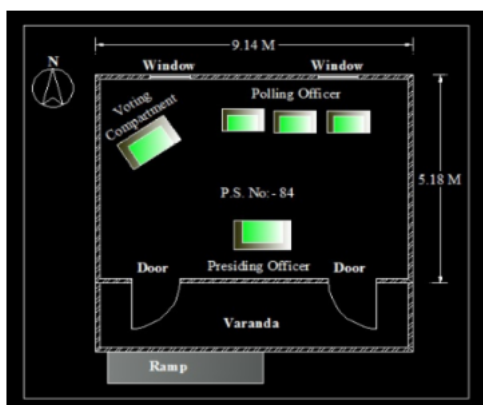

নিৰ্বাচক পঞ্জীয়ন বিষয়াৰ স্বাক্ষৰ

Nazri Naksha

Google Map View

Polling Station Building Front View

ভোটগ্ৰহন কেন্দ্ৰৰ সন্মুখৰ দৃশ্য

Cad View

Key MAP View

1 নাম : কনমাই শইকীয়া স্বামীৰ নাম: বাৰেন শইকীয়া ঘৰ নং : 0 বয়স : 41 লিঙ্গ : মহিলা	GZC7936303 ফটো উপলব্ধ	2 নাম : প্ৰহ্লাদ শইকীয়া পিতাৰ নাম: কনক চন্দ্ৰ শইকীয়া ঘৰ নং : 00 বয়স : 35 লিঙ্গ : পুৰুষ	GZC7935253 ফটো উপলব্ধ	3 নাম : অমৃত শইকীয়া পিতাৰ নাম: গোপাল শইকীয়া ঘৰ নং : 00 বয়স : 31 লিঙ্গ : পুৰুষ	GZC1591920 ফটো উপলব্ধ
4 নাম : বিংকু নগৰীয়া পিতাৰ নাম: সোনাৰাম ঘৰ নং : 0 বয়স : 20 লিঙ্গ : মহিলা	VJS0045708 ফটো উপলব্ধ	5 নাম : লক্ষী শইকীয়া পিতাৰ নাম: বিপুল শইকীয়া ঘৰ নং : 00 বয়স : 20 লিঙ্গ : পুৰুষ	VJS0080499 ফটো উপলব্ধ	6 নাম : দোলাৰাম শইকীয়া পিতাৰ নাম: সোৰাম শইকীয়া ঘৰ নং : 1 বয়স : 54 লিঙ্গ : পুৰুষ	GZC7941573 ফটো উপলব্ধ
7 নাম : মাখুদ শইকীয়া স্বামীৰ নাম: দোলাৰাম শইকীয়া ঘৰ নং : 1 বয়স : 47 লিঙ্গ : মহিলা	GZC7934807 ফটো উপলব্ধ	8 নাম : সুজিত শইকীয়া পিতাৰ নাম: দোলাৰাম শইকীয়া ঘৰ নং : 1 বয়স : 29 লিঙ্গ : পুৰুষ	GZC0140731 ফটো উপলব্ধ	9 নাম : মৌচুমী শইকীয়া পিতাৰ নাম: দোলাৰাম শইকীয়া ঘৰ নং : 1 বয়স : 27 লিঙ্গ : মহিলা	GZC0111070 ফটো উপলব্ধ
10 নাম : বিকু শইকীয়া পিতাৰ নাম: চুৰেন শইকীয়া ঘৰ নং : 1 বয়স : 24 লিঙ্গ : পুৰুষ	VJS0029181 ফটো উপলব্ধ	11 নাম : কনপোনা নগৰীয়া পিতাৰ নাম: মুহিৰাম নগৰীয়া ঘৰ নং : 2 বয়স : 63 লিঙ্গ : পুৰুষ	GZC7934590 ফটো উপলব্ধ	12 নাম : বুদ্ধেশ্বৰী নগৰীয়া স্বামীৰ নাম: কনপোনা নগৰীয়া ঘৰ নং : 2 বয়স : 50 লিঙ্গ : মহিলা	GZC7934603 ফটো উপলব্ধ
13 নাম : বনজিত নগৰীয়া পিতাৰ নাম: কনপোনা নগৰীয়া ঘৰ নং : 2 বয়স : 31 লিঙ্গ : পুৰুষ	GZC0141044 ফটো উপলব্ধ	14 নাম : বশিা নাগৰীয়া স্বামীৰ নাম: ৰঞ্জিত নাগৰীয়া ঘৰ নং : 02 বয়স : 27 লিঙ্গ : মহিলা	GZC0268672 ফটো উপলব্ধ	# 15 নাম : ভনী শইকীয়া পিতাৰ নাম: হোদোৰ শইকীয়া ঘৰ নং : 3 বয়স : 57 লিঙ্গ : মহিলা	GZC7934625 ফটো উপলব্ধ
16 নাম : ৰাজ শইকীয়া পিতাৰ নাম: ৰামেশ্বৰ শইকীয়া ঘৰ নং : 03 বয়স : 29 লিঙ্গ : পুৰুষ	GZC0138925 ফটো উপলব্ধ	17 নাম : ৰামেশ্বৰ শইকীয়া পিতাৰ নাম: হোদোৰ শইকীয়া ঘৰ নং : 03বী বয়স : 60 লিঙ্গ : পুৰুষ	GZC7934614 ফটো উপলব্ধ	18 নাম : পুতমাই শইকীয়া স্বামীৰ নাম: ব্ৰাহ্মেশ্বৰ শইকীয়া ঘৰ নং : 03বী বয়স : 47 লিঙ্গ : মহিলা	GZC7934636 ফটো উপলব্ধ
19 নাম : ভবেন বৰা পিতাৰ নাম: কনৰাম বৰা ঘৰ নং : 8 বয়স : 43 লিঙ্গ : পুৰুষ	GZC7934670 ফটো উপলব্ধ	20 নাম : ৰান নগৰীয়া স্বামীৰ নাম: মন্তোৰাম নগৰীয়া ঘৰ নং : 8 বয়স : 41 লিঙ্গ : মহিলা	GZC7934669 ফটো উপলব্ধ	21 নাম : দিষ্টী বৰা স্বামীৰ নাম: ভবেন বৰা ঘৰ নং : 8 বয়স : 37 লিঙ্গ : মহিলা	GZC7934681 ফটো উপলব্ধ
22 নাম : দিব্যজ্যোতি নগৰীয়া পিতাৰ নাম: সন্তোৰাম নগৰীয়া ঘৰ নং : 8 বয়স : 25 লিঙ্গ : পুৰুষ	GZC0206987 ফটো উপলব্ধ	23 নাম : নিৰ্জন শইকীয়া পিতাৰ নাম: অতুল শইকীয়া ঘৰ নং : 4 বয়স : 20 লিঙ্গ : পুৰুষ	VJS0068189 ফটো উপলব্ধ	24 নাম : গনেশ শইকীয়া পিতাৰ নাম: বগাই শইকীয়া ঘৰ নং : 05 বয়স : 59 লিঙ্গ : পুৰুষ	GZC7935515 ফটো উপলব্ধ
25 নাম : কেশব নগৰীয়া পিতাৰ নাম: কনপাই নগৰীয়া ঘৰ নং : 5 বয়স : 47 লিঙ্গ : পুৰুষ	GZC7934705 ফটো উপলব্ধ	26 নাম : ভনী নগৰীয়া স্বামীৰ নাম: কেশব নগৰীয়া ঘৰ নং : 5 বয়স : 42 লিঙ্গ : মহিলা	GZC7934716 ফটো উপলব্ধ	27 নাম : বিতুল শইকীয়া পিতাৰ নাম: উপেন শইকীয়া ঘৰ নং : 5 বয়স : 39 লিঙ্গ : মহিলা	GZC7934921 ফটো উপলব্ধ
28 নাম : প্ৰহ্লাদ শইকীয়া পিতাৰ নাম: ৰামেশ্বৰ শইকীয়া ঘৰ নং : 5 বয়স : 30 লিঙ্গ : পুৰুষ	GZC0139188 ফটো উপলব্ধ	29 নাম : বুৰী নাথ স্বামীৰ নাম: ভাস্কৰ শইকীয়া ঘৰ নং : 5 বয়স : 28 লিঙ্গ : মহিলা	VJS0081919 ফটো উপলব্ধ	30 নাম : চুমি বৰা শইকীয়া স্বামীৰ নাম: প্ৰহ্লাদ ঘৰ নং : 5 বয়স : 27 লিঙ্গ : মহিলা	VJS0045328 ফটো উপলব্ধ