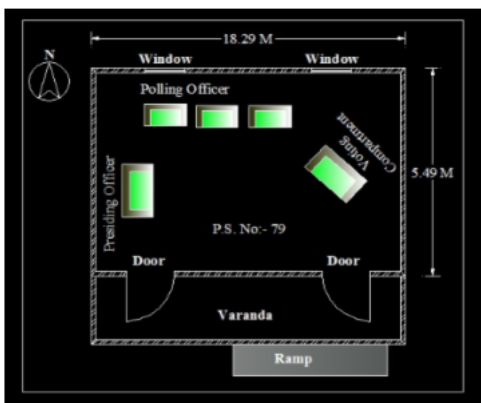

নিৰ্বাচক পঞ্জীয়ন বিষয়াৰ স্বাক্ষৰ

Nazri Naksha

Google Map View

Polling Station Building Front View

ভোটগ্ৰহন কেন্দ্ৰৰ সন্মুখৰ দৃশ্য

Cad View

Key MAP View

| | | | | | |
|--|--------------------------|--|--------------------------|--|--------------------------|
| 1 নাম : হৰি কান্ত নাথ পিতাৰ নাম: কেহোৰাম নাথ ঘৰ নং : 1 বয়স : 49 লিঙ্গ : পুৰুষ | GZC7534567 ফটো উপলব্ধ | 2 নাম : বিনাপ্ৰভা নাথ স্বামীৰ নাম: হৰিকান্ত নাথ ঘৰ নং : 1 বয়স : 44 লিঙ্গ : মহিলা | GZC7534578 ফটো উপলব্ধ | 3 নাম : লাইভে নাথ স্বামীৰ নাম: বঙ্গালী নাথ ঘৰ নং : 2 বয়স : 75 লিঙ্গ : মহিলা | GZC7534603 ফটো উপলব্ধ |
| 4 নাম : যতিন নাথ পিতাৰ নাম: বঙ্গালী নাথ ঘৰ নং : 2 বয়স : 51 লিঙ্গ : পুৰুষ | GZC7534614 ফটো উপলব্ধ | 5 নাম : জোনমনি নাথ স্বামীৰ নাম: যতিন নাথ ঘৰ নং : 2 বয়স : 43 লিঙ্গ : মহিলা | GZC7534625 ফটো উপলব্ধ | 6 নাম : শ্ৰী সীমান্ত নাথ পিতাৰ নাম: যতিন নাথ ঘৰ নং : 2 বয়স : 21 লিঙ্গ : পুৰুষ | GZC4283776 ফটো উপলব্ধ |
| 7 নাম : কুশল নাথ পিতাৰ নাম: কনপাই নাথ ঘৰ নং : 9 বয়স : 73 লিঙ্গ : পুৰুষ | GZC7534658 ফটো উপলব্ধ | 8 নাম : ভবেন্দ্ৰ নাথ পিতাৰ নাম: কুশল নাথ ঘৰ নং : 9 বয়স : 63 লিঙ্গ : মহিলা | GZC7534669 ফটো উপলব্ধ | 9 নাম : বানিকান্ত নাথ পিতাৰ নাম: কুশল নাথ ঘৰ নং : 9 বয়স : 43 লিঙ্গ : পুৰুষ | GZC7534670 ফটো উপলব্ধ |
| E 10 নাম : মুহীৰাম নাথ পিতাৰ নাম: কমলা নাথ ঘৰ নং : 8 বয়স : 75 লিঙ্গ : পুৰুষ | GZC7534705 ফটো উপলব্ধ | 11 নাম : বিহুতী নাথ স্বামীৰ নাম: মুহীৰাম নাথ ঘৰ নং : 8 বয়স : 63 লিঙ্গ : মহিলা | GZC7534716 ফটো উপলব্ধ | 12 নাম : প্ৰবিন নাথ পিতাৰ নাম: মুহীৰাম নাথ ঘৰ নং : 8 বয়স : 46 লিঙ্গ : পুৰুষ | GZC7534727 ফটো উপলব্ধ |
| 13 নাম : গোপাল নাথ পিতাৰ নাম: মুহীৰাম নাথ ঘৰ নং : 8 বয়স : 39 লিঙ্গ : পুৰুষ | GZC7534749 ফটো উপলব্ধ | # 14 নাম : বীনা নাথ স্বামীৰ নাম: বিজিত নাথ ঘৰ নং : 104 বয়স : 36 লিঙ্গ : মহিলা | GZC0438655 ফটো উপলব্ধ | # 15 নাম : পপী নাথ স্বামীৰ নাম: বাজিব নাথ ঘৰ নং : 104 বয়স : 33 লিঙ্গ : মহিলা | GZC0438630 ফটো উপলব্ধ |
| 16 নাম : গুবিন নাথ পিতাৰ নাম: ডিব্ৰুগড় নাথ ঘৰ নং : 6 বয়স : 52 লিঙ্গ : পুৰুষ | GZC7534761 ফটো উপলব্ধ | 17 নাম : অনন্দা নাথ স্বামীৰ নাম: গুবিন নাথ ঘৰ নং : 6 বয়স : 48 লিঙ্গ : মহিলা | GZC7534772 ফটো উপলব্ধ | # 18 নাম : আইতু নাথ স্বামীৰ নাম: মানিক নাথ ঘৰ নং : 67 বয়স : 42 লিঙ্গ : মহিলা | GZC0293415 ফটো উপলব্ধ |
| 19 নাম : মাজনী নাথ কৰ্মকাৰ স্বামীৰ নাম: ৰবি নাথ ঘৰ নং : 06 বয়স : 34 লিঙ্গ : মহিলা | GZC0287987 ফটো উপলব্ধ | 20 নাম : ৰবি নাথ পিতাৰ নাম: গুবিন নাথ ঘৰ নং : 06 বয়স : 30 লিঙ্গ : পুৰুষ | GZC0287946 ফটো উপলব্ধ | 21 নাম : অৰুণ নাথ পিতাৰ নাম: মনিৰাম নাথ ঘৰ নং : 9 বয়স : 53 লিঙ্গ : পুৰুষ | GZC7534794 ফটো উপলব্ধ |
| 22 নাম : ললিত নাথ পিতাৰ নাম: মনিৰাম নাথ ঘৰ নং : 9 বয়স : 50 লিঙ্গ : পুৰুষ | GZC7534818 ফটো উপলব্ধ | 23 নাম : লক্ষ্মী হীৰা নাথ স্বামীৰ নাম: দিলিপ নাথ ঘৰ নং : 7 বয়স : 48 লিঙ্গ : মহিলা | GZC0304568 ফটো উপলব্ধ | 24 নাম : গীতাজুলী নাথ স্বামীৰ নাম: অৰুণ নাথ ঘৰ নং : 9 বয়স : 45 লিঙ্গ : মহিলা | GZC7534807 ফটো উপলব্ধ |
| 25 নাম : বিবেক নাথ পিতাৰ নাম: দিলিপ কুমাৰ নাথ ঘৰ নং : 7 বয়স : 23 লিঙ্গ : পুৰুষ | GZC0304550 ফটো উপলব্ধ | 26 নাম : জুবিন নাথ পিতাৰ নাম: তৰুন নাথ ঘৰ নং : 7 বয়স : 24 লিঙ্গ : পুৰুষ | VJS0042085 ফটো উপলব্ধ | 27 নাম : ৰিতামণি নাথ পিতাৰ নাম: তৰুন নাথ ঘৰ নং : 9 বয়স : 27 লিঙ্গ : মহিলা | GZC0375261 ফটো উপলব্ধ |
| 28 নাম : বিন নাথ স্বামীৰ নাম: তৰুন নাথ ঘৰ নং : 9 বয়স : 56 লিঙ্গ : মহিলা | GZC7534863 ফটো উপলব্ধ | 29 নাম : তৰুন নাথ পিতাৰ নাম: মনিৰাম নাথ ঘৰ নং : 9 বয়স : 50 লিঙ্গ : মহিলা | GZC7540150 ফটো উপলব্ধ | 30 নাম : প্ৰশান্ত নাথ পিতাৰ নাম: তৰুন নাথ ঘৰ নং : 9 বয়স : 35 লিঙ্গ : পুৰুষ | GZC7534852 ফটো উপলব্ধ |