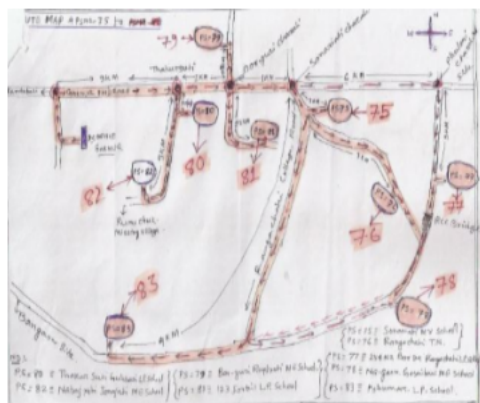

নিৰ্বাচক পঞ্জীয়ন বিষয়াৰ স্বাক্ষৰ

Nazri Naksha

Google Map View

Polling Station Building Front View

ভোটগ্ৰহন কেন্দ্ৰৰ সন্মুখৰ দৃশ্য

Cad View

Key MAP View

| | | | | | |
|--|--------------------------|--|--------------------------|--|--------------------------|
| 1 নাম : হৰি কান্ত নাথ পিতাৰ নাম: কেহোৰাম নাথ ঘৰ নং : 1 বয়স : 49 লিঙ্গ : পুৰুষ | GZC7534567 ফটো উপলব্ধ | 2 নাম : বিনাপ্ৰভা নাথ স্বামীৰ নাম: হৰিকান্ত নাথ ঘৰ নং : 1 বয়স : 44 লিঙ্গ : মহিলা | GZC7534578 ফটো উপলব্ধ | 3 নাম : লাইভে নাথ স্বামীৰ নাম: বঙ্গালী নাথ ঘৰ নং : 2 বয়স : 75 লিঙ্গ : মহিলা | GZC7534603 ফটো উপলব্ধ |
| 4 নাম : যতিন নাথ পিতাৰ নাম: বঙ্গালী নাথ ঘৰ নং : 2 বয়স : 51 লিঙ্গ : পুৰুষ | GZC7534614 ফটো উপলব্ধ | 5 নাম : জোনমনি নাথ স্বামীৰ নাম: যতিন নাথ ঘৰ নং : 2 বয়স : 43 লিঙ্গ : মহিলা | GZC7534625 ফটো উপলব্ধ | 6 নাম : শ্ৰী সীমান্ত নাথ পিতাৰ নাম: যতিন নাথ ঘৰ নং : 2 বয়স : 21 লিঙ্গ : পুৰুষ | GZC4283776 ফটো উপলব্ধ |
| 7 নাম : কুশল নাথ পিতাৰ নাম: কনপাই নাথ ঘৰ নং : 9 বয়স : 73 লিঙ্গ : পুৰুষ | GZC7534658 ফটো উপলব্ধ | 8 নাম : ভবেন্দ্ৰ নাথ পিতাৰ নাম: কুশল নাথ ঘৰ নং : 9 বয়স : 63 লিঙ্গ : মহিলা | GZC7534669 ফটো উপলব্ধ | 9 নাম : বানিকান্ত নাথ পিতাৰ নাম: কুশল নাথ ঘৰ নং : 9 বয়স : 43 লিঙ্গ : পুৰুষ | GZC7534670 ফটো উপলব্ধ |
| E 10 নাম : মুহীৰাম নাথ পিতাৰ নাম: কমলা নাথ ঘৰ নং : 8 বয়স : 75 লিঙ্গ : পুৰুষ | GZC7534705 ফটো উপলব্ধ | 11 নাম : বিহুতী নাথ স্বামীৰ নাম: মুহীৰাম নাথ ঘৰ নং : 8 বয়স : 63 লিঙ্গ : মহিলা | GZC7534716 ফটো উপলব্ধ | 12 নাম : প্ৰবিন নাথ পিতাৰ নাম: মুহীৰাম নাথ ঘৰ নং : 8 বয়স : 46 লিঙ্গ : পুৰুষ | GZC7534727 ফটো উপলব্ধ |
| 13 নাম : গোপাল নাথ পিতাৰ নাম: মুহীৰাম নাথ ঘৰ নং : 8 বয়স : 39 লিঙ্গ : পুৰুষ | GZC7534749 ফটো উপলব্ধ | # 14 নাম : বীনা নাথ স্বামীৰ নাম: বিজিত নাথ ঘৰ নং : 104 বয়স : 36 লিঙ্গ : মহিলা | GZC0438655 ফটো উপলব্ধ | # 15 নাম : পপী নাথ স্বামীৰ নাম: বাজিব নাথ ঘৰ নং : 104 বয়স : 33 লিঙ্গ : মহিলা | GZC0438630 ফটো উপলব্ধ |
| 16 নাম : গুবিন নাথ পিতাৰ নাম: ডিব্ৰুগড় নাথ ঘৰ নং : 6 বয়স : 52 লিঙ্গ : পুৰুষ | GZC7534761 ফটো উপলব্ধ | 17 নাম : অনন্দা নাথ স্বামীৰ নাম: গুবিন নাথ ঘৰ নং : 6 বয়স : 48 লিঙ্গ : মহিলা | GZC7534772 ফটো উপলব্ধ | # 18 নাম : আইতু নাথ স্বামীৰ নাম: মানিক নাথ ঘৰ নং : 67 বয়স : 42 লিঙ্গ : মহিলা | GZC0293415 ফটো উপলব্ধ |
| 19 নাম : মাজনী নাথ কৰ্মকাৰ স্বামীৰ নাম: ৰবি নাথ ঘৰ নং : 06 বয়স : 34 লিঙ্গ : মহিলা | GZC0287987 ফটো উপলব্ধ | 20 নাম : ৰবি নাথ পিতাৰ নাম: গুবিন নাথ ঘৰ নং : 06 বয়স : 30 লিঙ্গ : পুৰুষ | GZC0287946 ফটো উপলব্ধ | 21 নাম : অৰুণ নাথ পিতাৰ নাম: মনিৰাম নাথ ঘৰ নং : 9 বয়স : 53 লিঙ্গ : পুৰুষ | GZC7534794 ফটো উপলব্ধ |
| 22 নাম : ললিত নাথ পিতাৰ নাম: মনিৰাম নাথ ঘৰ নং : 9 বয়স : 50 লিঙ্গ : পুৰুষ | GZC7534818 ফটো উপলব্ধ | 23 নাম : লক্ষ্মী হীৰা নাথ স্বামীৰ নাম: দিলিপ নাথ ঘৰ নং : 7 বয়স : 48 লিঙ্গ : মহিলা | GZC0304568 ফটো উপলব্ধ | 24 নাম : গীতাজুলী নাথ স্বামীৰ নাম: অৰুণ নাথ ঘৰ নং : 9 বয়স : 45 লিঙ্গ : মহিলা | GZC7534807 ফটো উপলব্ধ |
| 25 নাম : বিবেক নাথ পিতাৰ নাম: দিলিপ কুমাৰ নাথ ঘৰ নং : 7 বয়স : 23 লিঙ্গ : পুৰুষ | GZC0304550 ফটো উপলব্ধ | 26 নাম : জুবিন নাথ পিতাৰ নাম: তৰুন নাথ ঘৰ নং : 7 বয়স : 24 লিঙ্গ : পুৰুষ | VJS0042085 ফটো উপলব্ধ | 27 নাম : ৰিতামণি নাথ পিতাৰ নাম: তৰুন নাথ ঘৰ নং : 9 বয়স : 27 লিঙ্গ : মহিলা | GZC0375261 ফটো উপলব্ধ |
| 28 নাম : বিন নাথ স্বামীৰ নাম: তৰুন নাথ ঘৰ নং : 9 বয়স : 56 লিঙ্গ : মহিলা | GZC7534863 ফটো উপলব্ধ | 29 নাম : তৰুন নাথ পিতাৰ নাম: মনিৰাম নাথ ঘৰ নং : 9 বয়স : 50 লিঙ্গ : মহিলা | GZC7540150 ফটো উপলব্ধ | 30 নাম : প্ৰশান্ত নাথ পিতাৰ নাম: তৰুন নাথ ঘৰ নং : 9 বয়স : 35 লিঙ্গ : পুৰুষ | GZC7534852 ফটো উপলব্ধ |